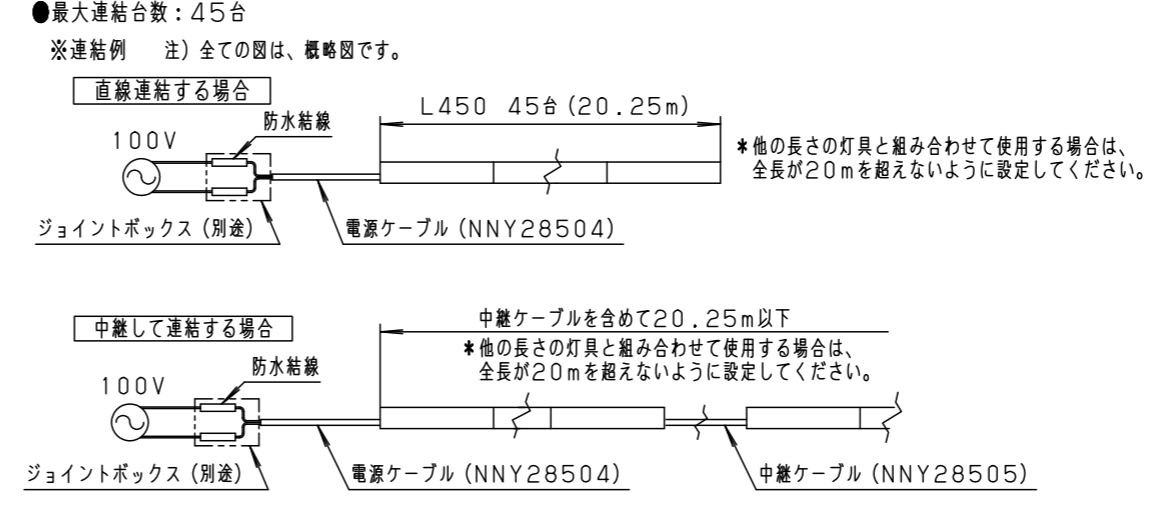

**<組み合わせ可能調光器と接続台数>**

	品番	1回路あたり	
		最大接続台数(台)	最大接続全長(m)
ライトマネージャーF×	NQ28861K+NQL10101	30	13.5
	NQ28841K+NQL10101		
リビングライコン	NQ28752WK・SK	14	6.5
	NQ28732WK・SK		
	NQ28751WK・SK		

定格電圧	AC100V
周波数	50Hz/60Hz共用
入力電流	0.10A
消費電力	9.9W

適合部品	
電源ケーブル	NNY28504
中継ケーブル	NNY28505
取付金具・ベグ	NNY28558
角度調整金具	YYY29900
遮光板	YYY29945

器具光束	450lm
光源寿命	40000h (光束維持率：70%)
保護等級	IP65：LED光源部 IP23：本体

側面拡大図 (S=1:2)

**<調光器を使用しない場合の接続台数>**

部番	部品名	材質・素材厚	備考
1	本体	アルミ押出材	オフブラックアクリル塗装
2	取付台	鋼板 (t1.2) Zn-Al系合金メッキ	
3	カバー	アクリル樹脂	乳白
4	LEDユニット		
5	電源ユニット		
6			
7			

LED：電球色 (2700K Ra83)

器具質量：1.4kg

オフブラック マンセル N1.5

特記事項：

**SmartArchi**

品番：YYY24562KLB1

図番：YYY24562K-K

尺度：1:5