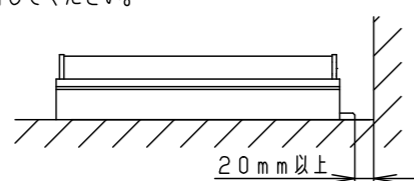

<組み合わせ可能調光器と接続台数>

	品番	1回路あたり	
		最大接続台数(台)	最大接続全長(m)
ライトマネージャーF×	NQ28861K+NQL10101	30	13.5
	NQ28841K+NQL10101		
リビングライコン	NQ28752WK・SK	14	6.5
	NQ28732WK・SK		
	NQ28751WK・SK		

定格電圧	AC100V
周波数	50Hz/60Hz共用
入力電流	0.10A
消費電力	9.9W

適合部品	
電源ケーブル	NNY28504
中継ケーブル	NNY28505
取付金具・ベグ	NNY28558
角度調整金具	YYY29900
遮光板	YYY29945

器具光束	450lm
光源寿命	40000h (光束維持率：70%)
保護等級	IP65：LED光源部 IP23：本体