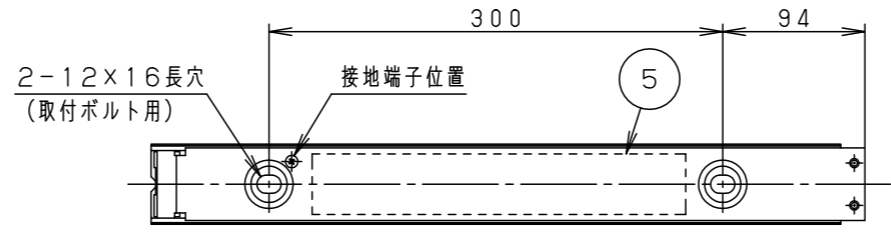

⚠ 注意：商品には寿命があります。詳細はCLX2021JAをご参照ください。

安全に関するご注意

- この器具は一般屋外用（防雨型）器具です。ただし、次の場所では使用しないでください。落下・感電・火災の原因となります。
  - 建物の屋上・山稜・橋梁などの風の強い場所
  - 業務用浴室やサウナなどの常時高温・高湿度になる場所
  - 温泉地など腐食性ガスが発生する場所
  - 沿岸地帯など潮風による塩害を受ける場所
  - 屋内プールなどの塩素雰囲気さらされる場所
  - 器具上部に積雪する場所
  - 振動の強い場所
  - 大雨等で冠水する場所
- 起動方式LB対応以外のライトコントローラ・遅れスイッチ・リモコンアダプタと組み合わせて使用しないでください。過熱による火災の原因となります。
- LEDを直視しないでください。目の痛みの原因となります。
- 周囲温度は-5~35℃で使用してください。又、施工時の一時的な点灯確認以外は日中点灯はしないでください。不点や発火の原因となります。
- 壁面（縦・横向き）・天井面・据置取付専用です。器具取付の際は、下図のように空間を設けてください。また、溝に取り付ける場合は、溝幅を70mm以上確保してください。異常温度上昇によるLEDの早期不点・火災の原因となります。

- 草や木等で器具が覆われるような場所では使用しないでください。火災の原因となります。
- 人に踏まれるなど過剰な力が加わる恐れがある場所には取り付けしないでください。火災・感電・落下の原因となります。

<使用上のご注意>

- 器具が点検・交換できない場所には設置しないでください。点検できる設置場所（納め方）であること、高所設置時の点検設備（ゴンドラなど）があることを確認した上で、設置計画をしてください。
- 照射面が近い時や白い対象物を照射する場合、色ムラが気になる場合があります。予めご了承ください。
- LEDにはバラツキがある為、LEDユニット内のLED個々及び同一品番で発光色、明るさが異なる場合があります。予めご了承ください。
- 起動方式LB対応の当社ライトコントロールと組み合わせて約1~100%調光ができます。
- 取付台の切断端面部に初期赤錆が発生しますが、耐食性に問題ありません。詳しくは別紙承認図「Zn-Al系合金メッキの特性について」(図番T4AA20120-K*)をご確認ください。
- 電源電圧が周期的に変動した場合に、LEDがちらつく場合があります。
- 調光状態で素早い電源ON/OFFを行なうと、点灯の瞬間LEDが一瞬強く光ることがあります。

<施工上のご注意>

- ほたるスイッチと接続する場合は器具1台につきスイッチ3個まででご利用ください。4個以上のほたるスイッチと接続すると、スイッチを切にしても器具が消灯しないことがあります。
- 器具を送り配線する場合は、ライトコントロールの最大負荷容量かつ接続可能台数まででご利用ください。
- ライトコントロールとの結線方法および注意事項はライトコントロールの承認図などをご確認ください。
- 連結時には送り用防水キャップは取り外して使用してください。
- 施工時、壁面から20mm以上必要です。
- 取付場所により連結時、本体に隙間や段差が発生する恐れがあります。
- 連結時には光源間に隙間や段差があります。
- 電源は屋内分電盤から供給してください。落雷による破損の原因となります。

<組み合わせ可能調光器と接続台数>