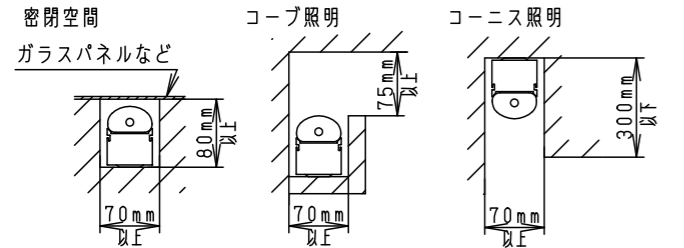

⚠ 注意：商品には寿命があります。詳細はCLX2021JAをご参照ください。

安全に関するご注意

- この器具は一般屋外用（防雨型）器具です。ただし、次の場所では使用しないでください。落下・感電・火災の原因となります。
  - 建物の屋上・山稜・橋梁などの風の強い場所
  - 業務用浴室やサウナなどの常時高温・高湿度になる場所
  - 温泉地など腐食性ガスが発生する場所
  - 沿岸地帯など潮風による塩害を受ける場所
  - 屋内プールなどの塩素雰囲気さらされる場所
  - 器具上部に積雪する場所
  - 振動の強い場所
  - 大雨等で冠水する場所
- 起動方式LB対応以外のライトコントローラ・遅れスイッチ・リモコンアダプタと組み合わせて使用しないでください。過熱による火災の原因となります。
- LEDを直視しないでください。目の痛みの原因となります。
- 周囲温度は-5~35℃で使用してください。又、施工時の一時的な点灯確認以外は日中点灯はしないでください。不点や発火の原因となります。
- 壁面（縦・横向き）・天井面・据置取付専用です。器具取付の際は、下図のように空間を設けてください。また、溝に取り付ける場合は、溝幅を70mm以上確保してください。異常温度上昇によるLEDの早期不点・火災の原因となります。

- 草や木等で器具が覆われるような場所では使用しないでください。火災の原因となります。
- 人に踏まれるなど過剰な力が加わる恐れがある場所には取り付けしないでください。火災・感電・落下の原因となります。

<使用上のご注意>

- 器具が点検・交換できない場所には設置しないでください。点検できる設置場所（納め方）であること、高所設置時の点検設備（ゴンドラなど）があることを確認した上で、設置計画をしてください。
- 照射面が近い時や白い対象物を照射する場合、色ムラが気になる場合があります。予めご了承ください。
- LEDにはバラツキがある為、LEDユニット内のLED個々及び同一品番で発光色、明るさが異なる場合があります。予めご了承ください。
- 起動方式LB対応の当社ライトコントロールと組み合わせて約1~100%調光ができます。
- 取付台の切断端面部に初期赤錆が発生しますが、耐食性に問題ありません。詳しくは別紙承認図「Zn-Al系合金メッキの特性について」(図番T4AA20120-K*)をご確認ください。
- 電源電圧が周期的に変動した場合に、LEDがちらつく場合があります。
- 調光状態で素早い電源ON/OFFを行なうと、点灯の瞬間LEDが一瞬強く光ることがあります。

<施工上のご注意>

- ほたるスイッチと接続する場合は器具1台につきスイッチ3個まででご利用ください。4個以上のほたるスイッチと接続すると、スイッチを切にしても器具が消灯しないことがあります。
- 器具を送り配線する場合は、ライトコントロールの最大負荷容量かつ接続可能台数まででご利用ください。
- ライトコントロールとの結線方法および注意事項はライトコントロールの承認図などをご確認ください。
- 連結時には送り用防水キャップは取り外して使用してください。
- 施工時、壁面から20mm以上必要です。
- 取付場所により連結時、本体に隙間や段差が発生する恐れがあります。
- 連結時には光源間に隙間や段差があります。
- 電源は屋内分電盤から供給してください。落雷による破損の原因となります。