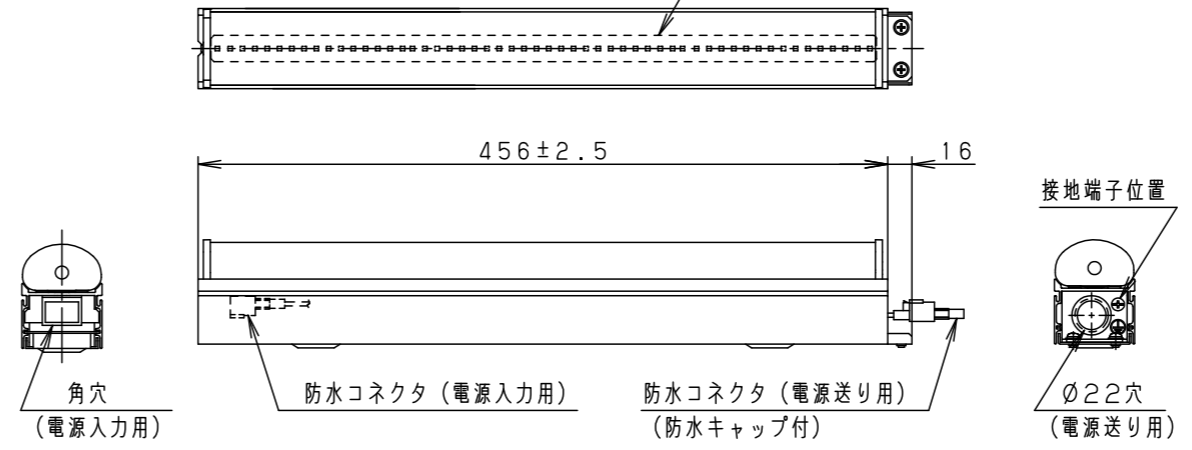

**<組み合わせ可能調光器と接続台数>**

	品番	1回路あたり	
		最大接続台数(台)	最大接続全長(m)
ライトマネージャーF×	NQ28861K+NQL10101	30	13.5
	NQ28841K+NQL10101		
リビングライコン	NQ28752WK・SK	14	6.5
	NQ28732WK・SK		
	NQ28751WK・SK		

定格電圧	AC100V
周波数	50Hz/60Hz共用
入力電流	0.10A
消費電力	9.9W

適合部品	
電源ケーブル	NNY28504
中継ケーブル	NNY28505
取付金具・ベグ	NNY28558
角度調整金具	YYY29900
遮光板	YYY29945

器具光束	450lm
光源寿命	40000h (光束維持率：70%)
保護等級	IP65：LED光源部 IP23：本体

側面拡大図 (S=1:2)

**<調光器を使用しない場合の接続台数>**

部番	部品名	材質・素材厚	備考
1	本体	アルミ押出材	オフブラックアクリル塗装
2	取付台	鋼板 (t1.2) Zn-Al系合金メッキ	
3	カバー	アクリル樹脂	乳白
4	LEDユニット		
5	電源ユニット		
6			
7			

LED：電球色 (2700K Ra83)

器具質量：1.4kg

オフブラック マンセル N1.5

特記事項：

**SmartArchi**

品番：YYY24562KLB1

図番：YYY24562K-K

尺度：1:5