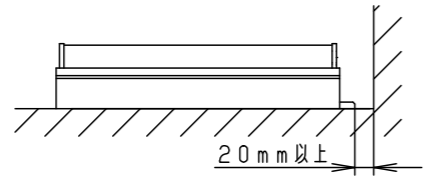

<組み合わせ可能調光器と接続台数>

	品番	1回路あたり	
		最大接続台数(台)	最大接続全長(m)
ライトマネージャーF×	NQ28861K+NQL10101	30	13.5
	NQ28841K+NQL10101		
リビングライコン	NQ28752WK・SK	14	6.5
	NQ28732WK・SK		
	NQ28751WK・SK		

定格電圧	AC100V
周波数	50Hz/60Hz共用
入力電流	0.10A
消費電力	9.9W

適合部品	
電源ケーブル	NNY28504
中継ケーブル	NNY28505
取付金具・ベグ	NNY28558
角度調整金具	YYY29900
遮光板	YYY29945

器具光束	520lm
光源寿命	40000h (光束維持率：70%)
保護等級	IP65：LED光源部 IP23：本体