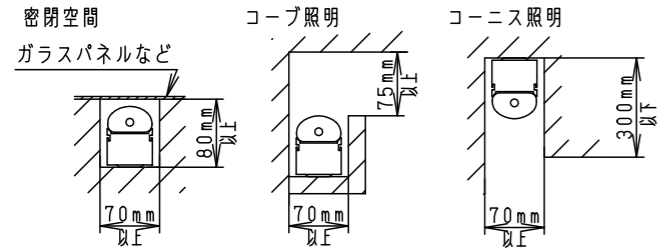

⚠ 注意：商品には寿命があります。詳細はCLX2021JAをご参照ください。

⚠ 安全に関するご注意

- この器具は一般屋外用（防雨型）器具です。ただし、次の場所では使用しないでください。落下・感電・火災の原因となります。
  - 建物の屋上・山稜・橋梁などの風の強い場所
  - 業務用浴室やサウナなどの常時高温・高湿度になる場所
  - 温泉地など腐食性ガスが発生する場所
  - 沿岸地帯など潮風による塩害を受ける場所
  - 屋内プールなどの塩素雰囲気さらされる場所
  - 器具上部に積雪する場所
  - 振動の強い場所
  - 大雨等で冠水する場所
- 起動方式LB対応以外のライトコントローラ・遅れスイッチ・リモコンアダプタと組み合わせて使用しないでください。過熱による火災の原因となります。
- LEDを直視しないでください。目の痛みの原因となります。
- 周囲温度は-5~35℃で使用してください。又、施工時の一時的な点灯確認以外は日中点灯はしないでください。不点や発火の原因となります。
- 壁面（縦・横向き）・天井面・据置取付専用です。器具取付の際は、下図のように空間を設けてください。また、溝に取り付ける場合は、溝幅を70mm以上確保してください。異常温度上昇によるLEDの早期不点・火災の原因となります。

- 草や木等で器具が覆われるような場所では使用しないでください。火災の原因となります。
- 人に踏まれるなど過剰な力が加わる恐れがある場所には取り付けしないでください。火災・感電・落下の原因となります。

<使用上のご注意>

- 器具が点検・交換できない場所には設置しないでください。点検できる設置場所（納め方）であること、高所設置時の点検設備（ゴンドラなど）があることを確認した上で、設置計画をしてください。
- 照射面が近い時や白い対象物を照射する場合、色ムラが気になる場合があります。予めご了承ください。
- LEDにはバラツキがある為、LEDユニット内のLED個々及び同一品番で発光色、明るさが異なる場合があります。予めご了承ください。
- 起動方式LB対応の当社ライトコントロールと組み合わせて約1~100%調光ができます。
- 取付台の切断端面部に初期赤錆が発生しますが、耐食性に問題ありません。詳しくは別紙承認図「Zn-Al系合金メッキの特性について」(図番T4AA20120-K*)をご確認ください。
- 電源電圧が周期的に変動した場合に、LEDがちらつく場合があります。
- 調光状態で素早い電源ON/OFFを行なうと、点灯の瞬間LEDが一瞬強く光ることがあります。

<施工上のご注意>

- ほたるスイッチと接続する場合は器具1台につきスイッチ3個まででご利用ください。4個以上のほたるスイッチと接続すると、スイッチを切にしても器具が消灯しないことがあります。
- 器具を送り配線する場合は、ライトコントロールの最大負荷容量かつ接続可能台数まででご利用ください。
- ライトコントロールとの結線方法および注意事項はライトコントロールの承認図などをご確認ください。
- 連結時には送り用防水キャップは取り外して使用してください。
- 施工時、壁面から20mm以上必要です。
- 取付場所により連結時、本体に隙間や段差が発生する恐れがあります。
- 連結時には光源間に隙間や段差があります。
- 電源は屋内分電盤から供給してください。落雷による破損の原因となります。