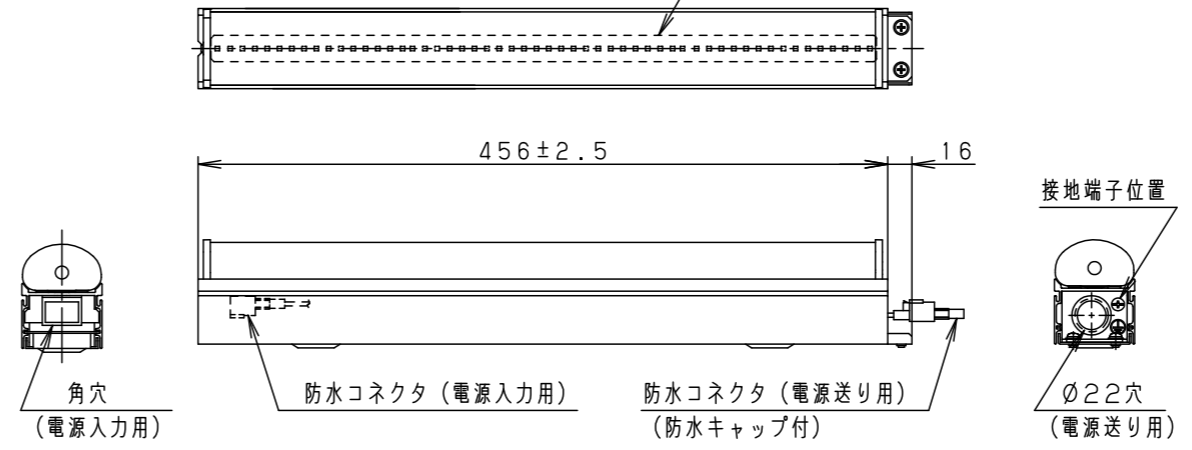

<組み合わせ可能調光器と接続台数>

	品番	1回路あたり	
		最大接続台数(台)	最大接続全長(m)
ライトマネージャーF×	NQ28861K+NQL10101	30	13.5
	NQ28841K+NQL10101		
リビングライコン	NQ28752WK・SK	14	6.5
	NQ28732WK・SK		
	NQ28751WK・SK		

定格電圧	AC100V
周波数	50Hz/60Hz共用
入力電流	0.10A
消費電力	9.9W

適合部品	
電源ケーブル	NNY28504
中継ケーブル	NNY28505
取付金具・ベグ	NNY28558
角度調整金具	YYY29900
遮光板	YYY29945

器具光束	520lm
光源寿命	40000h (光束維持率：70%)
保護等級	IP65：LED光源部 IP23：本体

側面拡大図 (S=1:2)

<調光器を使用しない場合の接続台数>

部番	部品名	材質・素材厚	備考
1	本体	アルミ押出材	オフブラックアクリル塗装
2	取付台	鋼板 (t1.2) Zn-Al系合金メッキ	
3	カバー	アクリル樹脂	乳白
4	LEDユニット		
5	電源ユニット		
6			
7			

LED：白色 (4000K Ra83)

器具質量：1.4kg

オフブラック マンセル N1.5

特記事項：

SmartArchi

品番：YYY24564KLB1

図番：YYY24564K-K

尺度：1:5