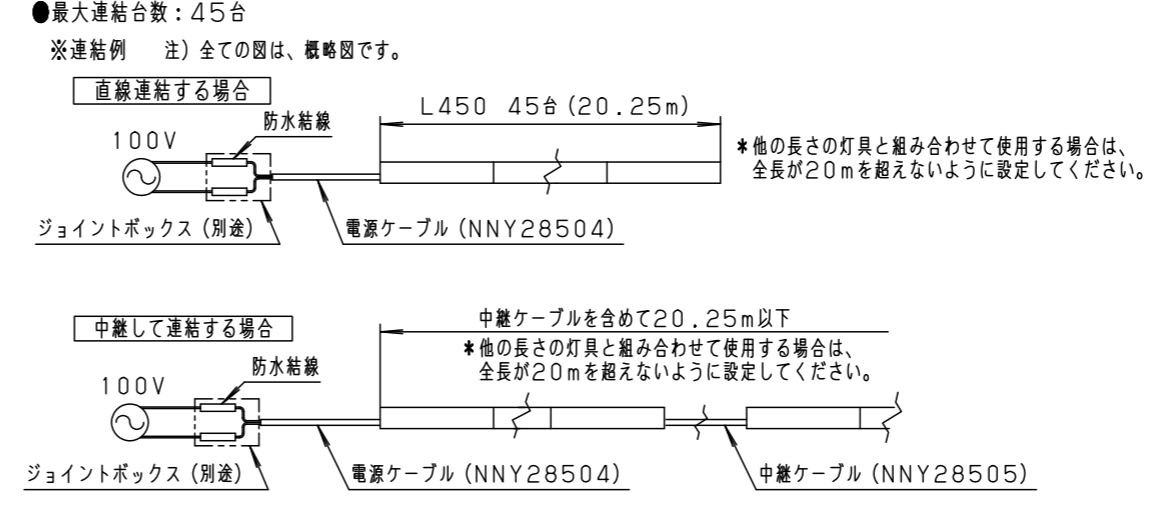

<組み合わせ可能調光器と接続台数>

	品番	1回路あたり	
		最大接続台数(台)	最大接続全長(m)
ライトマネージャーF×	NQ28861K+NQL10101	30	13.5
	NQ28841K+NQL10101		
リビングライコン	NQ28752WK・SK	14	6.5
	NQ28732WK・SK		
	NQ28751WK・SK		

定格電圧	AC100V
周波数	50Hz/60Hz共用
入力電流	0.10A
消費電力	9.9W

適合部品	
電源ケーブル	NNY28504
中継ケーブル	NNY28505
取付金具・ベグ	NNY28558
角度調整金具	YYY29900
遮光板	YYY29945

器具光束	520lm
光源寿命	40000h (光束維持率：70%)
保護等級	IP65：LED光源部 IP23：本体

側面拡大図 (S=1:2)

<調光器を使用しない場合の接続台数>

部番	部品名	材質・素材厚	備考
1	本体	アルミ押出材	オフブラックアクリル塗装
2	取付台	鋼板 (t1.2) Zn-Al系合金メッキ	
3	カバー	アクリル樹脂	乳白
4	LEDユニット		
5	電源ユニット		
6			
7			

LED：白色 (4000K Ra83)

器具質量：1.4kg

オフブラック マンセル N1.5

特記事項：

SmartArchi

品番：YYY24564KLB1

図番：YYY24564K-K

尺度：1:5