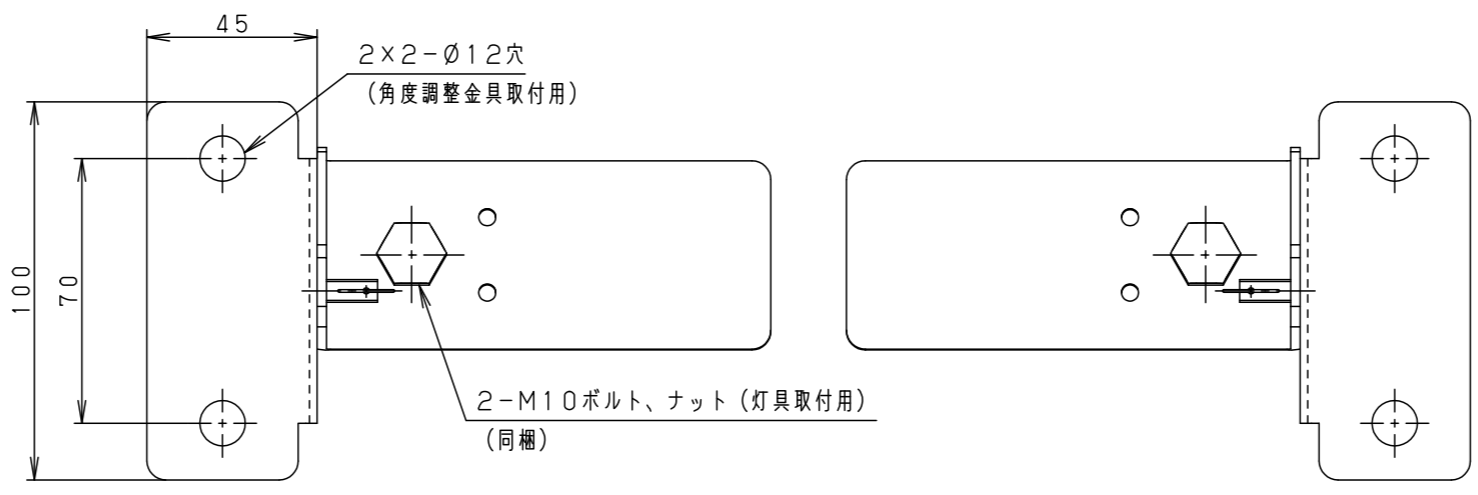

**取付状態（角度調整5°の場合）**

適合灯具品番		A寸法
YYY24564K YYY24563K YYY24564 YYY24563	YYY24560K YYY24562K YYY24560 YYY24562	400
YYY20664K YYY20663K YYY20664 YYY20663	YYY20660K YYY20662K YYY20660 YYY20662	500
YYY21264K YYY21263K YYY21264 YYY21263	YYY21260K YYY21262K YYY21260 YYY21262	1000
YYY21564K YYY21563K YYY21564 YYY21563	YYY21560K YYY21562K YYY21560 YYY21562	1300

- <使用上のご注意>
- 建築化照明（密閉、コープ、コーニス照明）には取付出来ません。
  - この金具は取付台2個、角度調整板2個（左右対称）で1組です。
  - 角度調整は、角度調整板の穴位置で行ってください。

部番	部品名	材質・素材厚	備考
1	取付台	ステンレス鋼板 (t2.0) (SUS304)	
2	角度調整板	ステンレス鋼板 (t2.5) (SUS304)	

器具質量 : 0.7kg