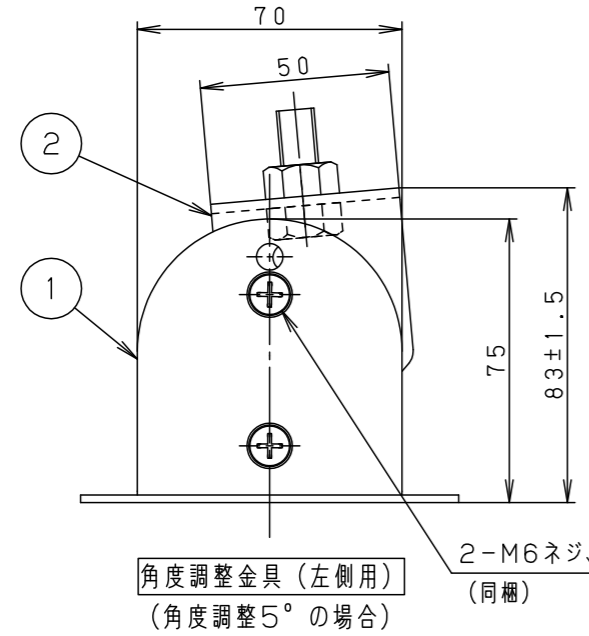

**取付状態（角度調整5°の場合）**

適合灯具品番		A寸法
YYY24564K YYY24563K YYY24564 YYY24563	YYY24560K YYY24562K YYY24560 YYY24562	400
YYY20664K YYY20663K YYY20664 YYY20663	YYY20660K YYY20662K YYY20660 YYY20662	500
YYY21264K YYY21263K YYY21264 YYY21263	YYY21260K YYY21262K YYY21260 YYY21262	1000
YYY21564K YYY21563K YYY21564 YYY21563	YYY21560K YYY21562K YYY21560 YYY21562	1300

- <使用上のご注意>
- 建築化照明（密閉、コープ、コーニス照明）には取付出来ません。
  - この金具は取付台2個、角度調整板2個（左右対称）で1組です。
  - 角度調整は、角度調整板の穴位置で行ってください。

部番	部品名	材質・素材厚	備考
1	取付台	ステンレス鋼板 (t2.0) (SUS304)	
2	角度調整板	ステンレス鋼板 (t2.5) (SUS304)	

器具質量 : 0.7kg