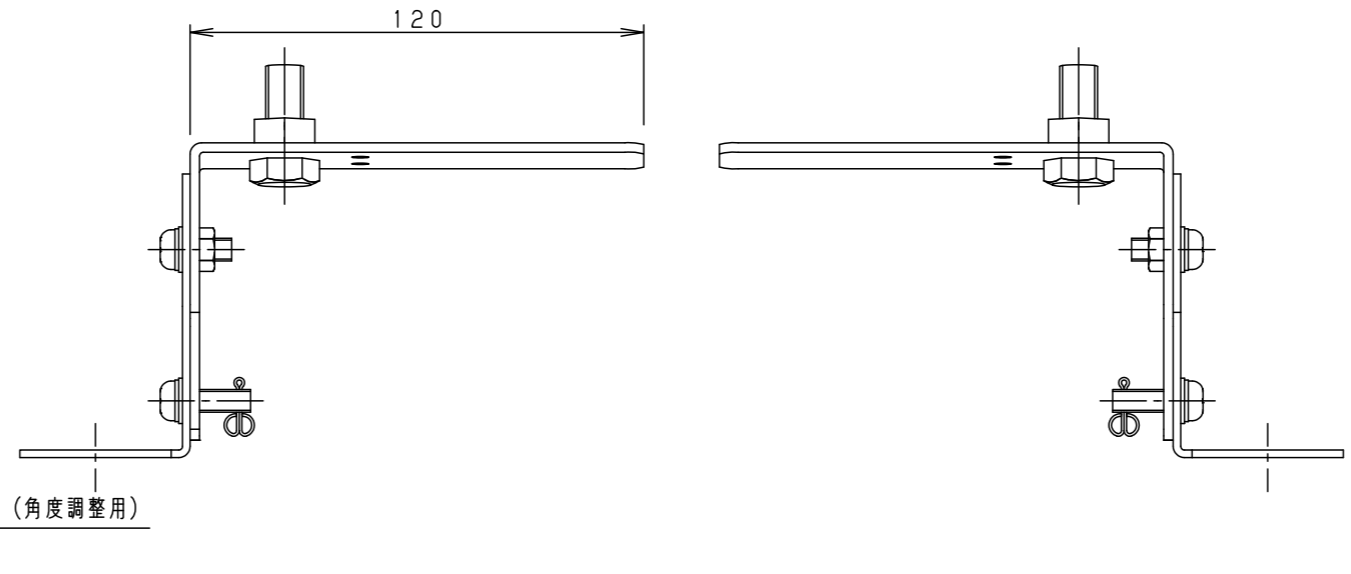

⚠ 注意：商品には寿命があります。詳細はCLX2021JAをご参照ください。

**安全に関するご注意**

- この器具は一般屋外用（防雨型）器具です。ただし、次の場所では使用しないでください。落下・感電・火災の原因となります。
  - 建物の屋上・山稜・橋梁などの風の強い場所
  - 業務用浴室やサウナなどの常時高温・高湿度になる場所
  - 温泉地など腐食性ガスが発生する場所
  - 沿岸地帯など潮風による塩害を受ける場所
  - 屋内プールなどの塩素雰囲気さらされる場所
  - 器具上部に積雪する場所
  - 振動の強い場所
  - 大雨等で冠水する場所
- 必ず適合器具と組合せてご使用ください。適合外の器具と組合せてご使用されますと落下の原因となります。
- 壁面（横向き）・天井面・据置取付専用です。壁面（縦向き）取付はしないでください。器具落下の原因となります。

**取付状態（角度調整5°の場合）**

適合灯具品番		A寸法
YYY24564K YYY24563K YYY24564 YYY24563	YYY24560K YYY24562K YYY24560 YYY24562	400
YYY20664K YYY20663K YYY20664 YYY20663	YYY20660K YYY20662K YYY20660 YYY20662	500
YYY21264K YYY21263K YYY21264 YYY21263	YYY21260K YYY21262K YYY21260 YYY21262	1000
YYY21564K YYY21563K YYY21564 YYY21563	YYY21560K YYY21562K YYY21560 YYY21562	1300

- <使用上のご注意>
- 建築化照明（密閉、コープ、コーニス照明）には取付出来ません。
  - この金具は取付台2個、角度調整板2個（左右対称）で1組です。
  - 角度調整は、角度調整板の穴位置で行ってください。

部番	部品名	材質・素材厚	備考
1	取付台	ステンレス鋼板 (t2.0) (SUS304)	
2	角度調整板	ステンレス鋼板 (t2.5) (SUS304)	

器具質量 : 0.7kg