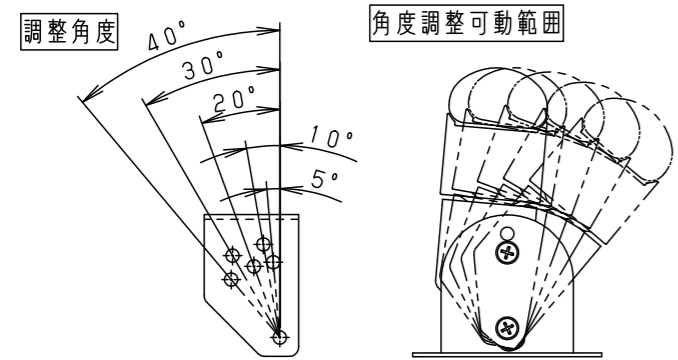

1. <使用上のご注意>
2. 建築化照明（密閉、コープ、コーニス照明）には取付出来ません。
   - この金具は取付台2個、角度調整板2個（左右対称）で1組です。
   - 角度調整は、角度調整板の穴位置で行ってください。