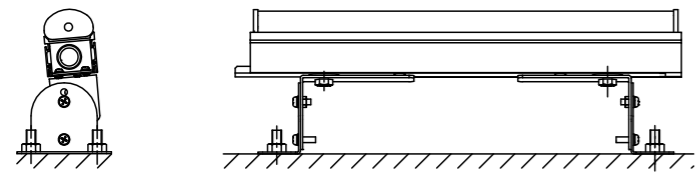

**取付状態（角度調整5°の場合）**

適合灯具品番		A寸法
YYY24564K YYY24563K YYY24564 YYY24563	YYY24560K YYY24562K YYY24560 YYY24562	400
YYY20664K YYY20663K YYY20664 YYY20663	YYY20660K YYY20662K YYY20660 YYY20662	500
YYY21264K YYY21263K YYY21264 YYY21263	YYY21260K YYY21262K YYY21260 YYY21262	1000
YYY21564K YYY21563K YYY21564 YYY21563	YYY21560K YYY21562K YYY21560 YYY21562	1300

- <使用上のご注意>
- 建築化照明（密閉、コープ、コーニス照明）には取付出来ません。
  - この金具は取付台2個、角度調整板2個（左右対称）で1組です。
  - 角度調整は、角度調整板の穴位置で行ってください。

部番	部品名	材質・素材厚	備考
1	取付台	ステンレス鋼板 (t2.0) (SUS304)	
2	角度調整板	ステンレス鋼板 (t2.5) (SUS304)	

器具質量 : 0.7kg