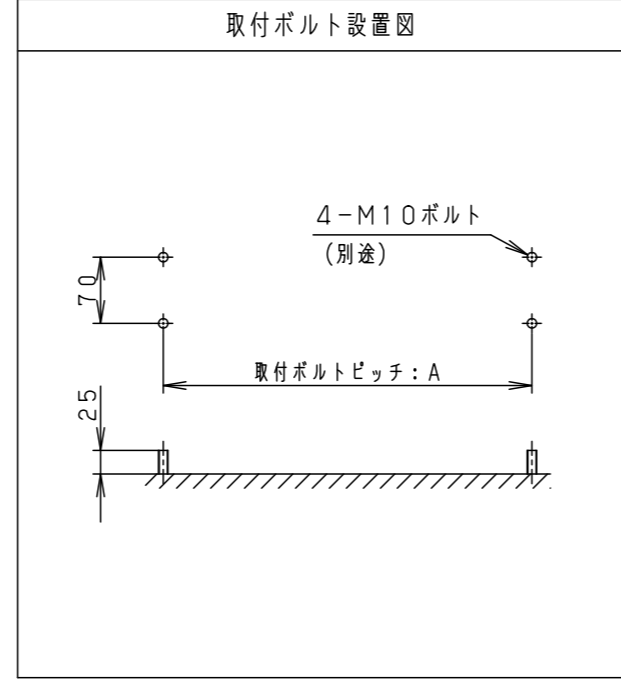

**取付状態（角度調整5°の場合）**

適合灯具品番		A寸法
YYY24564K YYY24563K YYY24564 YYY24563	YYY24560K YYY24562K YYY24560 YYY24562	400
YYY20664K YYY20663K YYY20664 YYY20663	YYY20660K YYY20662K YYY20660 YYY20662	500
YYY21264K YYY21263K YYY21264 YYY21263	YYY21260K YYY21262K YYY21260 YYY21262	1000
YYY21564K YYY21563K YYY21564 YYY21563	YYY21560K YYY21562K YYY21560 YYY21562	1300

- <使用上のご注意>
- 建築化照明（密閉、コープ、コーニス照明）には取付出来ません。
  - この金具は取付台2個、角度調整板2個（左右対称）で1組です。
  - 角度調整は、角度調整板の穴位置で行ってください。

部番	部品名	材質・素材厚	備考
1	取付台	ステンレス鋼板 (t2.0) (SUS304)	
2	角度調整板	ステンレス鋼板 (t2.5) (SUS304)	

器具質量 : 0.7kg