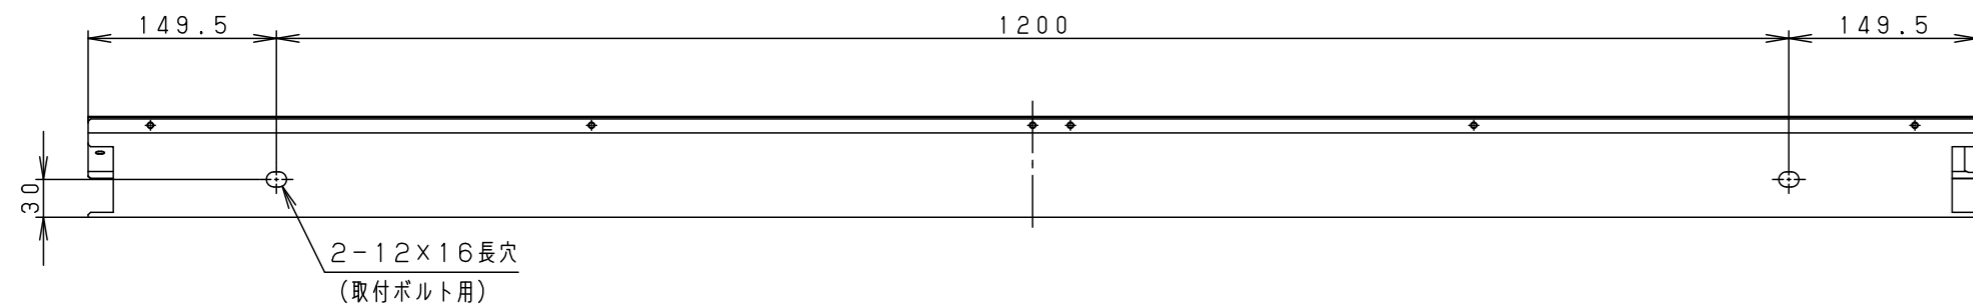

適合灯具品番

YYY21564K	YYY21560K
YYY21563K	YYY21562K
YYY21564	YYY21560
YYY21563	YYY21562

器具質量：2.4kg

オフブラック マンセル N1.5

特記事項：

<使用上のご注意>

- 建築化照明（密閉、コープ、コーニス照明）には取付出来ません。
- 遮光板は適合灯具に確実に取付けてください。
- 遮光板は付属のネジで確実に取付けてください。
- 取付面に段差やソリがあると、遮光板にすき間が生じる場合があります。
- 灯具施工時、壁面から20mm以上必要です。