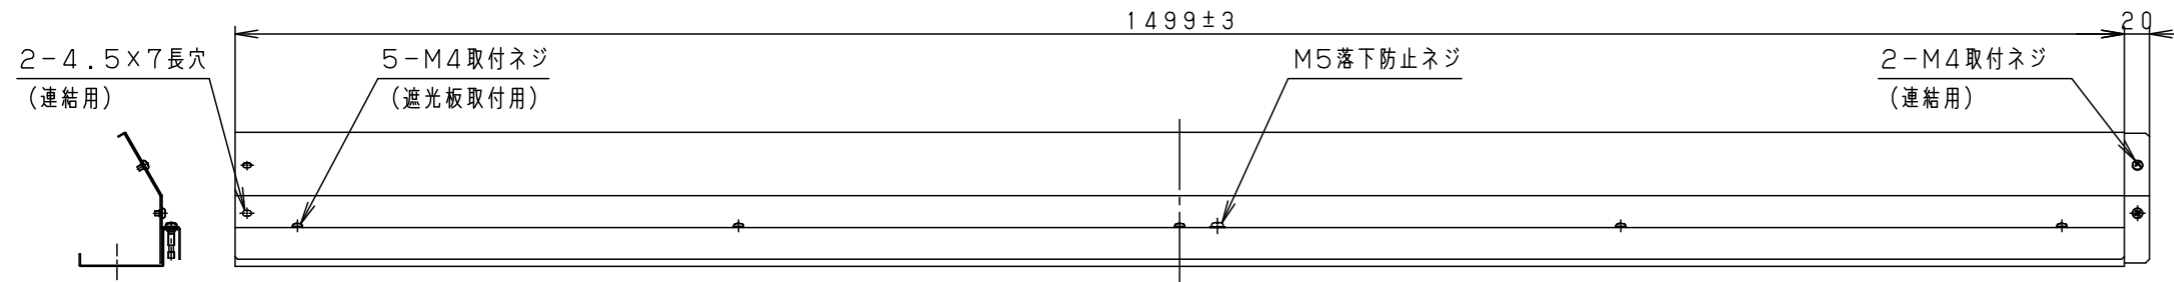

⚠ 注意：商品には寿命があります。詳細はCLX2021JAをご参照ください。

⚠ 安全に関するご注意

- この器具は一般屋外用（防雨型）器具です。ただし、次の場所では使用しないでください。落下・感電・火災の原因となります。
 - 建物の屋上・山稜・橋梁などの風の強い場所
 - 業務用浴室やサウナなどの常時高温・高湿度になる場所
 - 温泉地など腐食性ガスが発生する場所
 - 沿岸地帯など潮風による塩害を受ける場所
 - 屋内プールなどの塩素雰囲気さらされる場所
 - 器具上部に積雪する場所
 - 振動の強い場所
 - 大雨等で冠水する場所
- 必ず適合灯具と組合せてご使用ください。適合外の灯具と組合せてご使用されますと落下の原因となります。
- 40m/s仕様です。これ以上の風速の影響を受ける場所では使用しないでください。器具落下の原因となります。
- 落下防止ネジは必ず取付けてください。落下の原因となります。
- 草や木等で器具が覆われるような場所では使用しないでください。火災の原因となります。
- 人に踏まれるなど過剰な力が加わる恐れがある場所には取付けしないでください。火災・感電・落下の原因となります。

適合灯具品番

YYY21564K	YYY21560K
YYY21563K	YYY21562K
YYY21564	YYY21560
YYY21563	YYY21562

器具質量：2.4kg

オフブラック マンセル N1.5

特記事項：

<使用上のご注意>

- 建築化照明（密閉、コープ、コーニス照明）には取付出来ません。
- 遮光板は適合灯具に確実に取付けてください。
- 遮光板は付属のネジで確実に取付けてください。
- 取付面に段差やソリがあると、遮光板にすき間が生じる場合があります。
- 灯具施工時、壁面から20mm以上必要です。