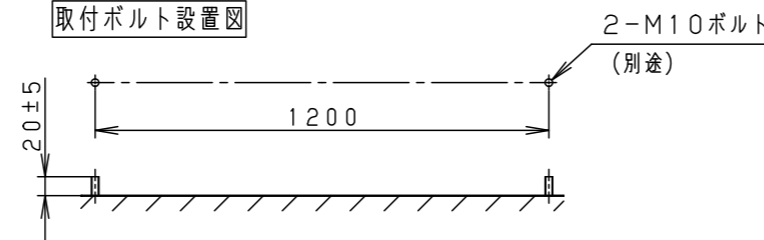

<使用上のご注意>

- 建築化照明（密閉、コープ、コーニス照明）には取付出来ません。
- 遮光板は適合灯具に確実に取付けてください。
- 遮光板は付属のネジで確実に取付けてください。
- 取付面に段差やソリがあると、遮光板にすき間が生じる場合があります。
- 灯具施工時、壁面から20mm以上必要です。

取付ボルト設置図