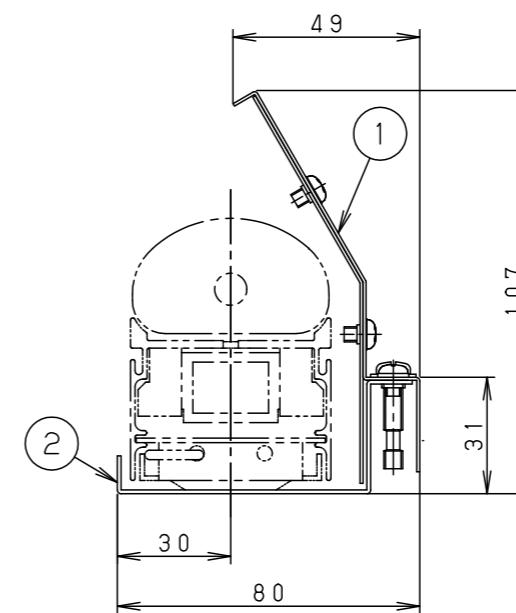

適合灯具品番

YYY21564K	YYY21560K
YYY21563K	YYY21562K
YYY21564	YYY21560
YYY21563	YYY21562

器具質量：2.4kg

オフブラック マンセル N1.5

特記事項：

<使用上のご注意>

- 建築化照明（密閉、コープ、コーニス照明）には取付出来ません。
- 遮光板は適合灯具に確実に取付けてください。
- 遮光板は付属のネジで確実に取付けてください。
- 取付面に段差やソリがあると、遮光板にすき間が生じる場合があります。
- 灯具施工時、壁面から20mm以上必要です。

取付ボルト設置図

灯具取付状態図

SmartArchi

品番：YYY29915

図番：YYY29915-K1

尺度：1/6

作成 河野 大森

パナソニック株式会社