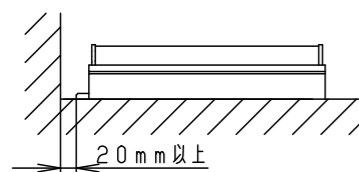

適合灯具品番

YYY21564K	YYY21560K
YYY21563K	YYY21562K
YYY21564	YYY21560
YYY21563	YYY21562

器具質量：2.4kg

オフブラック マンセル N1.5

特記事項：

<使用上のご注意>

- 建築化照明（密閉、コープ、コーニス照明）には取付出来ません。
- 遮光板は適合灯具に確実に取付けてください。
- 遮光板は付属のネジで確実に取付けてください。
- 取付面に段差やソリがあると、遮光板にすき間が生じる場合があります。
- 灯具施工時、壁面から20mm以上必要です。