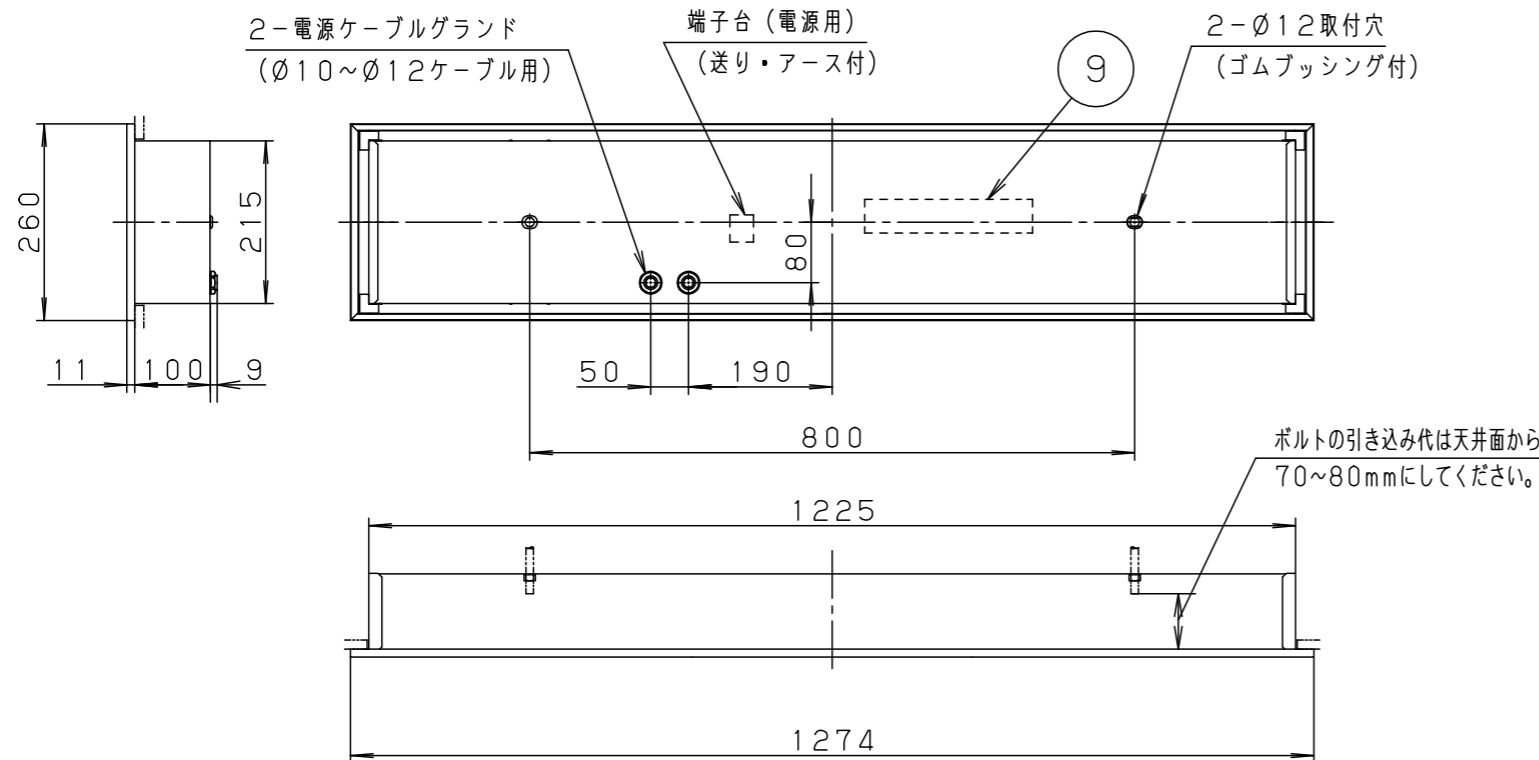

⚠ 安全に関するご注意

- 一般屋内用器具です。直射日光の当たる場所、湿気の多い場所、振動の強い場所、雨水のかかる場所、風の強い場所、腐食性ガスの発生する場所では使用しないでください。落下・感電・火災の原因となります。
- 器具本体は単独で使用できません。必ずパナソニック製 iDシリーズ専用本体とライトバーの組合せで使用してください。落下・感電・火災の原因となります。
- 断熱材、防音材をかぶせて使用しないでください。火災の原因となります。
- 水平天井埋め込み取付専用器具です。他の取り付けはしないでください。落下の原因となります。
- ライトバーに衝撃を与えないでください。破損した場合、感電・火災の原因となります。
- 電源線はライトバーに同梱の耐熱チューブを使用して接続してください。感電・火災の原因となります。

	組合せ品名	本体品番	ライトバー品番	定格値			器具光束・消費電力・消費効率	端子台容量	
				定格電圧	AC100V	AC200V			AC242V
非調光	埋込XLX401JENJ LE9	NNLK42851	NNL4000ENJ LE9	入力電流	0.575A	0.289A	0.242A	8100lm・56.0W・144.6lm/W	8A
				消費電力	56.0W	56.0W	56.0W		

〈施工上のご注意〉

- 電源方式により騒音(うなり)が大きくなる場合がありますので、以下の配線を行ってください。
- 三相電源を使用する場合は、必ず接地側を器具の端子台のN側に接続してください。
- 電源と器具間に片切りスイッチを設ける場合は、必ず非接地側(充電側)に取り付けてください。

ホワイト	マンセル 1.0G9.6/0.1
LED	昼白色(5000K)
器具質量	10.5kg(組合せ状態)
特記事項	