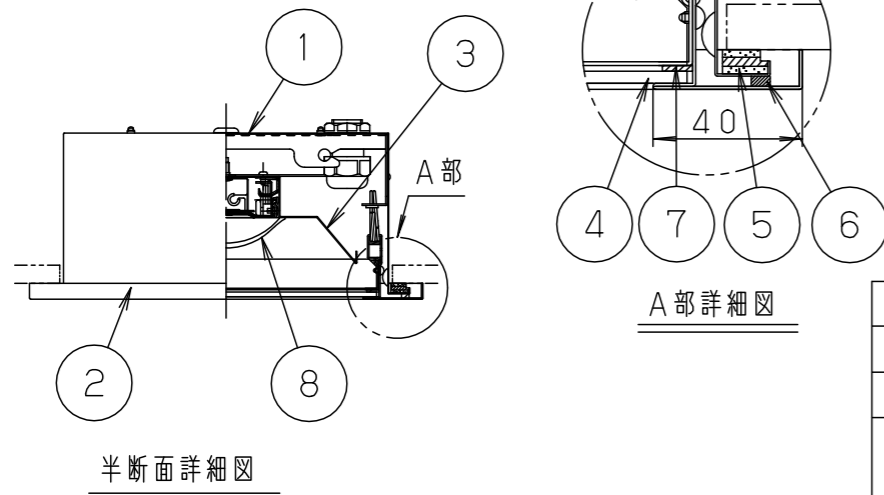

	組合せ品名	本体品番	ライトバー品番	定格値			器具光束・消費電力・消費効率	端子台容量	
				定格電圧	AC100V	AC200V			AC242V
非調光	埋込XLX401JENJ LE9	NNLK42851	NNL4000ENJ LE9	入力電流	0.575A	0.289A	0.242A	8100lm・56.0W・144.6lm/W	8A
				消費電力	56.0W	56.0W	56.0W		

- 適合取付けボルト M10, W3/8
- 電源線は仕上り外径 $\phi 10 \sim \phi 12$ ケーブル専用です。それ以外の場合はご相談ください。
- ISOクラス6~におすすめです。

〈使用上のご注意〉

- LED素子にはバラツキがあるため、同じ品番のライトバーでも光色・明るさが異なる場合があります。あらかじめご了承ください。
- 一般屋内でご使用の場合でも、器具周囲に硫黄成分が存在する場所では使用しないでください。
(一部の食品や薬品、紙類などには硫黄成分が含まれます。また、車の排気ガスにも硫黄成分が含まれます。) 光学性能に影響を与える場合があります。
- 点灯直後・消灯直後にプラスチックの伸縮によるきしみ音が発生する場合がありますが、故障や異常ではありません。静かな環境や密集取付・密閉取付で使用する場合、きしみ音が気になります。このような場合は直管LED等のプラスチック製カバーのないタイプをおすすめします。
- ラジオ、TVや赤外線リモコン方式の機器は照明器具から離して使用してください。雑音が入ったり、正常に動作しない場合があります。
- 同時通訳機などの誘導無線を使用する場合、雑音が入ることがあります。事前に確認し、対策を講じてください。
- バーコードリーダーの機種によっては器具付近で使用した場合、読み取り感度が鈍くなる場合があります。このような場合には、器具との距離を離すか、遮蔽するなどの対策を講じてください。
- 点灯させる際に、明るくなるまでの時間や動作がライトバーの品種により異なる場合があります。あらかじめご了承ください。
- 虫の飛来が多い場所で使用する場合、まれにライトバー内に虫が侵入するおそれがあります。このような場合は防湿タイプなどの防虫仕様器具をおすすめします。
- 光源として高輝度LEDを使用しています。光源部(ライトバー)の長時間の直視はおさけください。
- ケーブルグランドにはシリコンを使用しています。シリコン化合物の影響を受けるような場所(例えば、半導体や液晶などの製品を扱うクリーンルーム)で使用する場合には、製品に不具合を与えるおそれがありますので事前に影響がないことを確認してください。

〈施工上のご注意〉

- 電源方式により騒音(うなり)が大きくなる場合がありますので、以下の配線を行ってください。
- 三相電源を使用する場合は、必ず接地側を器具の端子台のN側に接続してください。
- 電源と器具間に片切りスイッチを設ける場合は、必ず非接地側(充電側)に取り付けてください。

ホワイト	マンセル 1.0G9.6/0.1
LED	昼白色(5000K)
器具質量	10.5kg(組合せ状態)
特記事項	