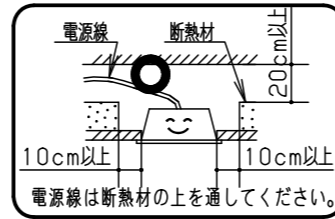

⚠ 安全に関するご注意

- 一般屋内用器具です。直射日光の当たる場所、湿気の多い場所、振動の強い場所、雨水のかかる場所、風の強い場所、腐食性ガスの発生する場所では使用しないでください。落下・感電・火災の原因となります。
- 器具本体は単独で使用できません。必ずパナソニック製 iDシリーズ専用本体とライトバーの組合せで使用してください。落下・感電・火災の原因となります。
- 断熱材、防音材をかぶせて使用しないでください。火災の原因となります。
- 水平天井埋め込み取付専用器具です。他の取り付けはしないでください。落下の原因となります。
- ライトバーに衝撃を与えないでください。破損した場合、感電・火災の原因となります。
- 電源線はライトバーに同梱の耐熱チューブを使用して接続してください。感電・火災の原因となります。

〈施工上のご注意〉

- 電源方式により騒音(うなり)が大きくなる場合がありますので、以下の配線を行ってください。
- 三相電源を使用する場合は、必ず接地側を器具の端子台のN側に接続してください。
- 電源と器具間に片切りスイッチを設ける場合は、必ず非接地側(充電側)に取り付けてください。

ホワイト	マンセル 1.0G9.6/0.1
LED	昼白色(5000K)
器具質量	10.5kg(組合せ状態)
特記事項	