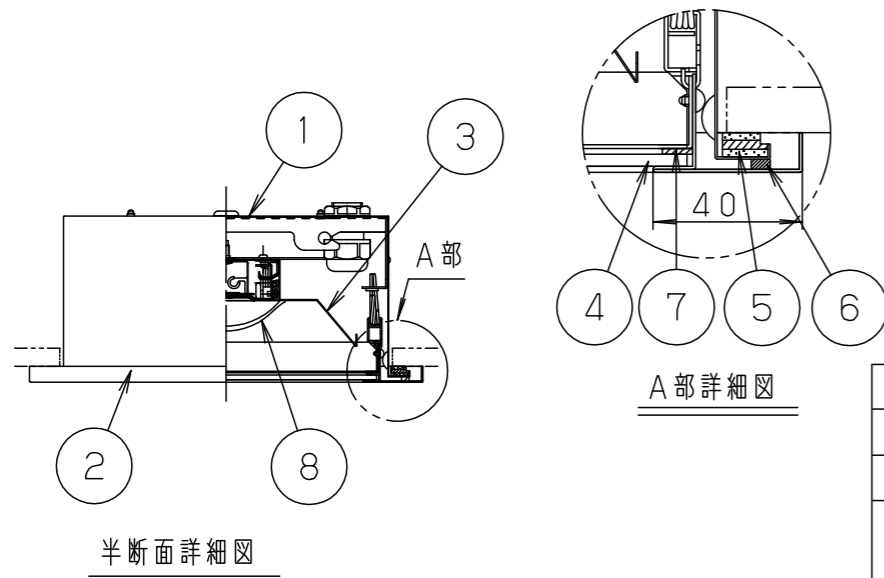

	組合せ品名	本体品番	ライトバー品番	定格値			器具光束・消費電力・消費効率	端子台容量	
				定格電圧	AC100V	AC200V			AC242V
非調光	埋込XLX421JENT LE9	NNLK42851	NNL4200ENT LE9	入力電流	0.169A	0.085A	0.070A	2020lm・16.3W・123.9lm/W	20A
				消費電力	16.3W	16.3W	16.3W		

- ・適合取付けボルト M10, W3/8
- ・電源線は仕上り外径φ10~φ12ケーブル専用です。それ以外の場合はご相談ください。
- ・ISOクラス6~におすすめです。

〈使用上のご注意〉

- ・LED素子にはバラツキがあるため、同じ品番のライトバーでも光色・明るさが異なる場合があります。あらかじめご了承ください。
- ・一般屋内でご使用の場合でも、器具周囲に硫黄成分が存在する場所では使用しないでください。  
(一部の食品や薬品、紙類などには硫黄成分が含まれます。また、車の排気ガスにも硫黄成分が含まれます。) 光学性能に影響を与える場合があります。
- ・点灯直後・消灯直後にプラスチックの伸縮によるきしみ音が発生する場合がありますが、故障や異常ではありません。静かな環境や密集取付・密閉取付で使用する場合、きしみ音が気になります。このような場合は直管LED等のプラスチック製カバーのないタイプをおすすめします。
- ・ラジオ、TVや赤外線リモコン方式の機器は照明器具から離して使用してください。雑音が入ったり、正常に動作しない場合があります。
- ・同時通訳機などの誘導無線を使用する場合、雑音が入ることがあります。事前に確認し、対策を講じてください。
- ・バーコードリーダーの機種によっては器具付近で使用した場合、読み取り感度が鈍くなる場合があります。このような場合には、器具との距離を離すか、遮蔽するなどの対策を講じてください。
- ・点灯させる際に、明るくなるまでの時間や動作がライトバーの品種により異なる場合があります。あらかじめご了承ください。
- ・虫の飛来が多い場所で使用する場合、まれにライトバー内に虫が侵入するおそれがあります。このような場合は防湿タイプなどの防虫仕様器具をおすすめします。
- ・光源として高輝度LEDを使用しています。光源部(ライトバー)の長時間の直視はおさけください。
- ・ケーブルグラウンドにはシリコンを使用しています。シリコン化合物の影響を受けるような場所(例えば、半導体や液晶などの製品を扱うクリーンルーム)で使用する場合には、製品に不具合を与えるおそれがありますので事前に影響がないことを確認してください。

〈施工上のご注意〉

- ・電源方式により騒音(うなり)が大きくなる場合がありますので、以下の配線を行ってください。
- ・三相電源を使用する場合は、必ず接地側を器具の端子台のN側に接続してください。
- ・電源と器具間に片切りスイッチを設ける場合は、必ず非接地側(充電側)に取り付けてください。

9	電源		ライトバーに組込み
8	ライトバー		カバー材質 ポリカーボネート(乳白)
7	パネルパッキン	オレフィンフォーム	ホワイト
6	枠パッキン	ポリエチレンフォーム	ホワイト
5	本体パッキン	オレフィンフォーム	ブラック
4	パネル	倍強度ガラス(t3.2)	透明
3	反射板	銅板(t0.6)	高反射白色粉体塗装
2	枠	ステンレス鋼板(t0.8)	クリアアクリル塗装
1	本体	銅板(t0.6)	高反射白色粉体塗装
部品番	部品名	材質・素材厚	備考

埋込穴寸法： 220×1230

ホワイト	マンセル 1.0G9.6/0.1
LED	昼白色(5000K)
器具質量	10.5kg(組合せ状態)
特記事項	

品名	埋込XLX421JENT	クリーンルーム向け 一般タイプ 明るさ:2500lmタイプ
	XLX421JENT-K1	田村
図番		
単位: mm	第三角法	

パナソニック株式会社