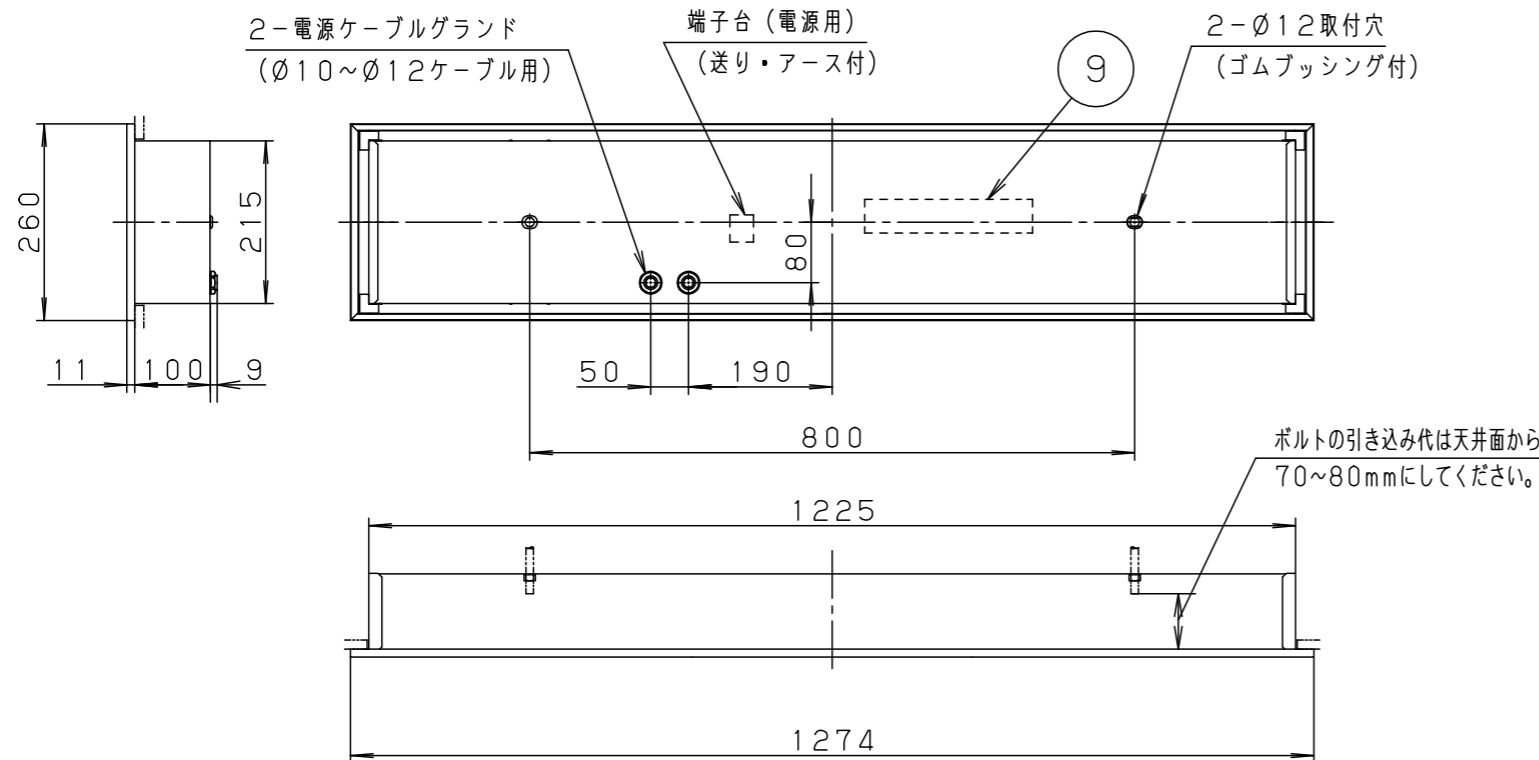

	組合せ品名	本体品番	ライトバー品番	定格値			器具光束・消費電力・消費効率	端子台容量	
				定格電圧	AC100V	AC200V			AC242V
非調光	埋込XLX421JENT LE9	NNLK42851	NNL4200ENT LE9	入力電流	0.169A	0.085A	0.070A	2020lm・16.3W・123.9lm/W	20A
				消費電力	16.3W	16.3W	16.3W		

〈施工上のご注意〉

- ・電源方式により騒音(うなり)が大きくなる場合がありますので、以下の配線を行ってください。
- ・三相電源を使用する場合は、必ず接地側を器具の端子台のN側に接続してください。
- ・電源と器具間に片切りスイッチを設ける場合は、必ず非接地側(充電側)に取り付けてください。

9	電源		ライトバーに組込み
8	ライトバー		カバー材質 ポリカーボネート(乳白)
7	パネルパッキン	オレフィンフォーム	ホワイト
6	枠パッキン	ポリエチレンフォーム	ホワイト
5	本体パッキン	オレフィンフォーム	ブラック
4	パネル	倍強度ガラス(t3.2)	透明
3	反射板	銅板(t0.6)	高反射白色粉体塗装
2	枠	ステンレス鋼板(t0.8)	クリアアクリル塗装
1	本体	銅板(t0.6)	高反射白色粉体塗装
部品番	部品名	材質・素材厚	備考

埋込穴寸法： 220×1230

ホワイト	マンセル 1.0G9.6/0.1
LED	昼白色(5000K)
器具質量	10.5kg(組合せ状態)
特記事項	

品名	埋込XLX421JENT	クリーンルーム向け 一般タイプ 明るさ:2500lmタイプ
	XLX421JENT-K1	田村
図番		
単位: mm	第三角法	

パナソニック株式会社