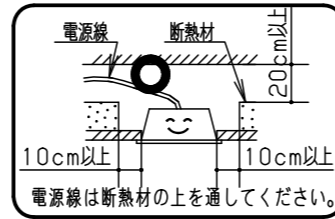

⚠ 注意：商品には寿命があります。詳細はCLX2021HAをご参照ください。

グリーン購入法適合

⚠ 安全に関するご注意

- 一般屋内用器具です。直射日光の当たる場所、湿気の多い場所、振動の強い場所、雨水のかかる場所、風の強い場所、腐食性ガスの発生する場所では使用しないでください。落下・感電・火災の原因となります。
- 器具本体は単独で使用できません。必ずパナソニック製 iD シリーズ専用本体とライトバーの組合せで使用してください。落下・感電・火災の原因となります。
- 断熱材、防音材をかぶせて使用しないでください。火災の原因となります。
- 水平天井埋め込み取付専用器具です。他の取り付けはしないでください。落下の原因となります。
- ライトバーに衝撃を与えないでください。破損した場合、感電・火災の原因となります。

〈施工上のご注意〉

- ・電源方式により騒音(うなり)が大きくなる場合がありますので、以下の配線を行ってください。
- ・三相電源を使用する場合は、必ず接地側を器具の端子台のN側に接続してください。
- ・電源と器具間に片切りスイッチを設ける場合は、必ず非接地側(充電側)に取り付けてください。

9	電源		ライトバーに組込み
8	ライトバー		カバー材質 ポリカーボネート(乳白)
7	パネルパッキン	オレフィンフォーム	ホワイト
6	枠パッキン	ポリエチレンフォーム	ホワイト
5	本体パッキン	オレフィンフォーム	ブラック
4	パネル	倍強度ガラス(t3.2)	透明
3	反射板	銅板(t0.6)	高反射白色粉体塗装
2	枠	ステンレス鋼板(t0.8)	クリアアクリル塗装
1	本体	銅板(t0.6)	高反射白色粉体塗装
部品番	部品名	材質・素材厚	備考

埋込穴寸法： 220×1230

ホワイト	マンセル 1.0G9.6/0.1
LED	昼白色(5000K)
器具質量	10.5kg(組合せ状態)
特記事項	

品名	埋込XLX421JENT	クリーンルーム向け 一般タイプ 明るさ:2500lmタイプ
	XLX421JENT-K1	田村
図番		
単位: mm	第三角法	

パナソニック株式会社