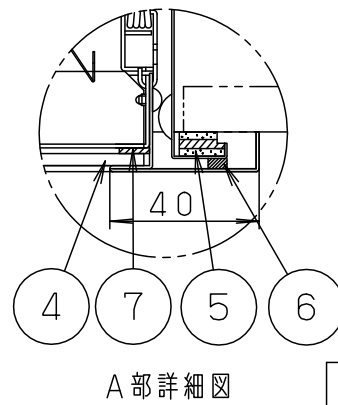

	組合せ品名	本体品番	ライトバー品番	定格値			器具光束・消費電力・消費効率	端子台容量	
				定格電圧	AC100V	AC200V			AC242V
非調光	埋込XLX430JENT LE9	NNLK42850	NNL4300ENT LE9	入力電流	0.213A	0.105A	0.088A	2590lm・20.6W・125.7lm/W	20A
				消費電力	20.6W	20.6W	20.6W		

〈施工上のご注意〉

- 電源方式により騒音(うなり)が大きくなる場合がありますので、以下の配線を行ってください。
- 三相電源を使用する場合は、必ず接地側を器具の端子台のN側に接続してください。
- 電源と器具間に片切りスイッチを設ける場合は、必ず非接地側(充電側)に取り付けてください。

9	電源		ライトバーに組み
8	ライトバー		カバー材質 ポリカーボネート(乳白)
7	パネルパッキン	オレフィンフォーム	ホワイ
6	枠パッキン	ポリエチレンフォーム	ホワイ
5	本体パッキン	オレフィンフォーム	ブラッ
4	パネル	強化ガラス(t3.2)	透明
3	反射板	鋼板(t0.6)	高反射白色粉体塗
2	枠	鋼板(t0.8)	高反射白色粉体塗
1	本体	鋼板(t0.6)	高反射白色粉体塗
部品番	部品名	材質・素材厚	備考

埋込穴寸法： 220×1230

ホワイト	マンセル	1.0G9.6/0.1
LED	昼白色	(5000K)
器具質量	10.5kg(組合せ状態)	
特記事項		

品名	埋込XLX430JENT		クリーンルーム向け 一般タイプ 明るさ:3200lmタイプ
図番	XLX430JENT-K1	田村	
単位	mm	三角法	
パナソニック株式会社			