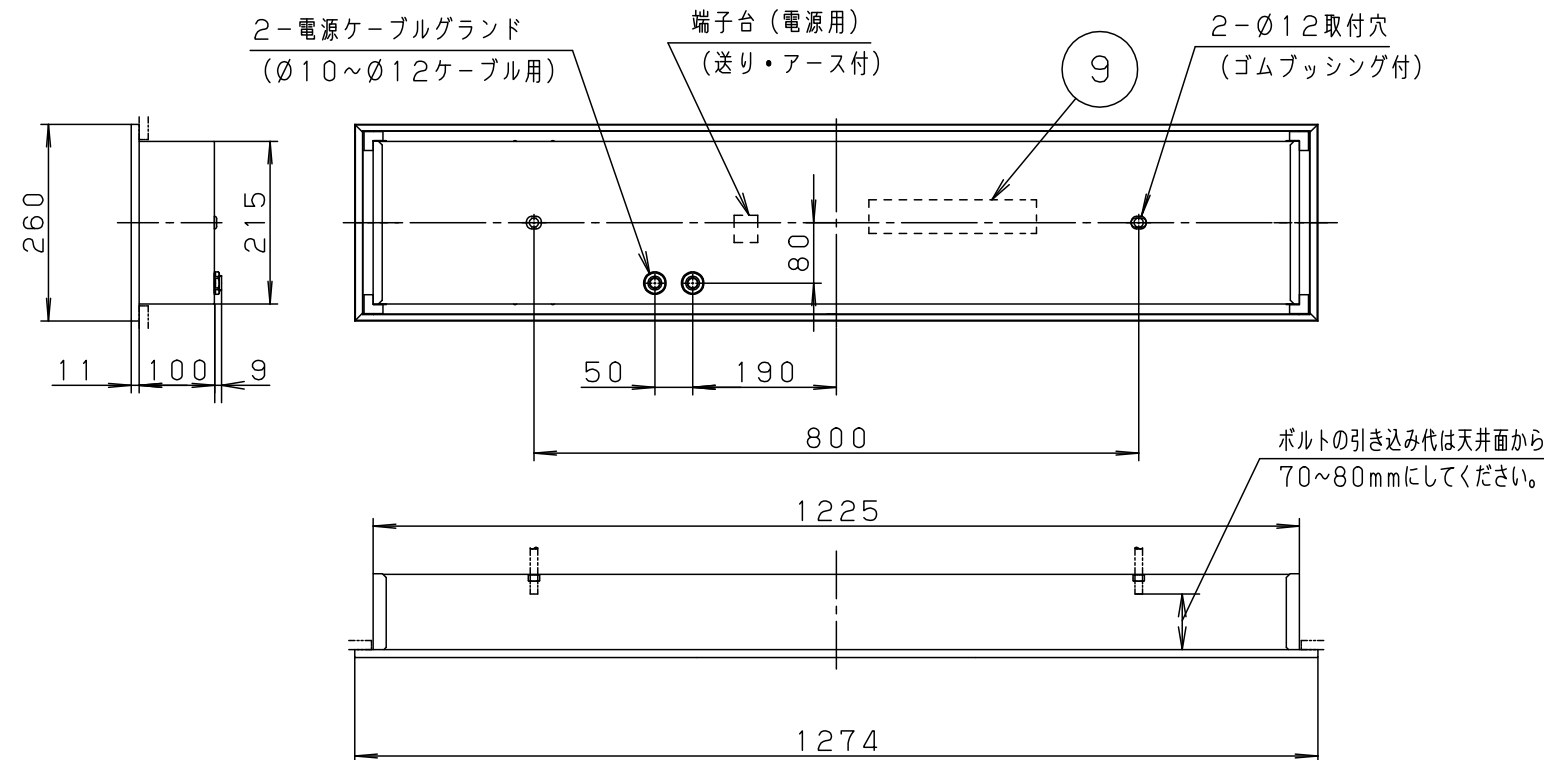

	組合せ品名	本体品番	ライトバー品番	定格値			器具光束・消費電力・消費効率	端子台容量	
				定格電圧	AC100V	AC200V			AC242V
非調光	埋込XLX430JENT LE9	NNLK42850	NNL4300ENT LE9	入力電流	0.213A	0.105A	0.088A	2590lm・20.6W・125.7lm/W	20A
				消費電力	20.6W	20.6W	20.6W		

〈施工上のご注意〉

- 電源方式により騒音(うなり)が大きくなる場合がありますので、以下の配線を行ってください。
- 三相電源を使用する場合は、必ず接地側を器具の端子台のN側に接続してください。
- 電源と器具間に片切りスイッチを設ける場合は、必ず非接地側(充電側)に取り付けてください。

9	電源		ライトバーに組み
8	ライトバー		カバー材質 ポリカーボネート(乳白)
7	パネルパッキン	オレフィンフォーム	ホワイ
6	枠パッキン	ポリエチレンフォーム	ホワイ
5	本体パッキン	オレフィンフォーム	ブラッ
4	パネル	強化ガラス(t3.2)	透明
3	反射板	鋼板(t0.6)	高反射白色粉体塗
2	枠	鋼板(t0.8)	高反射白色粉体塗
1	本体	鋼板(t0.6)	高反射白色粉体塗
部品番	部品名	材質・素材厚	備考

埋込穴寸法： 220×1230

ホワイト	マンセル	1.0G9.6/0.1
LED	昼白色	(5000K)
器具質量	10.5kg(組合せ状態)	
特記事項		

品名	埋込XLX430JENT		クリーンルーム向け 一般タイプ 明るさ:3200lmタイプ
図番	XLX430JENT-K1	田村	
単位	mm	三角法	
パナソニック株式会社			