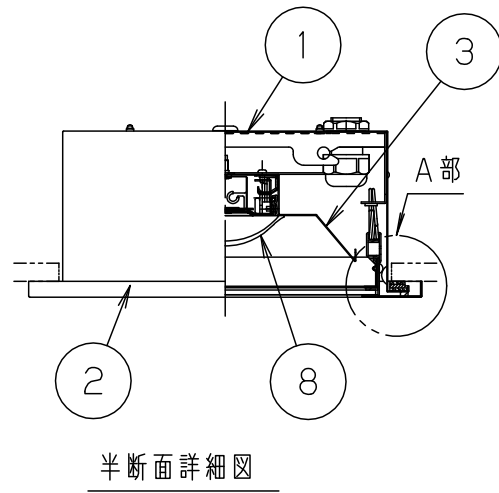

	組合せ品名	本体品番	ライトバー品番	定格値			器具光束・消費電力・消費効率	端子台容量	
				定格電圧	AC100V	AC200V			AC242V
非調光	埋込XLX430JENT LE9	NNLK42850	NNL4300ENT LE9	入力電流	0.213A	0.105A	0.088A	2590lm・20.6W・125.7lm/W	20A
				消費電力	20.6W	20.6W	20.6W		

- 適合取付けボルト M10, W3/8
- 電源線は仕上り外径φ10~φ12ケーブル専用です。それ以外の場合はご相談ください。
- ISOクラス6~におすすめです。

〈使用上のご注意〉

- LED素子にはバラツキがあるため、同じ品番のライトバーでも光色・明るさが異なる場合があります。あらかじめご了承ください。
- 一般屋内でご使用の場合でも、器具周囲に硫黄成分が存在する場所では使用しないでください。
(一部の食品や薬品、紙類などには硫黄成分が含まれます。また、車の排気ガスにも硫黄成分が含まれます。) 光学性能に影響を与える場合があります。
- 点灯直後・消灯直後にプラスチックの伸縮によるきしみ音が発生する場合がありますが、故障や異常ではありません。静かな環境や密集取付・密閉取付で使用する場合、きしみ音が気になります。このような場合は直管LED等のプラスチック製カバーのないタイプをおすすめします。
- ラジオ、TVや赤外線リモコン方式の機器は照明器具から離して使用してください。雑音が入ったり、正常に動作しない場合があります。
- 同時通訳機などの誘導無線を使用する場合、雑音が入ることがあります。事前に確認し、対策を講じてください。
- バーコードリーダーの機種によっては器具付近で使用した場合、読み取り感度が鈍くなる場合があります。このような場合には、器具との距離を離すか、遮蔽するなどの対策を講じてください。
- 点灯させる際に、明るくなるまでの時間や動作がライトバーの品種により異なる場合があります。あらかじめご了承ください。
- 虫の飛来が多い場所を使用する場合、まれにライトバー内に虫が侵入するおそれがあります。このような場合は防湿タイプなどの防虫仕様器具をおすすめします。
- 光源として高輝度LEDを使用しています。光源部(ライトバー)の長時間の直視はおさけください。
- ケーブルグラウンドにはシリコンを使用しています。シリコン化合物の影響を受けるような場所(例えば、半導体や液晶などの製品を扱うクリーンルーム)で使用する場合には、製品に不具合を与えるおそれがありますので事前に影響がないことを確認してください。

〈施工上のご注意〉

- 電源方式により騒音(うなり)が大きくなる場合がありますので、以下の配線を行ってください。
- 三相電源を使用する場合は、必ず接地側を器具の端子台のN側に接続してください。
- 電源と器具間に片切りスイッチを設ける場合は、必ず非接地側(充電側)に取り付けてください。

9	電源		ライトバーに組み
8	ライトバー		カバー材質 ポリカーボネート(乳白)
7	パネルパッキン	オレフィンフォーム	ホワイ
6	枠パッキン	ポリエチレンフォーム	ホワイ
5	本体パッキン	オレフィンフォーム	ブラッ
4	パネル	強化ガラス(t3.2)	透明
3	反射板	鋼板(t0.6)	高反射白色粉体塗
2	枠	鋼板(t0.8)	高反射白色粉体塗
1	本体	鋼板(t0.6)	高反射白色粉体塗
部品番	部品名	材質・素材厚	備考

埋込穴寸法： 220×1230

ホワイト	マンセル	1.0G9.6/0.1
LED	昼白色	(5000K)
器具質量	10.5kg(組合せ状態)	
特記事項		

品名	埋込XLX430JENT		クリーンルーム向け 一般タイプ 明るさ:3200lmタイプ
図番	XLX430JENT-K1	田村	
単位	mm	三角法	
パナソニック株式会社			