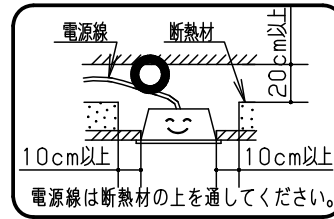

⚠ 注意：商品には寿命があります。詳細はCLX2021HAをご参照ください。

グリーン購入法適合

⚠ 安全に関するご注意

- 一般屋内用器具です。直射日光の当たる場所、湿気の多い場所、振動の強い場所、雨水のかかる場所、風の強い場所、腐食性ガスの発生する場所では使用しないでください。落下・感電・火災の原因となります。
- 器具本体は単独で使用できません。必ずパナソニック製 iDシリーズ専用本体とライトバーの組合せで使用してください。落下・感電・火災の原因となります。
- 断熱材、防音材をかぶせて使用しないでください。火災の原因となります。
- 水平天井埋め込み取付専用器具です。他の取り付けはしないでください。落下の原因となります。
- ライトバーに衝撃を与えないでください。破損した場合、感電・火災の原因となります。

	組合せ品名	本体品番	ライトバー品番	定格値			器具光束・消費電力・消費効率	端子台容量	
				定格電圧	AC100V	AC200V			AC242V
非調光	埋込XLX430JENT LE9	NNLK42850	NNL4300ENT LE9	入力電流	0.213A	0.105A	0.088A	2590lm・20.6W・125.7lm/W	20A
				消費電力	20.6W	20.6W	20.6W		

〈施工上のご注意〉

- 電源方式により騒音(うなり)が大きくなる場合がありますので、以下の配線を行ってください。
- 三相電源を使用する場合は、必ず接地側を器具の端子台のN側に接続してください。
- 電源と器具間に片切りスイッチを設ける場合は、必ず非接地側(充電側)に取り付けてください。

9	電源		ライトバーに組み
8	ライトバー		カバー材質 ポリカーボネート(乳白)
7	パネルパッキン	オレフィンフォーム	ホワイ
6	枠パッキン	ポリエチレンフォーム	ホワイ
5	本体パッキン	オレフィンフォーム	ブラッ
4	パネル	強化ガラス(t3.2)	透明
3	反射板	鋼板(t0.6)	高反射白色粉体塗
2	枠	鋼板(t0.8)	高反射白色粉体塗
1	本体	鋼板(t0.6)	高反射白色粉体塗
部品番	部品名	材質・素材厚	備考

埋込穴寸法： 220×1230

ホワイト	マンセル	1.0G9.6/0.1
LED	昼白色	(5000K)
器具質量	10.5kg(組合せ状態)	
特記事項		

品名	埋込XLX430JENT		クリーンルーム向け 一般タイプ 明るさ:3200lmタイプ
図番	XLX430JENT-K1	田村	
単位	mm	三角法	
パナソニック株式会社			