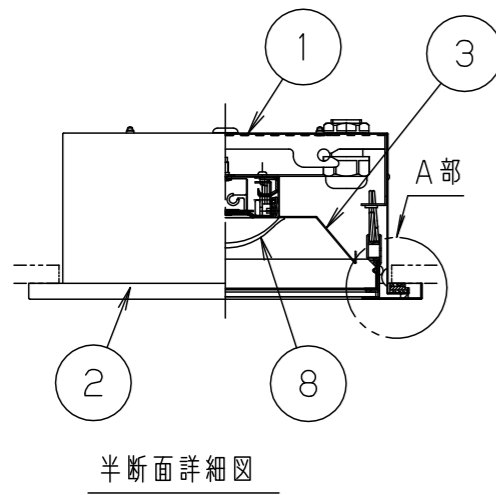

	組合せ品名	本体品番	ライトバー品番	定格値			器具光束・消費電力・消費効率	端子台容量	
				定格電圧	AC100V	AC200V			AC242V
非調光	埋込XLX450JHNP LE9	NNLK42850	NNL4500HNP LE9	入力電流	0.266A	0.134A	0.112A	4130lm・26.3W・157.0lm/W	13A
				消費電力	26.3W	26.3W	26.3W		

- 適合取付けボルト M10, W3/8
- 電源線は仕上り外径 $\phi$ 10~ $\phi$ 12ケーブル専用です。それ以外の場合はご相談ください。
- ISOクラス6~におすすめです。

〈使用上のご注意〉

- LED素子にはバラツキがあるため、同じ品番のライトバーでも光色・明るさが異なる場合があります。あらかじめご了承ください。
- 一般屋内でご使用の場合でも、器具周囲に硫黄成分が存在する場所では使用しないでください。  
(一部の食品や薬品、紙類などには硫黄成分が含まれます。また、車の排気ガスにも硫黄成分が含まれます。) 光学性能に影響を与える場合があります。
- 点灯直後・消灯直後にプラスチックの伸縮によるきしみ音が発生する場合がありますが、故障や異常ではありません。静かな環境や密集取付・密閉取付で使用する場合、きしみ音が気になります。このような場合は直管LED等のプラスチック製カバーのないタイプをおすすめします。
- ラジオ、TVや赤外線リモコン方式の機器は照明器具から離して使用してください。雑音が入ったり、正常に動作しない場合があります。
- 同時通訳機などの誘導無線を使用する場合、雑音が入ることがあります。事前に確認し、対策を講じてください。
- バーコードリーダーの機種によっては器具付近で使用した場合、読み取り感度が鈍くなる場合があります。このような場合には、器具との距離を離すか、遮蔽するなどの対策を講じてください。
- 点灯させる際に、明るくなるまでの時間や動作がライトバーの品種により異なる場合があります。あらかじめご了承ください。
- 虫の飛来が多い場所を使用する場合、まれにライトバー内に虫が侵入するおそれがあります。このような場合は防湿タイプなどの防虫仕様器具をおすすめします。
- 光源として高輝度LEDを使用しています。光源部(ライトバー)の長時間の直視はおさげください。
- ケーブルグランドにはシリコンを使用しています。シリコン化合物の影響を受けるような場所(例えば、半導体や液晶などの製品を扱うクリーンルーム)で使用する場合、製品に不具合を与えるおそれがありますので事前に影響がないことを確認してください。

〈施工上のご注意〉

- 電源方式により騒音(うなり)が大きくなる場合がありますので、以下の配線を行ってください。
- 三相電源を使用する場合は、必ず接地側を器具の端子台のN側に接続してください。
- 電源と器具間に片切りスイッチを設ける場合は、必ず非接地側(充電側)に取り付けてください。

ホワイト	マンセル 1.0G9.6/0.1
LED	昼白色(5000K)
器具質量	10.5kg(組合せ状態)
特記事項	