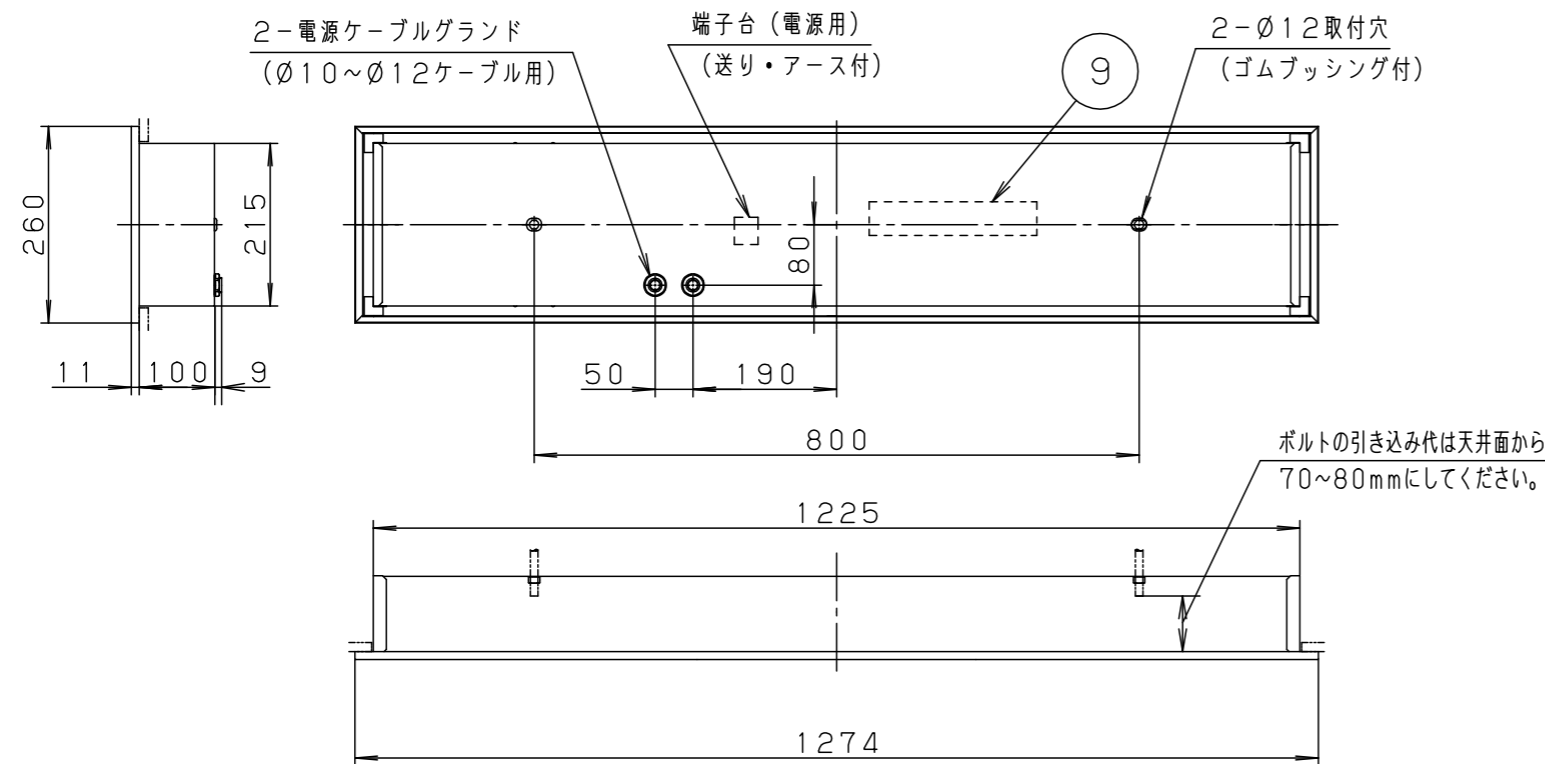

	組合せ品名	本体品番	ライトバー品番	定格値			器具光束・消費電力・消費効率	端子台容量	
				定格電圧	AC100V	AC200V			AC242V
非調光	埋込XLX450JHNP LE9	NNLK42850	NNL4500HNP LE9	入力電流	0.266A	0.134A	0.112A	4130lm・26.3W・157.0lm/W	13A
				消費電力	26.3W	26.3W	26.3W		

〈施工上のご注意〉

- 電源方式により騒音(うなり)が大きくなる場合がありますので、以下の配線を行ってください。
- 三相電源を使用する場合は、必ず接地側を器具の端子台のN側に接続してください。
- 電源と器具間に片切りスイッチを設ける場合は、必ず非接地側(充電側)に取り付けてください。

ホワイト	マンセル 1.0G9.6/0.1
LED	昼白色(5000K)
器具質量	10.5kg(組合せ状態)
特記事項	