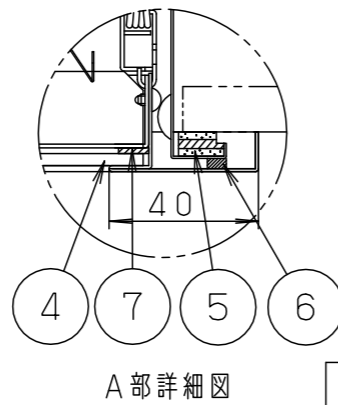

	組合せ品名	本体品番	ライトバー品番	定格値			器具光束・消費電力・消費効率	端子台容量	
				定格電圧	AC100V	AC200V			AC242V
非調光	埋込XLX450JHNP LE9	NNLK42850	NNL4500HNP LE9	入力電流	0.266A	0.134A	0.112A	4130lm・26.3W・157.0lm/W	13A
				消費電力	26.3W	26.3W	26.3W		

〈施工上のご注意〉

- 電源方式により騒音(うなり)が大きくなる場合がありますので、以下の配線を行ってください。
- 三相電源を使用する場合は、必ず接地側を器具の端子台のN側に接続してください。
- 電源と器具間に片切りスイッチを設ける場合は、必ず非接地側(充電側)に取り付けてください。

ホワイト	マンセル 1.0G9.6/0.1
LED	昼白色(5000K)
器具質量	10.5kg(組合せ状態)
特記事項	