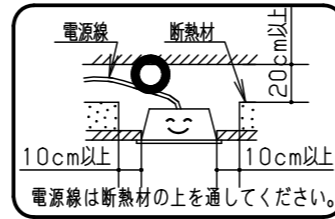

⚠ 注意：商品には寿命があります。詳細はCLX2021HAをご参照ください。

グリーン購入法適合

⚠ 安全に関するご注意

- 一般屋内用器具です。直射日光の当たる場所、湿気の多い場所、振動の強い場所、雨水のかかる場所、風の強い場所、腐食性ガスの発生する場所では使用しないでください。落下・感電・火災の原因となります。
- 器具本体は単独で使用できません。必ずパナソニック製 iDシリーズ専用本体とライトバーの組合せで使用してください。落下・感電・火災の原因となります。
- 断熱材、防音材をかぶせて使用しないでください。火災の原因となります。
- 水平天井埋め込み取付専用器具です。他の取り付けはしないでください。落下の原因となります。
- ライトバーに衝撃を与えないでください。破損した場合、感電・火災の原因となります。

〈施工上のご注意〉

- 電源方式により騒音(うなり)が大きくなる場合がありますので、以下の配線を行ってください。
- 三相電源を使用する場合は、必ず接地側を器具の端子台のN側に接続してください。
- 電源と器具間に片切りスイッチを設ける場合は、必ず非接地側(充電側)に取り付けてください。

ホワイト	マンセル 1.0G9.6/0.1
LED	昼白色(5000K)
器具質量	10.5kg(組合せ状態)
特記事項	