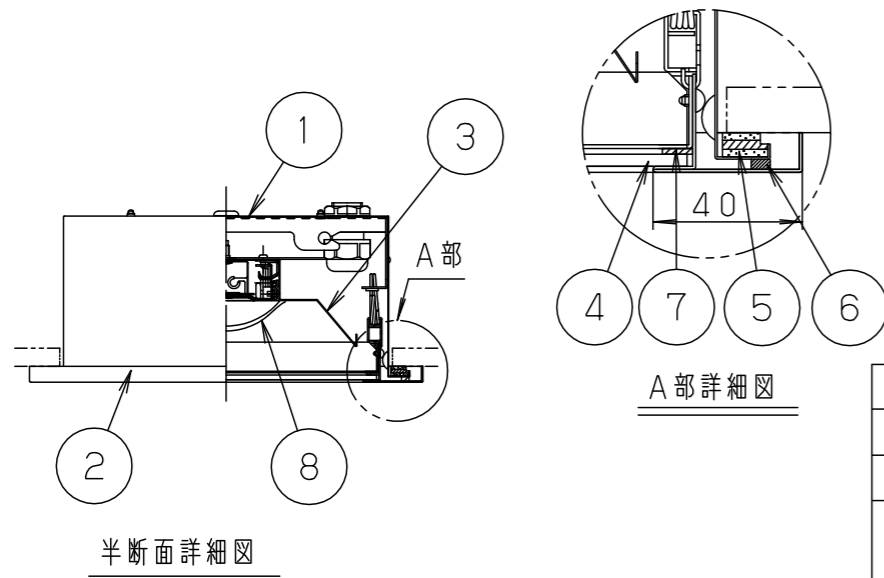

	組合せ品名	本体品番	ライトバー品番	定格値			器具光束・消費電力・消費効率	端子台容量	
				定格電圧	AC100V	AC200V			AC242V
非調光	埋込XLX451JHNP LE9	NNLK42851	NNL4500HNP LE9	入力電流	0.266A	0.134A	0.112A	4130lm・26.3W・157.0lm/W	13A
				消費電力	26.3W	26.3W	26.3W		

〈施工上のご注意〉

- 電源方式により騒音(うなり)が大きくなる場合がありますので、以下の配線を行ってください。
- 三相電源を使用する場合は、必ず接地側を器具の端子台のN側に接続してください。
- 電源と器具間に片切りスイッチを設ける場合は、必ず非接地側(充電側)に取り付けてください。

9	電源		ライトバーに組込み
8	ライトバー		カバー材質 ポリカーボネート(乳白)
7	パネルパッキン	オレフィンフォーム	ホワイト
6	枠パッキン	ポリエチレンフォーム	ホワイト
5	本体パッキン	オレフィンフォーム	ブラック
4	パネル	強化ガラス(t3.2)	透明
3	反射板	銅板(t0.6)	高反射白色粉体塗装
2	枠	ステンレス鋼板(t0.8)	クリアアクリル塗装
1	本体	銅板(t0.6)	高反射白色粉体塗装
部品番	部品名	材質・素材厚	備考

埋込穴寸法： 220×1230

ホワイト	マンセル 1.0G9.6/0.1
LED	昼白色(5000K)
器具質量	10.5kg(組合せ状態)
特記事項	

品名	埋込XLX451JHNP	クリーンルーム向け 省エネタイプ 明るさ:5200lmタイプ
図番	XLX451JHNP-K1	田村
単位	mm	三角法
パナソニック株式会社		