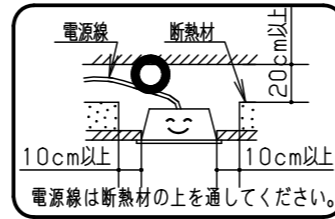

⚠ 注意：商品には寿命があります。詳細はCLX2021HAをご参照ください。

グリーン購入法適合

⚠ 安全に関するご注意

- 一般屋内用器具です。直射日光の当たる場所、湿気の多い場所、振動の強い場所、雨水のかかる場所、風の強い場所、腐食性ガスの発生する場所では使用しないでください。落下・感電・火災の原因となります。
- 器具本体は単独で使用できません。必ずパナソニック製 iDシリーズ専用本体とライトバーの組合せで使用してください。落下・感電・火災の原因となります。
- 断熱材、防音材をかぶせて使用しないでください。火災の原因となります。
- 水平天井埋め込み取付専用器具です。他の取り付けはしないでください。落下の原因となります。
- ライトバーに衝撃を与えないでください。破損した場合、感電・火災の原因となります。

〈施工上のご注意〉

- 電源方式により騒音(うなり)が大きくなる場合がありますので、以下の配線を行ってください。
- 三相電源を使用する場合は、必ず接地側を器具の端子台のN側に接続してください。
- 電源と器具間に片切りスイッチを設ける場合は、必ず非接地側(充電側)に取り付けてください。

9	電源		ライトバーに組込み
8	ライトバー		カバー材質 ポリカーボネート(乳白)
7	パネルパッキン	オレフィンフォーム	ホワイト
6	枠パッキン	ポリエチレンフォーム	ホワイト
5	本体パッキン	オレフィンフォーム	ブラック
4	パネル	強化ガラス(t3.2)	透明
3	反射板	銅板(t0.6)	高反射白色粉体塗装
2	枠	ステンレス鋼板(t0.8)	クリアアクリル塗装
1	本体	銅板(t0.6)	高反射白色粉体塗装
部品番	部品名	材質・素材厚	備考

埋込穴寸法： 220×1230

ホワイト	マンセル 1.0G9.6/0.1
LED	昼白色(5000K)
器具質量	10.5kg(組合せ状態)
特記事項	

品名	埋込XLX451JHNP	クリーンルーム向け 省エネタイプ 明るさ:5200lmタイプ
図番	XLX451JHNP-K1	田村
単位	mm	三角法
パナソニック株式会社		