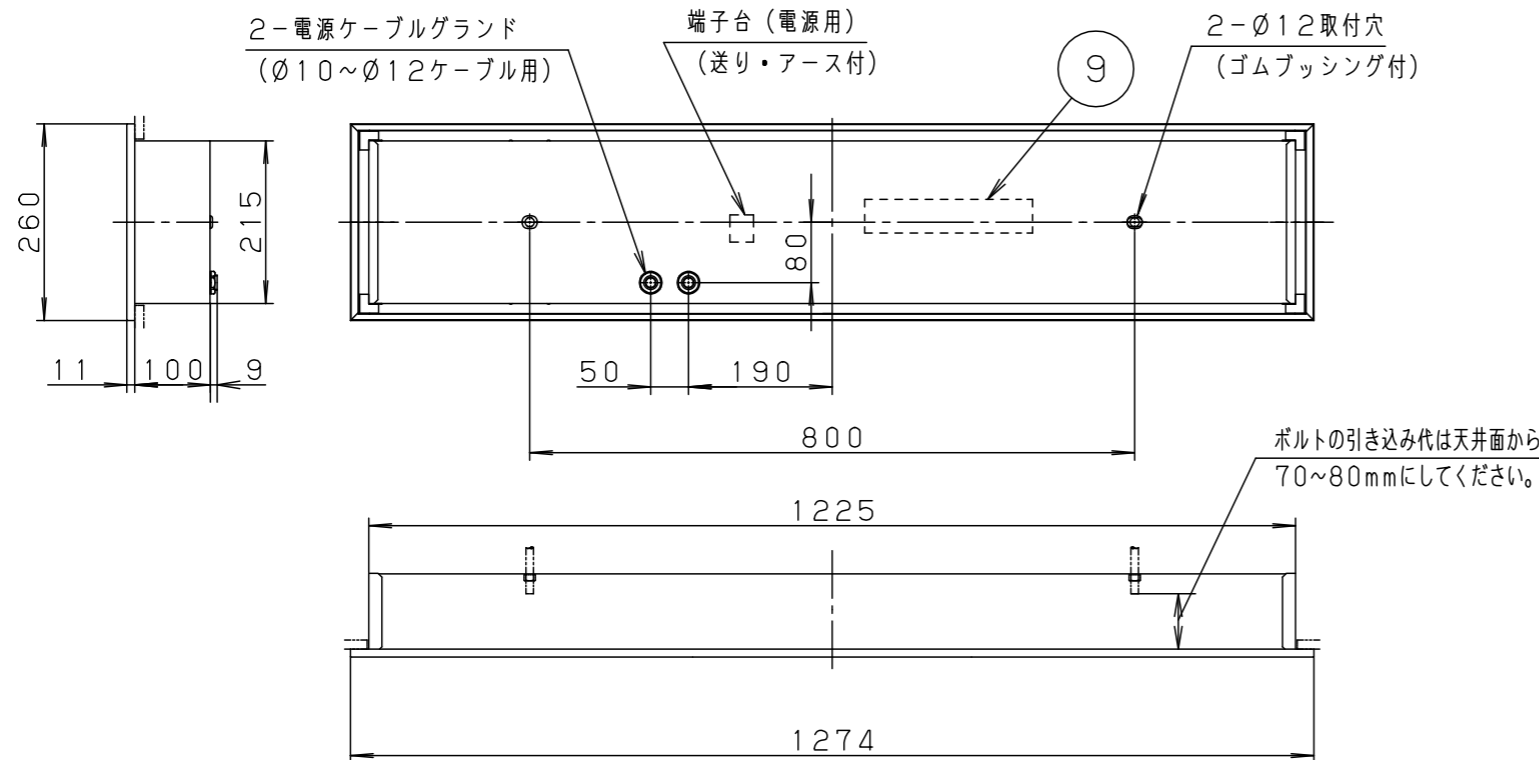

	組合せ品名	本体品番	ライトバー品番	定格値			器具光束・消費電力・消費効率	端子台容量	
				定格電圧	AC100V	AC200V			AC242V
非調光	埋込XLX451JHNP LE9	NNLK42851	NNL4500HNP LE9	入力電流	0.266A	0.134A	0.112A	4130lm・26.3W・157.0lm/W	13A
				消費電力	26.3W	26.3W	26.3W		

〈施工上のご注意〉

- 電源方式により騒音(うなり)が大きくなる場合がありますので、以下の配線を行ってください。
- 三相電源を使用する場合は、必ず接地側を器具の端子台のN側に接続してください。
- 電源と器具間に片切りスイッチを設ける場合は、必ず非接地側(充電側)に取り付けてください。

9	電源		ライトバーに組込み
8	ライトバー		カバー材質 ポリカーボネート(乳白)
7	パネルパッキン	オレフィンフォーム	ホワイト
6	枠パッキン	ポリエチレンフォーム	ホワイト
5	本体パッキン	オレフィンフォーム	ブラック
4	パネル	強化ガラス(t3.2)	透明
3	反射板	銅板(t0.6)	高反射白色粉体塗装
2	枠	ステンレス鋼板(t0.8)	クリアアクリル塗装
1	本体	銅板(t0.6)	高反射白色粉体塗装
部品番	部品名	材質・素材厚	備考

埋込穴寸法： 220×1230

ホワイト	マンセル 1.0G9.6/0.1
LED	昼白色(5000K)
器具質量	10.5kg(組合せ状態)
特記事項	

品名	埋込XLX451JHNP	クリーンルーム向け 省エネタイプ 明るさ:5200lmタイプ
図番	XLX451JHNP-K1	田村
単位	mm	三角法
パナソニック株式会社		