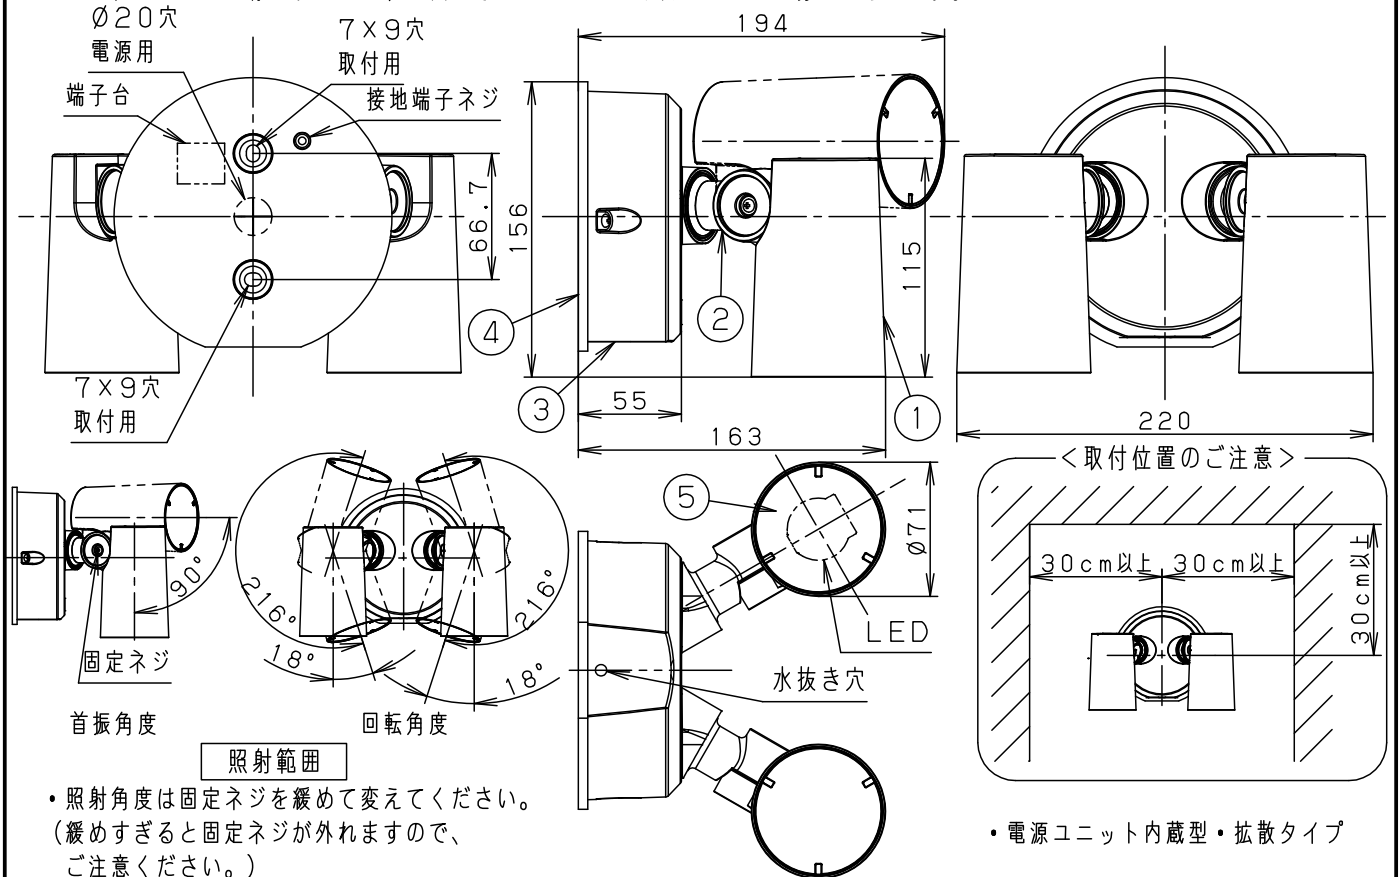

⚠ 注意：商品には寿命があります。詳細はCLX2021AAをご参照ください。

<使用上のご注意>

- ・ほたるスイッチと接続する場合は1回路につき、スイッチ3個までで、ご使用ください。
(4個以上のほたるスイッチと接続すると、スイッチを切にしても器具が消灯しないことがあります。)
- ・器具に直射日光が当たる状態で点灯させないでください。温度上昇による短寿命の原因となります。
- ・LEDにはバラツキがあるため、同一品番商品でも商品ごとに発光色・明るさが異なる場合があります。
- ・海岸隣接地帯では、塩害により短期間で錆が発生するおそれがあります。
- ・器具の近くでは、ラジオやテレビなどの音響、映像機器に雑音が入る場合があります。
- ・器具の近くでは、電子錠などに使用する光周波方式のリモコンが動作しない場合がごくまれにありますので、ご注意ください。
- ・電源線は、VVF ϕ 1.6をご使用ください。
VVF ϕ 2.0は電線が硬いため、器具が浮き上がり正しく設置できない場合があります。

- ・照射角度は固定ネジを緩めて変えてください。
(緩めすぎると固定ネジが外れますので、ご注意ください。)

⚠ 安全に関するご注意

- ・防雨型器具です。
浴室などの湿気が多い場所では使用しないでください。
感電、火災の原因となります。
- ・壁面取付専用器具です。水抜き穴を下向きにして取り付けてください。落下、感電、火災の原因となります。
- ・取付面よりも大きな壁面に取り付けてください。
- ・調光器と組み合わせて使用しないでください。
火災の原因となります。
- ・LEDを直視しないでください。目の痛みの原因となることがあります。
- ・取付面と取付パッキンのスキマおよびパッキン外周部にシール剤を塗ってください。
また、背面より水のかかる場所へ設置しないでください。
指定外取付は絶縁不良による感電の原因となります。

定格電圧	入力電流	消費電力					<ul style="list-style-type: none"> ・照射方向可動型 ・木ネジ部絶縁ゴム付 ・密閉型
AC100V	0.20A	11.8W					
LED	昼白色 (5000K Ra83) 明るさ：60形電球2灯器具相当		5	パネル	アクリル	透明	
器具光束	880lm		4	取付パッキン	EPTスポンジゴム	黒	品番 防雨型 LGW40491LE1
器具質量	1.8kg		3	フランジ	アルミダイカスト	ホワイト レザ-サテン塗装	
特記事項			2	アーム	アルミダイカスト	ホワイト レザ-サテン塗装	上 茅 田 原
			1	本体	アルミダイカスト	ホワイト レザ-サテン塗装	
部番	部品名	材質・素材厚	備考	パナソニック株式会社			