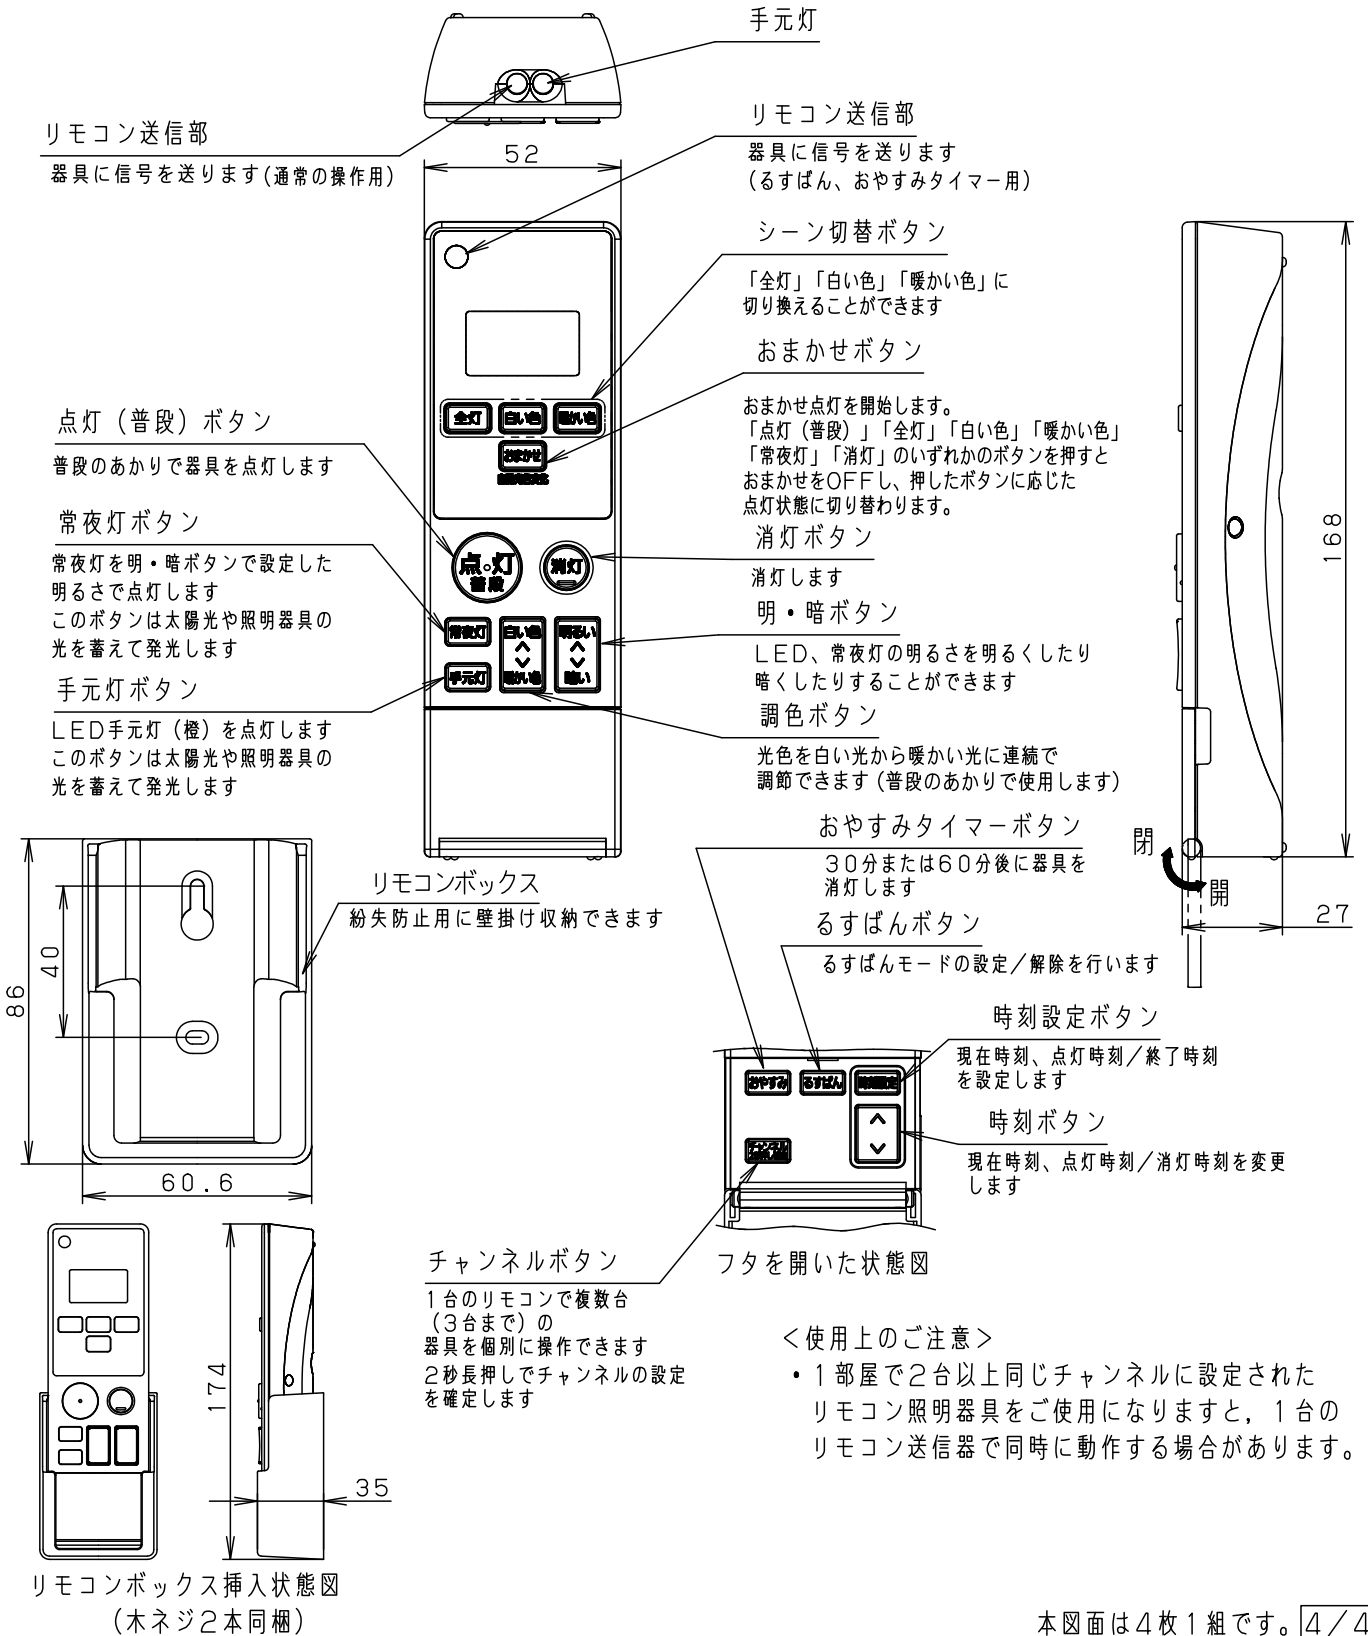

⚠ 注意：商品には寿命があります。詳細はCLX2021AAをご参照ください。

<リモコンについて>

品番
使用説明書
LGC30112

生産終了品
本器具は製造できません

パナソニック株式会社