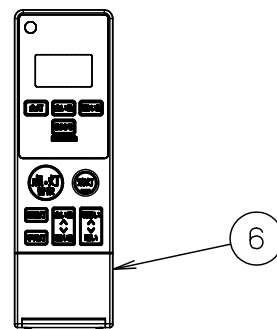

⚠ 注意：商品には寿命があります。詳細はCLX2021AAをご参照ください。

- 丸型フル引掛シーリング、フル型引掛シーリングの場合
- 注) 既設のローゼット（耳付き）が取り付けられている場合には、取付金具を使用しないで、そのまま取り付けることができます。

⚠ 安全に関するご注意

- 一般屋内用器具です。屋外や水気、湿気のある所では使用しないでください。絶縁不良による感電の原因となります。
- 調光器と組み合わせて使用しないでください。火災の原因となります。
- 天井面取付専用器具です。傾斜天井には取り付けないでください。指定外取り付けは、落下の原因となります。
- 取り付けには平らな部分が $\phi 450$ mm以上必要です。
- LEDを直視しないでください。目の痛みの原因となることがあります。
- 手造り品ですので寸法、および色味・模様が異なることがあります。ご了承ください。
- パネル（枠一体）の取り付け方法は、ツマミネジ方式です。
- おまかせ機能付
- リモコン送信器（3チャンネル）付

電源ユニット内蔵型

* 入力電流、消費電力は全灯時の値です。

本図面は4枚1組です。1/4

定格電圧	入力電流	消費電力			HK9496MM		
AC100V	0.36A	35W	6	リモコン送信器			
LED	昼光色 (6500K Ra83) / 電球色 (2700K Ra83)		5	パネル	スチロール プリズム模様入り (t2.0)	内面つや消し	品番
			4	枠	鋼板 (t1.0)	ニッケルメッキ仕上	LGC30112
器具質量	6.3kg		3	取付金具	鋼板 (t2.0)	ニッケルメッキ仕上	
特記事項 ~8畳用			2	ヨーラク	クリスタルガラス (透明)	鏡面研磨仕上	生産終了品 本器具は製造できません
			1	カバー	ステンレス鋼板 (t1.0) (SUS304)	鏡面仕上	
			部番	部品名	材質・素材厚	備考	