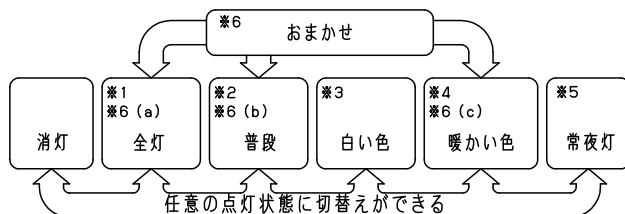

- ※1 リモコン送信器にて、約5～100%調光と調色ができます。調色または調光させた場合はその状態を普段ボタンに記憶します。
- ※2 出荷状態またはリモコン送信機でリセット操作後は、昼白色、明るさ約85%で点灯します。リモコン送信器にて、約5～100%調光と調色ができます。調色または調光させた場合はその状態を普段ボタンに記憶します。
- ※3 昼光色のみ点灯します。リモコン送信器にて、約5～100%調光と調色ができます。調色または調光させた場合はその状態を普段ボタンに記憶します。
- ※4 電球色のみ点灯します。リモコン送信器にて、約5～100%調光と調色ができます。調色または調光させた場合はその状態を普段ボタンに記憶します。
- ※5 リモコン送信器にて、6段階調光ができます。調光させた場合はその状態を常夜灯ボタンに記憶します。
- ※6 設定時刻に応じて光色を変化させます。
  - (a) 朝モード：全灯 6200K
  - (b) 昼モード：普段のあかり
  - (c) 夜モード：暖かい色 2700K

<使用上のご注意>

- ●必ず壁スイッチと併用してください。
  - ・リモコン送信器の電池が消耗した場合、点灯・消灯ができません。
  - ・壁スイッチをOFFにしなければ待機時に電力を消費します。
- ●壁スイッチ1個で2台以上の器具の使用はできません。
- ●LEDにはバラツキがあるため、同一番でも商品ごとに発光色、明るさが異なる場合があります。
- ●器具の近くでは、ラジオやテレビなどの音響・映像機器に雑音が入る場合があります。
- ●この器具の近くでは電子錠などに使用する光高周波方式のリモコンが動作しない場合がごくまれにありますので、ご注意ください。

本図面は4枚1組です。2/4

品番
使用説明書
LGC30112

生産終了品

本器具は製造できません

パナソニック株式会社