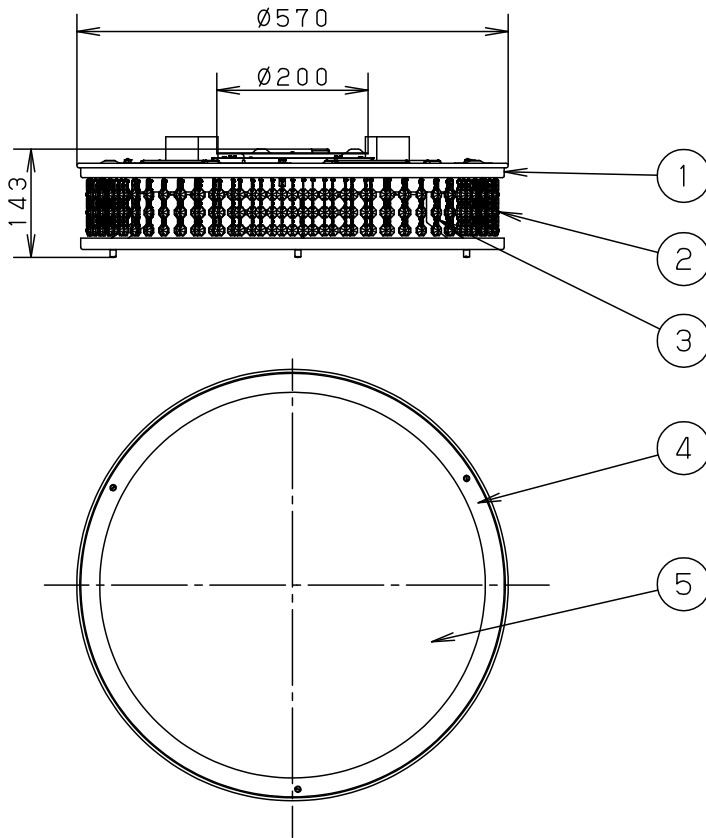

⚠ 注意：商品には寿命があります。詳細はCLX2021AAをご参照ください。

- 丸型フル引掛シーリング、フル型引掛シーリングの場合
- 注) 既設のローゼット（耳付き）が取り付けられている場合には、取付金具を使用しないで、そのまま取り付けることができます。

⚠ 安全に関するご注意

- 一般屋内用器具です。屋外や水気、湿気のある所では使用しないでください。絶縁不良による感電の原因となります。
- 調光器と組み合わせて使用しないでください。火災の原因となります。
- 天井面取付専用器具です。傾斜天井には取り付けないでください。指定外取り付けは、落下の原因となります。
- 取り付けには平らな部分が $\phi 450$ mm以上必要です。
- LEDを直視しないでください。目の痛みの原因となることがあります。
- 手造り品ですので寸法、および色味・模様が異なることがあります。ご了承ください。
- パネル（枠一体）の取り付け方法は、ツマミネジ方式です。
- おまかせ機能付
- リモコン送信器（3チャンネル）付

電源ユニット内蔵型

* 入力電流、消費電力は全灯時の値です。

本図面は4枚1組です。1/4

定格電圧	入力電流	消費電力			HK9496MM		
AC100V	0.36A	35W	6	リモコン送信器			
LED	昼光色 (6500K Ra83) / 電球色 (2700K Ra83)		5	パネル	スチロール プリズム模様入り (t2.0)	内面つや消し	品番
			4	枠	鋼板 (t1.0)	ニッケルメッキ仕上	LGC30112
器具質量	6.3kg		3	取付金具	鋼板 (t2.0)	ニッケルメッキ仕上	
特記事項 ~8畳用			2	ヨーラク	クリスタルガラス (透明)	鏡面研磨仕上	生産終了品 本器具は製造できません
			1	カバー	ステンレス鋼板 (t1.0) (SUS304)	鏡面仕上	
			部番	部品名	材質・素材厚	備考	