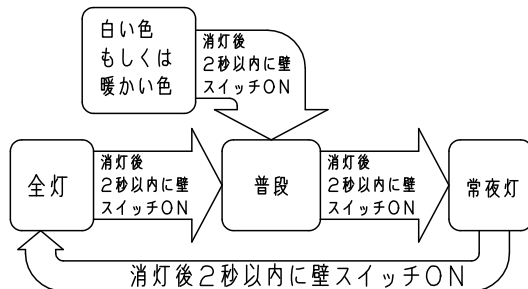

⚠ 注意：商品には寿命があります。詳細はCLX2021AAをご参照ください。

<機能説明>

●点灯切替

壁
スイッチ

消灯する・点灯する

●壁スイッチをONすると、消灯前の点灯状態で点灯します。
壁スイッチで消灯後2秒以上経過した後、再び壁スイッチをONさせた場合は消灯前の状態で点灯します。
普段モードと常夜灯は、リモコン送信器にて明るさを記憶させた場合、点灯状態はその明るさで点灯します。
その他のモードは明るさを記憶できません。

●壁スイッチをONしても点灯しない場合は、壁スイッチを素早く（約2秒以内）OFF⇒ONするか、壁スイッチをONにしてリモコン送信器で点灯状態を切り替えてください。

点灯状態を切り替える

●壁スイッチを素早く（約2秒以内）OFF⇒ONすると、点灯状態が切り替わります。

壁スイッチで消灯後2秒以上経過後、再び壁スイッチをONさせた場合は消灯前の状態で点灯します。
またリモコン送信器で明るさを記憶させた場合、普段モードと常夜灯の点灯状態はその明るさで切替ります。
その他のモードは100%点灯します。

リモコン
送信器