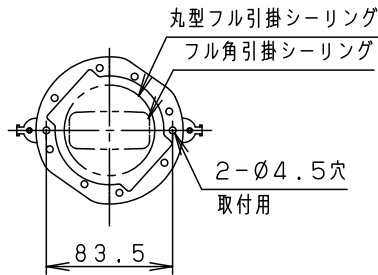

⚠ 注意：商品には寿命があります。詳細はCLX2021AAをご参照ください。

- 丸型フル引掛シーリング、フル型引掛シーリングの場合
- 注) 既設のローゼット（耳付き）が取り付けられている場合には、取付金具を使用しないで、そのまま取り付けることができます。

⚠ 安全に関するご注意

- 一般屋内用器具です。屋外や水気、湿気のある所では使用しないでください。絶縁不良による感電の原因となります。
- 調光器と組み合わせて使用しないでください。火災の原因となります。
- 天井面取付専用器具です。傾斜天井には取り付けないでください。指定外取り付けは、落下の原因となります。
- 取り付けには平らな部分が $\phi 450$ mm以上必要です。
- LEDを直視しないでください。目の痛みの原因となることがあります。
- 手造り品ですので寸法、および色味・模様が異なることがあります。ご了承ください。
- パネル（枠一体）の取り付け方法は、ツマミネジ方式です。
- おまかせ機能付
- リモコン送信器（3チャンネル）付

電源ユニット内蔵型

* 入力電流、消費電力は全灯時の値です。

本図面は4枚1組です。1/4

定格電圧	入力電流	消費電力			HK9496MM		
AC100V	0.36A	35W	6	リモコン送信器			
LED	昼光色 (6500K Ra83) / 電球色 (2700K Ra83)		5	パネル	スチロール プリズム模様入り (t2.0)	内面つや消し	品番
			4	枠	鋼板 (t1.0)	ニッケルメッキ仕上	LGC30112
器具質量	6.3kg		3	取付金具	鋼板 (t2.0)	ニッケルメッキ仕上	
特記事項 ~8畳用			2	ヨーラク	クリスタルガラス (透明)	鏡面研磨仕上	生産終了品 本器具は製造できません
			1	カバー	ステンレス鋼板 (t1.0) (SUS304)	鏡面仕上	
			部番	部品名	材質・素材厚	備考	