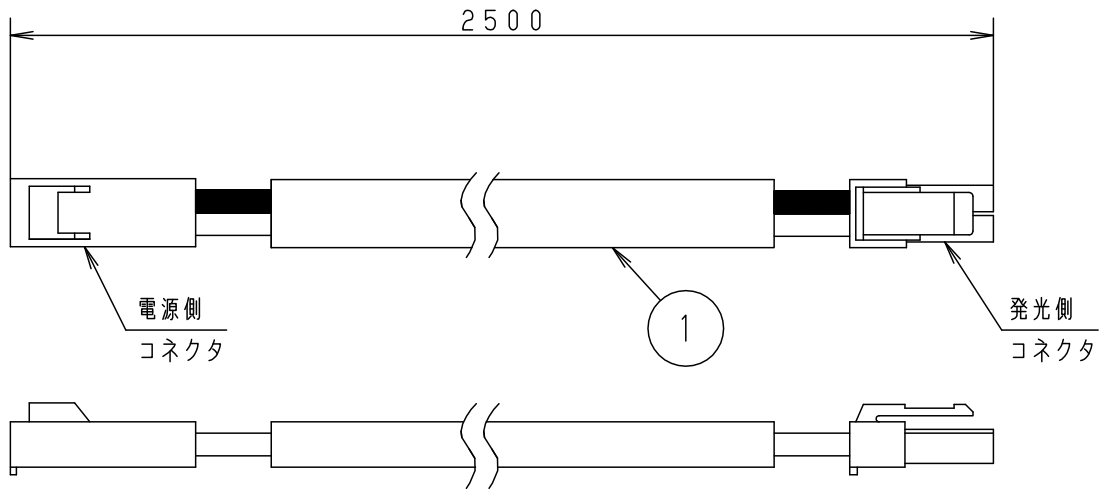

⚠ 注意：商品には寿命があります。詳細はCLX2021AAをご参照ください。

⚠ 安全に関するご注意

- この専用接続ケーブルは一般屋内用です。  
直射日光の当たる場所、湿気の多い場所、振動の強い場所、雨水のかかる場所、腐食性ガスの発生する場所では使用しないでください。感電・火災の原因となります。
- 必ず適合部品と組合わせてご使用ください。感電・火災の恐れがあります。

(使用上のご注意)

- ・必ず、この接続ケーブルが適合になっているLED照明器具と組合せて使用し、接続方法や接続可能本数等は、器具の承認図をご確認ください。
- ・1個の電源に接続できるのは1本までです。

				品番
				接続接続ケーブル
器具質量	300 g			LGK12034
特記事項				<b>生産終了品</b> 本器具は製造できません
	1	電線	VCT(0.75mm)φ9	灰色
	部番	部品名	材質・素材厚	備考
				パナソニック株式会社