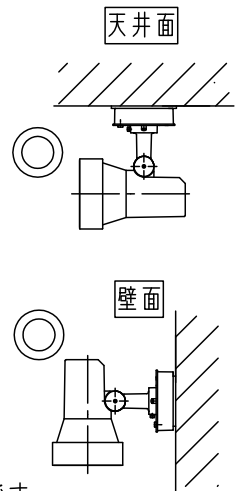

⚠ 注意：商品には寿命があります。詳細はCLX2021AAをご参照ください。

照射範囲
 ・照射角度は固定ネジをゆるめて変えてください。

注) 壁面取付時のみ、取付パッキンは外周部を切り離して外径を小さくできます (φ120→φ90)

※天井面に取付する場合は取り外してください

- ・照射方向可動型
- ・天井面取付可能
- ・壁面（下向き）取付可能
- ・木ネジ部絶縁ゴム付
- ・パネルの取付方法は、ねじ込み方式です。

明るさ：50形電球1灯器具相当		7	ソケット		E26	
入力電流	0.13A	消費電力	7.6W	6	パネル	ガラス
付属ランプ	LDA8L-H/E/W 電球色(2700K Ra80)	5	取付パッキン	EPTスポンジゴム	黒	品番 防雨型 LGW45030SF
		4	取付板	ステンレス鋼板(t1.2)	オフブラック レザ-サテンアクリル塗装	
W・数	7.6×1	3	フランジ	アルミダイカスト	シルバ-メタリック レザ-サテンアクリル塗装	生産終了品 本器具は製造できません
器具質量	1.4kg	2	アーム	アルミダイカスト	シルバ-メタリック レザ-サテンアクリル塗装	
特記事項		1	本体	アルミダイカスト	シルバ-メタリック レザ-サテンアクリル塗装	
部番	部品名	材質・素材厚	備考	パナソニック株式会社		