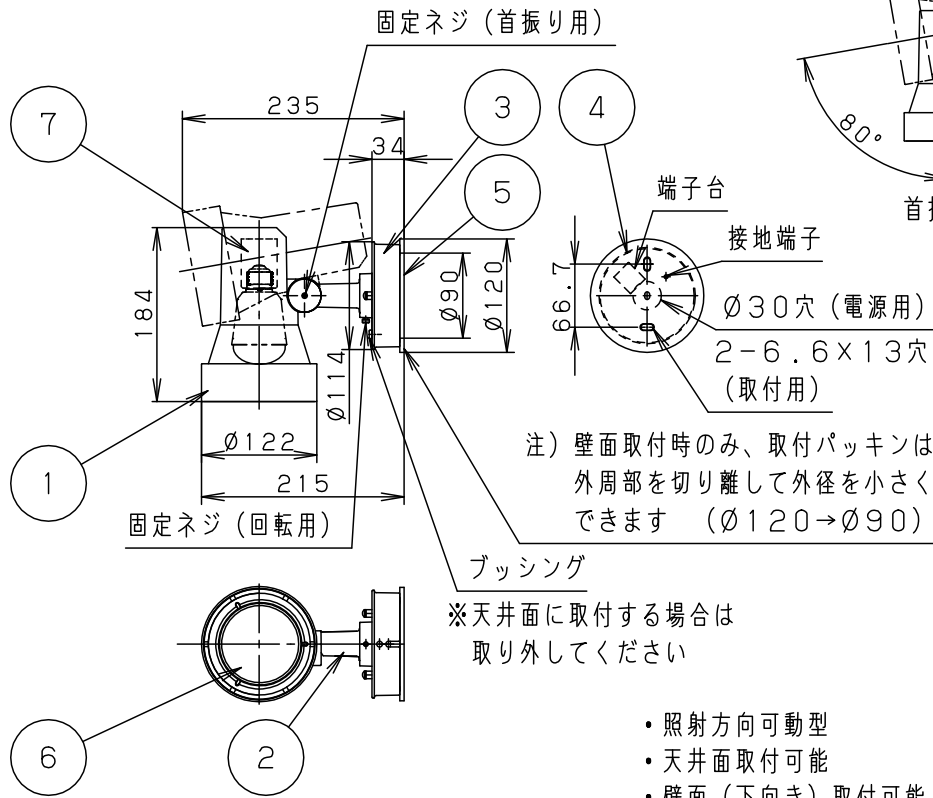

⚠ 注意：商品には寿命があります。詳細はCLX2021AAをご参照ください。

照射範囲
 ・照射角度は固定ネジをゆるめて変えてください。

注) 壁面取付時のみ、取付パッキンは外周部を切り離して外径を小さくできます (φ120→φ90)

※天井面に取付する場合は取り外してください

- ・照射方向可動型
- ・天井面取付可能
- ・壁面（下向き）取付可能
- ・木ネジ部絶縁ゴム付
- ・パネルの取付方法は、ねじ込み方式です。

明るさ：50形電球1灯器具相当		7	ソケット		E26	
入力電流	0.13A	消費電力	7.6W	6	パネル	ガラス
付属ランプ	LDA8L-H/E/W 電球色(2700K Ra80)	5	取付パッキン	EPTスポンジゴム	黒	品番 防雨型 LGW45030SF
		4	取付板	ステンレス鋼板(t1.2)	オフブラック レザ-サテンアクリル塗装	
W・数	7.6×1	3	フランジ	アルミダイカスト	シルバ-メタリック レザ-サテンアクリル塗装	生産終了品 本器具は製造できません
器具質量	1.4kg	2	アーム	アルミダイカスト	シルバ-メタリック レザ-サテンアクリル塗装	
特記事項		1	本体	アルミダイカスト	シルバ-メタリック レザ-サテンアクリル塗装	
部番	部品名	材質・素材厚	備考	パナソニック株式会社		