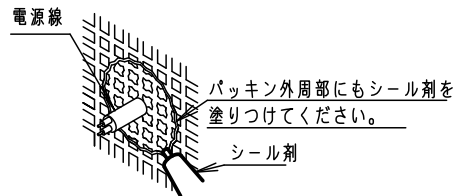

⚠ 安全に関するご注意

- ・防雨型器具です。浴室などの湿気の多い場所では使用しないでください。感電、火災の原因となります。
- ・壁面、天井面取付兼用器具です。指定外取付は落下、感電、火災の原因となります。
- ・取付面よりも大きな面に取り付けてください。
- ・調光器と組み合わせて使用しないでください。火災の原因となります。
- ・取付面と本体パッキンのスキマおよびパッキン外周部にシーラントを塗ってください。また、背面より水のかかる場所へ設置しないでください。指定外取付は絶縁不良による感電の原因となります。