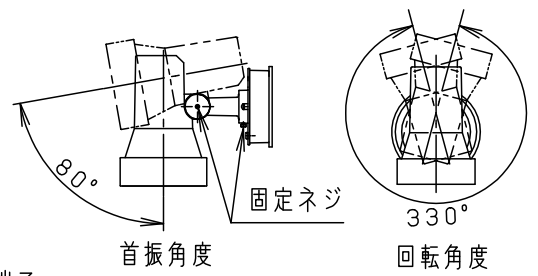

⚠ 注意：商品には寿命があります。詳細はCLX2021AAをご参照ください。

照射範囲
 ・照射角度は固定ネジをゆるめて変えてください。

注) 壁面取付時のみ、取付パッキンは外周部を切り離して外径を小さくできます (φ120→φ90)

※天井面に取付する場合は取り外してください

- ・照射方向可動型
- ・天井面取付可能
- ・壁面（下向き）取付可能
- ・木ネジ部絶縁ゴム付
- ・パネルの取付方法は、ねじ込み方式です。