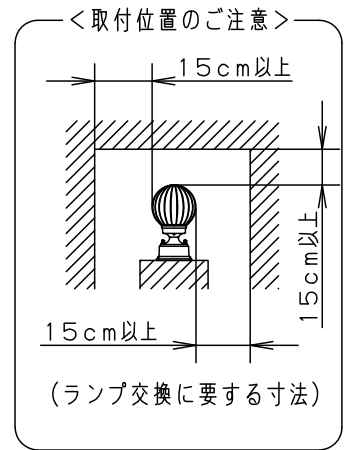

- 取付部絶縁プッシング付
- カバーの取付方法はネジ込み方式です。
- 密閉型

⚠ 安全に関するご注意

- 防雨型器具です。
浴室などの湿気の多い場所では使用しないでください。
感電、火災の原因となります。
- 据置き取付専用器具です。
凶面方向以外には取り付けないでください。
落下、感電、火災の原因となります。
- 取付面より大きな面に取り付けてください。
- 調光器と組み合わせて使用しないでください。
火災の原因となります。
- 取付面と本体パッキンのスキマおよびパッキン外周部にシール剤を塗ってください。
また、水のたまる場所へ設置しないでください。
指定外の取り付けは絶縁不良による感電の原因となります。

明るさ：40形電球1灯器具相当						
定格電圧	入力電流	消費電力				
AC100V	0.08A	4.4W				
付属ランプ	LDA4L-G-E17/Z40E/S/W/2 電球色(2700K Ra84)	6	ソケット		E17	品番
		5	グローブパッキン	シリコンゴム	黒	
W・数	4.4×1	4	本体パッキン	EPTスポンジゴム	黒	防雨型
器具質量	1.1kg	3	カバー	ガラス	乳白	LGW56934BZ
特記事項		2	灯具本体	アルミダイカスト	オフブラック レザ-サチエンアクリル塗装	生産終了品 本器具は製造できません
		1	本体	アルミダイカスト	オフブラック レザ-サチエンアクリル塗装	
部番	部品名	材質・素材厚	備考	パナソニック株式会社		