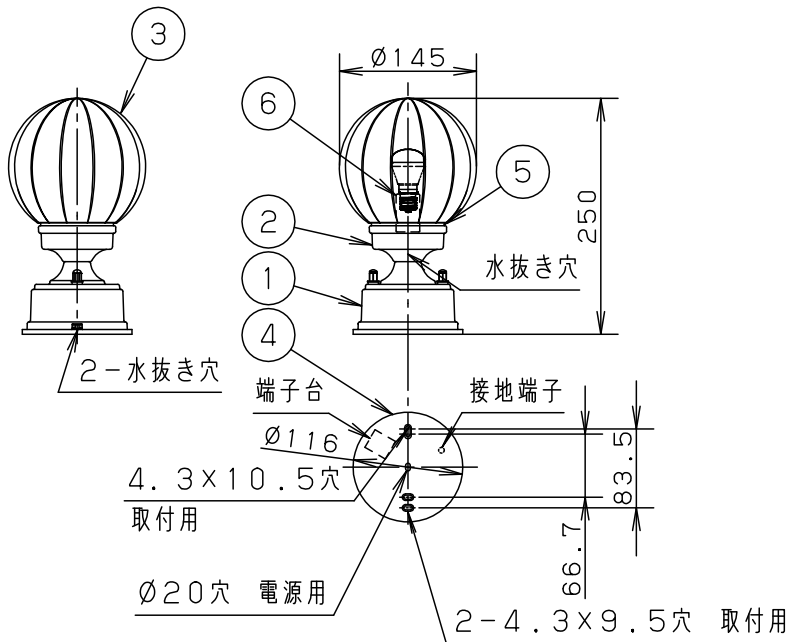

- 取付部絶縁プッシング付
- カバーの取付方法はネジ込み方式です。
- 密閉型

⚠ 安全に関するご注意

- 防雨型器具です。
浴室などの湿気の多い場所では使用しないでください。
感電、火災の原因となります。
- 据置き取付専用器具です。
凶面方向以外には取り付けないでください。
落下、感電、火災の原因となります。
- 取付面より大きな面に取り付けてください。
- 調光器と組み合わせて使用しないでください。
火災の原因となります。
- 取付面と本体パッキンのスキマおよびパッキン外周部にシール剤を塗ってください。
また、水のたまる場所へ設置しないでください。
指定外の取り付けは絶縁不良による感電の原因となります。

明るさ：40形電球1灯器具相当						
定格電圧	入力電流	消費電力				
AC100V	0.08A	4.4W				
付属ランプ	LDA4L-G-E17/Z40E/S/W/2 電球色(2700K Ra84)	6	ソケット		E17	品番
		5	グローブパッキン	シリコンゴム	黒	
W・数	4.4×1	4	本体パッキン	EPTスポンジゴム	黒	防雨型
器具質量	1.1kg	3	カバー	ガラス	乳白	LGW56934BZ
特記事項		2	灯具本体	アルミダイカスト	オフブラック レザ-サチエンアクリル塗装	生産終了品 本器具は製造できません
		1	本体	アルミダイカスト	オフブラック レザ-サチエンアクリル塗装	
部番	部品名	材質・素材厚	備考	パナソニック株式会社		