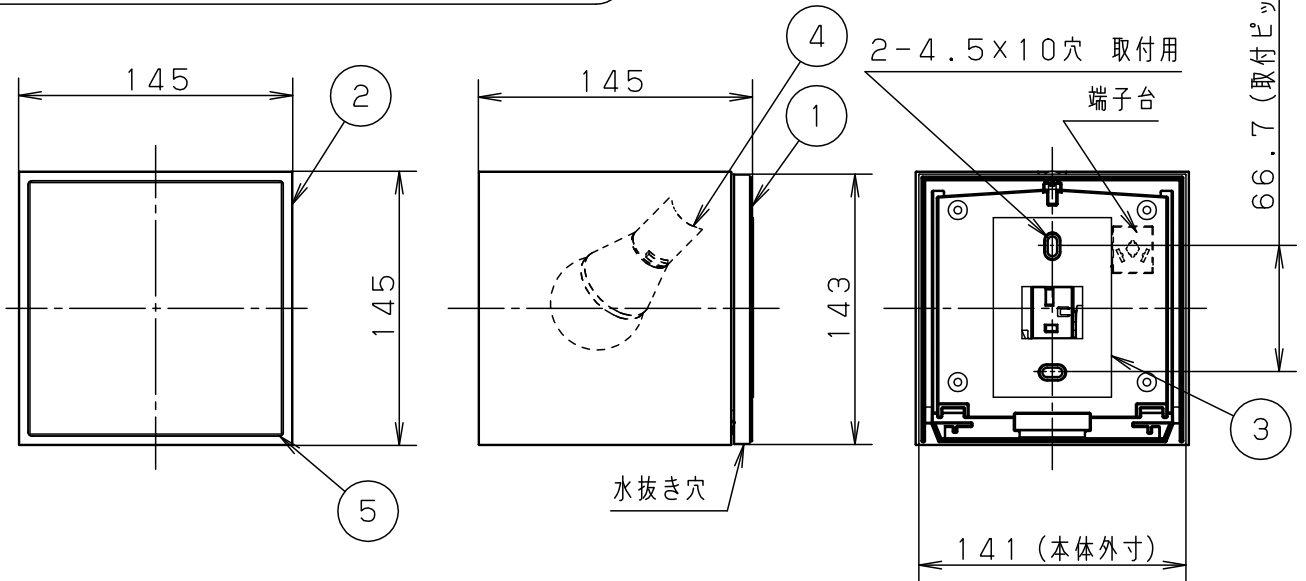

⚠ 注意：商品には寿命があります。詳細はCLX2021AAをご参照ください。

＜取付位置のご注意＞
（ランプ交換に要する寸法）

＜使用上のご注意＞

- この器具には白熱灯、電球形蛍光灯は使用できません。必ず適合ランプ（パナソニック製）をご使用ください。
- この器具の近くでは、電子錠などに使用する光高周波方式のリモコンが作動しない場合がごまれにありますので、ご注意ください。
- ほたるスイッチと接続する場合は器具1台につき、スイッチ3個までで、ご使用ください。（4個以上のほたるスイッチを接続すると、スイッチを切にしても器具が消灯しないことがあります。）
- LEDにはバツキがあるため、同一品番商品でも商品ごとに発光色、明るさが異なる場合があります。
- 器具に直射日光が当たる状態で点灯させないでください。温度上昇によるランプの短寿命や一時的な明るさ低下・不点灯の原因となります。

⚠ 安全に関するご注意

- 防雨型器具です。浴室などの湿気の多い場所では使用しないでください。感電、火災の原因となります。
- 据置き及び壁面取付専用器具です。
- 指定外の取り付けは落下、感電、火災の原因となります。
- 調光器と組み合わせて使用しないでください。火災の原因となります。
- 冠水のおそれがある場所には取り付けないでください。
- 取付面よりも大きな壁面に取り付けてください。
- 指定以外のランプは使用しないでください。過熱による火災の原因となります。
- 取付面と本体パッキンのスキマおよびパッキン外周部にシール剤を塗ってください。また、背面より水のかかる場所へ設置しないでください。指定外の取り付けは絶縁不良による感電の原因となります。
- 屋外に取り付ける場合は本体の水抜き穴を防水シール剤でふさがないようにしてください。

明るさ：40形電球1灯器具相当						
定格電圧	入力電流	消費電力	• 密閉型			
AC100V	0.08A	4.4W	• ボックス取付はできません。			
付属ランプ	LDA4L-G-E17/Z40E/S/W/2 電球色(2700K Ra84)		• カバー取付方式はネジ方式です。			
W・数	4.4W×1	5 遮光板	アルミ(t0.6)	クールホワイト レザーサテン塗装	品番	
器具質量	0.6kg	4 ソケット		E 1 7	防雨型	
特記事項		3 本体パッキン	EPTスポンジゴム	ブラック	LGW85281WK	
		2 カバー	アクリル	乳白	生産終了品 本器具は製造できません	
		1 本体	ASA	ホワイト		
		部番	部品名	材質・素材厚	備考	パナソニック株式会社