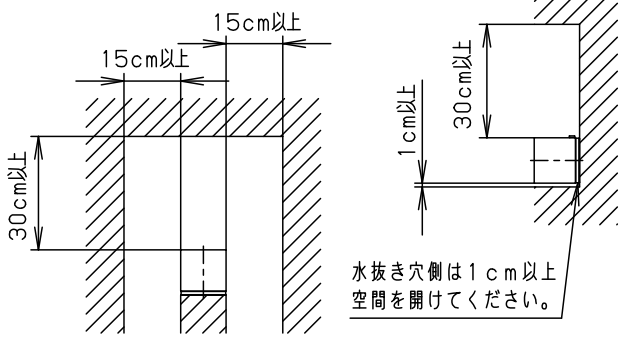

⚠ 注意：商品には寿命があります。詳細はCLX2021AAをご参照ください。

＜取付位置のご注意＞  
（ランプ交換に要する寸法）

＜使用上のご注意＞

- この器具には白熱灯、電球形蛍光灯は使用できません。必ず適合ランプ（パナソニック製）をご使用ください。
- この器具の近くでは、電子錠などに使用する光高周波方式のリモコンが作動しない場合がごまれにありますので、ご注意ください。
- ほたるスイッチと接続する場合は器具1台につき、スイッチ3個までで、ご使用ください。（4個以上のほたるスイッチを接続すると、スイッチを切にしても器具が消灯しないことがあります。）
- LEDにはバツキがあるため、同一品番商品でも商品ごとに発光色、明るさが異なる場合があります。
- 器具に直射日光が当たる状態で点灯させないでください。温度上昇によるランプの短寿命や一時的な明るさ低下・不点灯の原因となります。

明るさ：40形電球1灯器具相当						
定格電圧	入力電流	消費電力	• 密閉型			
AC100V	0.08A	4.4W	• ボックス取付はできません。			
付属ランプ	LDA4L-G-E17/Z40E/S/W/2 電球色(2700K Ra84)		• カバー取付方式はネジ方式です。			
W・数	4.4W×1	5 遮光板	アルミ(t0.6)	クールホワイト レザーサテン塗装	品番	
器具質量	0.6kg	4 ソケット		E 1 7	防雨型	
特記事項		3 本体パッキン	EPTスポンジゴム	ブラック	LGW85281WK	
		2 カバー	アクリル	乳白	<b>生産終了品</b> 本器具は製造できません	
		1 本体	ASA	ホワイト		
		部番	部品名	材質・素材厚	備考	パナソニック株式会社