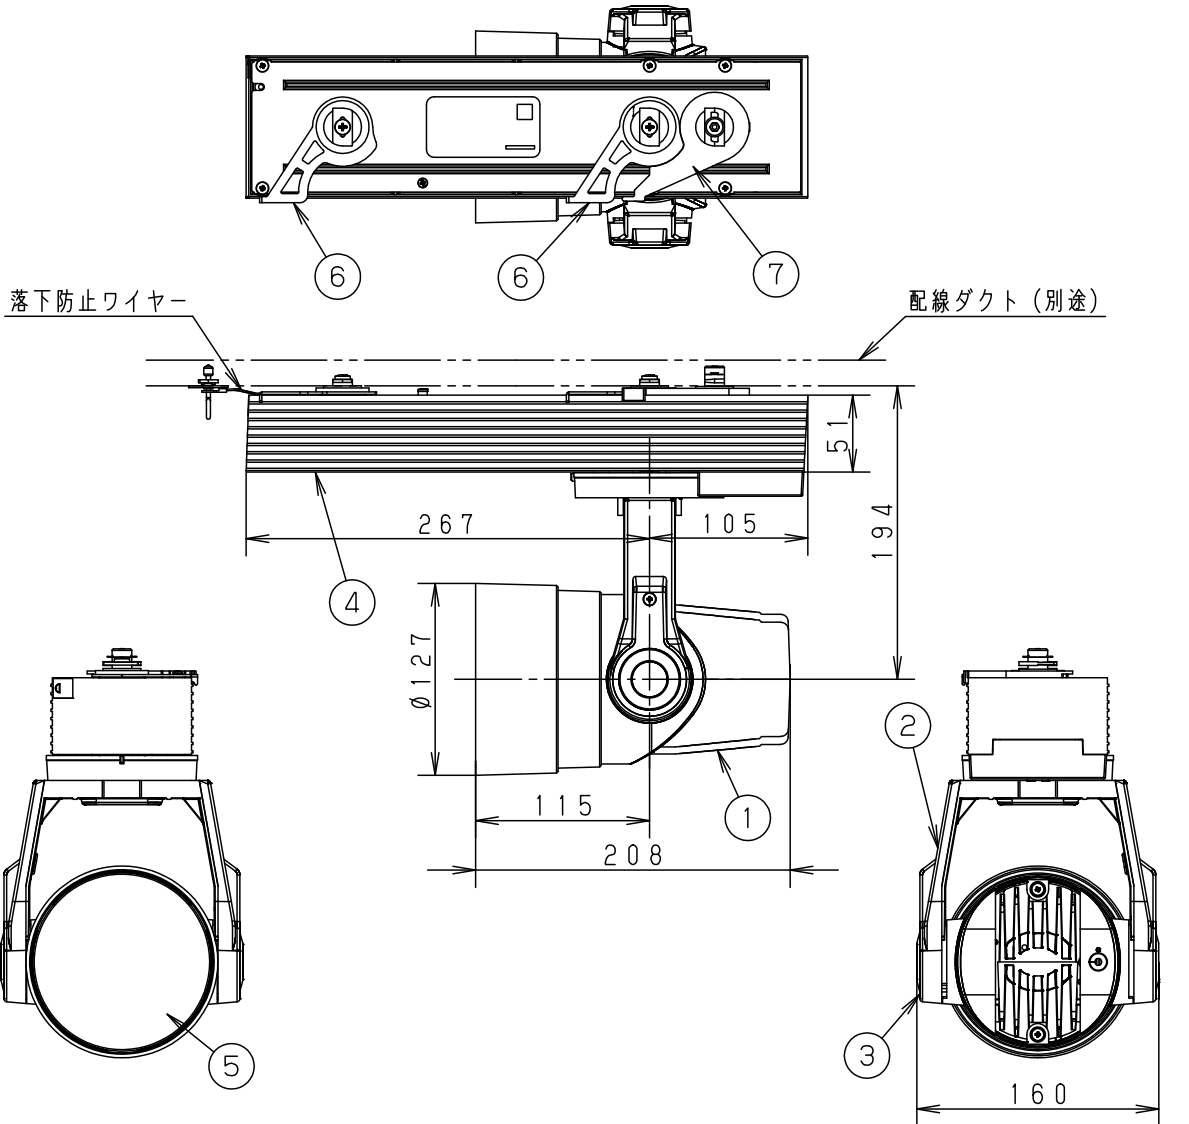

⚠ 注意：商品には寿命があります。詳細はCLX20212Aをご参照ください。

照度データ (参考値) 単位: lx
 K*****は、配光管理番号
 角度は、フィード角

【別売オプション】
 ・フード (品番: NK33150W)

定格電圧	100V 50/60Hz
定格電流	0.5A (モータ駆動時 0.61A)
消費電力	50W (モータ駆動時 60W)

LED	3000K Ra95
-----	------------

器具質量	3.5kg
------	-------

特記事項
 ・周囲温度35℃以下でご使用ください。

7	レバー (通電用)	PBT	
6	レバー (固定用)	鋼板 (t=1.6)	
5	パネル	PC	クリア
4	電源ボックス	ADC12	ホワイト
3	アームカバー	PC	ホワイト
2	アーム	ADC12	ホワイト
1	灯具	ADC12	ホワイト

品名
 NNQ39550W
 (シューティング
 スポットライト)

生産終了品
 本器具は製造できません

部番	部品名	材質・素材厚	備考	パナソニック株式会社
----	-----	--------	----	------------

単位: mm 第三角法 (JIS A-4)

NNQ39550W-K1

⚠ 注意：商品には寿命があります。詳細はCLX20212Aをご参照ください。

⚠ 安全に関するご注意

- 一般屋内用器具です。屋外や水気、湿気のある所では使用しないでください。絶縁不良による感電の原因となります。
- 天井取り付け専用（配線ダクト取付）器具です。傾斜天井、壁面、床面への取り付けは、行わないでください。指定外取付けは、火災・落下の原因となります。
- 本器具は重量物のため、落下防止ワイヤーを必ず配線ダクトに取付けてください。
- 配線ダクトへ落下防止ワイヤーを取付けた際に、不十分と判断した場合は、配線ダクトではなく壁又は造営材へセキュリティワイヤーを追加してください。
- 施工は、取扱説明書の取付方法に従って確実に行ってください。施工に不備がありますと、落下・感電・火災の原因となります。
- 器具を改造したり、指定以外の部品を追加・変更して使用しないでください。火災・感電・落下の原因となります。
- LEDの交換は出来ませんので、行わないでください。
- 器具と被照射物との距離は、30cm以上離してください。照射物の火災・変色の原因になります。
- 電源ボックスの周囲は周辺の壁やものから30cm以上離してください。
- 器具を密閉した空間に設置する場合は、別途空調設備・換気設備を設けてください。