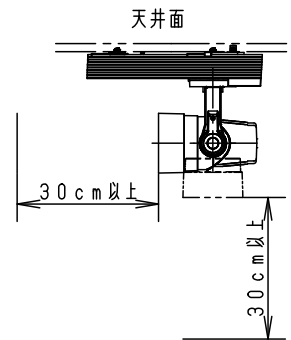

器具質量	3.5kg
------	-------

特記事項
 ・周囲温度35℃以下でご使用ください。

7	レバー (通電用)	PBT	
6	レバー (固定用)	鋼板 (t=1.6)	
5	パネル	PC	クリア
4	電源ボックス	ADC12	ホワイト
3	アームカバー	PC	ホワイト
2	アーム	ADC12	ホワイト
1	灯具	ADC12	ホワイト

品名
 NNQ39550W
 (シューティング
 スポットライト)

生産終了品
 本器具は製造できません

部番	部品名	材質・素材厚	備考	パナソニック株式会社
----	-----	--------	----	------------

単位: mm 第三角法 (JIS A-4)

NNQ39550W-K1

⚠ 注意：商品には寿命があります。詳細はCLX20212Aをご参照ください。

⚠ 安全に関するご注意

- 一般屋内用器具です。屋外や水気、湿気のある所では使用しないでください。絶縁不良による感電の原因となります。
- 天井取り付け専用（配線ダクト取付）器具です。傾斜天井、壁面、床面への取り付けは、行わないでください。指定外取付けは、火災・落下の原因となります。
- 本器具は重量物のため、落下防止ワイヤーを必ず配線ダクトに取付けてください。
- 配線ダクトへ落下防止ワイヤーを取付けた際に、不十分と判断した場合は、配線ダクトではなく壁又は造営材へセキュリティワイヤーを追加してください。
- 施工は、取扱説明書の取付方法に従って確実に行ってください。施工に不備がありますと、落下・感電・火災の原因となります。
- 器具を改造したり、指定以外の部品を追加・変更して使用しないでください。火災・感電・落下の原因となります。
- LEDの交換は出来ませんので、行わないでください。
- 器具と被照射物との距離は、30cm以上離してください。照射物の火災・変色の原因になります。
- 電源ボックスの周囲は周辺の壁やものから30cm以上離してください。
- 器具を密閉した空間に設置する場合は、別途空調設備・換気設備を設けてください。