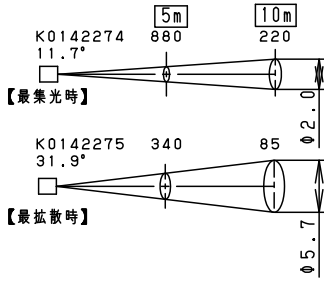

⚠ 注意：商品には寿命があります。詳細はCLX20212Aをご参照ください。

照度データ (参考値) 単位: lx
 K*****は、配光管理番号
 角度は、フィード角

【別売オプション】
 ・フード (品番: NK33150W)

定格電圧	100V 50/60Hz
定格電流	0.5A (モータ駆動時 0.61A)
消費電力	50W (モータ駆動時 60W)

LED	3000K Ra95
-----	------------

器具質量	3.5kg
------	-------

特記事項
 ・周囲温度35℃以下でご使用ください。

7	レバー (通電用)	PBT	
6	レバー (固定用)	鋼板 (t=1.6)	
5	パネル	PC	クリア
4	電源ボックス	ADC12	ホワイト
3	アームカバー	PC	ホワイト
2	アーム	ADC12	ホワイト
1	灯具	ADC12	ホワイト

品名
 NNQ39550W
 (シューティング
 スポットライト)

単位：mm 第三角法 (JIS A-4)

NNQ39550W-K1