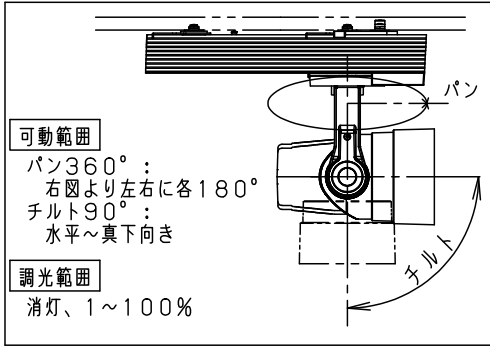

⚠ 注意：商品には寿命があります。詳細はCLX20212Aをご参照ください。

照度データ (参考値) 単位: lx
 K*****は、配光管理番号
 角度は、フィード角

【別売オプション】
 ・フード (品番: NK33150W)

定格電圧	100V 50/60Hz
定格電流	0.5A (モータ駆動時 0.61A)
消費電力	50W (モータ駆動時 60W)

LED	3000K Ra95
-----	------------

器具質量	3.5kg
------	-------

特記事項
 ・周囲温度35℃以下でご使用ください。

7	レバー (通電用)	PBT	
6	レバー (固定用)	鋼板 (t=1.6)	
5	パネル	PC	クリア
4	電源ボックス	ADC12	ホワイト
3	アームカバー	PC	ホワイト
2	アーム	ADC12	ホワイト
1	灯具	ADC12	ホワイト

品名
 NNQ39550W
 (シューティング
 スポットライト)

生産終了品
 本器具は製造できません

部番	部品名	材質・素材厚	備考	パナソニック株式会社
----	-----	--------	----	------------

単位: mm 第三角法 (JIS A-4)

NNQ39550W-K1

⚠ 注意：商品には寿命があります。詳細はCLX20212Aをご参照ください。

⚠ 安全に関するご注意

- 一般屋内用器具です。屋外や水気、湿気のある所では使用しないでください。絶縁不良による感電の原因となります。
- 天井取り付け専用（配線ダクト取付）器具です。傾斜天井、壁面、床面への取り付けは、行わないでください。指定外取付けは、火災・落下の原因となります。
- 本器具は重量物のため、落下防止ワイヤーを必ず配線ダクトに取付けてください。
- 配線ダクトへ落下防止ワイヤーを取付けた際に、不十分と判断した場合は、配線ダクトではなく壁又は造営材へセキュリティワイヤーを追加してください。
- 施工は、取扱説明書の取付方法に従って確実に行ってください。施工に不備がありますと、落下・感電・火災の原因となります。
- 器具を改造したり、指定以外の部品を追加・変更して使用しないでください。火災・感電・落下の原因となります。
- LEDの交換は出来ませんので、行わないでください。
- 器具と被照射物との距離は、30cm以上離してください。照射物の火災・変色の原因になります。
- 電源ボックスの周囲は周辺の壁やものから30cm以上離してください。
- 器具を密閉した空間に設置する場合は、別途空調設備・換気設備を設けてください。