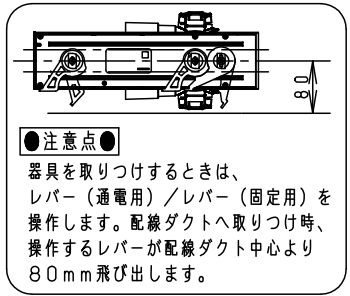

⚠ 注意：商品には寿命があります。詳細はCLX20212Aをご参照ください。

照度データ (参考値) 単位: lx
 K*****は、配光管理番号
 角度は、フィード角

【別売オプション】
 ・フード (品番: NK33150W)

定格電圧	100V 50/60Hz
定格電流	0.5A (モータ駆動時 0.61A)
消費電力	50W (モータ駆動時 60W)

LED	3000K Ra95
-----	------------

器具質量	3.5kg
------	-------

特記事項
 ・周囲温度35℃以下でご使用ください。

7	レバー (通電用)	PBT	
6	レバー (固定用)	鋼板 (t=1.6)	
5	パネル	PC	クリア
4	電源ボックス	ADC12	ホワイト
3	アームカバー	PC	ホワイト
2	アーム	ADC12	ホワイト
1	灯具	ADC12	ホワイト

品名
 NNQ39550W
 (シューティング
 スポットライト)