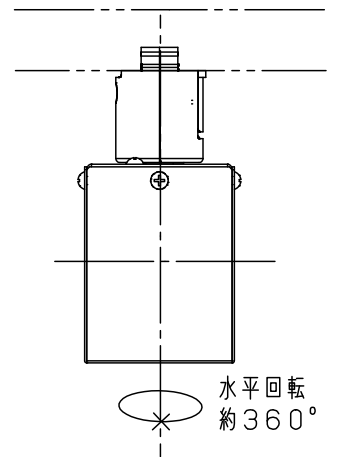

定格電圧	定格電力	5	調光インターフェース			品番
100V	4.6W	4	ライティングプラグ	ポリカーボネート	クールホワイト	NNQ79001 (安定化ボックス)
器具質量	0.32 kg	3	台	SPCC-SD (t1.2)	クールホワイト	
特記事項		2	カバー	アルミ (t0.8)	スノーホワイト	角 東
		1	取付金具	アルミ (t1.5)	スノーホワイト	
		部番	部 品 名	材質・素材厚	備 考	パナソニック株式会社