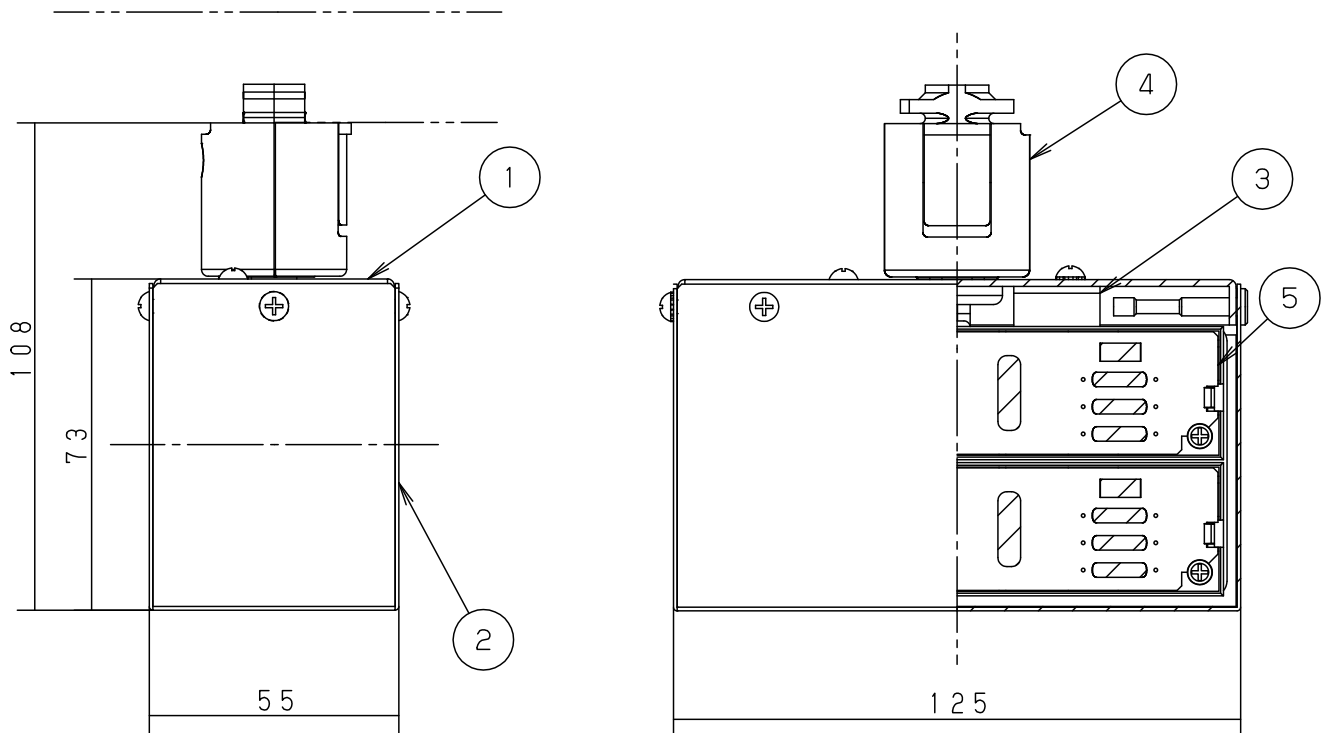

⚠ 注意：商品には寿命があります。詳細はCLX2021HAをご参照ください。

⚠ 安全に関するご注意

- ・一般屋内用器具です。
  屋外や水気・湿気のある所では使用しないでください。
  絶縁不良による落下・感電・火災の原因になります。
- ・傾斜天井、壁面、床面に取付けた配線ダクトには取付けないでください。
  指定外取付けは、落下・感電・火災の原因となります。

<適合ダクト>

ダクト名称	代表品番
100V配線ダクト	DH0211等
アース付配線ダクト	DH0211EK等

(使用上のご注意)

- ・スポットベース (DH0214, DH0224) には取付けできません。
- ・100V配線ダクト、アース付配線ダクトの取付用木ネジの位置には取付けできません。
- ・LEdi可変配光スポットライト (NNQ32041など) 専用部品です。
- ・ラジオに対する影響について、受信電波が弱い場合には雑音が入る場合があります。
  その場合は、ラジオと器具の電源系統を異なる箇所に接続するようにしてください。

定格電圧	定格電力	5	調光インターフェース			品番
100V	4.6W	4	ライティングプラグ	ポリカーボネート	クールホワイト	NNQ79001 (安定化ボックス)
器具質量	0.32 kg	3	台	SPCC-SD (t1.2)	クールホワイト	
特記事項		2	カバー	アルミ (t0.8)	スノーホワイト	角 東
		1	取付金具	アルミ (t1.5)	スノーホワイト	
		部番	部 品 名	材質・素材厚	備 考	パナソニック株式会社