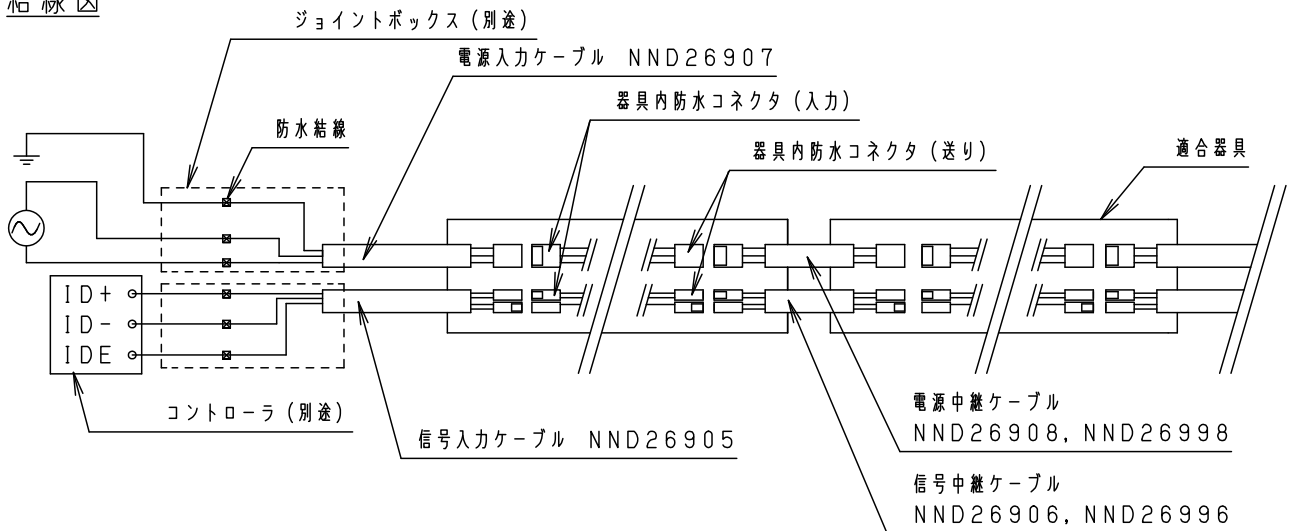

⚠ 注意：商品には寿命があります。詳細はCLX2021JAをご参照ください。

安全に関するご注意

- 一般屋外用の専用信号入力ケーブルです。ただし、次の場所では使用しないでください。感電・火災の原因となります。
 - ・浴室やサウナなど常時高温・高湿度となる場所
 - ・高架上等振動や衝撃の多い場所
 - ・温泉地など腐食性ガスの発生する場所
 - ・屋内プールなど塩素を使用する場所
 - ・大雨などで冠水する場所
- 必ず適合器具と組み合わせてご使用ください。感電・火災の原因となります。
- 防水コネクタは必ず器具内で接続してください。破損・劣化による感電・火災の原因となります。

<ご使用上の注意>

- IDE線は接地しないでください。ちらつき・誤動作の原因となる場合があります。
- 接続台数については、各器具承認図をご確認ください。

結線図

適合器具
NND26144
NND26244
NND26744
NND26844

品番
信号入力ケーブル
NND26905

器具質量 0.1kg

特記事項

1	信号ケーブル	フッ素樹脂絶縁電線 0.3sqx4芯 シールド付	ブラック
部番	部品名	材質・素材厚	備考