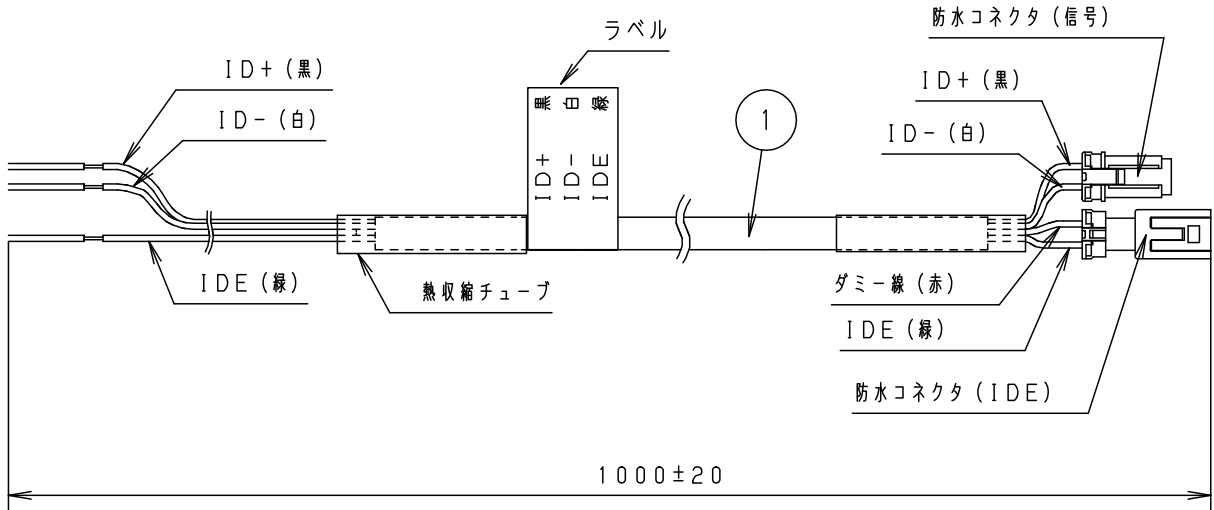

⚠ 注意：商品には寿命があります。詳細はCLX2021JAをご参照ください。

安全に関するご注意

- 一般屋外用の専用信号入力ケーブルです。ただし、次の場所では使用しないでください。感電・火災の原因となります。
 - ・浴室やサウナなど常時高温・高湿度となる場所
 - ・高架上等振動や衝撃の多い場所
 - ・温泉地など腐食性ガスの発生する場所
 - ・屋内プールなど塩素を使用する場所
 - ・大雨などで冠水する場所
- 必ず適合器具と組み合わせてご使用ください。感電・火災の原因となります。
- 防水コネクタは必ず器具内で接続してください。破損・劣化による感電・火災の原因となります。

<ご使用上の注意>

- IDE線は接地しないでください。ちらつき・誤動作の原因となる場合があります。
- 接続台数については、各器具承認図をご確認ください。

結線図

適合器具
NND26144
NND26244
NND26744
NND26844

品番
信号入力ケーブル
NND26905

器具質量 0.1kg

特記事項

1	信号ケーブル	フッ素樹脂絶縁電線 0.3sqx4芯 シールド付	ブラック
部番	部品名	材質・素材厚	備考