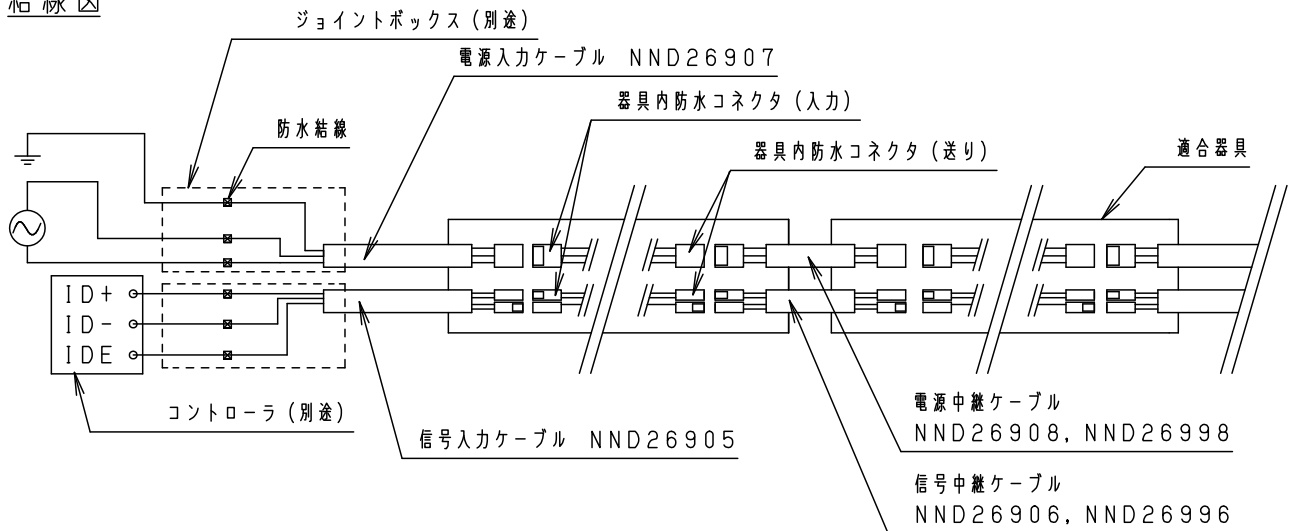

⚠ 注意：商品には寿命があります。詳細はCLX2021JAをご参照ください。

安全に関するご注意

- 一般屋外用の専用信号中継ケーブルです。ただし、次の場所では使用しないでください。感電・火災の原因となります。
  - ・浴室やサウナなど常時高温・高湿度となる場所
  - ・高架上等振動や衝撃の多い場所
  - ・温泉地など腐食性ガスの発生する場所
  - ・屋内プールなど塩素を使用する場所
  - ・大雨などで冠水する場所
- 必ず適合器具と組み合わせてご使用ください。感電・火災の原因となります。
- 防水コネクタは必ず器具内で接続してください。破損・劣化による感電・火災の原因となります。

<ご使用上の注意>

- 接続台数については、各器具承認図をご確認ください。

結線図

適合器具
NND26144
NND26244
NND26744
NND26844

品番  
信号中継ケーブル  
NND26906

器具質量 0.1kg

特記事項

1	信号ケーブル	フッ素樹脂絶縁電線 0.3sqx4芯 シールド付	ブラック
部番	部品名	材質・素材厚	備考