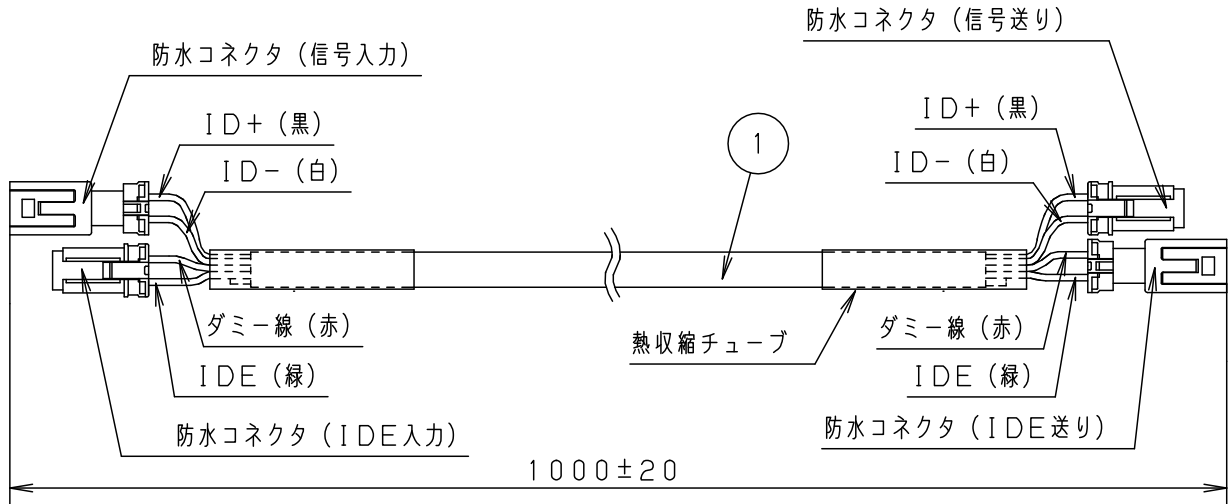

⚠ 注意：商品には寿命があります。詳細はCLX2021JAをご参照ください。

安全に関するご注意

- 一般屋外用の専用信号中継ケーブルです。ただし、次の場所では使用しないでください。感電・火災の原因となります。
  - ・浴室やサウナなど常時高温・高湿度となる場所
  - ・高架上等振動や衝撃の多い場所
  - ・温泉地など腐食性ガスの発生する場所
  - ・屋内プールなど塩素を使用する場所
  - ・大雨などで冠水する場所
- 必ず適合器具と組み合わせてご使用ください。感電・火災の原因となります。
- 防水コネクタは必ず器具内で接続してください。破損・劣化による感電・火災の原因となります。

<ご使用上の注意>

- 接続台数については、各器具承認図をご確認ください。

結線図

適合器具
NND26144
NND26244
NND26744
NND26844

品番  
信号中継ケーブル  
NND26906

器具質量 0.1kg

特記事項

1	信号ケーブル	フッ素樹脂絶縁電線 0.3sqx4芯 シールド付	ブラック
部番	部品名	材質・素材厚	備考