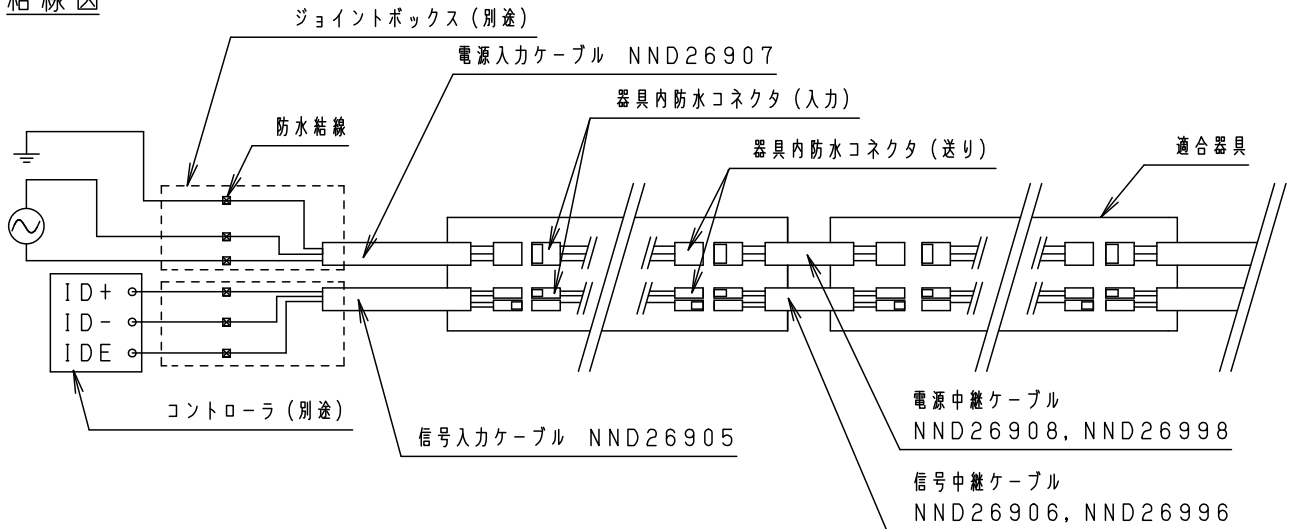

⚠ 注意：商品には寿命があります。詳細はCLX2021JAをご参照ください。

**安全に関するご注意**

- 一般屋外用の専用電源入力ケーブルです。ただし、次の場所では使用しないでください。感電・火災の原因となります。
  - ・浴室やサウナなど常時高温・高湿度となる場所
  - ・高架上等振動や衝撃の多い場所
  - ・温泉地など腐食性ガスの発生する場所
  - ・屋内プールなど塩素を使用する場所
  - ・大雨などで冠水する場所
- 必ず適合器具と組み合わせてご使用ください。感電・火災の原因となります。
- 防水コネクタは必ず器具内で接続してください。破損・劣化による感電・火災の原因となります。

＜ご使用上の注意＞

- 接続台数については、各器具承認図をご確認ください。

**結線図**

| 適合器具     |
|----------|
| NND26144 |
| NND26244 |
| NND26744 |
| NND26844 |

品番  
電源入力ケーブル  
NND26907

器具質量 0.1kg

特記事項

|    |        |                        |      |
|----|--------|------------------------|------|
| 1  | 電源ケーブル | 耐熱ビニル絶縁電線<br>1.25sq×3芯 | ブラック |
| 部番 | 部品名    | 材質・素材厚                 | 備考   |