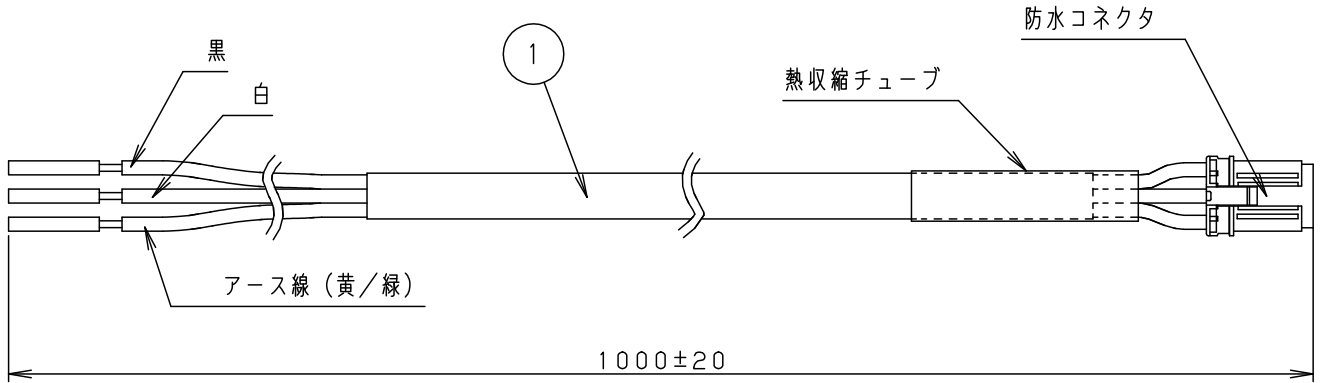

⚠ 注意：商品には寿命があります。詳細はCLX2021JAをご参照ください。

**安全に関するご注意**

- 一般屋外用の専用電源入力ケーブルです。ただし、次の場所では使用しないでください。感電・火災の原因となります。
  - ・浴室やサウナなど常時高温・高湿度となる場所
  - ・高架上等振動や衝撃の多い場所
  - ・温泉地など腐食性ガスの発生する場所
  - ・屋内プールなど塩素を使用する場所
  - ・大雨などで冠水する場所
- 必ず適合器具と組み合わせてご使用ください。感電・火災の原因となります。
- 防水コネクタは必ず器具内で接続してください。破損・劣化による感電・火災の原因となります。

＜ご使用上の注意＞

- 接続台数については、各器具承認図をご確認ください。

**結線図**

| 適合器具     |
|----------|
| NND26144 |
| NND26244 |
| NND26744 |
| NND26844 |

品番  
電源入力ケーブル  
NND26907

器具質量 0.1kg

特記事項

|    |        |                        |      |
|----|--------|------------------------|------|
| 1  | 電源ケーブル | 耐熱ビニル絶縁電線<br>1.25sq×3芯 | ブラック |
| 部番 | 部品名    | 材質・素材厚                 | 備考   |