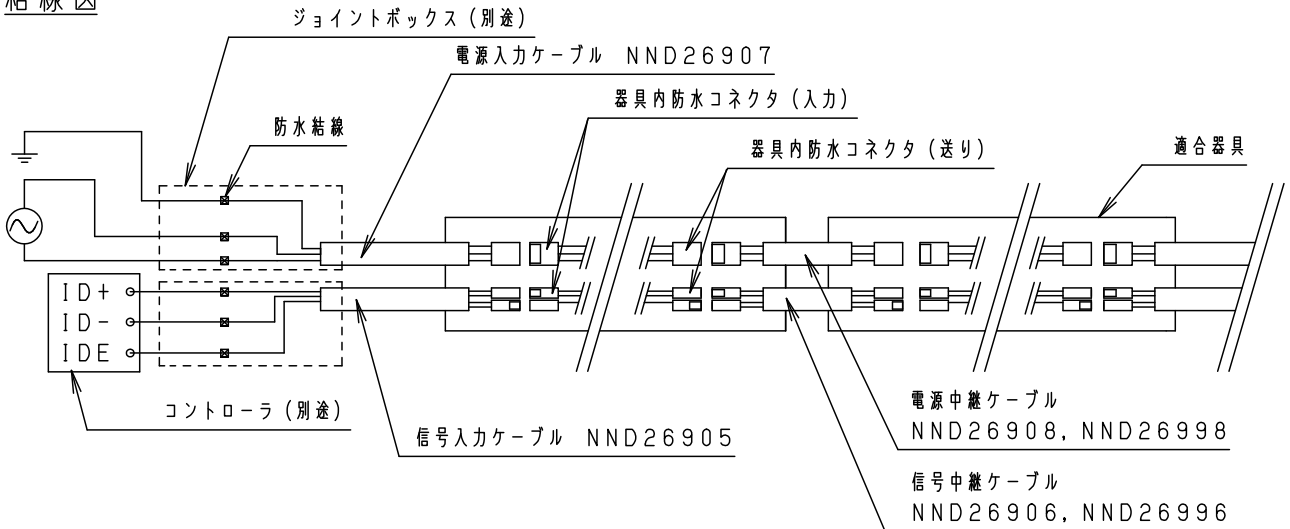

⚠ 注意：商品には寿命があります。詳細はCLX2021JAをご参照ください。

安全に関するご注意

- 一般屋外用の専用電源中継ケーブルです。ただし、次の場所では使用しないでください。感電・火災の原因となります。
 - ・浴室やサウナなど常時高温・高湿度となる場所
 - ・高架上など振動や衝撃の多い場所
 - ・温泉地など腐食性ガスの発生する場所
 - ・屋内プールなど塩素を使用する場所
 - ・大雨などで冠水する場所
- 必ず適合器具と組み合わせてご使用ください。感電・火災の原因となります。
- 防水コネクタは必ず器具内で接続してください。破損・劣化による感電・火災の原因となります。

＜ご使用上の注意＞

- 接続台数については、各器具承認図をご確認ください。

結線図

適合器具
NND26144
NND26244
NND26744
NND26844

品番
電源中継ケーブル
NND26908

器具質量 0.1kg

特記事項

1	電源ケーブル	耐熱ビニル絶縁電線 1.25sq×3芯	ブラック
部番	部品名	材質・素材厚	備考