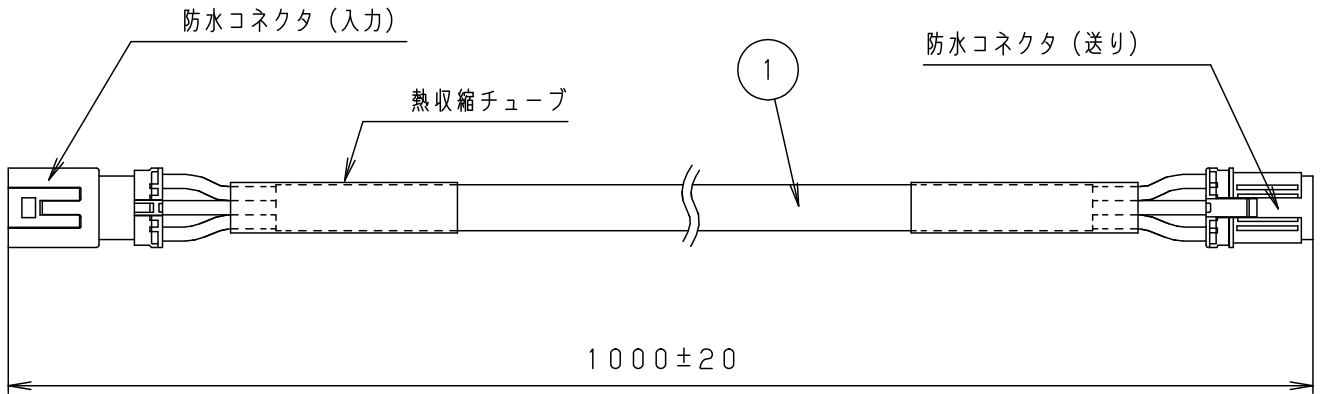

⚠ 注意：商品には寿命があります。詳細はCLX2021JAをご参照ください。

安全に関するご注意

- 一般屋外用の専用電源中継ケーブルです。ただし、次の場所では使用しないでください。感電・火災の原因となります。
 - ・浴室やサウナなど常時高温・高湿度となる場所
 - ・高架上など振動や衝撃の多い場所
 - ・温泉地など腐食性ガスの発生する場所
 - ・屋内プールなど塩素を使用する場所
 - ・大雨などで冠水する場所
- 必ず適合器具と組み合わせてご使用ください。感電・火災の原因となります。
- 防水コネクタは必ず器具内で接続してください。破損・劣化による感電・火災の原因となります。

＜ご使用上の注意＞

- 接続台数については、各器具承認図をご確認ください。

結線図

適合器具
NND26144
NND26244
NND26744
NND26844

品番
電源中継ケーブル
NND26908

器具質量 0.1kg

特記事項

1	電源ケーブル	耐熱ビニル絶縁電線 1.25sq×3芯	ブラック
部番	部品名	材質・素材厚	備考