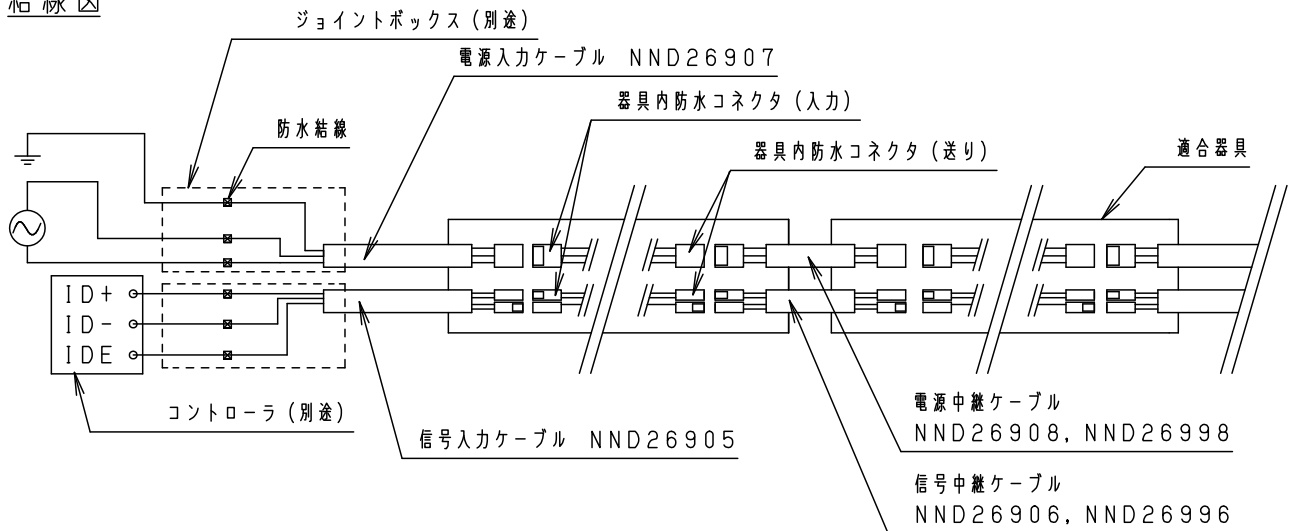

⚠ 注意：商品には寿命があります。詳細はCLX2021JAをご参照ください。

安全に関するご注意

- 一般屋外用の専用信号中継ケーブル（連接用）です。ただし、次の場所では使用しないでください。感電・火災の原因となります。
 - ・浴室やサウナなど常時高温・高湿度となる場所
 - ・高架上等振動や衝撃の多い場所
 - ・温泉地など腐食性ガスの発生する場所
 - ・屋内プールなど塩素を使用する場所
 - ・大雨などで冠水する場所
- 必ず適合器具と組み合わせてご使用ください。感電・火災の原因となります。
- 防水コネクタは必ず器具内で接続してください。破損・劣化による感電・火災の原因となります。

<ご使用上の注意>

- 接続台数については、各器具承認図をご確認ください。

結線図

適合器具
NND26144
NND26244
NND26744
NND26844

品番
信号中継ケーブル（連接用）
NND26996

器具質量	30g				
特記事項					角波加 多野藤
部番	1	信号ケーブル	フッ素樹脂絶縁電線 0.3sqx4芯 シールド付	ブラック	
		部品名	材質・素材厚	備考	パナソニック株式会社