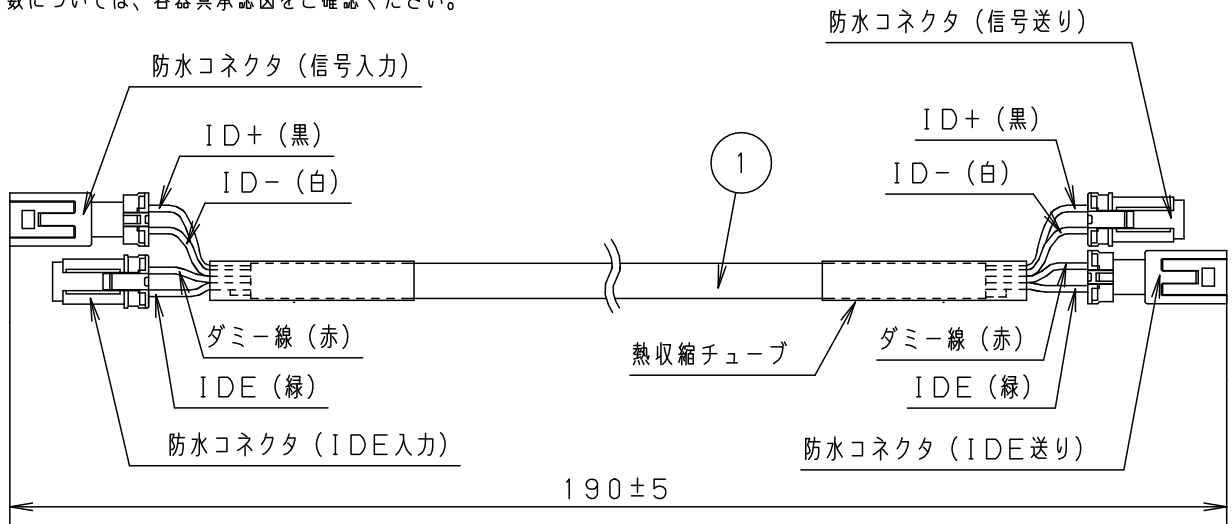

⚠ 注意：商品には寿命があります。詳細はCLX2021JAをご参照ください。

安全に関するご注意

- 一般屋外用の専用信号中継ケーブル（連接用）です。ただし、次の場所では使用しないでください。感電・火災の原因となります。
 - ・浴室やサウナなど常時高温・高湿度となる場所
 - ・高架上等振動や衝撃の多い場所
 - ・温泉地など腐食性ガスの発生する場所
 - ・屋内プールなど塩素を使用する場所
 - ・大雨などで冠水する場所
- 必ず適合器具と組み合わせてご使用ください。感電・火災の原因となります。
- 防水コネクタは必ず器具内で接続してください。破損・劣化による感電・火災の原因となります。

<ご使用上の注意>

- 接続台数については、各器具承認図をご確認ください。

結線図

適合器具
NND26144
NND26244
NND26744
NND26844

品番
信号中継ケーブル（連接用）
NND26996

器具質量	30g				
特記事項					角波加 多野藤
部番	1	信号ケーブル	フッ素樹脂絶縁電線 0.3sqx4芯 シールド付	ブラック	
		部品名	材質・素材厚	備考	パナソニック株式会社