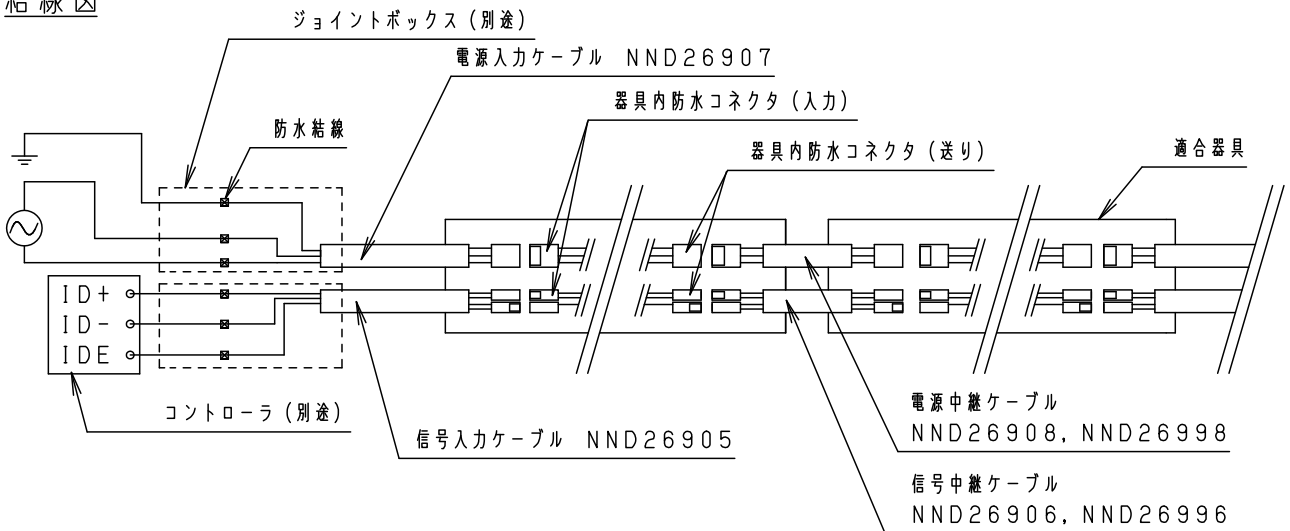

⚠ 注意：商品には寿命があります。詳細はCLX2021JAをご参照ください。

安全に関するご注意

- 一般屋外用の専用電源中継ケーブル（接続用）です。ただし、次の場所では使用しないでください。感電・火災の原因となります。
 - ・浴室やサウナなど常時高温・高湿度となる場所
 - ・高架上など振動や衝撃の多い場所
 - ・温泉地など腐食性ガスの発生する場所
 - ・屋内プールなど塩素を使用する場所
 - ・大雨などで冠水する場所
- 必ず適合器具と組み合わせてご使用ください。感電・火災の原因となります。
- 防水コネクタは必ず器具内で接続してください。破損・劣化による感電・火災の原因となります。

＜ご使用上の注意＞

- 接続台数については、各器具承認図をご確認ください。

結線図

適合器具
NND26144
NND26244
NND26744
NND26844

品番
電源中継ケーブル（接続用）
NND26998

器具質量 30g

特記事項

1	電源ケーブル	耐熱ビニル絶縁電線 1.25sq×3芯	ブラック
部番	部品名	材質・素材厚	備考