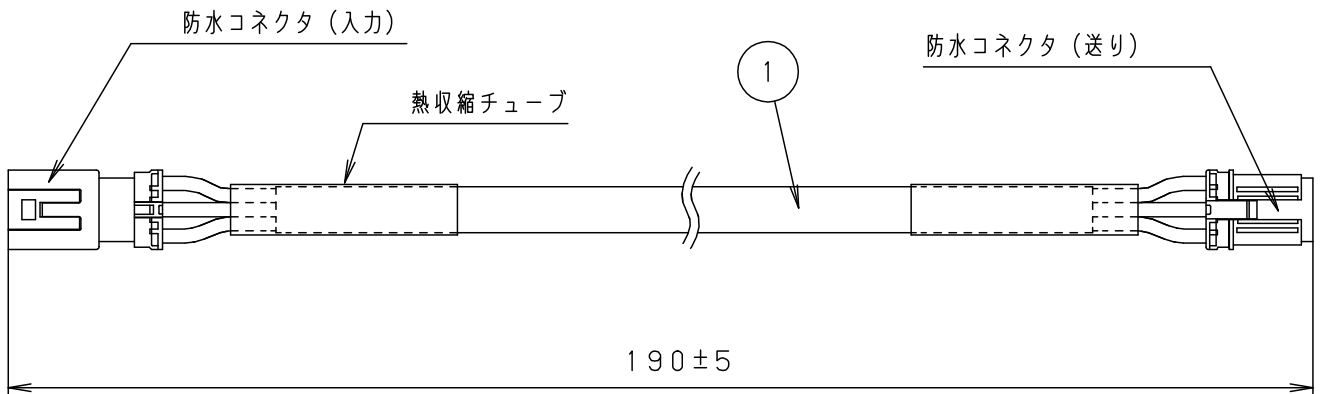

⚠ 注意：商品には寿命があります。詳細はCLX2021JAをご参照ください。

安全に関するご注意

- 一般屋外用の専用電源中継ケーブル（接続用）です。ただし、次の場所では使用しないでください。感電・火災の原因となります。
 - ・浴室やサウナなど常時高温・高湿度となる場所
 - ・高架上など振動や衝撃の多い場所
 - ・温泉地など腐食性ガスの発生する場所
 - ・屋内プールなど塩素を使用する場所
 - ・大雨などで冠水する場所
- 必ず適合器具と組み合わせてご使用ください。感電・火災の原因となります。
- 防水コネクタは必ず器具内で接続してください。破損・劣化による感電・火災の原因となります。

＜ご使用上の注意＞

- 接続台数については、各器具承認図をご確認ください。

結線図

適合器具
NND26144
NND26244
NND26744
NND26844

品番
電源中継ケーブル（接続用）
NND26998

器具質量 30g

特記事項

1	電源ケーブル	耐熱ビニル絶縁電線 1.25sq×3芯	ブラック
部番	部品名	材質・素材厚	備考