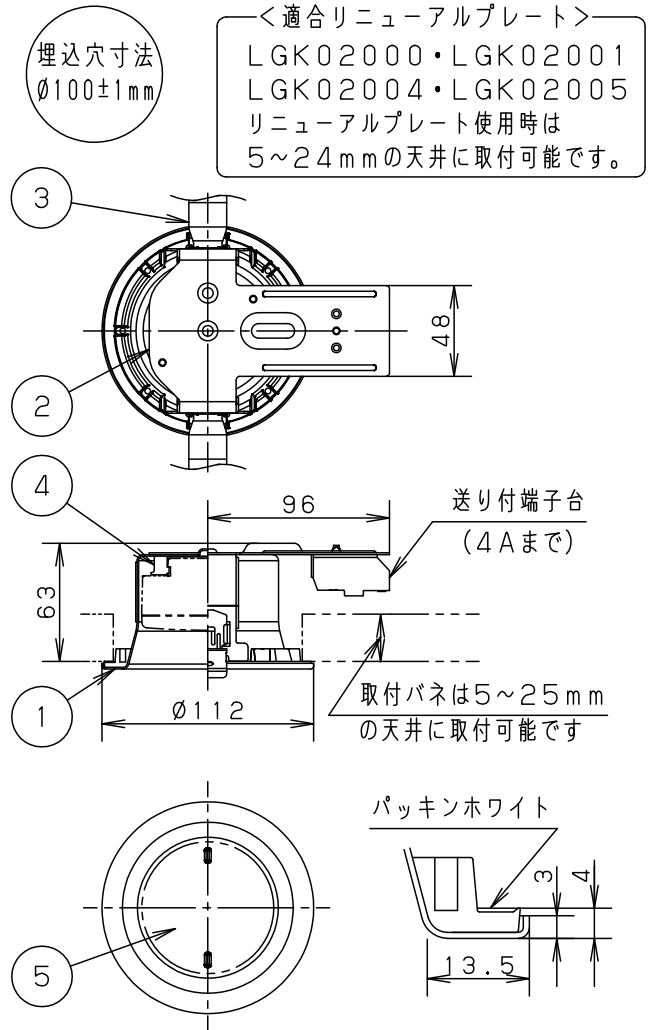

⚠ 注意：商品には寿命があります。詳細はCLX2021AAをご参照ください。

<施工上のご注意>

- ・施工時、埋込高さは70mm以上必要となります。
- ・表面に凹凸のある天井の場合は、気密性が損なわれるおそれがありますので、平面に仕上げてください。
- ・この器具の配光は水平天井に対応しています。
- ・LED器具を送り配線する場合は、ライトコントロールの最大負荷容量かつ接続可能台数まででご使用ください。
- ・ほたるスイッチと接続する場合は器具1台につきスイッチ3個まででご使用ください。4個以上のほたるスイッチと接続すると、スイッチを切にしても器具が消灯しないことがあります。
- ・かってにスイッチなどの高性能スイッチを使用する場合は、起動方式CB1に適合した当社製スイッチを使用し、接続台数、接続方法はスイッチの取扱説明書に従ってください。
- ・ライトコントロールを使用する場合は、起動方式CB1に適合した当社製ライトコントロールを使用し、接続台数、接続方法はライトコントロールの取扱説明書に従ってください。

<使用上のご注意>

- ・器具には、適合LEDフラットランプ（パナソニック製推奨）をご使用ください。
- ・LEDにはバラツキがあるため、同一品番商品でも商品ごとに発光色、明るさが異なる場合があります。
- ・器具の近くでは、ラジオやテレビなどの音響、映像機器に雑音が入る場合があります。
- ・器具の近くでは電子錠などに使用する光高周波方式のリモコンが動作しない場合がごまにありまますので、ご注意ください。
- ・起動方式CB1対応の当社製ライトコントロールと組み合わせて1~100%調光できます。
- ・明るさ、光色、配光はLEDフラットランプ交換により変更できます。（ランプにより、消費電力、入力電流が異なります。）

<適合リニューアルプレート>
LGK02000・LGK02001
LGK02004・LGK02005
リニューアルプレート使用時は
5~24mmの天井に取付可能です。

⚠ 安全に関するご注意

- ・一般屋内用器具です。屋外や水気、湿気のある所では使用しないでください。絶縁不良による感電の原因となります。
- ・天井埋込専用器具です。55度を超える傾斜天井、強度のない天井には取り付けしないでください。指定外取り付けは、落下の原因となります。（9mm以上の石膏ボードに取り付けできます。）
- ・ロックウール等のやわらかい天井には取り付けしないでください。落下の原因となります。
- ・**ブローイング工法**吸込用繊維質断熱材<JIS A9523>及び**マット敷工法**人造鉱物繊維断熱材<JIS A9521>での断熱施工された天井に使用することができます。（JIL5002適合）
  その他の特殊な断熱施工された天井には使用できません。
  過熱による火災の原因となります。
- ・起動方式CB1対応以外のライトコントロールやスイッチと組み合わせて使用しないでください。火災の原因となります。
- ・LEDを直視しないでください。目の痛みの原因となることがあります。
- ・使用ランプと異なるランプと交換される場合、スイッチ、ライトコントロールなどの適合を必ず確認のうえ交換してください。
- ・照射物近接限度内にドア開閉範囲や家具などの可燃物が近づかないように考慮して取り付けしてください。照射物の変色・火災の原因となります。

【照射物近接限度10cm】

定格電圧	入力電流	消費電力	組み合わせ品番	本体品番	LEDフラットランプ品番	
AC100V	0.09A	5.7W	XLGB77517CB1	LGB79903	LLD2000LCB1	
LEDフラットランプ	電球色(2700K Ra83) 明るさ:60形電球1灯器具相当	5	LEDフラットランプ		拡散タイプ	
器具質量	0.4kg	4	ソケット		口金GX53-1	
特記事項		3	取付バネ	ステンレス鋼板(t0.5)	品番 高気密SB形 LEDダウンライト XLGB77517CB1	
		2	天板	亜鉛鋼板(t1.0)	生産終了品 本器具は製造できません	
		1	枠	亜鉛鋼板(t0.8)		
			部番	部品名	材質・素材厚	備考
					ブラックつや消し アクリル塗装	
						パナソニック株式会社