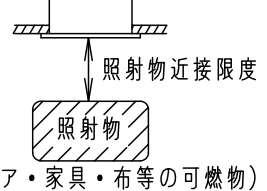

定格電圧	入力電流	消費電力	組み合わせ品番	本体品番	LEDフラットランプ品番	
AC100V	0.09A	5.7W	XLGB77517CB1	LGB79903	LLD2000LCB1	
LEDフラットランプ	電球色(2700K Ra83) 明るさ:60形電球1灯器具相当	5	LEDフラットランプ		拡散タイプ	
器具質量	0.4kg	4	ソケット		口金GX53-1	
特記事項		3	取付バネ	ステンレス鋼板(t0.5)	品番 高気密SB形 LEDダウンライト XLGB77517CB1	
		2	天板	亜鉛鋼板(t1.0)	生産終了品 本器具は製造できません	
		1	枠	亜鉛鋼板(t0.8)		
			部番	部品名	材質・素材厚	備考
					ブラックつや消し アクリル塗装	
						パナソニック株式会社