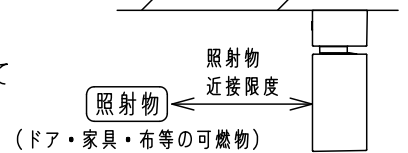

⚠ 安全に関するご注意

- 一般屋内用器具です。屋外や水気、湿気のある所では使用しないでください。絶縁不良による感電の原因となります。
- ライトコントロール、遅れ消灯スイッチ、リモコンアダプタと 組み合わせて使用しないでください。火災の原因となります。
- 天井面、壁面（上・下向き）、据置取付専用（床面据置き不可）器具です。指定外取付は火災の原因となります。
- 照射物近接限度内にドア開閉範囲や家具などの可燃物が近づかないように考慮して取り付けてください。照射物の変色、火災の原因となります。
- LEDを直視しないでください。目の痛みの原因となることがあります。

【照射物近接限度10cm】