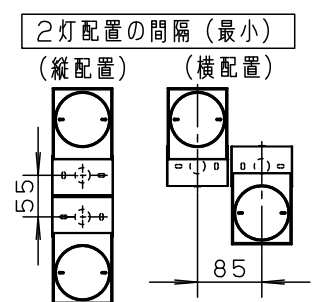

⚠ 注意：商品には寿命があります。詳細はCLX2021AAをご参照ください。