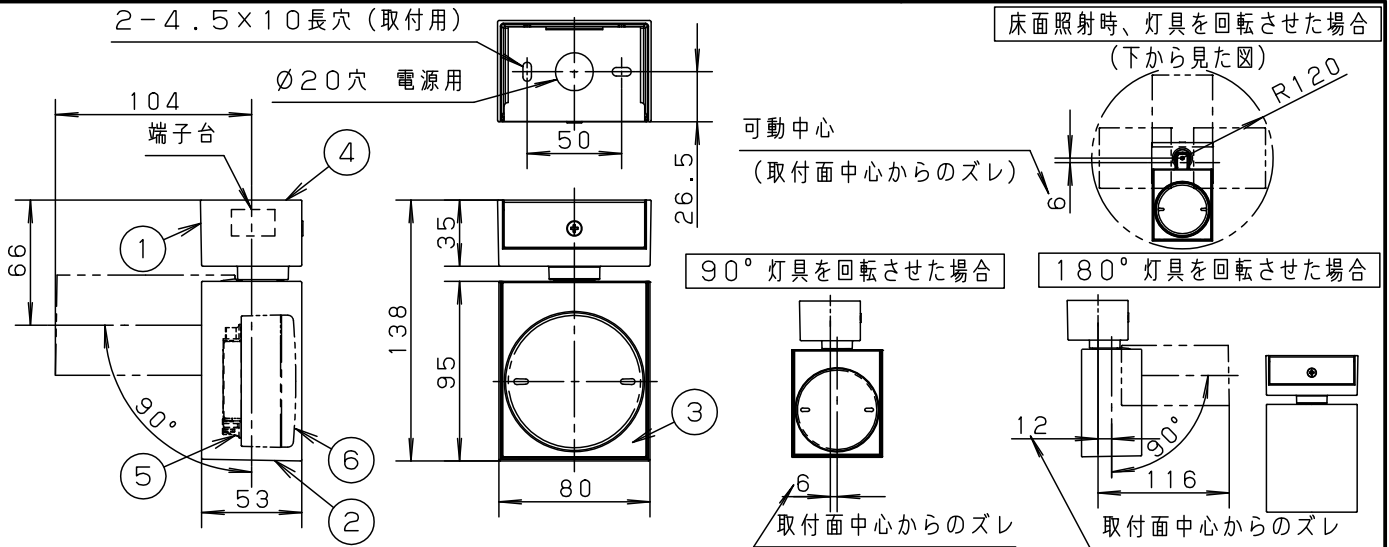

⚠ 注意：商品には寿命があります。詳細はCLX2021AAをご参照ください。