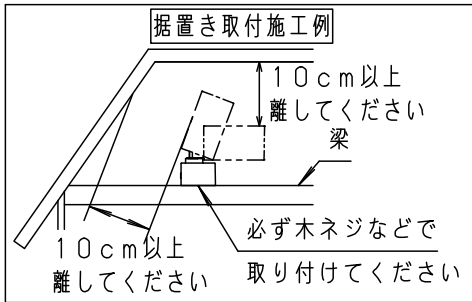

⚠ 注意：商品には寿命があります。詳細はCLX2021AAをご参照ください。