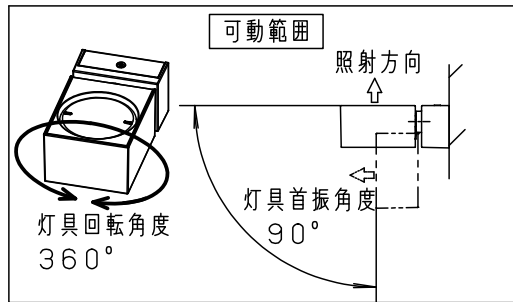

⚠ 注意：商品には寿命があります。詳細はCLX2021AAをご参照ください。