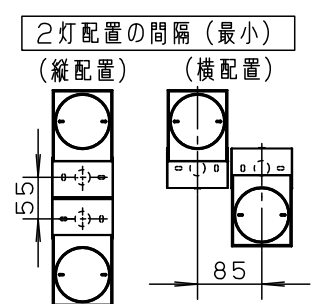

⚠ 注意：商品には寿命があります。詳細はCLX2021AAをご参照ください。