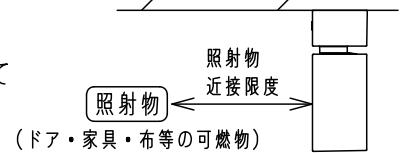

⚠ 安全に関するご注意

- ・一般屋内用器具です。屋外や水気、湿気のある所では使用しないでください。絶縁不良による感電の原因となります。
- ・起動方式CB対応（逆位相タイプ）以外のライトコントロール、遅れ消灯スイッチ、リモコンアダプタと組み合わせて使用しないでください。火災の原因となります。
- ・天井面、壁面（上・下向き）、据置取付専用（床面据置き不可）器具です。指定外取付は火災の原因となります。
- ・照射物近接限度内にドア開閉範囲や家具などの可燃物が近づかないように考慮して取り付けてください。照射物の変色、火災の原因となります。
- ・LEDを直視しないでください。目の痛みの原因となることがあります。

【照射物近接限度10cm】