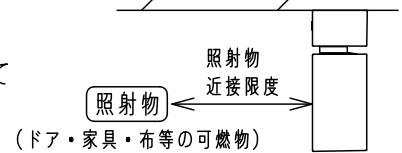

⚠ 安全に関するご注意

- ・一般屋内用器具です。屋外や水気、湿気のある所では使用しないでください。絶縁不良による感電の原因となります。
- ・起動方式CB対応（逆位相タイプ）以外のライトコントロール、遅れ消灯スイッチ、リモコンアダプタと組み合わせて使用しないでください。火災の原因となります。
- ・天井面、壁面（上・下向き）、据置取付専用（床面据置き不可）器具です。指定外取付は火災の原因となります。
- ・照射物近接限度内にドア開閉範囲や家具などの可燃物が近づかないように考慮して取り付けてください。照射物の変色、火災の原因となります。
- ・LEDを直視しないでください。目の痛みの原因となることがあります。

【照射物近接限度10cm】