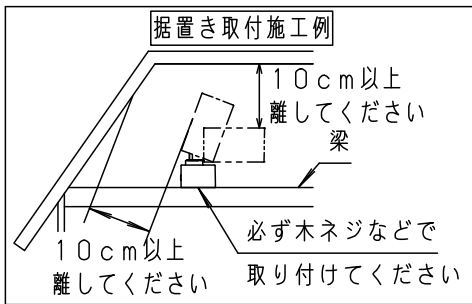

⚠ 注意：商品には寿命があります。詳細はCLX2021AAをご参照ください。