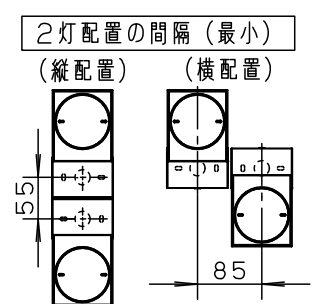

⚠ 注意：商品には寿命があります。詳細はCLX2021AAをご参照ください。