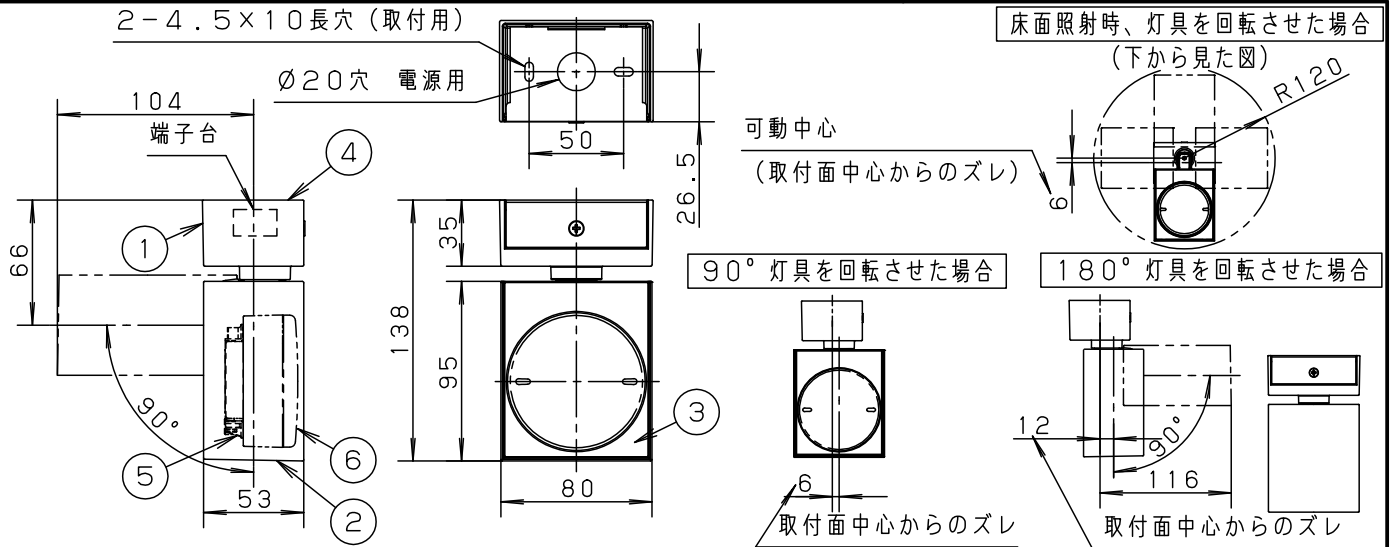

⚠ 注意：商品には寿命があります。詳細はCLX2021AAをご参照ください。