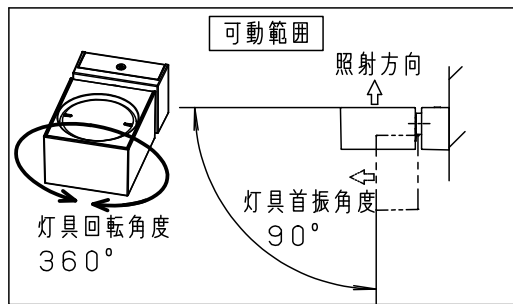

⚠ 注意：商品には寿命があります。詳細はCLX2021AAをご参照ください。