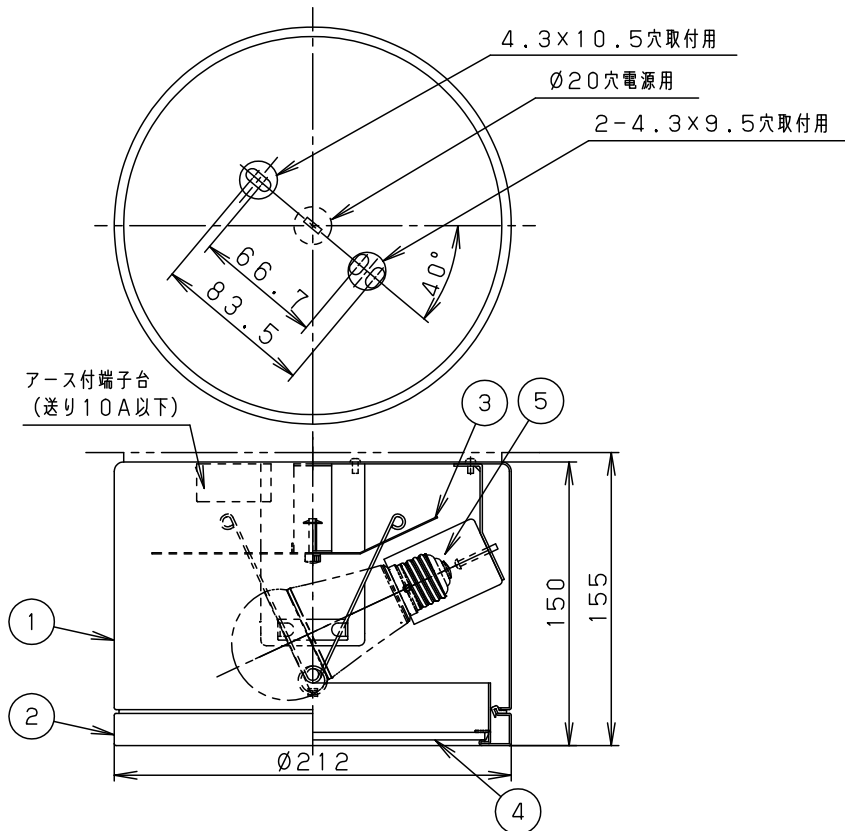

⚠ 注意：商品には寿命があります。詳細はCLX2021CAをご参照ください。

⚠ 安全に関するご注意

- ・防雨型器具です。浴室などの湿気が多い場所には使用しないでください。感電、火災の原因となります。
- ・天井面取付専用です。壁面には取付けできません。指定外取付けは感電、火災の原因となります。
- ・天井面に凹凸がある場合、パッキンとのスキマを防水シール剤で埋めてください。
又、背面より水のかかる場所へ設置しないでください。
指定外取付けは絶縁不良による感電の原因となります。
- ・被照射面との距離は、10cm以上離して下さい。過熱による火災の原因となります。

取付部は絶縁ブッシング付

オフブラック マンセル N1.5							
適合ランプ	W・数						
LED電球 (E26)	LDA7L (D) -H/S/6x1	5	ソケット	磁器	NZ08101 (E26口金)	品番	
	LDA13L (N・D) -G/Z100E/S/Wx1	4	パネル	アクリル (t4.0)	透明つや消し	防雨型	
器具質量	1.2kg	3	反射板	鋼板 (t0.6)	ホワイト塗装	NNN53820B	
特記事項		2	枠	アルミ板 (t1.0)	オフブラック7分つや消し アクリル塗装	清水	谷本
		1	本体	アルミ板 (t1.0)	オフブラック7分つや消し アクリル塗装		
部番	部品名	材質・素材厚	備考	パナソニック株式会社			