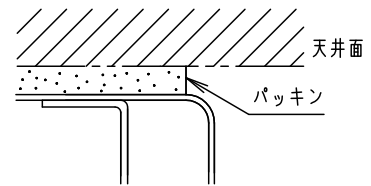

⚠ 注意：商品には寿命があります。詳細はCLX2021CAをご参照ください。

⚠ 安全に関するご注意

- ・防雨型器具です。浴室などの湿気が多い場所には使用しないでください。感電、火災の原因となります。
- ・天井面取付専用です。壁面には取付けできません。指定外取付けは感電、火災の原因となります。
- ・天井面に凹凸がある場合、パッキンとのスキマを防水シール剤で埋めてください。
又、背面より水のかかる場所へ設置しないでください。
指定外取付けは絶縁不良による感電の原因となります。
- ・被照射面との距離は、10cm以上離して下さい。過熱による火災の原因となります。

取付部は絶縁ブッシング付

オフブラック マンセル N1.5							
適合ランプ	W・数						
LED電球 (E26)	LDA7L (D) -H/S/6x1	5	ソケット	磁器	NZ08101 (E26口金)	品番	
	LDA13L (N・D) -G/Z100E/S/Wx1	4	パネル	アクリル (t4.0)	透明つや消し	防雨型	
器具質量	1.2kg	3	反射板	鋼板 (t0.6)	ホワイト塗装	NNN53820B	
特記事項		2	枠	アルミ板 (t1.0)	オフブラック7分つや消し アクリル塗装	清水	谷本
		1	本体	アルミ板 (t1.0)	オフブラック7分つや消し アクリル塗装		
部番	部品名	材質・素材厚	備考	パナソニック株式会社			