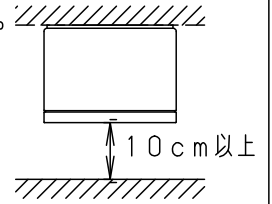

⚠ 注意：商品には寿命があります。詳細はCLX2021CAをご参照ください。

⚠ 安全に関するご注意

- ・防雨型器具です。浴室などの湿気が多い場所には使用しないでください。感電、火災の原因となります。
- ・天井面取付専用です。壁面には取付けできません。指定外取付けは感電、火災の原因となります。
- ・天井面に凹凸がある場合、パッキンとのスキマを防水シール剤で埋めてください。
  又、背面より水のかかる場所へ設置しないでください。
  指定外取付けは絶縁不良による感電の原因となります。
- ・被照射面との距離は、10cm以上離して下さい。過熱による火災の原因となります。