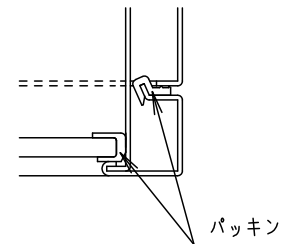

⚠ 注意：商品には寿命があります。詳細はCLX2021CAをご参照ください。

⚠ 安全に関するご注意

- ・防雨型器具です。浴室などの湿気が多い場所には使用しないでください。感電、火災の原因となります。
- ・天井面取付専用です。壁面には取付けできません。指定外取付けは感電、火災の原因となります。
- ・天井面に凹凸がある場合、パッキンとのスキマを防水シール剤で埋めてください。
又、背面より水のかかる場所へ設置しないでください。
指定外取付けは絶縁不良による感電の原因となります。
- ・被照射面との距離は、10cm以上離して下さい。過熱による火災の原因となります。

取付部は絶縁ブッシング付

オフブラック マンセル N1.5							
適合ランプ	W・数						
LED電球 (E26)	LDA7L (D) -H/S/6x1	5	ソケット	磁器	NZ08101 (E26口金)	品番	
	LDA13L (N・D) -G/Z100E/S/Wx1	4	パネル	アクリル (t4.0)	透明つや消し	防雨型	
器具質量	1.2kg	3	反射板	鋼板 (t0.6)	ホワイト塗装	NNN53820B	
特記事項		2	枠	アルミ板 (t1.0)	オフブラック7分つや消し アクリル塗装	清水	谷本
		1	本体	アルミ板 (t1.0)	オフブラック7分つや消し アクリル塗装		
部番	部品名	材質・素材厚	備考	パナソニック株式会社			