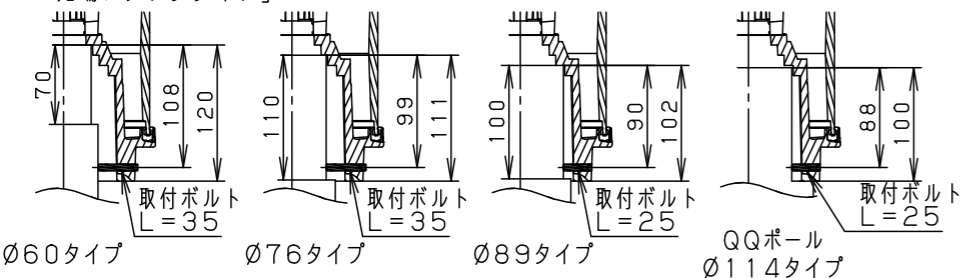

「取付可能ポール寸法について」 取付可能なポール寸法は、以下の通りです。

「ストレートタイプポール」

「ポール取付時の寸法・取付ボルトについて」

「ストレートタイプポール」

「先端アダプタタイプ」

ポールに取り付けた際のポール先端の位置及び取付ボルトのついているのは以下の通りです。

先端アダプタタイプポールで取付部での締め付けはガタツキの原因となります

適合オプション
遮光板 NYK20019

受圧面積	適合ポール
天面：0.11m ²	トクポール 4.5m
側面：0.07m ²	Ø76タイプ
適合電源ユニット	街路灯・道路灯用 4.5m
NNY28729LE9	Ø76・Ø89タイプ
	QQポール 4.5m
	Ø114タイプ
	*ポール下部柱の内径Ø105以上 (電源ユニット収納スペース) が必要です

定格 *NNY28729LE9 接続時

定格電圧	100V	200V	242V
周波数	50Hz/60Hz 共用		
消費電力	89.6W	88.4W	89.0W
入力電流	0.898A	0.450A	0.380A