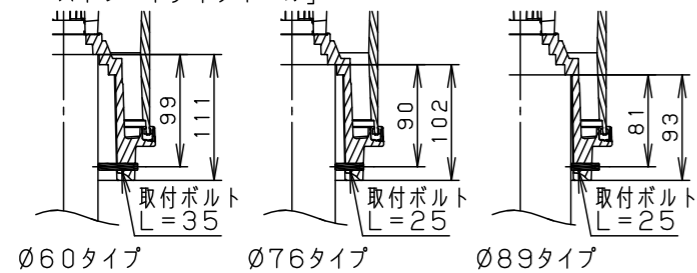

「取付可能ポール寸法について」 取付可能なポール寸法は、以下の通りです。

「ストレートタイプポール」

「ポール取付時の寸法・取付ボルトについて」

「ストレートタイプポール」

「先端アダプタタイプ」

ポールに取り付けた際のポール先端の位置及び取付ボルトのついているのは以下の通りです。

先端アダプタタイプポールで取付部での締め付けはガタツキの原因となります

適合オプション
遮光板 NYK20019

受圧面積	適合ポール
天面：0.11m ²	トクポール 4.5m
側面：0.07m ²	Ø76タイプ
適合電源ユニット	街路灯・道路灯用 4.5m
NNY28729LE9	Ø76・Ø89タイプ
	QQポール 4.5m
	Ø114タイプ
	*ポール下部柱の内径Ø105以上 (電源ユニット収納スペース) が必要です

定格 *NNY28729LE9 接続時

定格電圧	100V	200V	242V
周波数	50Hz/60Hz 共用		
消費電力	89.6W	88.4W	89.0W
入力電流	0.898A	0.450A	0.380A