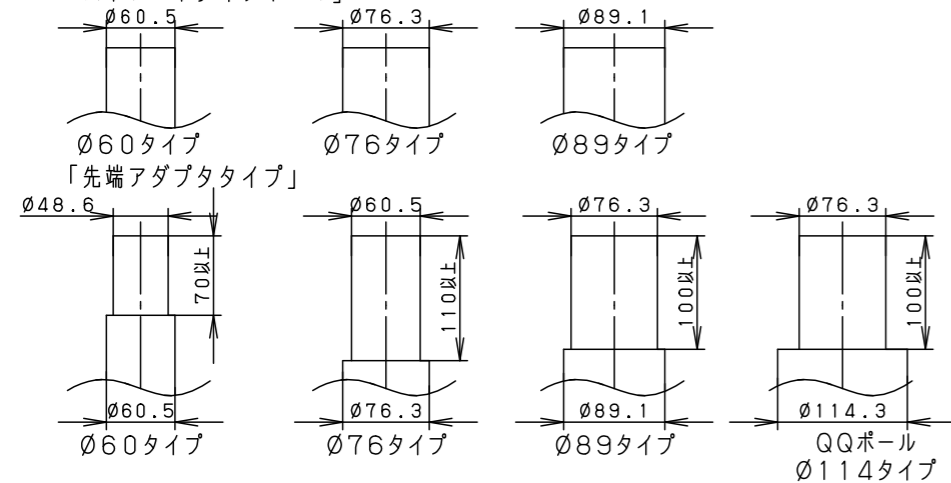

「取付可能ポール寸法について」 取付可能なポール寸法は、以下の通りです。

「ストレートタイプポール」

「ポール取付時の寸法・取付ボルトについて」

「ストレートタイプポール」

「先端アダプタタイプ」

ポールに取り付けた際のポール先端の位置及び取付ボルトのついているのは以下の通りです。

先端アダプタタイプポールで取付部での締め付けはガタツキの原因となります

適合オプション
遮光板 NYK20019

受圧面積	適合ポール
天面：0.11m ²	トクポール 4.5m
側面：0.07m ²	Ø76タイプ
適合電源ユニット	街路灯・道路灯用 4.5m
NNY28729LE9	Ø76・Ø89タイプ
	QQポール 4.5m
	Ø114タイプ
	*ポール下部柱の内径Ø105以上 (電源ユニット収納スペース) が必要です

定格 *NNY28729LE9 接続時

定格電圧	100V	200V	242V
周波数	50Hz/60Hz 共用		
消費電力	89.6W	88.4W	89.0W
入力電流	0.898A	0.450A	0.380A