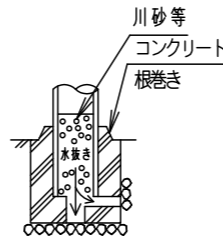

⚠ 注意：商品には寿命があります。詳細はCLX2021YAをご参照ください。

⚠ 安全に関するご注意

- 防雨型器具です、浴室など湿気が多い場所、振動や衝撃が多い場所（橋や高架上等）腐食性ガスの発生する場所、海岸隣接地、粉塵の多い場所では使用しないでください。器具落下や絶縁不良による感電の原因となります。
- 60m/s仕様です。適合ポールと組み合わせて使用してください。器具落下の原因となります。
- 上向取付専用器具です。下向、横向取付しないでください。浸水による感電、火災の原因、器具落下の原因となります。
- 寒冷地で使用する場合、つららが落ちると危険が生じるような場所には設置しないでください。つららが落ちることがある場合は、つららの除去を行ってください。つらら落下による怪我の原因となります。

「取付可能ポール寸法について」 取付可能なポール寸法は、以下の通りです。

「ストレートタイプポール」

「ポール取付時の寸法・取付ボルトについて」

「ストレートタイプポール」

「先端アダプタタイプ」

ポールに取り付けた際のポール先端の位置及び取付ボルトのついているのは以下の通りです。

先端アダプタタイプポールで取付部での締め付けはガタツキの原因となります

適合オプション
遮光板 NYK20019