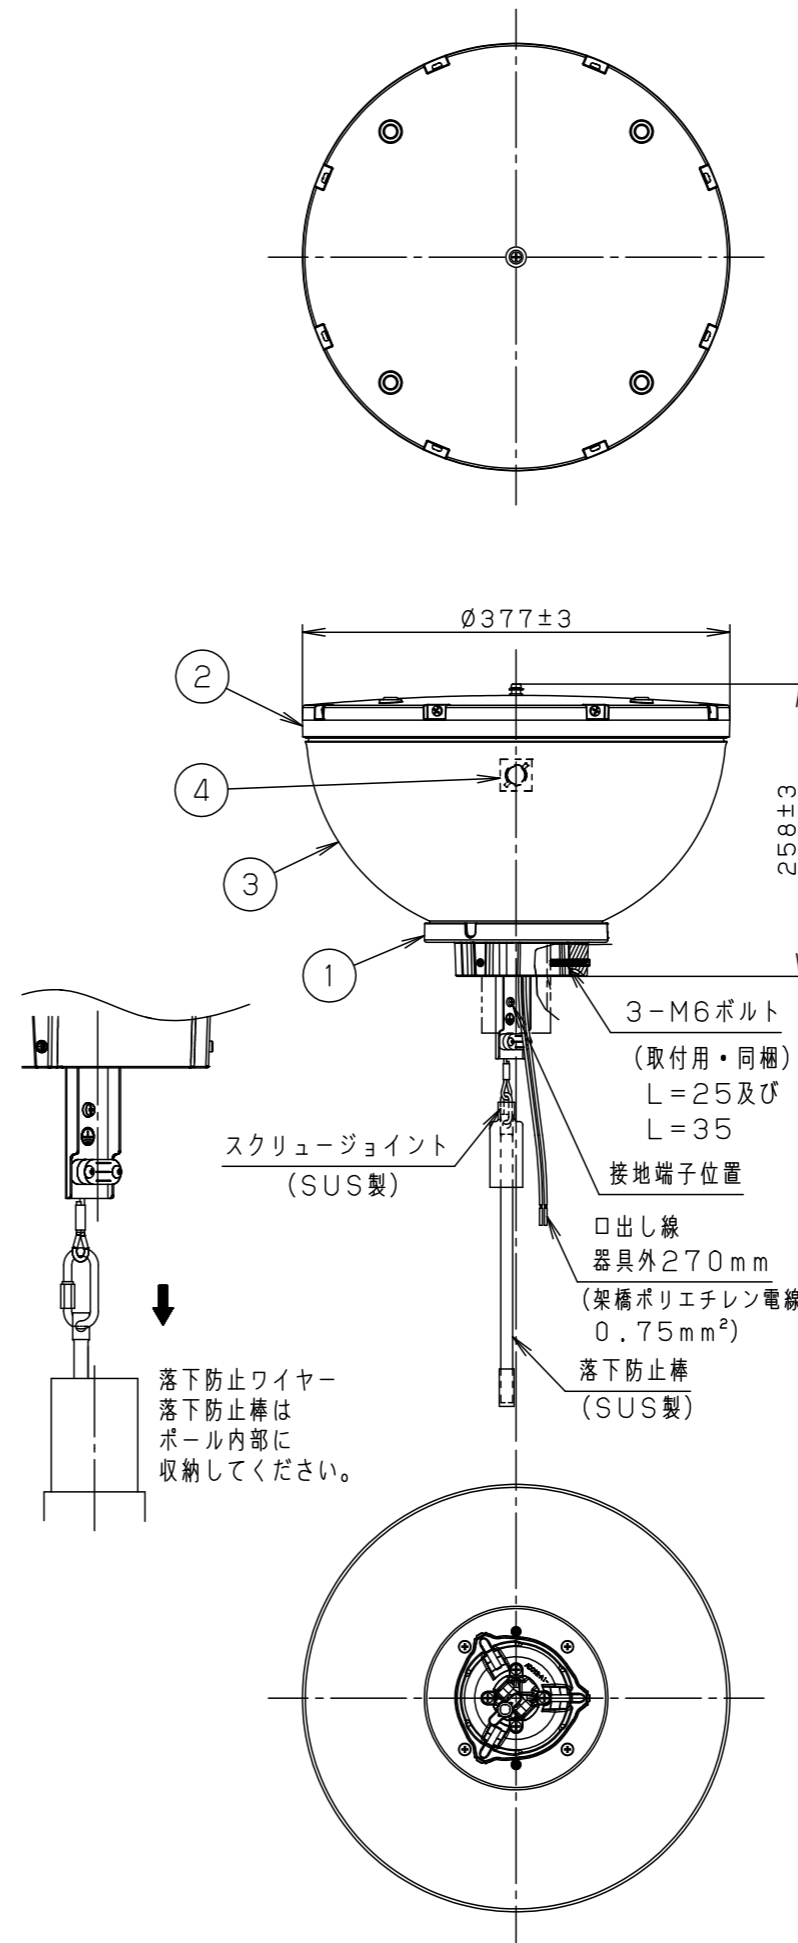

「取付可能ポール寸法について」 取付可能なポール寸法は、以下の通りです。

「ストレートタイプポール」

「ポール取付時の寸法・取付ボルトについて」

「ストレートタイプポール」

「先端アダプタタイプ」

ポールに取り付けた際のポール先端の位置及び取付ボルトのついているのは以下の通りです。

先端アダプタタイプポールで取付部での締め付けはガタツキの原因となります

適合オプション
遮光板 NYK20019

受圧面積	適合ポール
天面：0.11m ²	トクポール 4.5m
側面：0.07m ²	Ø76タイプ
適合電源ユニット	街路灯・道路灯用 4.5m
NNY28729LE9	Ø76・Ø89タイプ
	QQポール 4.5m
	Ø114タイプ
	*ポール下部柱の内径Ø105以上 (電源ユニット収納スペース) が必要です

定格 *NNY28729LE9 接続時

定格電圧	100V	200V	242V
周波数	50Hz/60Hz 共用		
消費電力	89.6W	88.4W	89.0W
入力電流	0.898A	0.450A	0.380A