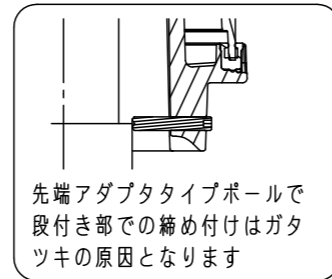

「取付可能ポール寸法について」 取付可能なポール寸法は、以下の通りです。

「ストレートタイプポール」

「ポール取付時の寸法・取付ボルトについて」

「ストレートタイプポール」

「先端アダプタタイプ」

ポールに取り付けた際のポール先端の位置及び取付ボルトのついているのは以下の通りです。

先端アダプタタイプポールで取付部での締め付けはガタツキの原因となります

適合オプション
遮光板 NYK20019

受圧面積	適合ポール
天面：0.11m ²	トクポール 4.5m
側面：0.07m ²	Ø76タイプ
適合電源ユニット	街路灯・道路灯用 4.5m
NNY28729LE9	Ø76・Ø89タイプ
	QQポール 4.5m
	Ø114タイプ
	*ポール下部柱の内径Ø105以上 (電源ユニット収納スペース) が必要です

定格 *NNY28729LE9 接続時

定格電圧	100V	200V	242V
周波数	50Hz/60Hz 共用		
消費電力	89.6W	88.4W	89.0W
入力電流	0.898A	0.450A	0.380A