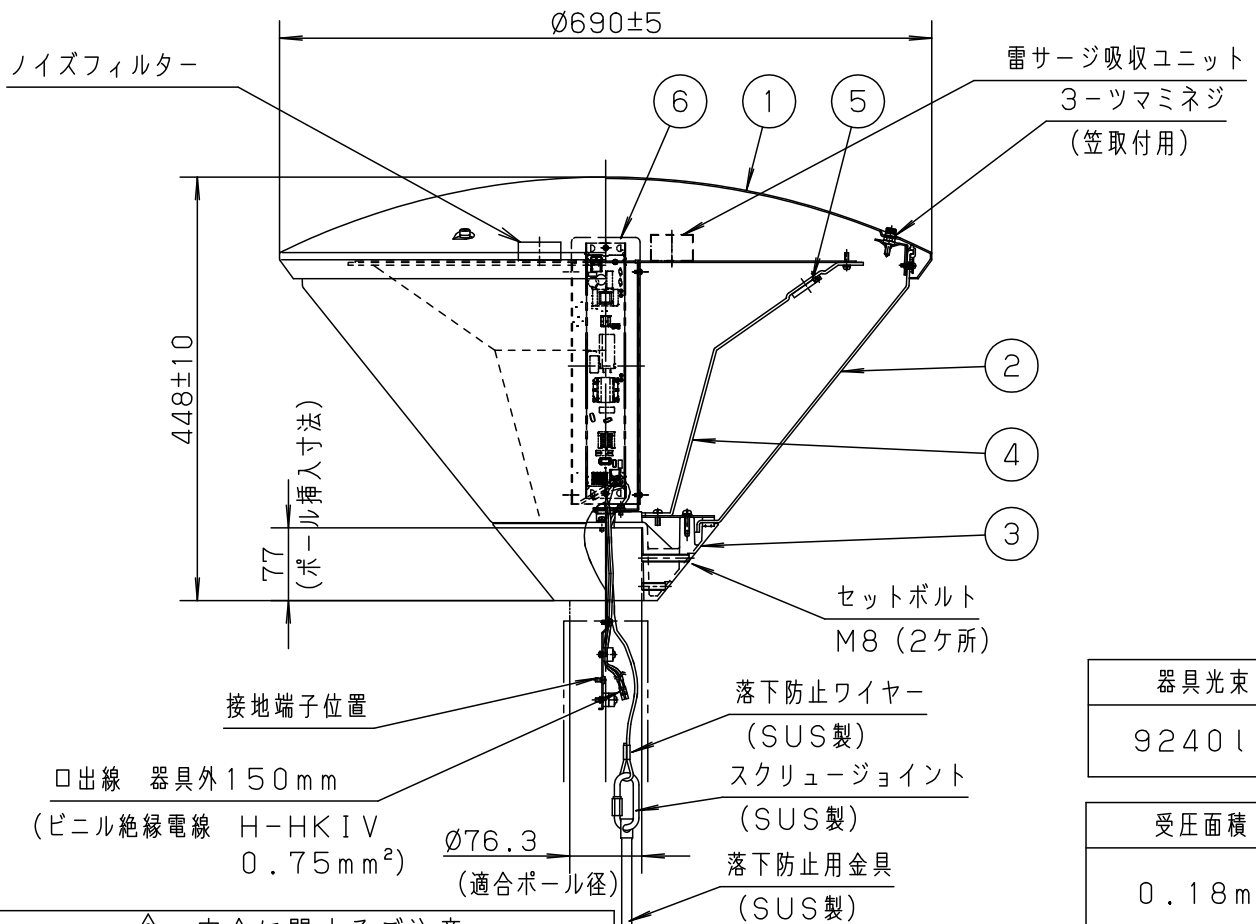

⚠ 注意：商品には寿命があります。詳細はCLX2021YAをご参照ください。

器具光束	9240lm
受圧面積	0.18m <sup>2</sup>

⚠ 安全に関するご注意

- 防雨型器具です。浴室など湿気の高い場所には使用しないでください。絶縁不良による感電、火災の原因となります。
- 60m/s仕様です。適合以外のアーム、ポールとの組合せでは使用しないでください。器具落下の原因となります。
- 上向取付専用器具です。横向、下向取付けしないでください。浸水による感電、火災の原因、器具落下の原因となります。
- 寒冷地で使用する場合、つららが落ちると危険が生じるような場所には設置しないでください。つららが落ちることがある場合は、つららの除去を行ってください。つらら落下による怪我の原因となります。

※セットボルト締め付け用六角棒レンチ呼び4別途必要です。

適合ポール

- ・エバーライト・LEDモールライト用ポール (4.5m)
- ・トクポール (モールライト用 (4.5m))  
Ø76タイプ (ミディアムグレーメタリック)  
環境配慮型溶融亜鉛メッキタイプ
- ・テーパーポール (4.5m)  
Ø76タイプ (ミディアムグレーメタリック)  
環境配慮型溶融亜鉛メッキタイプ

[使用上のご注意]

- モールライトを街路灯以外の特殊用途や特殊環境、塩害地域でご使用される場合は、別途ご相談ください。
- LEDにはバラツキがあるため、同一品番でも商品ごとに発光色、明るさが異なる場合があります。予めご了承ください。
- 電源線はØ2、3.5mm<sup>2</sup>以下をご使用ください。
- 周囲温度は-20~35°Cでご使用ください。
- 不点の原因となりますので、施工以外の一時的な点灯確認以外は日中点灯しないでください。
- 結露する恐れがありますが使用上問題はありませぬ。予めご了承ください。
- ポールの排水処理を行い、下部に川砂等を充填し、湿気が充満しないように施工してください。水が溜まると器具内部に結露が発生します。