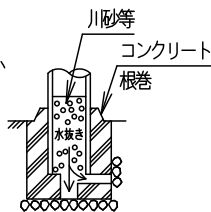

定格

定格電圧	100V	200V
周波数	50Hz/60Hz共用	
消費電力	74.4W	73.2W
入力電流	0.745A	0.373A
光源寿命	60000時間	

		6	電源ユニット		1個	
		5	LEDユニット		12個	品番 (モールライト)
LED	昼白色 (5000K Ra70)	4	反射板	アルミ板 (t3)	ホワイト ポリエステル粉体塗装	防雨型
器具質量	10.5kg	3	本体	アルミダイカスト	ミディアムグレーメタリック アクリル塗装	NNY22142ZLE7
特記事項		2	グローブ	アクリル	乳白	林 尾身
		1	笠	アルミ板 (t1.5)	ミディアムグレーメタリック アクリル塗装	
部番	部品名	材質・素材厚	備考	パナソニック株式会社