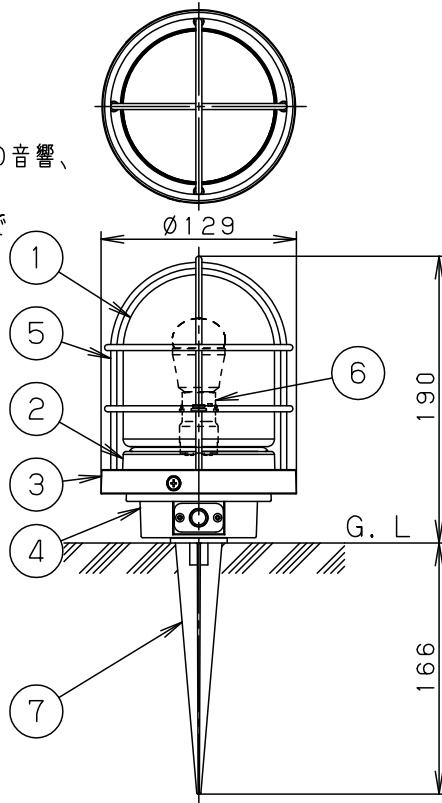

(0.75mm²×2心・外径φ9・器具外5m)

- ・アクリル2回塗り
- ・二重絶縁型

⚠ 安全に関するご注意

- 防雨型器具です。浴室などの湿気の高い場所では使用しないでください。感電、火災の原因となります。
- 据置き専用器具です。指定方向以外には取り付けしないでください。落下、感電、火災の原因となります。
- 調光器と組み合わせて使用しないでください。火災の原因となります。
- LEDを直視しないでください。目の痛みの原因となることがあります。
- 次のような場所では使用しないでください。火災・感電の原因となります。

明るさ：40形電球1灯器具相当

定格電圧	入力電流	消費電力
AC100V	0.08A	4.3W

付属ランプ LDA4L-H-E17/E/S/W/2 電球色(2700K Ra80)

器具光束 294lm

W・数 4.3×1

器具質量 2.0kg

特記事項

部番	部品名	材質・素材厚	備考
7	スティック	アルミダイカスト	オフブラック レザ-サテンアクリル塗装
6	ソケット		E 1 7
5	ガード	ステンレス	プラチナメタリック レザ-サテンアクリル塗装
4	下本体	アルミダイカスト	オフブラック レザ-サテンアクリル塗装
3	上本体	アルミダイカスト	プラチナメタリック レザ-サテンアクリル塗装
2	本体	アルミダイカスト	プラチナメタリック レザ-サテンアクリル塗装
1	カバー	ガラス	乳白