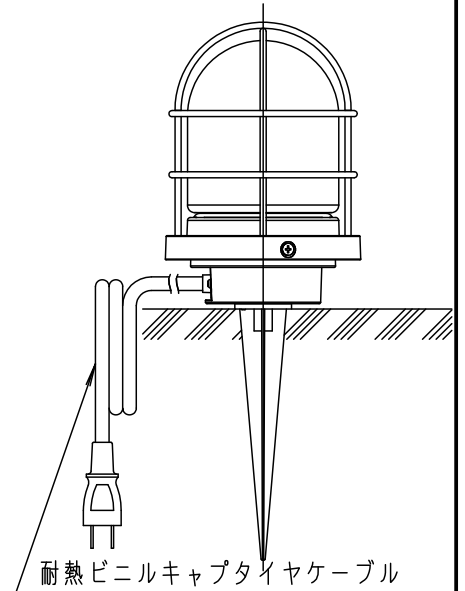

(0.75mm²×2心・外径φ9・器具外5m)

- ・アクリル2回塗り
- ・二重絶縁型

⚠ 安全に関するご注意

- 防雨型器具です。浴室などの湿気の高い場所では使用しないでください。感電、火災の原因となります。
- 据置き専用器具です。指定方向以外には取り付けしないでください。落下、感電、火災の原因となります。
- 調光器と組み合わせて使用しないでください。火災の原因となります。
- LEDを直視しないでください。目の痛みの原因となることがあります。
- 次のような場所では使用しないでください。火災・感電の原因となります。

明るさ：40形電球1灯器具相当

定格電圧	入力電流	消費電力
AC100V	0.08A	4.3W

付属ランプ LDA4L-H-E17/E/S/W/2 電球色(2700K Ra80)

器具光束 294lm

W・数 4.3×1

器具質量 2.0kg

特記事項

部番	部品名	材質・素材厚	備考
7	スティック	アルミダイカスト	オフブラック レザ-サテンアクリル塗装
6	ソケット		E 1 7
5	ガード	ステンレス	プラチナメタリック レザ-サテンアクリル塗装
4	下本体	アルミダイカスト	オフブラック レザ-サテンアクリル塗装
3	上本体	アルミダイカスト	プラチナメタリック レザ-サテンアクリル塗装
2	本体	アルミダイカスト	プラチナメタリック レザ-サテンアクリル塗装
1	カバー	ガラス	乳白