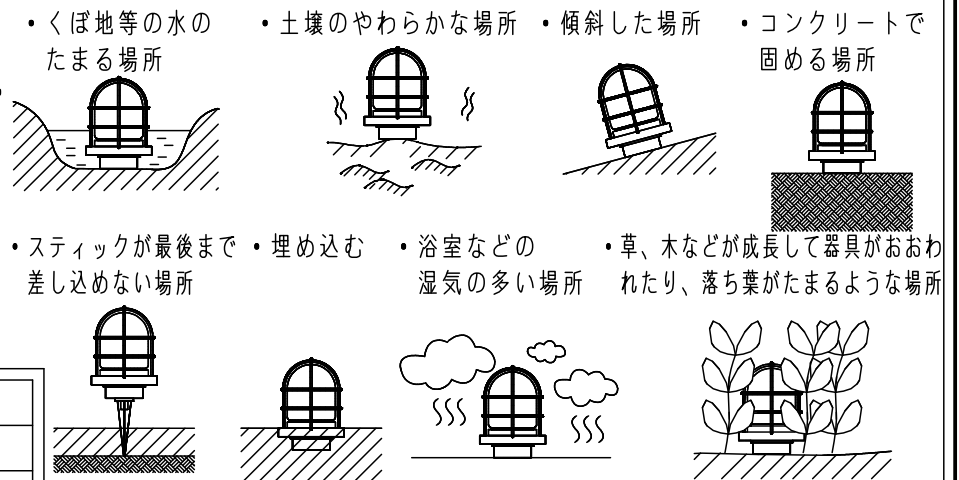

⚠ 注意：商品には寿命があります。詳細はCLX2021AAをご参照ください。

<使用上のご注意>

- この器具には白熱灯、電球形蛍光灯は使用できません。必ず適合ランプ（パナソニック製）をご使用ください。
- この器具の近くでは電子錠などに使用する光高周波方式のリモコンが動作しない場合がごくまれにありますので、ご注意ください。
- LEDにはバラツキがあるため、同一品番商品でも商品ごとに発光色、明るさが異なる場合があります。
- 器具の近くでは、ラジオやテレビなどの音響、映像機器に雑音が入る場合があります。
- 海岸隣接地帯では、塩害により短期間で錆が発生するおそれがあります。
- 器具に直射日光が当たる状態で点灯させないでください。温度上昇によるランプの短寿命や一時的な明るさ低下・不点灯の原因となります。

(0.75mm²×2心・外径φ9・器具外5m)

- ・アクリル2回塗り
- ・二重絶縁型

⚠ 安全に関するご注意

- 防雨型器具です。浴室などの湿気の高い場所では使用しないでください。感電、火災の原因となります。
- 据置き専用器具です。指定方向以外には取り付けしないでください。落下、感電、火災の原因となります。
- 調光器と組み合わせて使用しないでください。火災の原因となります。
- LEDを直視しないでください。目の痛みの原因となることがあります。
- 次のような場所では使用しないでください。火災・感電の原因となります。