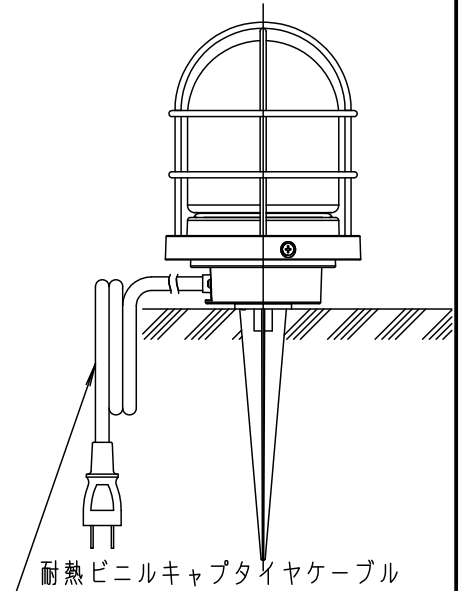

- ・アクリル2回塗り
- ・二重絶縁型

(0.75mm²×2心・外径φ9・器具外5m)

⚠ 安全に関するご注意

- 防雨型器具です。浴室などの湿気の多い場所では使用しないでください。感電、火災の原因となります。
- 据置き専用器具です。指定方向以外には取り付けしないでください。落下、感電、火災の原因となります。
- 調光器と組み合わせて使用しないでください。火災の原因となります。
- LEDを直視しないでください。目の痛みの原因となることがあります。
- 次のような場所では使用しないでください。火災・感電の原因となります。

明るさ：25形電球1灯器具相当

定格電圧	入力電流	消費電力
AC100V	0.057A	3.4W

付属ランプ	LDA3L-E17/C/W 電球色 (2700K Ra80)
-------	-----------------------------------

器具光束	225lm
------	-------

W・数	3.4×1
-----	-------

器具質量	2.0kg
------	-------