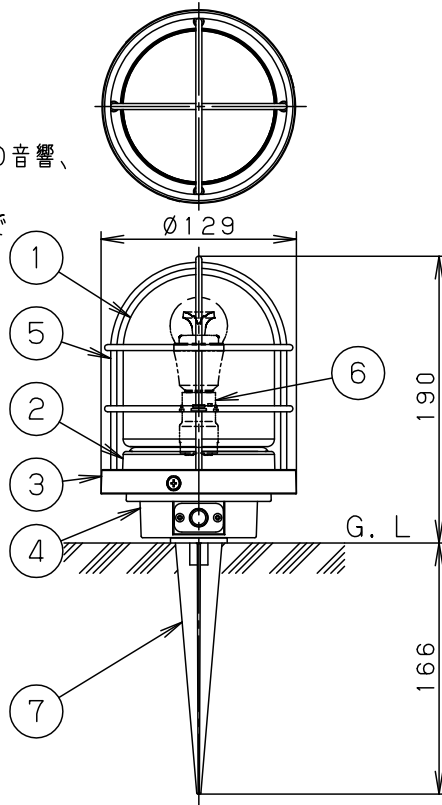

- ・アクリル2回塗り
- ・二重絶縁型

(0.75mm²×2心・外径φ9・器具外5m)

⚠ 安全に関するご注意

- 防雨型器具です。浴室などの湿気の多い場所では使用しないでください。感電、火災の原因となります。
- 据置き専用器具です。指定方向以外には取り付けしないでください。落下、感電、火災の原因となります。
- 調光器と組み合わせて使用しないでください。火災の原因となります。
- LEDを直視しないでください。目の痛みの原因となることがあります。
- 次のような場所では使用しないでください。火災・感電の原因となります。

明るさ：25形電球1灯器具相当

定格電圧	入力電流	消費電力
AC100V	0.057A	3.4W

付属ランプ	LDA3L-E17/C/W 電球色 (2700K Ra80)
-------	-----------------------------------

器具光束	225lm
------	-------

W・数	3.4×1
-----	-------

器具質量	2.0kg
------	-------