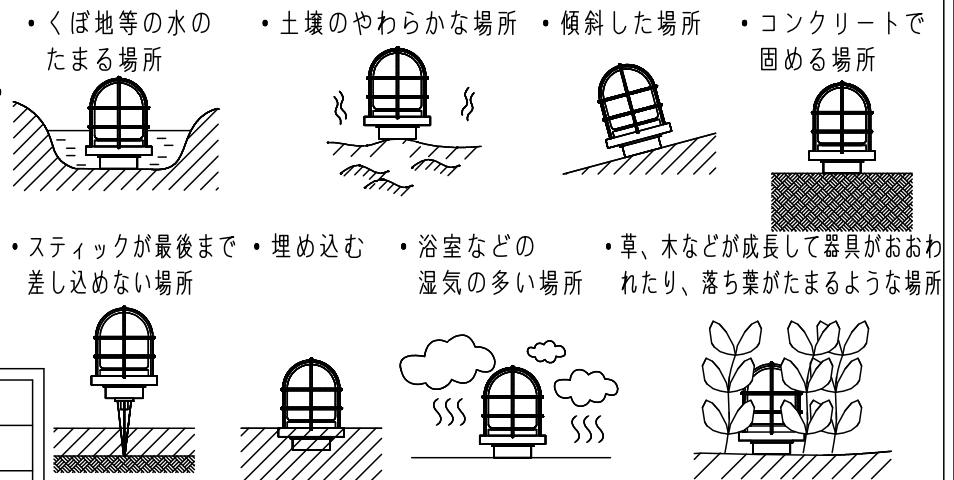

⚠ 注意：商品には寿命があります。詳細はCLX2021AAをご参照ください。

<使用上のご注意>

- この器具には白熱灯、電球形蛍光灯は使用できません。必ず適合ランプ（パナソニック製）をご使用ください。
- この器具の近くでは電子錠などに使用する光高周波方式のリモコンが動作しない場合がごくまれにありますので、ご注意ください。
- LEDにはバラツキがあるため、同一品番商品でも商品ごとに発光色、明るさが異なる場合があります。
- 器具の近くでは、ラジオやテレビなどの音響、映像機器に雑音が入る場合があります。
- 海岸隣接地帯では、塩害により短期間で錆が発生するおそれがあります。
- 器具に直射日光が当たる状態で点灯させないでください。温度上昇によるランプの短寿命や一時的な明るさ低下・不点灯の原因となります。

- ・アクリル2回塗り
- ・二重絶縁型

(0.75mm²×2心・外径φ9・器具外5m)

⚠ 安全に関するご注意

- 防雨型器具です。浴室などの湿気の多い場所では使用しないでください。感電、火災の原因となります。
- 据置き専用器具です。指定方向以外には取り付けしないでください。落下、感電、火災の原因となります。
- 調光器と組み合わせて使用しないでください。火災の原因となります。
- LEDを直視しないでください。目の痛みの原因となることがあります。
- 次のような場所では使用しないでください。火災・感電の原因となります。