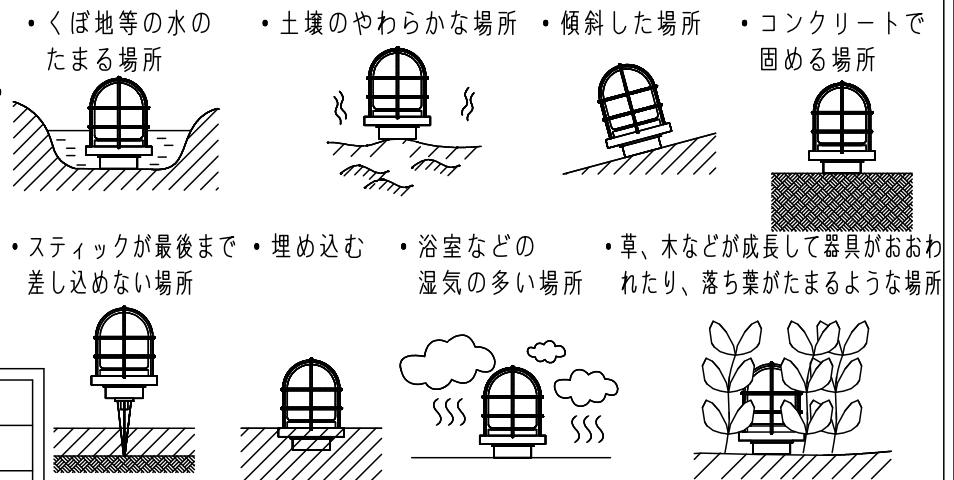

⚠ 注意：商品には寿命があります。詳細はCLX2021AAをご参照ください。

<使用上のご注意>

- この器具には白熱灯、電球形蛍光灯は使用できません。必ず適合ランプ（パナソニック製）をご使用ください。
- この器具の近くでは電子錠などに使用する光高周波方式のリモコンが動作しない場合がごくまれにありますので、ご注意ください。
- LEDにはバラツキがあるため、同一品番商品でも商品ごとに発光色、明るさが異なる場合があります。
- 器具の近くでは、ラジオやテレビなどの音響、映像機器に雑音が入る場合があります。
- 海岸隣接地帯では、塩害により短期間で錆が発生するおそれがあります。
- 器具に直射日光が当たる状態で点灯させないでください。温度上昇によるランプの短寿命や一時的な明るさ低下・不点灯の原因となります。

(0.75mm<sup>2</sup>×2心・外径φ9・器具外5m)

- アクリル2回塗り
- 二重絶縁型

⚠ 安全に関するご注意

- 防雨型器具です。浴室などの湿気の高い場所では使用しないでください。感電、火災の原因となります。
- 据置き専用器具です。指定方向以外には取り付けしないでください。落下、感電、火災の原因となります。
- 調光器と組み合わせて使用しないでください。火災の原因となります。
- LEDを直視しないでください。目の痛みの原因となることがあります。
- 次のような場所では使用しないでください。火災・感電の原因となります。