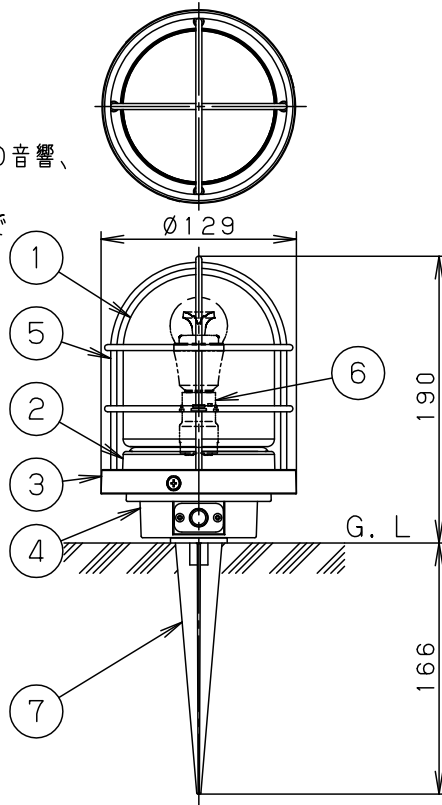

(0.75mm<sup>2</sup>×2心・外径φ9・器具外5m)

- アクリル2回塗り
- 二重絶縁型

⚠ 安全に関するご注意

- 防雨型器具です。浴室などの湿気の高い場所では使用しないでください。感電、火災の原因となります。
- 据置き専用器具です。指定方向以外には取り付けしないでください。落下、感電、火災の原因となります。
- 調光器と組み合わせて使用しないでください。火災の原因となります。
- LEDを直視しないでください。目の痛みの原因となることがあります。
- 次のような場所では使用しないでください。火災・感電の原因となります。

明るさ：25形電球1灯器具相当

定格電圧	入力電流	消費電力
AC100V	0.057A	3.4W

付属ランプ	LDA3L-E17/C/W 電球色(2700K Ra80)
-------	----------------------------------

器具光束	225lm
------	-------

W・数	3.4×1
-----	-------

器具質量	2.0kg
------	-------

特記事項	
------	--