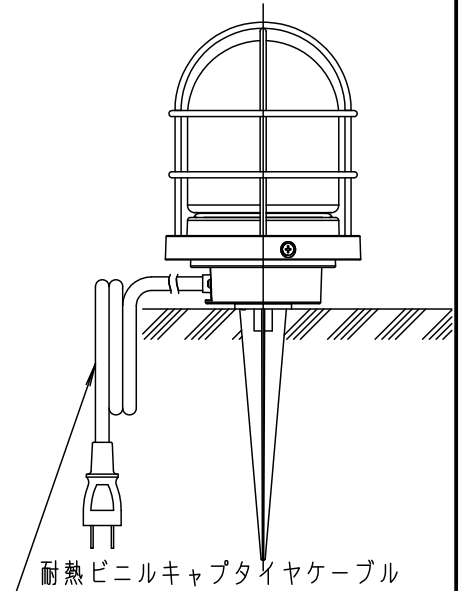

(0.75mm<sup>2</sup>×2心・外径φ9・器具外5m)

- アクリル2回塗り
- 二重絶縁型

⚠ 安全に関するご注意

- 防雨型器具です。浴室などの湿気の高い場所では使用しないでください。感電、火災の原因となります。
- 据置き専用器具です。指定方向以外には取り付けしないでください。落下、感電、火災の原因となります。
- 調光器と組み合わせて使用しないでください。火災の原因となります。
- LEDを直視しないでください。目の痛みの原因となることがあります。
- 次のような場所では使用しないでください。火災・感電の原因となります。

明るさ：25形電球1灯器具相当

定格電圧	入力電流	消費電力
AC100V	0.057A	3.4W

付属ランプ	LDA3L-E17/C/W 電球色(2700K Ra80)
-------	----------------------------------

器具光束	225lm
------	-------

W・数	3.4×1
-----	-------

器具質量	2.0kg
------	-------

特記事項	
------	--