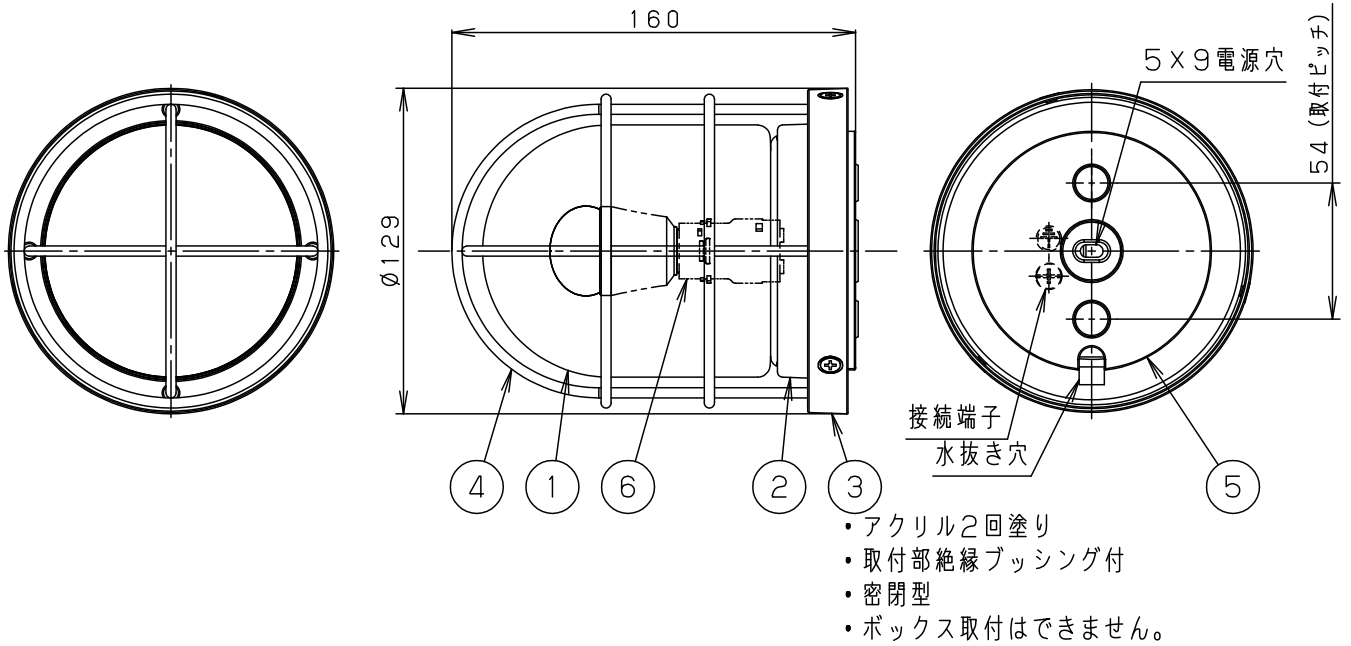

⚠ 注意：商品には寿命があります。詳細はCLX2021AAをご参照ください。

⚠ 安全に関するご注意

- ・防雨型器具です。浴室などの湿気の多い場所では使用しないでください。感電、火災の原因となります。
- ・据置、壁面取付専用器具です。
- ・壁面取付時、図面方向以外には取り付けしないでください。落下、感電、火災の原因となります。
- ・取付面よりも大きな壁面に取り付けてください。
- ・LEDを直視しないでください。目の痛みの原因となることがあります。
- ・調光器と組み合わせて使用しないでください。火災の原因となります。
- ・取付面と本体パッキンのスキマおよびパッキン外周部にシール剤で塗ってください。また、背面より水のかかる場所へ設置しないでください。指定外の取り付けは絶縁不良による感電の原因となります。

明るさ：40形電球1灯器具相当					
定格電圧	入力電流	消費電力			
AC100V	0.08A	4.3W			
付属ランプ	LDA4L-H-E17/E/S/W/2 電球色(2700K Ra80)	6	ソケット	E 1 7	
器具光束	294lm	5	本体パッキン	EPTゴム	ブラック
W・数	4.3×1	4	ガード	ステンレス	プラチナメタリック レザ-サテンアクリル塗装
器具質量	1.1kg	3	上本体	アルミダイカスト	プラチナメタリック レザ-サテンアクリル塗装
特記事項		2	本体	アルミダイカスト	プラチナメタリック レザ-サテンアクリル塗装
		1	カバー	ガラス	乳白
部番	部品名	材質・素材厚	備考	パナソニック株式会社	