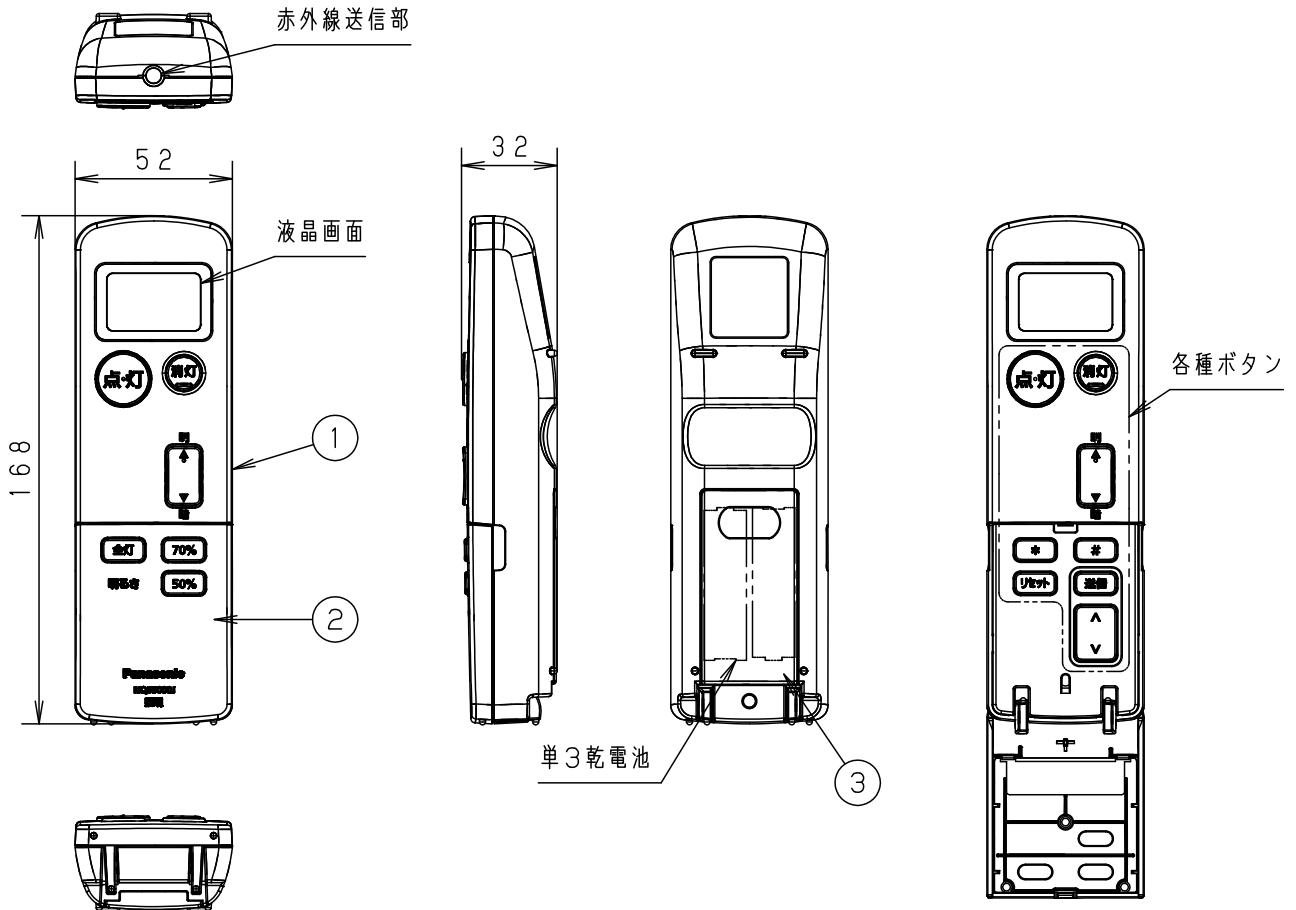

⚠ 注意：商品には寿命があります。詳細はCLX2021VAをご参照ください。

【適合器具】

- 当社製ウィズリモ用LED照明器具
- 当社製高天井用人センサ付LED照明器具
(起動方式：RC)

＜使用上のご注意＞

- ・赤外線送信部を器具に向けて操作してください。
- ・異なる種類の乾電池を使用したり、新しい乾電池と古い乾電池を混ぜて使用しないでください。
- ・電池は単3乾電池を2本お使いください。
(単3マンガン乾電池が2本同梱されています。)

適合ランプ	5					品番 NQ55000J ウィズリモ/高天井人 センサ付兼用送信器
W・数	4					
器具質量	0.2kg	3	裏フタ	ABS樹脂	クリスタルホワイト	
特記事項	2		フタ	ABS樹脂	クリスタルホワイト	川 奥 島 野
	1		本体	ABS樹脂	クリスタルホワイト	
	部番		部品名	材質・素材厚	備考	

単位：mm 第三角法 (JIS A-4)

NQ55000J-K