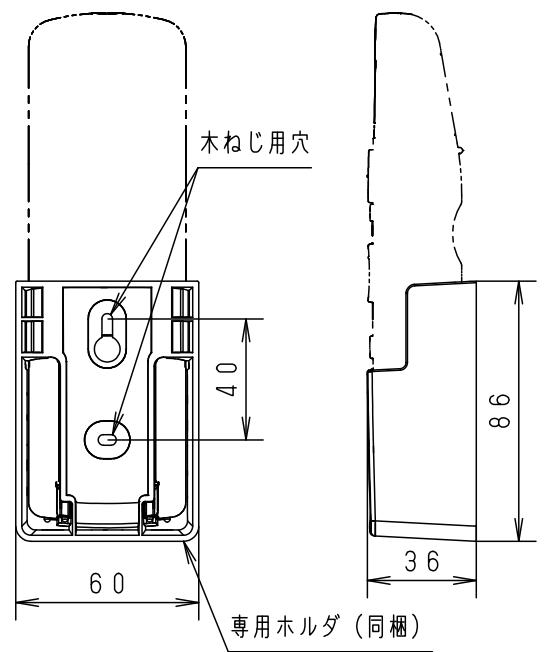

⚠ 注意：商品には寿命があります。詳細はCLX2021VAをご参照ください。

【適合器具】

- 当社製ウィズリモ用LED照明器具
- 当社製高天井用人センサ付LED照明器具
(起動方式：RC)

＜使用上のご注意＞

- ・赤外線送信部を器具に向けて操作してください。
- ・異なる種類の乾電池を使用したり、新しい乾電池と古い乾電池を混ぜて使用しないでください。
- ・電池は単3乾電池を2本お使いください。
(単3マンガン乾電池が2本同梱されています。)

適合ランプ	5					品番 NQ55000J ウィズリモ/高天井人 センサ付兼用送信器
W・数	4					
器具質量	0.2kg	3	裏フタ	ABS樹脂	クリスタルホワイト	
特記事項	2		フタ	ABS樹脂	クリスタルホワイト	川 奥 島 野
	1		本体	ABS樹脂	クリスタルホワイト	
	部番		部品名	材質・素材厚	備考	

単位：mm 第三角法 (JIS A-4)

NQ55000J-K