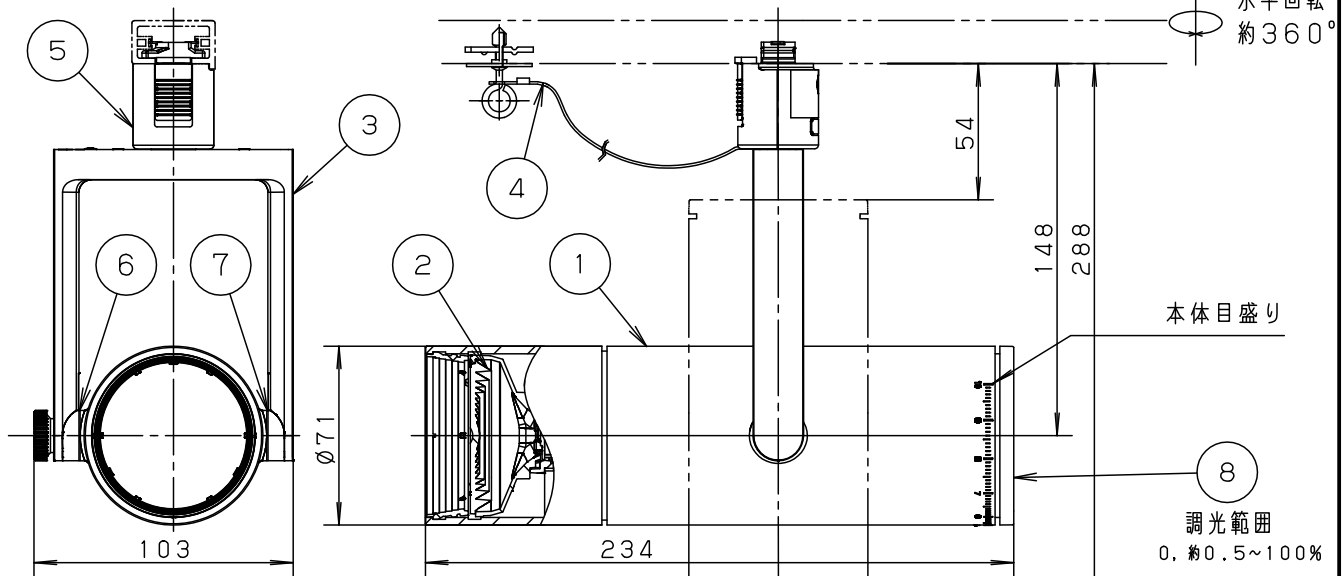

<適合ダクト>

ダクト名称	代表品番
100V配線ダクト	DH0211 等
アース付配線ダクト	DH0211EK 等

<適合オプション>別売

名称	品番
ディフュージョンフィルター	NTS91019
スプレッドフィルター	NTS91020
グレアカットフード	NK33155W(クールホワイト)

入力電流	0.14A	消費電力	14.0W	8	個別調光ボリューム	ASA樹脂	クールホワイト	品番 NNQ32081WK LE1 (個別調光機能付 LED高演色スポットライト)
器具光束	950lm		7	アームパッキン	POM	黒		
LED	白色(4000K、Ra95)高演色		6	スペーサー	SGCC(メッキ処理)	黒		
配光	中角タイプ(22°)		5	ライティングプラグ	ポリカーボネート	NK02501 クールホワイト		
器具質量	1.0kg		4	落下防止ワイヤー	ステンレス(φ1.2)		角	役野
特記事項			3	アーム	アルミダイカスト	クールホワイト3分つや有り (DA-75)アクリル塗装	部番	部品名
			2	レンズ	アクリル	透明		
				1	本体	アルミダイカスト	クールホワイト3分つや有り (DA-75)アクリル塗装	備考
				部番		部品名	材質・素材厚	備考

C80

単位：mm 第三角法 (JIS A-4)

NNQ32081WK-K1