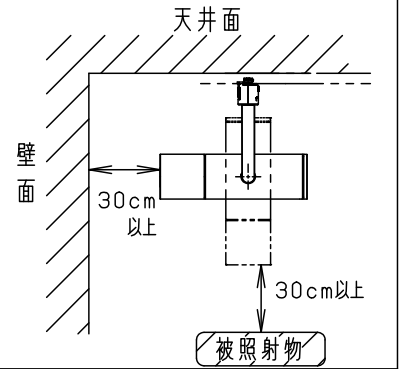

⚠ 注意：商品には寿命があります。詳細はCLX2021HAをご参照ください。

⚠ 安全に関するご注意

- 一般屋内用器具です。屋外や水気、湿気のある所では使用しないでください。絶縁不良による感電の原因となります。
- 配線ダクト取付専用器具です。傾斜天井、壁面、床面に取付けた配線ダクトには取付けしないでください。指定外取付けは火災、落下の原因となります。
- 器具と被照射面は30cm以上離してください。被照射面の温度上昇による変色の原因となります。

(使用上のご注意)

- 調光器と組み合わせて使用しないでください。
- スポットベース (DH0214, DH0224) には取り付けできません。
- 100V配線ダクト、アース付配線ダクトの取付用木ネジの位置には取付けできません。
- LEDにはバラツキがあるため、同一品番でも商品ごとに発光色、明るさが異なる場合があります。あらかじめご了承ください。
- LEDを直視しないでください。目の痛みの原因になることがあります。
- 本体目盛りは目安です。あらかじめご了承ください。

C80

単位：mm 第三角法 (JIS A-4)

NNQ32081WK-K1