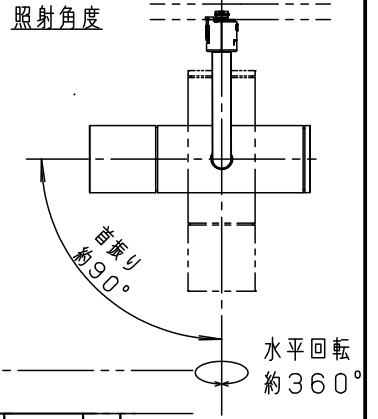

⚠ 注意：商品には寿命があります。詳細はCLX2021HAをご参照ください。

⚠ 安全に関するご注意

- 一般屋内用器具です。屋外や水気、湿気のある所では使用しないでください。絶縁不良による感電の原因となります。
- 配線ダクト取付専用器具です。傾斜天井、壁面、床面に取付けた配線ダクトには取付けしないでください。指定外取付けは火災、落下の原因となります。
- 器具と被照射面は30cm以上離してください。被照射面の温度上昇による変色の原因となります。

(使用上のご注意)

- 調光器と組み合わせて使用しないでください。
- スポットベース (DH0214, DH0224) には取り付けできません。
- 100V配線ダクト、アース付配線ダクトの取付用木ネジの位置には取付けできません。
- LEDにはバラツキがあるため、同一品番でも商品ごとに発光色、明るさが異なる場合があります。あらかじめご了承ください。
- LEDを直視しないでください。目の痛みの原因になることがあります。
- 本体目盛りは目安です。あらかじめご了承ください。

C80

単位：mm 第三角法 (JIS A-4)

NNQ32081WK-K1