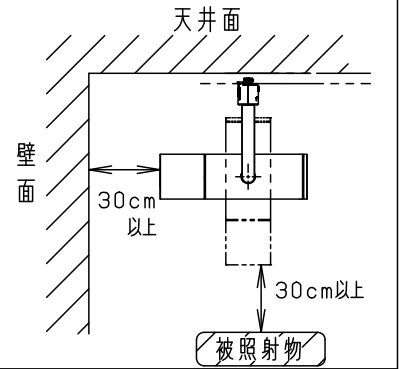

⚠ 注意：商品には寿命があります。詳細はCLX2021HAをご参照ください。

⚠ 安全に関するご注意

- ・一般屋内用器具です。屋外や水気、湿気のある所では使用しないでください。絶縁不良による感電の原因となります。
- ・配線ダクト取付専用器具です。傾斜天井、壁面、床面に取付けた配線ダクトには取付けしないでください。指定外取付けは火災、落下の原因となります。
- ・器具と被照射面は30cm以上離してください。被照射面の温度上昇による変色の原因となります。

(使用上のご注意)

- ・調光器と組み合わせて使用しないでください。
- ・スポットベース (DH0214, DH0224) には取り付けできません。
- ・100V配線ダクト、アース付配線ダクトの取付用木ネジの位置には取付けできません。
- ・LEDにはバラツキがあるため、同一品番でも商品ごとに発光色、明るさが異なる場合があります。あらかじめご了承ください。
- ・LEDを直視しないでください。目の痛みの原因になることがあります。
- ・本体目盛りは目安です。あらかじめご了承ください。