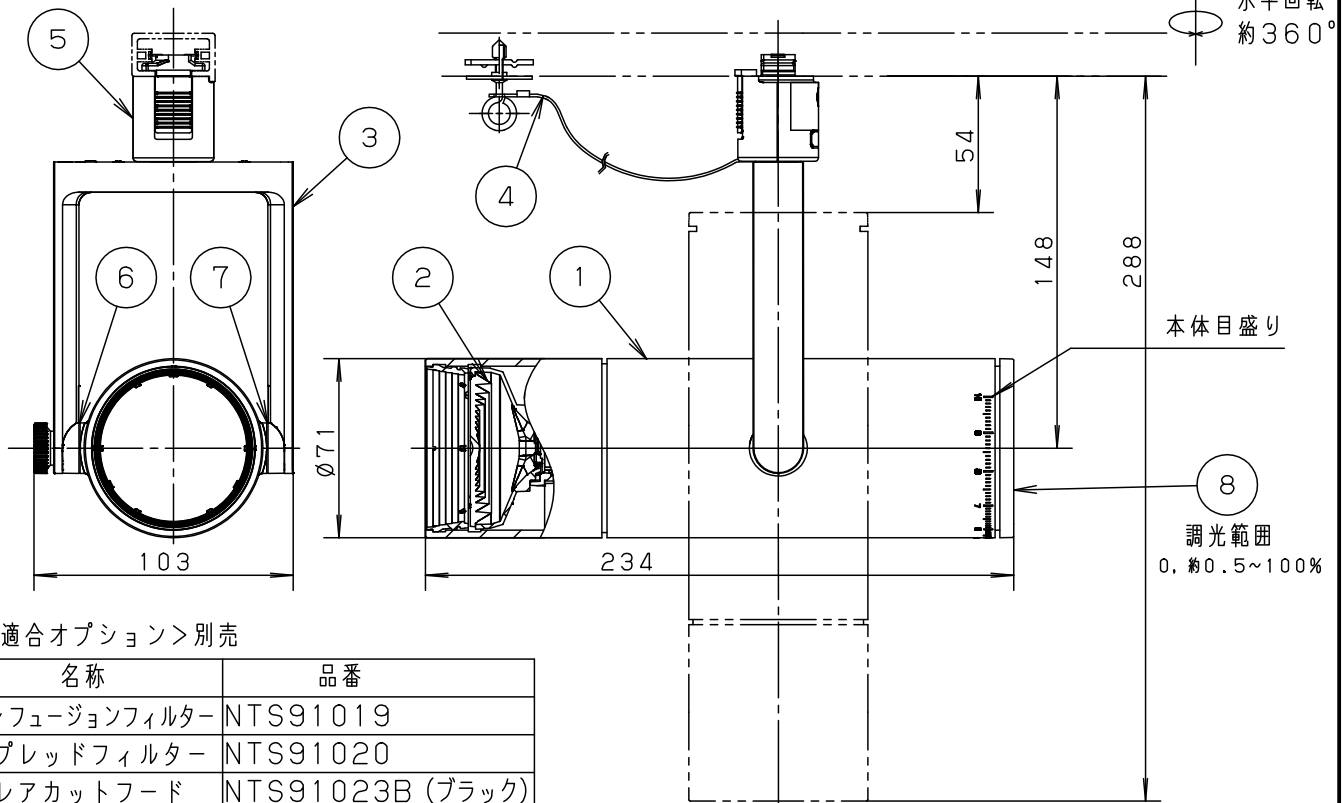

<適合ダクト>

ダクト名称	代表品番
100V配線ダクト	DH0211 等
アース付配線ダクト	DH0211EK 等

<適合オプション>別売

名称	品番
ディフュージョンフィルター	NTS91019
スプレッドフィルター	NTS91020
グレアカットフード	NTS91023B (ブラック)

入力電流	0.14A	消費電力	14.0W	8	個別調光ボリューム	ASA樹脂	ブラック	品番 NNQ32082BK LE1 (個別調光機能付 LED高演色スポットライト)
器具光束	932lm		7	アームパッキン	POM	黒		
LED	温白色 (3500K、Ra95) 高演色		6	スペーサー	SGCC (メッキ処理)	黒		
配光	中角タイプ (22°)		5	ライティングプラグ	ポリカーボネート	NK02511 ランプブラック	角 役 野	
器具質量	1.0kg		4	落下防止ワイヤー	ステンレス (φ1.2)			
特記事項			3	アーム	アルミダイカスト	ランプブラック3分つや有り (DA-07) アクリル塗装	備 考 パナソニック株式会社	
			2	レンズ	アクリル	透明		
			1	本体	アルミダイカスト	ランプブラック3分つや有り (DA-07) アクリル塗装		
			部番	部品名	材質・素材厚	備考		

C80

単位：mm 第三角法 (JIS A-4)

NNQ32082BK-K1