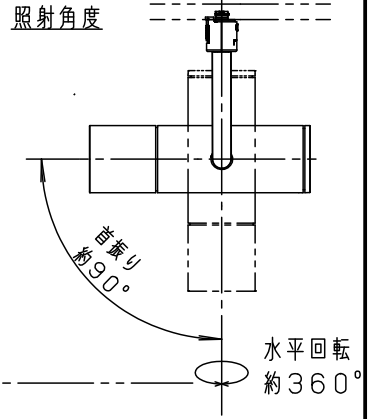

⚠ 注意：商品には寿命があります。詳細はCLX2021HAをご参照ください。

⚠ 安全に関するご注意

- ・一般屋内用器具です。屋外や水気、湿気のある所では使用しないでください。絶縁不良による感電の原因となります。
- ・配線ダクト取付専用器具です。傾斜天井、壁面、床面に取付けた配線ダクトには取付けしないでください。指定外取付けは火災、落下の原因となります。
- ・器具と被照射面は30cm以上離してください。被照射面の温度上昇による変色の原因となります。

(使用上のご注意)

- ・調光器と組み合わせて使用しないでください。
- ・スポットベース (DH0214, DH0224) には取り付けできません。
- ・100V配線ダクト、アース付配線ダクトの取付用木ネジの位置には取付けできません。
- ・LEDにはバラツキがあるため、同一品番でも商品ごとに発光色、明るさが異なる場合があります。あらかじめご了承ください。
- ・LEDを直視しないでください。目の痛みの原因になることがあります。
- ・本体目盛りは目安です。あらかじめご了承ください。

C80

単位：mm 第三角法 (JIS A-4)

NNQ32082BK-K1