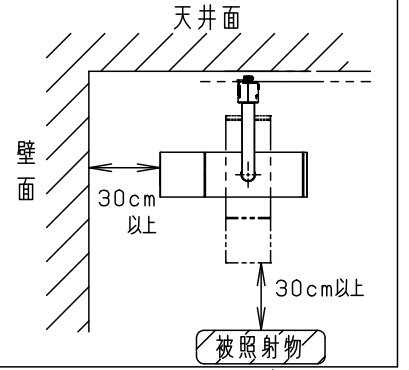

⚠ 注意：商品には寿命があります。詳細はCLX2021HAをご参照ください。

⚠ 安全に関するご注意

- ・一般屋内用器具です。屋外や水気、湿気のある所では使用しないでください。絶縁不良による感電の原因となります。
- ・配線ダクト取付専用器具です。傾斜天井、壁面、床面に取付けた配線ダクトには取付けしないでください。指定外取付けは火災、落下の原因となります。
- ・器具と被照射面は30cm以上離してください。被照射面の温度上昇による変色の原因となります。

(使用上のご注意)

- ・調光器と組み合わせて使用しないでください。
- ・スポットベース (DH0214, DH0224) には取り付けできません。
- ・100V配線ダクト、アース付配線ダクトの取付用木ネジの位置には取付けできません。
- ・LEDにはバラツキがあるため、同一品番でも商品ごとに発光色、明るさが異なる場合があります。あらかじめご了承ください。
- ・LEDを直視しないでください。目の痛みの原因になることがあります。
- ・本体目盛りは目安です。あらかじめご了承ください。

C80

単位：mm 第三角法 (JIS A-4)

NNQ32093BK-K1