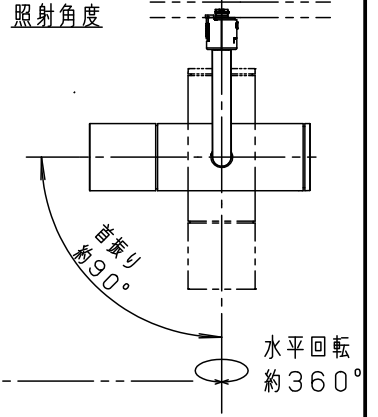

<適合ダクト>

ダクト名称	代表品番
100V配線ダクト	DH0211 等
アース付配線ダクト	DH0211EK 等

<適合オプション>別売

名称	品番
ディフュージョンフィルター	NTS91019
スプレッドフィルター	NTS91020
グレアカットフード	NTS91023B (ブラック)

入力電流	0.14A	消費電力	14.0W	8	個別調光ボリューム	ASA樹脂	ブラック	品番 NNQ32093BK LE1 (個別調光機能付 LED高演色スポットライト)
器具光束	931lm		7	アームパッキン	POM	黒		
LED	電球色 (3000K、Ra95) 高演色		6	スペーサー	SGCC (メッキ処理)	黒		
配光	広角タイプ (39°)		5	ライティングプラグ	ポリカーボネート	NK02511 ランプブラック		
器具質量	1.0kg		4	落下防止ワイヤー	ステンレス (φ1.2)		角 役 野	
特記事項			3	アーム	アルミダイカスト	ランプブラック3分つや有り (DA-07) アクリル塗装		
			2	レンズ	アクリル	透明		
			1	本体	アルミダイカスト	ランプブラック3分つや有り (DA-07) アクリル塗装		
				部番	部品名	材質・素材厚	備考	パナソニック株式会社

C80

単位：mm 第三角法 (JIS A-4)

NNQ32093BK-K1