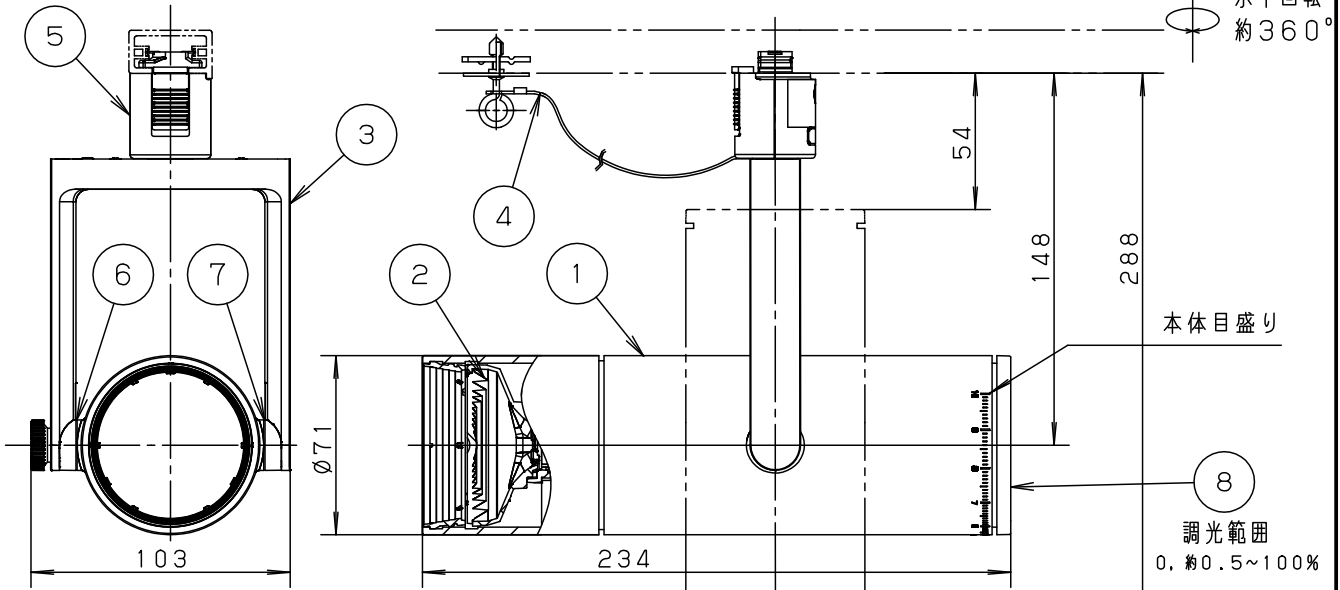

<適合ダクト>

ダクト名称	代表品番
100V配線ダクト	DH0211 等
アース付配線ダクト	DH0211EK 等

<適合オプション>別売

名称	品番
ディフュージョンフィルター	NTS91019
スプレッドフィルター	NTS91020
グレアカットフード	NTS91023B (ブラック)

入力電流	0.14A	消費電力	14.0W	8	個別調光ボリューム	ASA樹脂	ブラック	品番 NNQ32093BK LE1 (個別調光機能付 LED高演色スポットライト)
器具光束	931lm		7	アームパッキン	POM	黒		
LED	電球色 (3000K、Ra95) 高演色		6	スペーサー	SGCC (メッキ処理)	黒		
配光	広角タイプ (39°)		5	ライティングプラグ	ポリカーボネート	NK02511 ランプブラック		
器具質量	1.0kg		4	落下防止ワイヤー	ステンレス (φ1.2)		角 役 野	
特記事項			3	アーム	アルミダイカスト	ランプブラック3分つや有り (DA-07) アクリル塗装		
			2	レンズ	アクリル	透明		
			1	本体	アルミダイカスト	ランプブラック3分つや有り (DA-07) アクリル塗装		
				部番	部品名	材質・素材厚	備考	パナソニック株式会社

C80

単位：mm 第三角法 (JIS A-4)

NNQ32093BK-K1