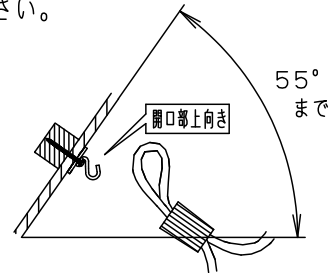

・下面：密封

⚠ 安全に関するご注意

- ・一般屋内用器具です。屋外や水気、湿気のある所では使用しないでください。絶縁不良による感電の原因となります。
- ・天井面取付専用器具です。指定外取付は、落下の原因となります。

傾斜天井に取り付ける場合

- ・55度を超える傾斜天井には取り付けないでください。
- ・必ずコードハンガーを使用してください。フックの開口部が上を向くように取り付けてください。

- ・調光器と組み合わせて使用しないでください。火災の原因となります。
- ・LEDを直視しないでください。目の痛みの原因となることがあります。