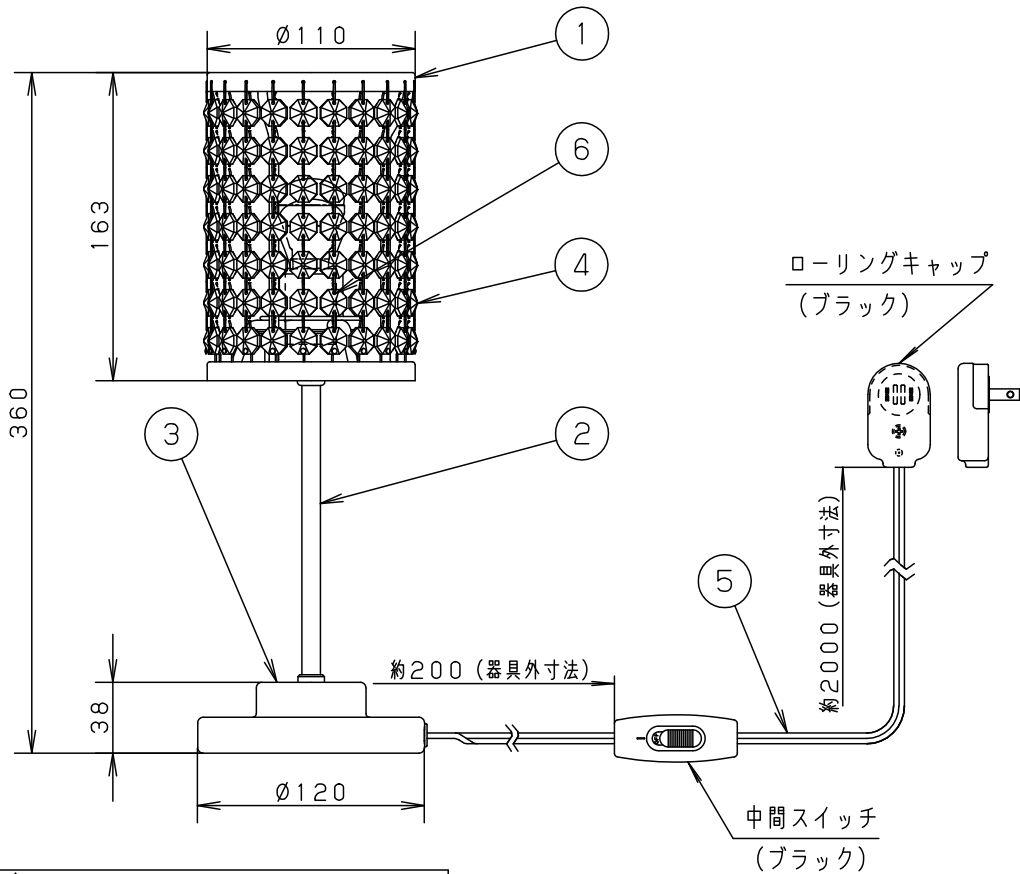

⚠ 注意：商品には寿命があります。詳細はCLX2021AAをご参照ください。

安全に関するご注意

- ・一般屋内用器具です。
  屋外や水気、湿気のある所では使用しないでください。
  絶縁不良による感電の原因となります。
- ・調光器と組み合わせて使用しないでください。
  火災の原因となります。
- ・LEDを直視しないでください。
  目の痛みの原因となることがあります。

＜使用上のご注意＞

- ・この器具には白熱灯、電球形蛍光灯は使用できません。
  必ず適合ランプ（パナソニック製）をご使用ください。
- ・LEDにはバラツキがあるため、同一品番商品でも商品ごとに発光色・明るさが異なる場合があります。
- ・この器具の近くでは電子錠などに使用する光高周波方式のリモコンが動作しない場合がごくまれにありますので、ご注意ください。
- ・器具の近くでは、ラジオやテレビなどの音響・映像機器に雑音が入る場合があります。

- ・上面開放タイプ
- ・手造り品ですので寸法、および色味・模様が多少異なることがあります。

明るさ：25形電球1灯器具相当			・中間スイッチ付 ON-OFF		
定格電圧	入力電流	消費電力			
AC100V	0.057A	3.4W			
付属ランプ	LDA3L/E17/C/W 電球色 (2700K Ra80)	6	ソケット	E 1 7	品番 SC429
W・数	3.4 × 1	5	電源コード	ブラック 約2m ローリングキャップ付	
器具質量	0.8kg	4	飾り	クリスタルガラス (透明)	鏡面仕上
特記事項		3	ベース	鋼板 (t1.2)	ニッケルメッキ仕上
		2	支柱	鋼管 (φ9.8)	ニッケルメッキ仕上
		1	セード	鋼板 (t1.1.2) 鋼棒 (φ5)	ニッケルメッキ仕上
部番	部品名	材質・素材厚	備考	生産終了品 本器具は製造できません