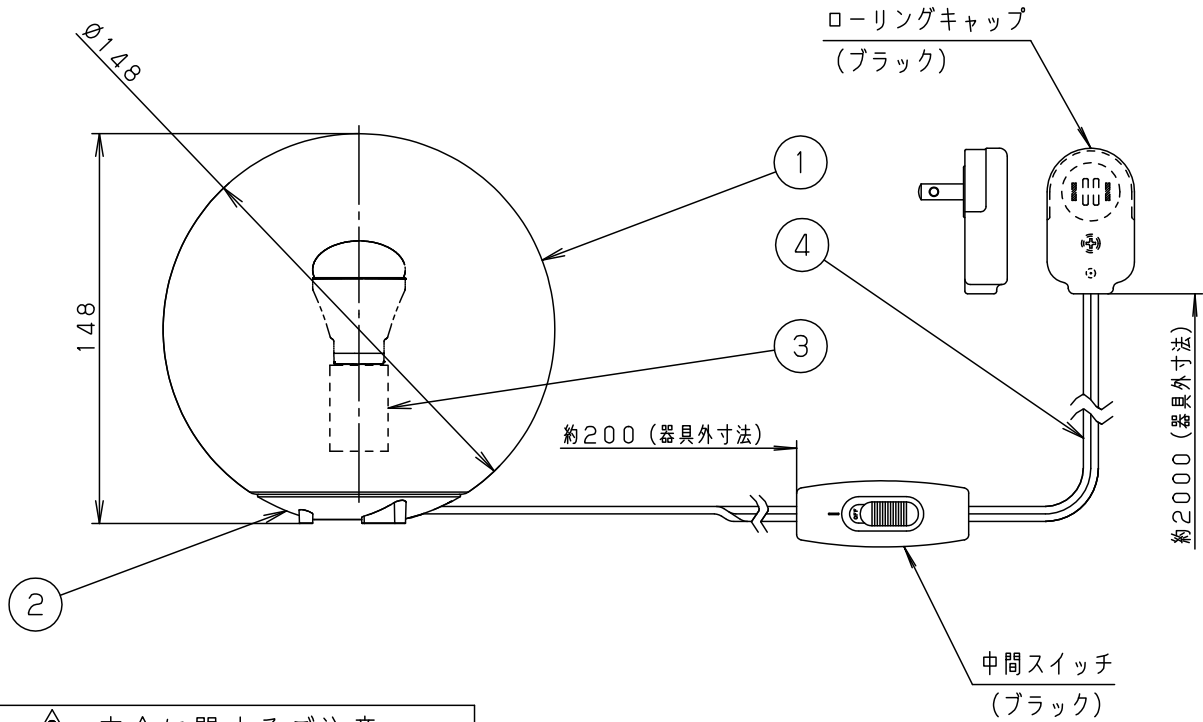

⚠ 注意：商品には寿命があります。詳細はCLX2021AAをご参照ください。

⚠ 安全に関するご注意

- 一般屋内用器具です。屋外や水気、湿気のある所では使用しないでください。絶縁不良による感電の原因となります。
- 調光器と組み合わせて使用しないでください。火災の原因となります。
- LEDを直視しないでください。目の痛みの原因となることがあります。

<使用上のご注意>

- この器具には白熱灯、電球形蛍光灯は使用できません。必ず適合ランプ（パナソニック製）をご使用ください。
- この器具の近くでは電子錠などに使用する光高周波方式のリモコンが動作しない場合がごくまれにありますのでご注意ください。
- LEDにはバラツキがあるため、同一品番商品でも商品ごとに発光色、明るさが異なる場合があります。
- 器具の近くでは、ラジオやテレビなどの音響、映像機器に雑音が入る場合があります。

- 中間スイッチ付
  ON-OFF

明るさ：40形電球1灯器具相当						品番	
定格電圧	入力電流	消費電力					SC801BZ
AC100V	0.08A	4.4W					
付属ランプ	LDA4L-G-E17/Z40E/S/W/2 電球色 (2700K Ra84)		5				
W・数	4.4 × 1		4	電源コード		ブラック 約2m ローリングキャップ付	
器具質量	0.5kg		3	ソケット		E17	
特記事項			2	台	ポリカーボネート	乳白つや消し 一部黒つや消し	生産終了品 本器具は製造できません
			1	カバー	アクリル	乳白つや消し	
	部番	部品名	材質・素材厚	備考	パナソニック株式会社