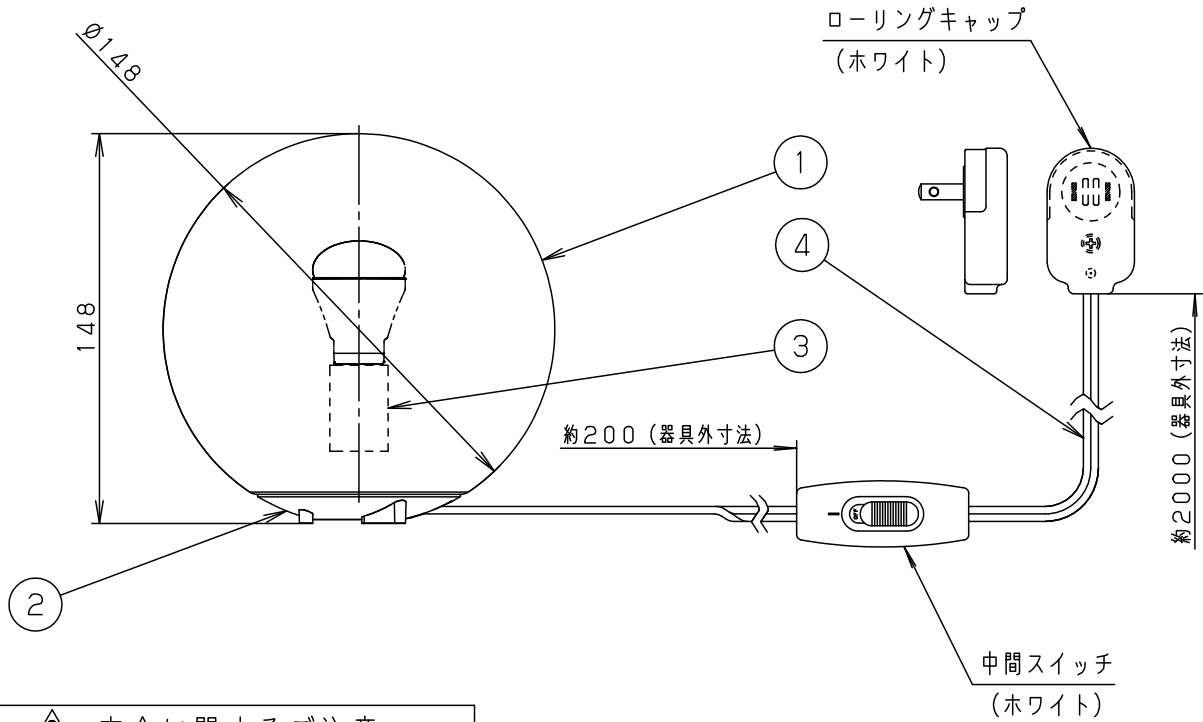

⚠ 注意：商品には寿命があります。詳細はCLX2021AAをご参照ください。

⚠ 安全に関するご注意

- 一般屋内用器具です。
  屋外や水気、湿気のある所では使用しないでください。
  絶縁不良による感電の原因となります。
- 調光器と組み合わせて使用しないでください。
  火災の原因となります。
- LEDを直視しないでください。
  目の痛みの原因となることがあります。

<使用上のご注意>

- この器具には白熱灯、電球形蛍光灯は使用できません。
  必ず適合ランプ（パナソニック製）をご使用ください。
- この器具の近くでは電子錠などに使用する光高周波方式のリモコンが動作しない場合がごくまれにありますのでご注意ください。
- LEDにはバラツキがあるため、同一品番商品でも商品ごとに発光色、明るさが異なる場合があります。
- 器具の近くでは、ラジオやテレビなどの音響、映像機器に雑音が入る場合があります。

- 中間スイッチ付
  ON-OFF

明るさ：40形電球1灯器具相当							
定格電圧	入力電流	消費電力					
AC100V	0.08A	4.4W					
付属ランプ	LDA4L-G-E17/Z40E/S/W/2 電球色 (2700K Ra84)		5				品番
W・数	4.4 × 1		4	電源コード		ホワイト 約2m ローリングキャップ付	SC801WK
器具質量	0.5kg		3	ソケット		E17	
特記事項			2	台	ポリカーボネート	乳白つや消し	生産終了品 本器具は製造できません
			1	カバー	アクリル	乳白つや消し	
			部番	部品名	材質・素材厚	備考	パナソニック株式会社