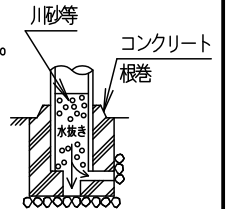

6	ポール受け	鋼管 (t4.2)	溶融Zn-Al-Mg合金メッキ後 ミディアムグレーメタリックポリエステル粉体塗装	品番 (モールライト) 防雨型 XY5710KLE9
		5	アーム	角型鋼管 (t1.6)	溶融Zn-Al-Mg合金メッキ後 ミディアムグレーメタリックポリエステル粉体塗装	
LED	昼白色 (5000K Ra70)	4	レンズ	アクリル樹脂		
器具質量	上表参照	3	LEDユニット		4個	生産終了品 本器具は製造できません
特記事項		2	パネル	耐熱アクリル	マット仕上げ	
		1	本体	アルミ板 (t1.5)	ミディアムグレーメタリック ポリエステル粉体塗装	パナソニック株式会社
部番	部品名		材質・素材厚	備考