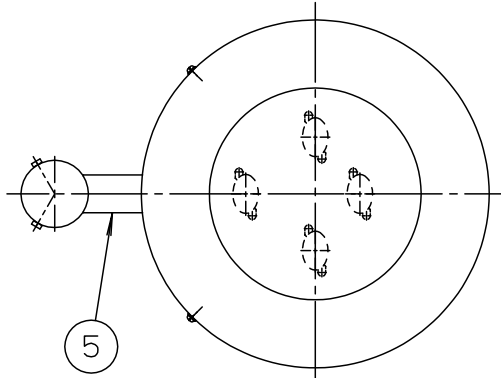

⚠ 注意：商品には寿命があります。詳細はCLX2021YAをご参照ください。

| 品名 | 品番 | | | |
|------------------|--------------|-------|----------|-------|
| | 灯具 | 器具質量 | アーム | 質量 |
| モールライトXY5710KLE9 | NNY22105KLE9 | 3.9kg | NNY28518 | 2.2kg |

定格

| | | | |
|------|-------------|-------|-------|
| 定格電圧 | 100V | 200V | 242V |
| 周波数 | 50Hz/60Hz共用 | | |
| 消費電力 | 26.1W | | |
| 入力電流 | 0.26A | 0.13A | 0.11A |
| 光源寿命 | 60000時間 | | |

器具光束

3600lm

落下防止ワイヤー・落下防止用具はポール内部に収納してください。

適合ポール

- ・Ø76タイプ (3.5m)
(ミディアムグレーメタリック)
環境配慮型溶融亜鉛メッキタイプ
耐風速60m/s

⚠ 安全に関するご注意

- 防雨型器具です。浴室など湿気の多い場所には使用しないでください。絶縁不良による感電、火災の原因となります。
- 60m/s仕様です。適合以外のアーム、ポールとの組合せでは使用しないでください。器具落下の原因となります。
- 横向取付専用器具です。上向、下向取付けしないでください。浸水による感電、火災の原因、器具落下の原因となります。
- 寒冷地で使用する場合、つららが落ちると危険が生じるような場所には設置しないでください。つららが落ちることがある場合は、つららの除去を行ってください。つらら落下による怪我の原因となります。