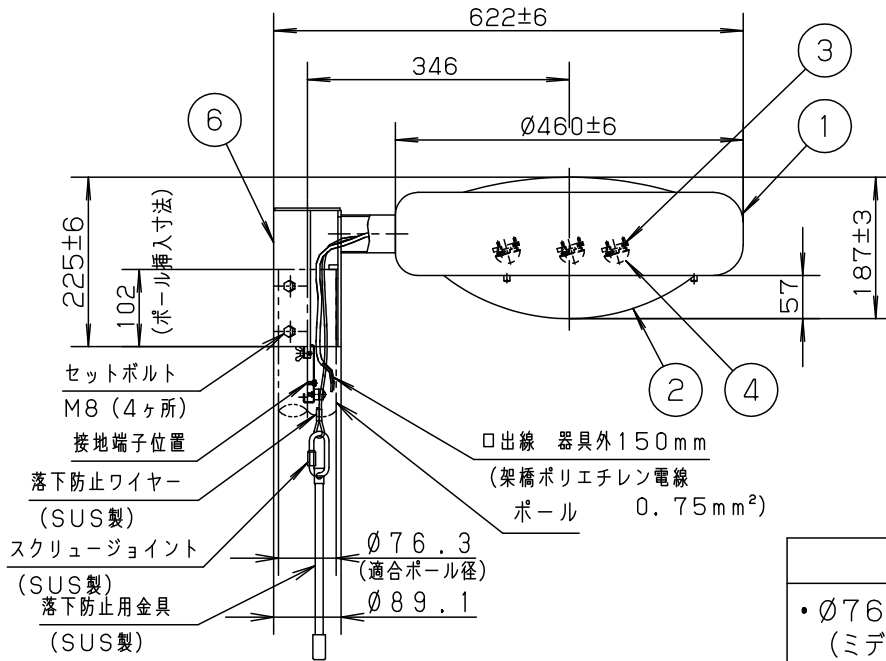

⚠ 注意：商品には寿命があります。詳細はCLX2021YAをご参照ください。

| 品名 | 品番 | | | |
|------------------|--------------|-------|----------|-------|
| | 灯具 | 器具質量 | アーム | 質量 |
| モールライトXY5710KLE9 | NNY22105KLE9 | 3.9kg | NNY28518 | 2.2kg |

定格

| | | | |
|------|-------------|-------|-------|
| 定格電圧 | 100V | 200V | 242V |
| 周波数 | 50Hz/60Hz共用 | | |
| 消費電力 | 26.1W | | |
| 入力電流 | 0.26A | 0.13A | 0.11A |
| 光源寿命 | 60000時間 | | |

器具光束

3600lm

落下防止ワイヤー・落下防止用具はポール内部に収納してください。

適合ポール

- ・Ø76タイプ (3.5m)
(ミディアムグレーメタリック)
環境配慮型溶融亜鉛メッキタイプ
耐風速60m/s

⚠ 安全に関するご注意

- 防雨型器具です。浴室など湿気の多い場所には使用しないでください。絶縁不良による感電、火災の原因となります。
- 60m/s仕様です。適合以外のアーム、ポールとの組合せでは使用しないでください。器具落下の原因となります。
- 横向取付専用器具です。上向、下向取付けしないでください。浸水による感電、火災の原因、器具落下の原因となります。
- 寒冷地で使用する場合、つららが落ちると危険が生じるような場所には設置しないでください。つららが落ちることがある場合は、つららの除去を行ってください。つらら落下による怪我の原因となります。