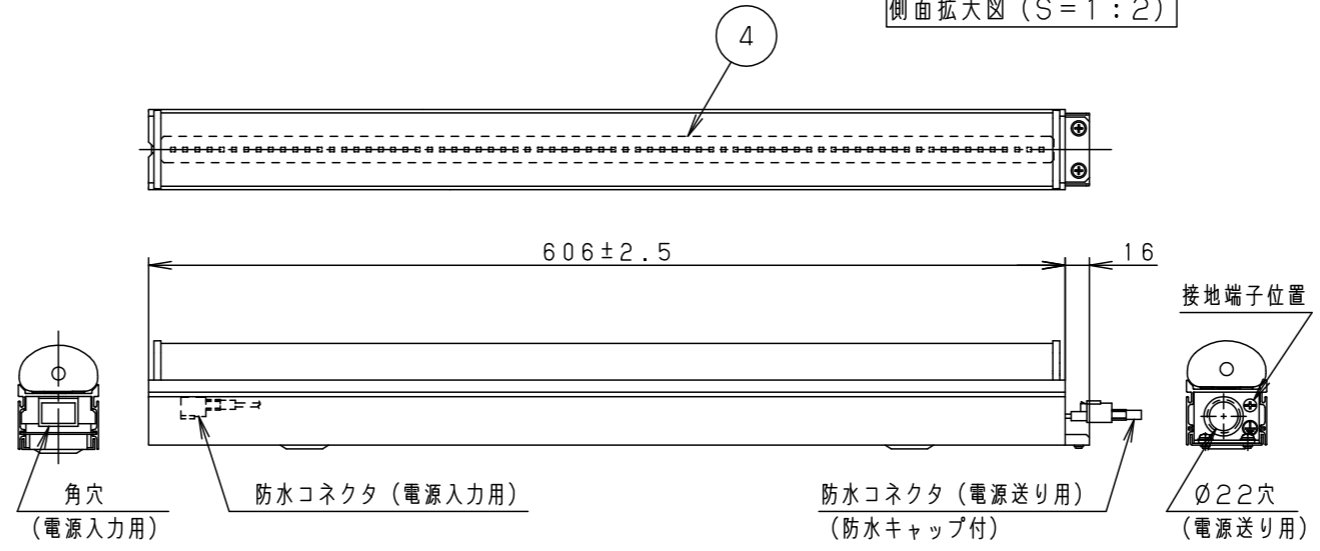

<組み合わせ可能調光器と接続台数>

	品番	1回路あたり	
		最大接続台数(台)	最大接続全長(m)
ライトマネージャーF×	NQ28861+NQL10101	18	11
	NQ28841+NQL10101		
リビングライコン	NQ28752WK・SK	9	5.5
	NQ28732WK・SK		
	NQ28751WK・SK		

定格電圧	AC100V
周波数	50Hz/60Hz共用
入力電流	0.14A
消費電力	13.5W

器具光束	660lm
------	-------

適合部品	
電源ケーブル	NNY28504
中継ケーブル	NNY28505
取付金具・ベグ	NNY28558
角度調整金具	YYY29900
遮光板	YYY29960

側面拡大図 (S=1:2)

<調光器を使用しない場合の接続台数>

●最大接続台数：34台

※連結例 注) 全ての図は、概略図です。

直線連結する場合

中継して連結する場合