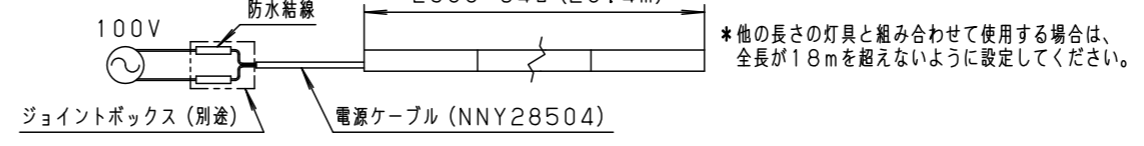

器具光束	660lm
------	-------

適合部品	
電源ケーブル	NNY28504
中継ケーブル	NNY28505
取付金具・ベグ	NNY28558
角度調整金具	YYY29900
遮光板	YYY29960

側面拡大図 (S=1:2)

<調光器を使用しない場合の接続台数>

●最大接続台数：34台

※連結例 注) 全ての図は、概略図です。

直線連結する場合

中継して連結する場合