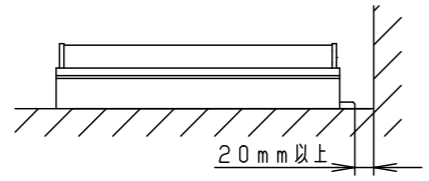

<組み合わせ可能調光器と接続台数>

	品番	1回路あたり	
		最大接続台数(台)	最大接続全長(m)
ライトマネージャーF×	NQ28861+NQL10101	18	11
	NQ28841+NQL10101		
リビングライコン	NQ28752WK・SK	9	5.5
	NQ28732WK・SK		
	NQ28751WK・SK		

定格電圧	AC100V
周波数	50Hz/60Hz共用
入力電流	0.14A
消費電力	13.5W

器具光束	660lm

適合部品	
電源ケーブル	NNY28504
中継ケーブル	NNY28505
取付金具・ベグ	NNY28558
角度調整金具	YYY29900
遮光板	YYY29960