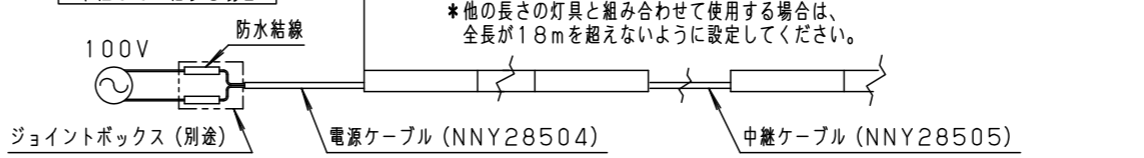

器具光束	660lm
------	-------

適合部品	
電源ケーブル	NNY28504
中継ケーブル	NNY28505
取付金具・ベグ	NNY28558
角度調整金具	YYY29900
遮光板	YYY29960

側面拡大図 (S=1:2)

<調光器を使用しない場合の接続台数>

●最大接続台数：34台

※連結例 注) 全ての図は、概略図です。

直線連結する場合

中継して連結する場合