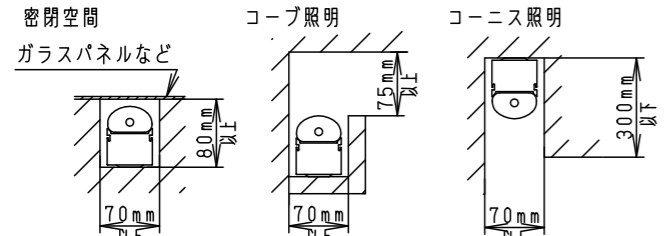

⚠ 注意：商品には寿命があります。詳細はCLX2021JAをご参照ください。

安全に関するご注意

- この器具は一般屋外用（防雨型）器具です。ただし、次の場所では使用しないでください。落下・感電・火災の原因となります。
 - 建物の屋上・山稜・橋梁などの風の強い場所
 - 業務用浴室やサウナなどの常時高温・高湿度になる場所
 - 温泉地など腐食性ガスが発生する場所
 - 沿岸地帯など潮風による塩害を受ける場所
 - 屋内プールなどの塩素雰囲気さらされる場所
 - 器具上部に積雪する場所
 - 振動の強い場所
 - 大雨等で冠水する場所
- 起動方式LB対応以外のライトコントローラ・遅れスイッチ・リモコンアダプタと組み合わせて使用しないでください。過熱による火災の原因となります。
- LEDを直視しないでください。目の痛みの原因となることがあります。
- 周囲温度は-5~35℃で使用してください。又、施工時の一時的な点灯確認以外は日中点灯はしないでください。不点や発火の原因となります。
- 壁面（縦・横向き）・天井面・据置取付専用です。器具取付の際は、下図のように空間を設けてください。また、溝に取り付ける場合は、溝幅を70mm以上確保してください。異常温度上昇によるLEDの早期不点・火災の原因となります。