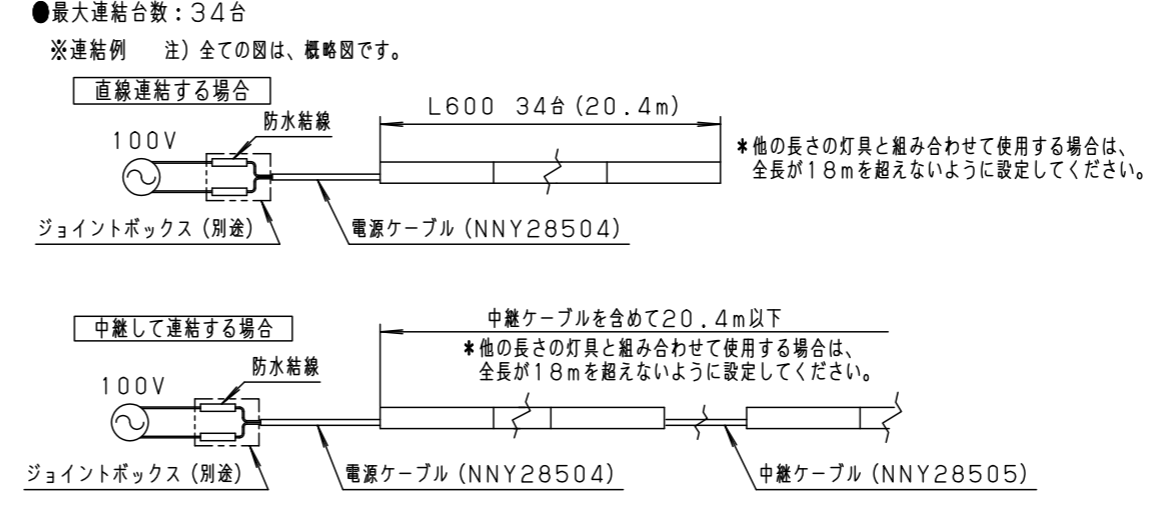

<組み合わせ可能調光器と接続台数>

	品番	1回路あたり	
		最大接続台数(台)	最大接続全長(m)
ライトマネージャーF×	NQ28861+NQL10101	18	11
	NQ28841+NQL10101		
リビングライコン	NQ28752WK・SK	9	5.5
	NQ28732WK・SK		
	NQ28751WK・SK		

定格電圧	AC100V
周波数	50Hz/60Hz共用
入力電流	0.14A
消費電力	13.5W

器具光束	700lm
------	-------

適合部品	
電源ケーブル	NNY28504
中継ケーブル	NNY28505
取付金具・ベグ	NNY28558
角度調整金具	YYY29900
遮光板	YYY29960

側面拡大図 (S=1:2)

<調光器を使用しない場合の接続台数>

部番	部品名	材質・素材厚	備考
1	本体	アルミ押出材	オフブラックアクリル塗装
2	取付台	鋼板 (t1.2) Zn-Al系合金メッキ	
3	カバー	アクリル樹脂	乳白
4	LEDユニット		
5	電源ユニット		
6			
7			

LED : 白色 (4000K Ra83)

器具質量 : 1.6kg

オフブラック マンセル N1.5

特記事項 :

SmartArchi

品番 : YYY20664LB1

図番 : YYY20664-K4

尺度 : 1:5