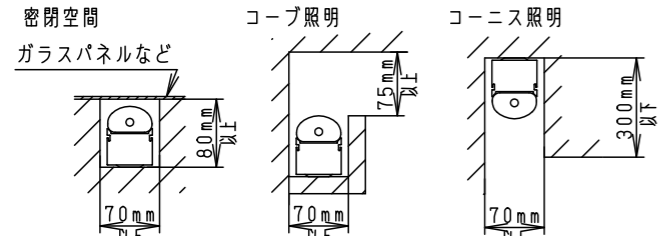

⚠ 注意：商品には寿命があります。詳細はCLX2021JAをご参照ください。

安全に関するご注意

- この器具は一般屋外用（防雨型）器具です。ただし、次の場所では使用しないでください。落下・感電・火災の原因となります。
  - 建物の屋上・山稜・橋梁などの風の強い場所
  - 業務用浴室やサウナなどの常時高温・高湿度になる場所
  - 温泉地など腐食性ガスが発生する場所
  - 沿岸地帯など潮風による塩害を受ける場所
  - 屋内プールなどの塩素雰囲気さらされる場所
  - 器具上部に積雪する場所
  - 振動の強い場所
  - 大雨等で冠水する場所
- 起動方式LB対応以外のライトコントローラ・遅れスイッチ・リモコンアダプタと組み合わせて使用しないでください。過熱による火災の原因となります。
- LEDを直視しないでください。目の痛みの原因となることがあります。
- 周囲温度は-5~35℃で使用してください。又、施工時の一時的な点灯確認以外は日中点灯はしないでください。不点や発火の原因となります。
- 壁面（縦・横向き）・天井面・据置取付専用です。器具取付の際は、下図のように空間を設けてください。また、溝に取り付ける場合は、溝幅を70mm以上確保してください。異常温度上昇によるLEDの早期不点・火災の原因となります。

- 草や木等で器具が覆われるような場所では使用しないでください。火災の原因となります。
- 人に踏まれるなど過剰な力が加わる恐れがある場所には取り付けしないでください。火災・感電・落下の原因となります。

<使用上のご注意>

- 器具が点検・交換できない場所には設置しないでください。点検できる設置場所（納め方）であること、高所設置時の点検設備（ゴンドラなど）があることを確認した上で、設置計画をしてください。
- 照射面が近い時や白い対象物を照射する場合、色ムラが気になる場合があります。予めご了承ください。
- LEDにはバツキがある為、LEDユニット内のLED個々及び同一品番で発光色、明るさが異なる場合があります。予めご了承ください。
- 起動方式LB対応の当社ライトコントロールと組み合わせて1~100%調光ができます。
- 取付台の切断端面部に初期赤錆が発生しますが、耐食性に問題ありません。詳しくは別紙承認図「Zn-Al系合金メッキの特性について」(図番T4AA20120-K*)をご確認ください。
- 電源電圧が周期的に変動した場合に、LEDがちらつく場合があります。
- 調光状態で素早い電源ON/OFFを行なうと、点灯の瞬間LEDが一瞬強く光ることがあります。

<施工上のご注意>

- ほたるスイッチと接続する場合は器具1台につきスイッチ3個まででご利用ください。4個以上のほたるスイッチと接続すると、スイッチを切にしても器具が消灯しないことがあります。
- 器具を送り配線する場合は、ライトコントロールの最大負荷容量かつ接続可能台数まででご利用ください。
- ライトコントロールとの結線方法および注意事項はライトコントロールの承認図などをご確認ください。
- 連結時には送り用防水キャップは取り外して使用してください。
- 施工時、壁面から20mm以上必要です。
- 取付場所により連結時、本体に隙間や段差が発生する恐れがあります。
- 連結時には光源間に隙間や段差があります。
- 電源は屋内分電盤から供給してください。落雷による破損の原因となります。