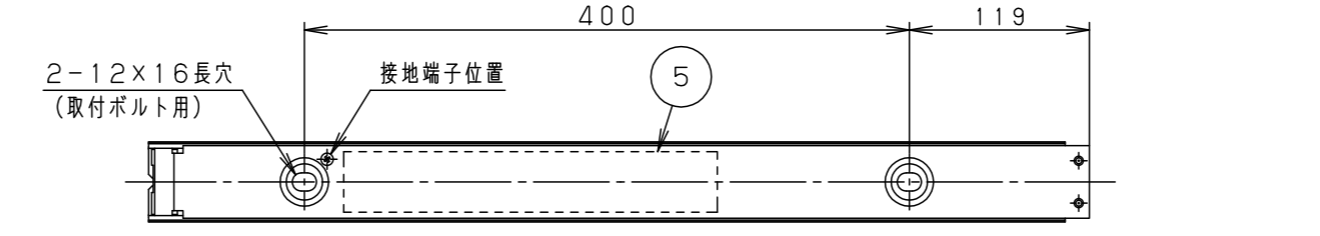

⚠ 注意：商品には寿命があります。詳細はCLX2021JAをご参照ください。

安全に関するご注意

- この器具は一般屋外用（防雨型）器具です。ただし、次の場所では使用しないでください。落下・感電・火災の原因となります。
  - 建物の屋上・山稜・橋梁などの風の強い場所
  - 業務用浴室やサウナなどの常時高温・高湿度になる場所
  - 温泉地など腐食性ガスが発生する場所
  - 沿岸地帯など潮風による塩害を受ける場所
  - 屋内プールなどの塩素雰囲気さらされる場所
  - 器具上部に積雪する場所
  - 振動の強い場所
  - 大雨等で冠水する場所
- 起動方式LB対応以外のライトコントローラ・遅れスイッチ・リモコンアダプタと組み合わせて使用しないでください。過熱による火災の原因となります。
- LEDを直視しないでください。目の痛みの原因となることがあります。
- 周囲温度は-5~35℃で使用してください。又、施工時の一時的な点灯確認以外は日中点灯はしないでください。不点や発火の原因となります。
- 壁面（縦・横向き）・天井面・据置取付専用です。器具取付の際は、下図のように空間を設けてください。また、溝に取り付ける場合は、溝幅を70mm以上確保してください。異常温度上昇によるLEDの早期不点・火災の原因となります。

- 草や木等で器具が覆われるような場所では使用しないでください。火災の原因となります。
- 人に踏まれるなど過剰な力が加わる恐れがある場所には取り付けしないでください。火災・感電・落下の原因となります。

<使用上のご注意>

- 器具が点検・交換できない場所には設置しないでください。点検できる設置場所（納め方）であること、高所設置時の点検設備（ゴンドラなど）があることを確認した上で、設置計画をしてください。
- 照射面が近い時や白い対象物を照射する場合、色ムラが気になる場合があります。予めご了承ください。
- LEDにはバツキがある為、LEDユニット内のLED個々及び同一品番で発光色、明るさが異なる場合があります。予めご了承ください。
- 起動方式LB対応の当社ライトコントロールと組み合わせて1~100%調光ができます。
- 取付台の切断端面部に初期赤錆が発生しますが、耐食性に問題ありません。詳しくは別紙承認図「Zn-Al系合金メッキの特性について」(図番T4AA20120-K*)をご確認ください。
- 電源電圧が周期的に変動した場合に、LEDがちらつく場合があります。
- 調光状態で素早い電源ON/OFFを行なうと、点灯の瞬間LEDが一瞬強く光ることがあります。

<施工上のご注意>

- ほたるスイッチと接続する場合は器具1台につきスイッチ3個まででご利用ください。4個以上のほたるスイッチと接続すると、スイッチを切にしても器具が消灯しないことがあります。
- 器具を送り配線する場合は、ライトコントロールの最大負荷容量かつ接続可能台数まででご利用ください。
- ライトコントロールとの結線方法および注意事項はライトコントロールの承認図などをご確認ください。
- 連結時には送り用防水キャップは取り外して使用してください。
- 施工時、壁面から20mm以上必要です。
- 取付場所により連結時、本体に隙間や段差が発生する恐れがあります。
- 連結時には光源間に隙間や段差があります。
- 電源は屋内分電盤から供給してください。落雷による破損の原因となります。

<組み合わせ可能調光器と接続台数>