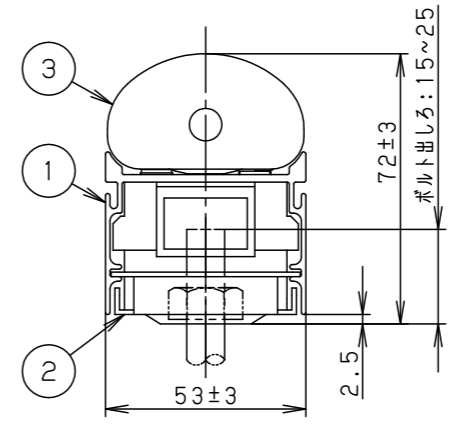

側面拡大図 (S=1:2)