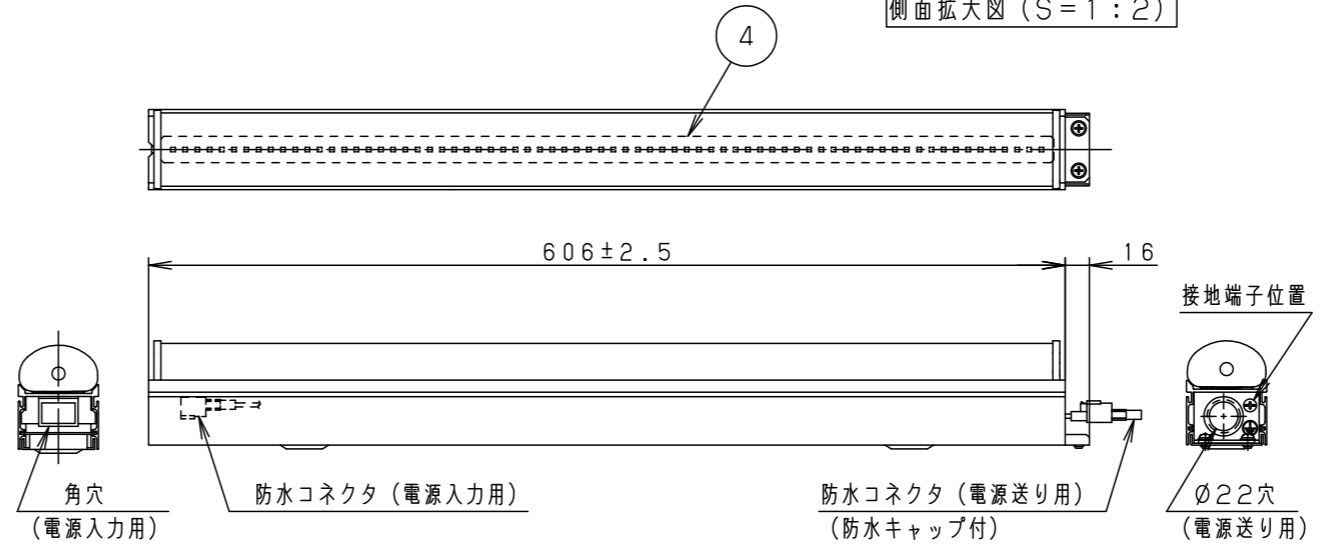

<組み合わせ可能調光器と接続台数>

	品番	1回路あたり	
		最大接続台数(台)	最大接続全長(m)
ライトマネージャーF×	NQ28861+NQL10101	18	11
	NQ28841+NQL10101		
リビングライコン	NQ28752WK・SK	9	5.5
	NQ28732WK・SK		
	NQ28751WK・SK		

定格電圧	AC100V
周波数	50Hz/60Hz共用
入力電流	0.14A
消費電力	13.5W

器具光束	700lm
------	-------

適合部品	
電源ケーブル	NNY28504
中継ケーブル	NNY28505
取付金具・ベグ	NNY28558
角度調整金具	YYY29900
遮光板	YYY29960

側面拡大図 (S=1:2)

<調光器を使用しない場合の接続台数>

部番	部品名	材質・素材厚	備考
1	本体	アルミ押出材	オフブラックアクリル塗装
2	取付台	鋼板 (t1.2) Zn-Al系合金メッキ	
3	カバー	アクリル樹脂	乳白
4	LEDユニット		
5	電源ユニット		
6			
7			

LED : 白色 (4000K Ra83)

器具質量 : 1.6kg

オフブラック マンセル N1.5

特記事項 :

SmartArchi

品番 : YYY20664LB1

図番 : YYY20664-K4

尺度 : 1:5