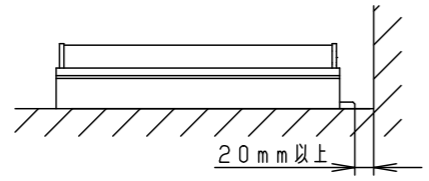

<組み合わせ可能調光器と接続台数>

	品番	1回路あたり	
		最大接続台数(台)	最大接続全長(m)
ライトマネージャーF×	NQ28861+NQL10101	18	11
	NQ28841+NQL10101		
リビングライコン	NQ28752WK・SK	9	5.5
	NQ28732WK・SK		
	NQ28751WK・SK		

定格電圧	AC100V
周波数	50Hz/60Hz共用
入力電流	0.14A
消費電力	13.5W

器具光束	700lm

適合部品	
電源ケーブル	NNY28504
中継ケーブル	NNY28505
取付金具・ベグ	NNY28558
角度調整金具	YYY29900
遮光板	YYY29960