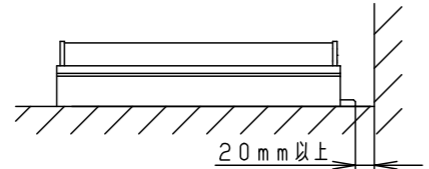

<施工上のご注意>

- はたすスイッチと接続する場合は器具1台につきスイッチ3個まででご利用ください。4個以上のはたすスイッチと接続すると、スイッチを切にしても器具が消灯しないことがあります。
- 器具を送り配線する場合は、ライトコントロールの最大負荷容量かつ接続可能台数まででご利用ください。
- ライトコントロールとの接続方法および注意事項はライトコントロールの承認図などをご確認ください。
- 連結時には送り用防水キャップは取り外して使用してください。
- 施工時、壁面から20mm以上必要です。
- 取付場所により連結時、本体に隙間や段差が発生する恐れがあります。
- 連結時には光源間に隙間や段差があります。
- 電源は屋内分電盤から供給してください。落雷による破損の原因となります。