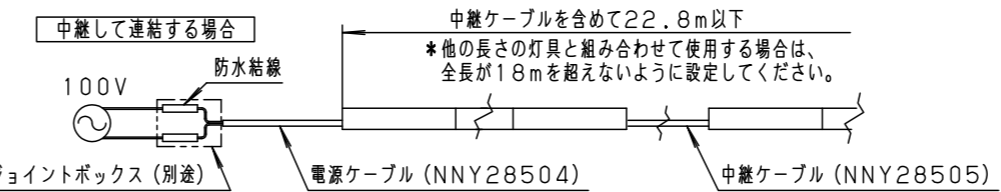

<施工上のご注意>

- はたすスイッチと接続する場合は器具1台につきスイッチ3個まででご利用ください。4個以上のはたすスイッチと接続すると、スイッチを切にしても器具が消灯しないことがあります。
- 器具を送り配線する場合は、ライトコントロールの最大負荷容量かつ接続可能台数まででご利用ください。
- ライトコントロールとの接続方法および注意事項はライトコントロールの承認図などをご確認ください。
- 連結時には送り用防水キャップは取り外して使用してください。
- 施工時、壁面から20mm以上必要です。
- 取付場所により連結時、本体に隙間や段差が発生する恐れがあります。
- 連結時には光源間に隙間や段差があります。
- 電源は屋内分電盤から供給してください。落雷による破損の原因となります。

<調光器を使用しない場合の接続台数>

●最大連結台数：19台

※連結例 注) 全ての図は、概略図です。

<組み合わせ可能調光器と接続台数>

	品番	1回路あたり	
		最大接続台数(台)	最大接続全長(m)
ライトマネージャ-Fx	NQ28861+NQL10101	9	11
	NQ28841+NQL10101		
リビングライコン	NQ28752WK・SK NQ28732WK・SK NQ28751WK・SK NQ28750W・S	4	5.5