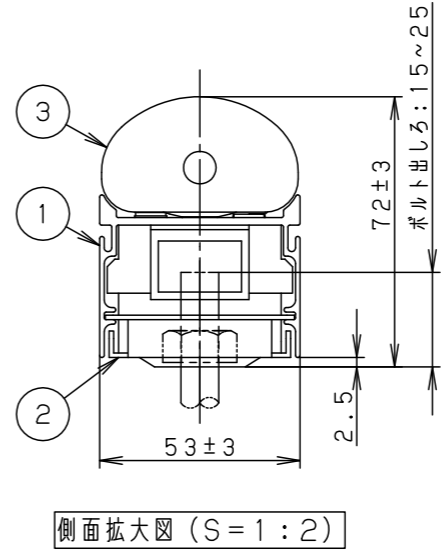

<使用上のご注意>

- 器具が点検・交換できない場所には設置しないでください。点検できる設置場所（納め方）であること、高所設置時の点検設備（ゴンドラなど）があることを確認した上で、設置計画をしてください。
- 照射面が近い時や白い対象物を照射する場合、色ムラが気になる場合があります。予めご了承ください。
- LEDにはバラツキがある為、LEDユニット内のLED個々及び同一品番で発光色、明るさが異なる場合があります。予めご了承ください。
- 起動方式LB対応の当社ライトコントロールと組み合わせて1~100%調光ができます。
- 取付台の切断端面部に初期赤錆が発生しますが、耐食性に問題ありません。詳しくは別紙承認図「Zn-Al系合金メッキの特性について」（図番T4AA20120-K*）をご確認ください。
- 電源電圧が周期的に変動した場合に、LEDがちらつく場合があります。
- 調光状態で素早い電源ON/OFFを行なうと、点灯の瞬間LEDが一瞬強く光ることがあります。

<施工上のご注意>

- はたすスイッチと接続する場合は器具1台につきスイッチ3個まででご利用ください。4個以上のはたすスイッチと接続すると、スイッチを切にしても器具が消灯しないことがあります。
- 器具を送り配線する場合は、ライトコントロールの最大負荷容量かつ接続可能台数まででご利用ください。
- ライトコントロールとの接続方法および注意事項はライトコントロールの承認図などをご確認ください。
- 連結時には送り用防水キャップは取り外して使用してください。
- 施工時、壁面から20mm以上必要です。
- 取付場所により連結時、本体に隙間や段差が発生する恐れがあります。
- 連結時には光源間に隙間や段差があります。
- 電源は屋内分電盤から供給してください。落雷による破損の原因となります。