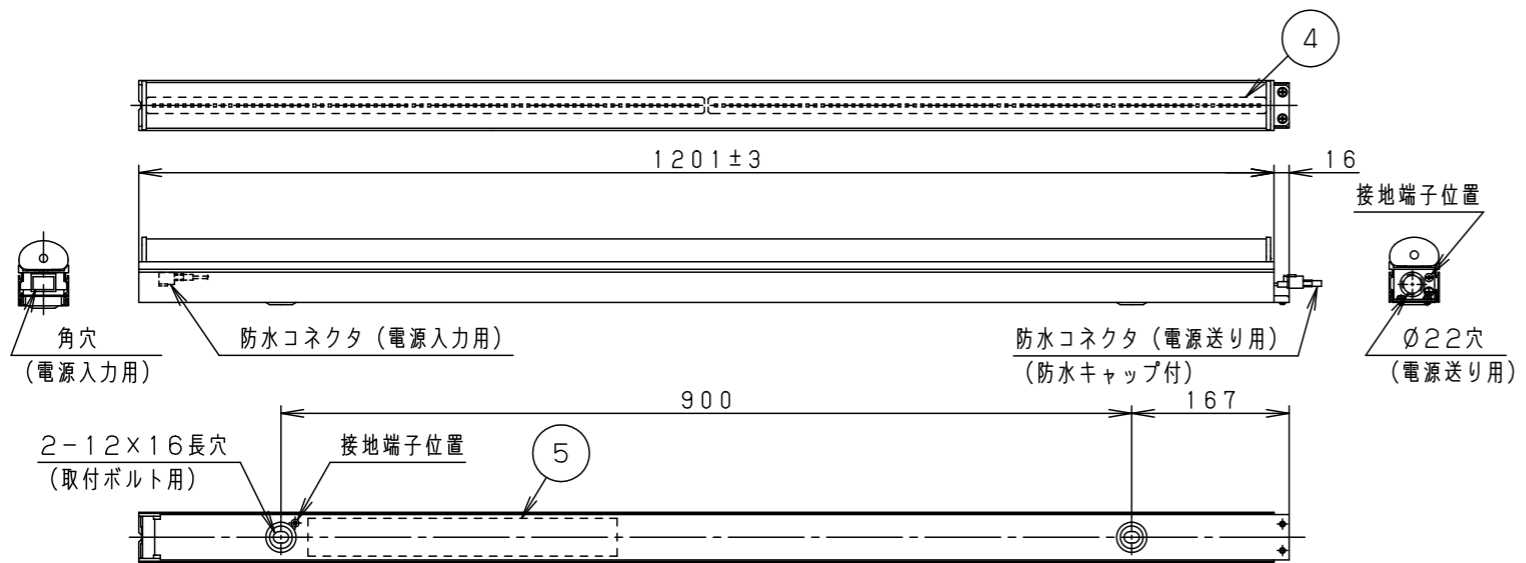

<使用上のご注意>

- 器具が点検・交換できない場所には設置しないでください。点検できる設置場所（納め方）であること、高所設置時の点検設備（ゴンドラなど）があることを確認した上で、設置計画をしてください。
- 照射面が近い時や白い対象物を照射する場合、色ムラが気になる場合があります。予めご了承ください。
- LEDにはバラツキがある為、LEDユニット内のLED個々及び同一品番で発光色、明るさが異なる場合があります。予めご了承ください。
- 起動方式LB対応の当社ライトコントロールと組み合わせて1~100%調光ができます。
- 取付台の切断端面部に初期赤錆が発生しますが、耐食性に問題ありません。詳しくは別紙承認図「Zn-Al系合金メッキの特性について」（図番T4AA20120-K*）をご確認ください。
- 電源電圧が周期的に変動した場合に、LEDがちらつく場合があります。
- 調光状態で素早い電源ON/OFFを行なうと、点灯の瞬間LEDが一瞬強く光ることがあります。

<施工上のご注意>

- はたすスイッチと接続する場合は器具1台につきスイッチ3個まででご利用ください。4個以上のはたすスイッチと接続すると、スイッチを切にしても器具が消灯しないことがあります。
- 器具を送り配線する場合は、ライトコントロールの最大負荷容量かつ接続可能台数まででご利用ください。
- ライトコントロールとの接続方法および注意事項はライトコントロールの承認図などをご確認ください。
- 連結時には送り用防水キャップは取り外して使用してください。
- 施工時、壁面から20mm以上必要です。
- 取付場所により連結時、本体に隙間や段差が発生する恐れがあります。
- 連結時には光源間に隙間や段差があります。
- 電源は屋内分電盤から供給してください。落雷による破損の原因となります。