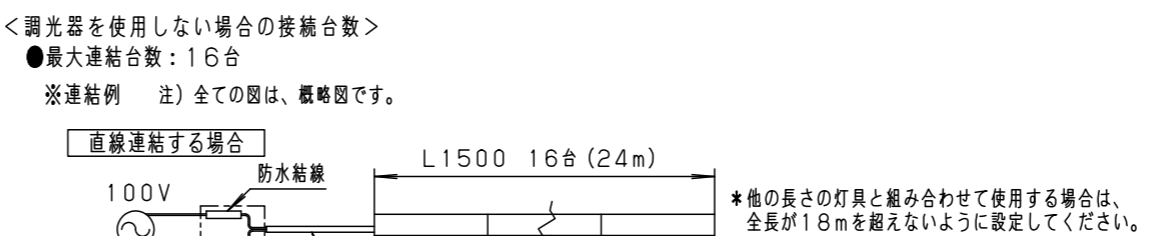

1. <施工上のご注意>
2. はたすスイッチと接続する場合は器具1台につきスイッチ3個まででご利用ください。4個以上のはたすスイッチと接続すると、スイッチを切にしても器具が消灯しないことがあります。
   - 器具を送り配線する場合は、ライトコントロールの最大負荷容量かつ接続可能台数まででご利用ください。
   - ライトコントロールとの結線方法および注意事項はライトコントロールの承認図などをご確認ください。
   - 連結時には送り用防水キャップは取り外して使用してください。
   - 施工時、壁面から20mm以上必要です。
   - 取付場所により連結時、本体に隙間や段差が発生する恐れがあります。
   - 連結時には光源間に隙間や段差があります。
   - 電源は屋内分電盤から供給してください。落雷による破損の原因となります。

<組み合わせ可能調光器と接続台数>

	品番	1回路あたり	
		最大接続台数(台)	最大接続全長(m)
ライトマネージャー-Fx	NQ28861+NQL10101	7	11
	NQ28841+NQL10101		
リビングライオン	NQ28752WK・SK	3	5.5
	NQ28732WK・SK		
	NQ28751WK・SK NQ28750W・S		

LED : 電球色 (3000K Ra83)

器具質量 : 3.3kg

オフブラック マンセル N1.5

特記事項 :

SmartArchi

品番 : YYY21563LB1

図番 : YYY21563-K4

尺度 : 1:8 作成 **生産終了品**
この器具は生産終了につき製造することができません

パナソニック株式会社