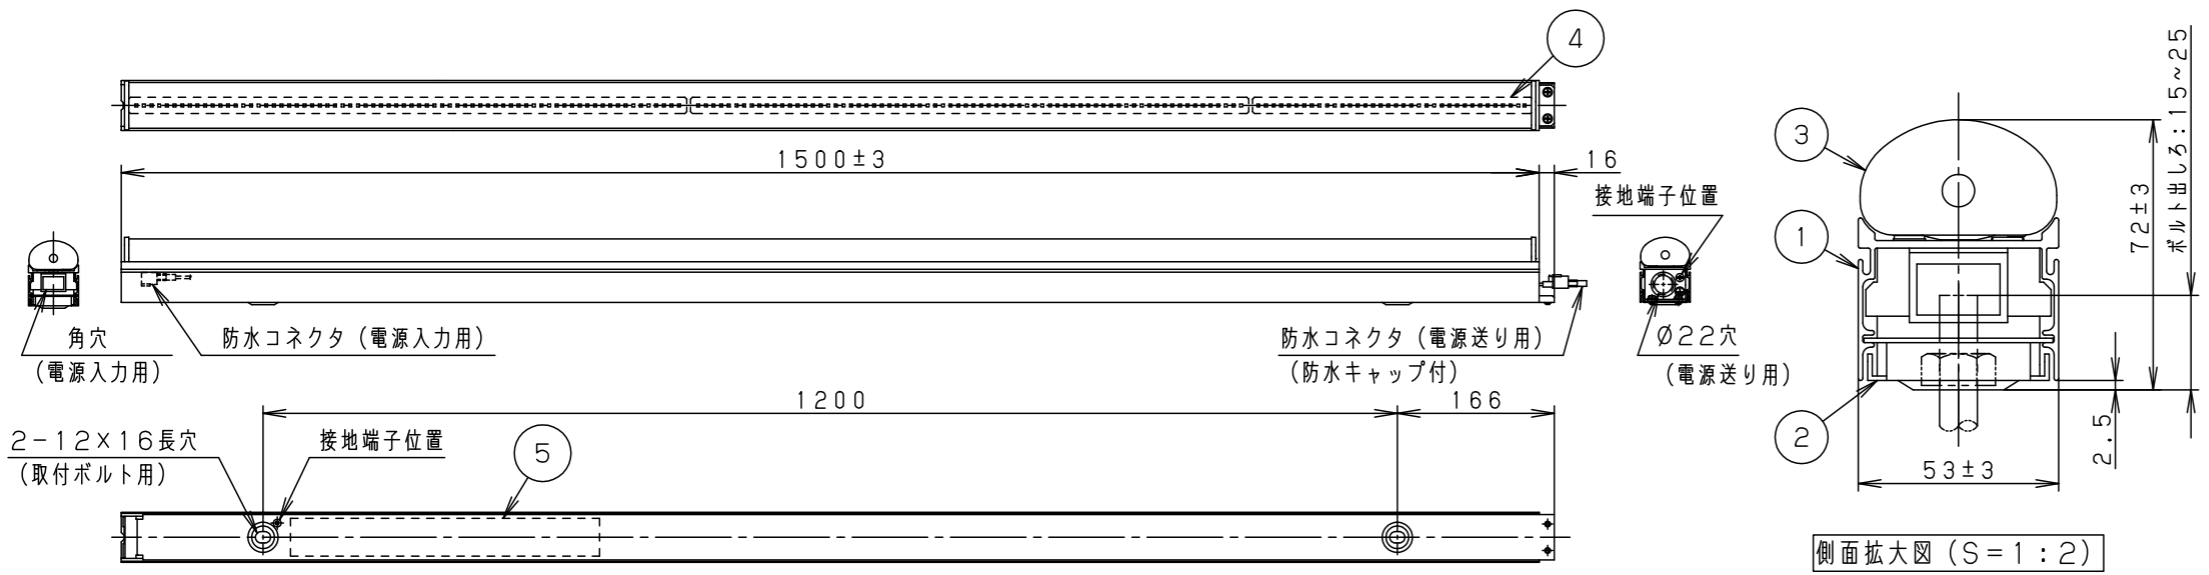

- 壁面（縦・横向き）・天井面・据置取付専用です。器具取付の際は、下図のように空間を設けてください。また、溝に取り付ける場合は、溝幅を70mm以上確保してください。異常温度上昇によるLEDの早期不点・火災の原因となります。

- 草や木等で器具が覆われるような場所では使用しないでください。火災の原因となります。
- 人に踏まれるなど過剰な力が加わる恐れがある場所には取り付けしないでください。火災・感電・落下の原因となります。

定格電圧	AC100V
周波数	50Hz/60Hz共用
入力電流	0.32A
消費電力	32W

器具光束	1650lm
------	--------

適合部品	
電源ケーブル	NNY28504
中継ケーブル	NNY28505
取付金具・ベグ	NNY28558
角度調整金具	YYY29900
遮光板	YYY29915

部番	部品名	材質・素材厚	備考
1	本体	アルミ押出材	オフブラックアクリル塗装
2	取付台	鋼板(t1.2) Zn-Al系合金メッキ	
3	カバー	アクリル樹脂	乳白
4	LEDユニット		
5	電源ユニット		
6			
7			