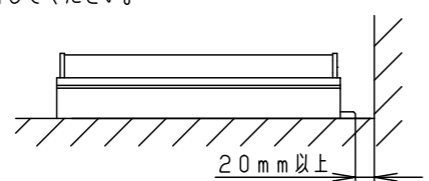

1. <施工上のご注意>
2. はたすスイッチと接続する場合は器具1台につきスイッチ3個まででご利用ください。4個以上のはたすスイッチと接続すると、スイッチを切にしても器具が消灯しないことがあります。
   - 器具を送り配線する場合は、ライトコントロールの最大負荷容量かつ接続可能台数まででご利用ください。
   - ライトコントロールとの結線方法および注意事項はライトコントロールの承認図などをご確認ください。
   - 連結時には送り用防水キャップは取り外して使用してください。
   - 施工時、壁面から20mm以上必要です。
   - 取付場所により連結時、本体に隙間や段差が発生する恐れがあります。
   - 連結時には光源間に隙間や段差があります。
   - 電源は屋内分電盤から供給してください。落雷による破損の原因となります。