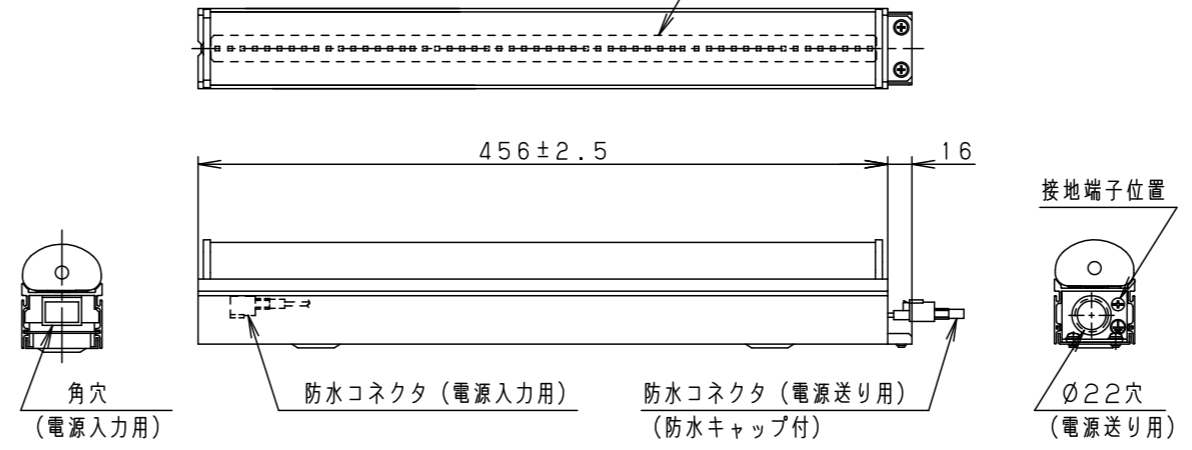

<組み合わせ可能調光器と接続台数>

	品番	1回路あたり	
		最大接続台数(台)	最大接続全長(m)
ライトマネージャーF×	NQ28861+NQL10101	24	11
	NQ28841+NQL10101		
リビングライコン	NQ28752WK・SK	12	5.5
	NQ28732WK・SK		
	NQ28751WK・SK		

定格電圧	AC100V
周波数	50Hz/60Hz共用
入力電流	0.12A
消費電力	11.3W

器具光束	450lm
------	-------

適合部品	
電源ケーブル	NNY28504
中継ケーブル	NNY28505
取付金具・ベグ	NNY28558
角度調整金具	YYY29900
遮光板	YYY29945

側面拡大図 (S=1:2)

<調光器を使用しない場合の接続台数>

部番	部品名	材質・素材厚	備考
1	本体	アルミ押出材	オフブラックアクリル塗装
2	取付台	鋼板 (t1.2) Zn-Al系合金メッキ	
3	カバー	アクリル樹脂	乳白
4	LEDユニット		
5	電源ユニット		
6			
7			