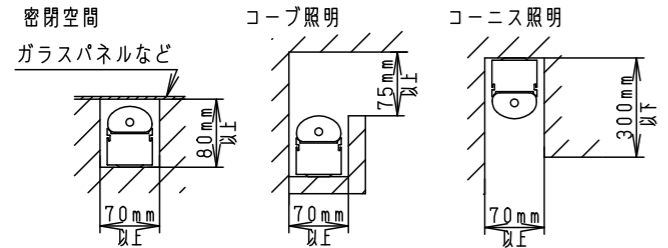

⚠ 注意：商品には寿命があります。詳細はCLX2021JAをご参照ください。

安全に関するご注意

- この器具は一般屋外用（防雨型）器具です。ただし、次の場所では使用しないでください。落下・感電・火災の原因となります。
 - 建物の屋上・山稜・橋梁などの風の強い場所
 - 業務用浴室やサウナなどの常時高温・高湿度になる場所
 - 温泉地など腐食性ガスが発生する場所
 - 沿岸地帯など潮風による塩害を受ける場所
 - 屋内プールなどの塩素雰囲気さらされる場所
 - 器具上部に積雪する場所
 - 振動の強い場所
 - 大雨等で冠水する場所
- 起動方式LB対応以外のライトコントローラ・遅れスイッチ・リモコンアダプタと組み合わせて使用しないでください。過熱による火災の原因となります。
- LEDを直視しないでください。目の痛みの原因となることがあります。
- 周囲温度は-5~35℃で使用してください。又、施工時の一時的な点灯確認以外は日中点灯はしないでください。不点や発火の原因となります。
- 壁面（縦・横向き）・天井面・据置取付専用です。器具取付の際は、下図のように空間を設けてください。また、溝に取り付ける場合は、溝幅を70mm以上確保してください。異常温度上昇によるLEDの早期不点・火災の原因となります。