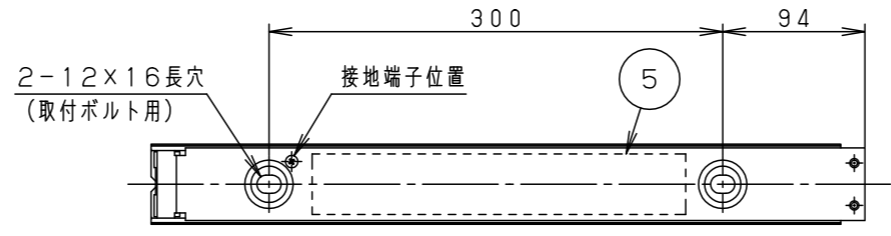

⚠ 注意：商品には寿命があります。詳細はCLX2021JAをご参照ください。

安全に関するご注意

- この器具は一般屋外用（防雨型）器具です。ただし、次の場所では使用しないでください。落下・感電・火災の原因となります。
  - 建物の屋上・山稜・橋梁などの風の強い場所
  - 業務用浴室やサウナなどの常時高温・高湿度になる場所
  - 温泉地など腐食性ガスが発生する場所
  - 沿岸地帯など潮風による塩害を受ける場所
  - 屋内プールなどの塩素雰囲気さらされる場所
  - 器具上部に積雪する場所
  - 振動の強い場所
  - 大雨等で冠水する場所
- 起動方式LB対応以外のライトコントローラ・遅れスイッチ・リモコンアダプタと組み合わせて使用しないでください。過熱による火災の原因となります。
- LEDを直視しないでください。目の痛みの原因となることがあります。
- 周囲温度は-5~35℃で使用してください。又、施工時の一時的な点灯確認以外は日中点灯はしないでください。不点や発火の原因となります。
- 壁面（縦・横向き）・天井面・据置取付専用です。器具取付の際は、下図のように空間を設けてください。また、溝に取り付ける場合は、溝幅を70mm以上確保してください。異常温度上昇によるLEDの早期不点・火災の原因となります。

- 草や木等で器具が覆われるような場所では使用しないでください。火災の原因となります。
- 人に踏まれるなど過剰な力が加わる恐れがある場所には取り付けしないでください。火災・感電・落下の原因となります。

<使用上のご注意>

- 器具が点検・交換できない場所には設置しないでください。点検できる設置場所（納め方）であること、高所設置時の点検設備（ゴンドラなど）があることを確認した上で、設置計画をしてください。
- 照射面が近い時や白い対象物を照射する場合、色ムラが気になる場合があります。予めご了承ください。
- LEDにはバラツキがある為、LEDユニット内のLED個々及び同一品番で発光色、明るさが異なる場合があります。予めご了承ください。
- 起動方式LB対応の当社ライトコントロールと組み合わせて1~100%調光ができます。
- 取付台の切断端面部に初期赤錆が発生しますが、耐食性に問題ありません。詳しくは別紙承認図「Zn-Al系合金メッキの特性について」（図番T4AA20120-K*）をご確認ください。
- 電源電圧が周期的に変動した場合に、LEDがちらつく場合があります。
- 調光状態で素早い電源ON/OFFを行なうと、点灯の瞬間LEDが一瞬強く光ることがあります。

<施工上のご注意>

- ほたるスイッチと接続する場合は器具1台につきスイッチ3個まででご利用ください。4個以上のほたるスイッチと接続すると、スイッチを切にしても器具が消灯しないことがあります。
- 器具を送り配線する場合は、ライトコントロールの最大負荷容量かつ接続可能台数まででご利用ください。
- ライトコントロールとの結線方法および注意事項はライトコントロールの承認図などをご確認ください。
- 連結時には送り用防水キャップは取り外して使用してください。
- 施工時、壁面から20mm以上必要です。
- 取付場所により連結時、本体に隙間や段差が発生する恐れがあります。
- 連結時には光源間に隙間や段差があります。
- 電源は屋内分電盤から供給してください。落雷による破損の原因となります。

<組み合わせ可能調光器と接続台数>