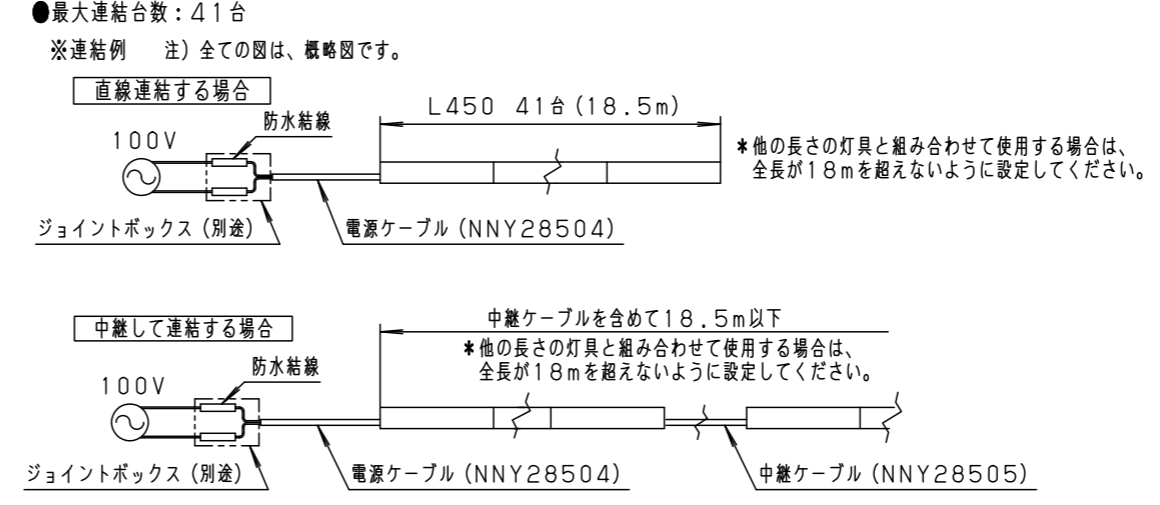

<組み合わせ可能調光器と接続台数>

	品番	1回路あたり	
		最大接続台数(台)	最大接続全長(m)
ライトマネージャーF×	NQ28861+NQL10101	24	11
	NQ28841+NQL10101		
リビングライコン	NQ28752WK・SK	12	5.5
	NQ28732WK・SK		
	NQ28751WK・SK		

定格電圧	AC100V
周波数	50Hz/60Hz共用
入力電流	0.12A
消費電力	11.3W

器具光束	450lm
------	-------

適合部品	
電源ケーブル	NNY28504
中継ケーブル	NNY28505
取付金具・ベグ	NNY28558
角度調整金具	YYY29900
遮光板	YYY29945

側面拡大図 (S=1:2)

<調光器を使用しない場合の接続台数>

部番	部品名	材質・素材厚	備考
1	本体	アルミ押出材	オフブラックアクリル塗装
2	取付台	鋼板 (t1.2) Zn-Al系合金メッキ	
3	カバー	アクリル樹脂	乳白
4	LEDユニット		
5	電源ユニット		
6			
7			

LED : 電球色 (2700K Ra83)

器具質量 : 1.4kg

オフブラック マンセル N1.5

特記事項 :

SmartArchi

品番 : YYY24562LB1

図番 : YYY24562-K4

尺度 : 1:5