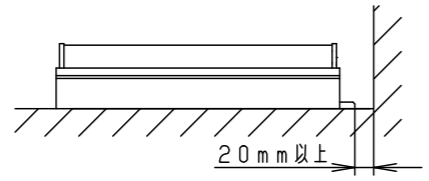

<組み合わせ可能調光器と接続台数>

	品番	1回路あたり	
		最大接続台数(台)	最大接続全長(m)
ライトマネージャーF×	NQ28861+NQL10101	24	11
	NQ28841+NQL10101		
リビングライコン	NQ28752WK・SK	12	5.5
	NQ28732WK・SK		
	NQ28751WK・SK		

定格電圧	AC100V
周波数	50Hz/60Hz共用
入力電流	0.12A
消費電力	11.3W

器具光束	450lm

適合部品	
電源ケーブル	NNY28504
中継ケーブル	NNY28505
取付金具・ベグ	NNY28558
角度調整金具	YYY29900
遮光板	YYY29945