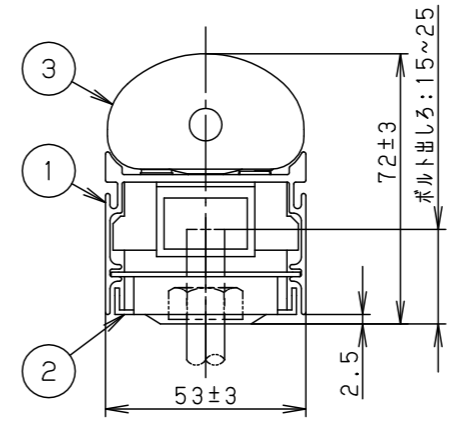

側面拡大図 (S=1:2)