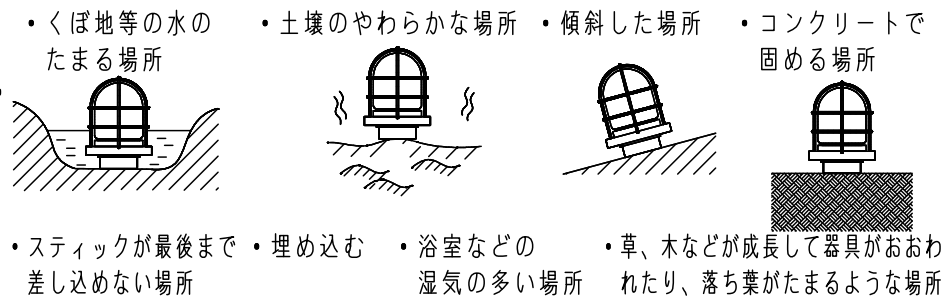

⚠ 注意：商品には寿命があります。詳細はCLX2021AAをご参照ください。

<使用上のご注意>

- この器具には白熱灯、電球形蛍光灯は使用できません。必ず適合ランプ（パナソニック製）をご使用ください。
- この器具の近くでは電子錠などに使用する光高周波方式のリモコンが動作しない場合がごくまれにありますので、ご注意ください。
- LEDにはバラツキがあるため、同一品番商品でも商品ごとに発光色、明るさが異なる場合があります。
- 器具の近くでは、ラジオやテレビなどの音響、映像機器に雑音が入る場合があります。
- 海岸隣接地帯では、塩害により短期間で錆が発生するおそれがあります。
- 器具に直射日光が当たる状態で点灯させないでください。温度上昇によるランプの短寿命や一時的な明るさ低下・不点灯の原因となります。

耐熱ビニルキャプタイヤケーブル (0.75mm²×2心・外径φ9・器具外5m)

- ・アクリル2回塗り
- ・二重絶縁型

⚠ 安全に関するご注意

- 防雨型器具です。浴室などの湿気の多い場所では使用しないでください。感電、火災の原因となります。
- 据置き専用器具です。指定方向以外には取り付けしないでください。落下、感電、火災の原因となります。
- 調光器と組み合わせて使用しないでください。火災の原因となります。
- LEDを直視しないでください。目の痛みの原因となることがあります。
- 次のような場所では使用しないでください。火災・感電の原因となります。