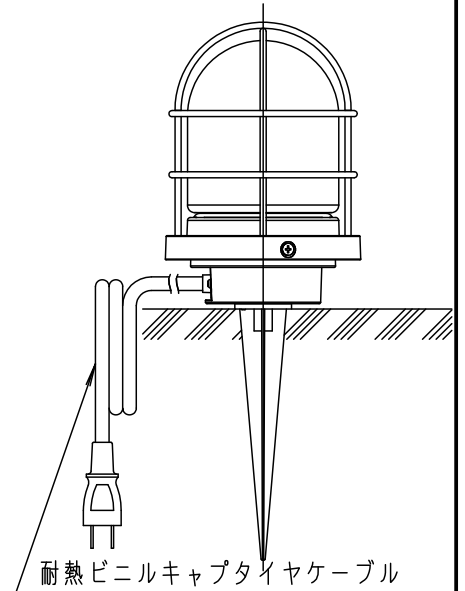

耐熱ビニルキャプタイヤケーブル (0.75mm²×2心・外径φ9・器具外5m)

- ・アクリル2回塗り
- ・二重絶縁型

⚠ 安全に関するご注意

- 防雨型器具です。浴室などの湿気の多い場所では使用しないでください。感電、火災の原因となります。
- 据置き専用器具です。指定方向以外には取り付けしないでください。落下、感電、火災の原因となります。
- 調光器と組み合わせて使用しないでください。火災の原因となります。
- LEDを直視しないでください。目の痛みの原因となることがあります。
- 次のような場所では使用しないでください。火災・感電の原因となります。

明るさ：25形電球1灯器具相当

定格電圧	入力電流	消費電力
AC100V	0.057A	3.4W

付属ランプ	LDA3L-E17/C/W 電球色(2700K Ra80)
-------	----------------------------------

器具光束	225lm
------	-------

W・数	3.4×1
-----	-------

器具質量	2.0kg
------	-------

特記事項	
------	--