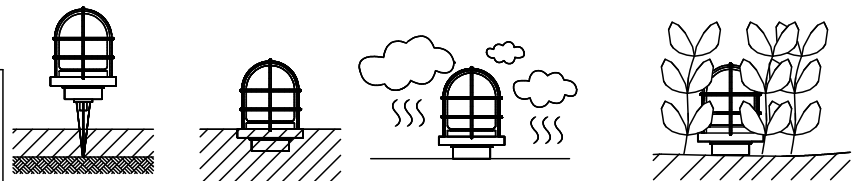

耐熱ビニルキャプタイヤケーブル (0.75mm²×2心・外径φ9・器具外5m)

- ・アクリル2回塗り
- ・二重絶縁型

⚠ 安全に関するご注意

- 防雨型器具です。浴室などの湿気の多い場所では使用しないでください。感電、火災の原因となります。
- 据置き専用器具です。指定方向以外には取り付けしないでください。落下、感電、火災の原因となります。
- 調光器と組み合わせて使用しないでください。火災の原因となります。
- LEDを直視しないでください。目の痛みの原因となることがあります。
- 次のような場所では使用しないでください。火災・感電の原因となります。