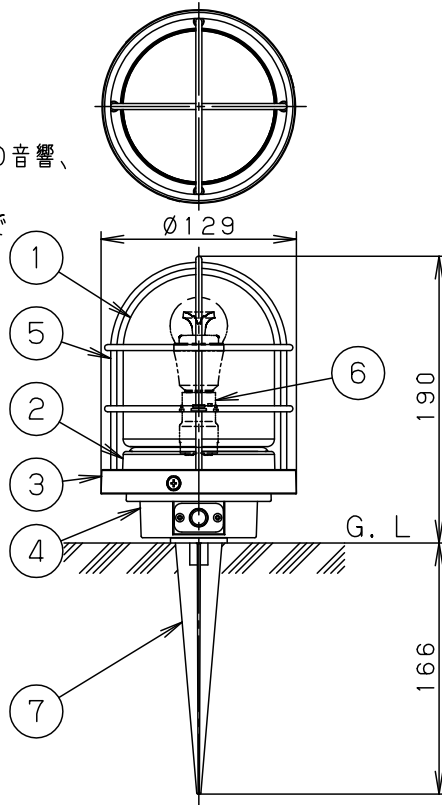

耐熱ビニルキャプタイヤケーブル (0.75mm²×2心・外径φ9・器具外5m)

- ・アクリル2回塗り
- ・二重絶縁型

⚠ 安全に関するご注意

- 防雨型器具です。浴室などの湿気の多い場所では使用しないでください。感電、火災の原因となります。
- 据置き専用器具です。指定方向以外には取り付けしないでください。落下、感電、火災の原因となります。
- 調光器と組み合わせて使用しないでください。火災の原因となります。
- LEDを直視しないでください。目の痛みの原因となることがあります。
- 次のような場所では使用しないでください。火災・感電の原因となります。

明るさ：25形電球1灯器具相当

定格電圧	入力電流	消費電力
AC100V	0.057A	3.4W

付属ランプ	LDA3L-E17/C/W 電球色(2700K Ra80)
-------	----------------------------------

器具光束	225lm
------	-------

W・数	3.4×1
-----	-------

器具質量	2.0kg
------	-------

特記事項	
------	--