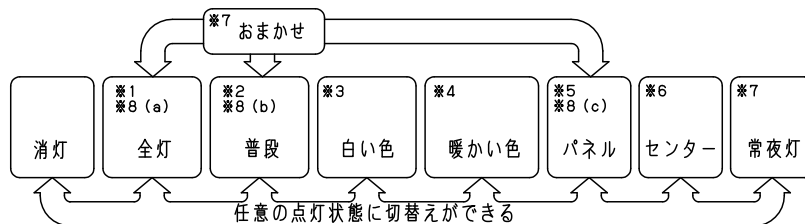

音のエチケット

楽しい音楽も時と場合によっては気になるものです。
適度の音量にして隣り近所へ配慮しましょう。
特に静かな夜間には窓を閉めるのも1つの方法です。

音のエチケット
シンボルマーク

本図面は6枚1組です。2/6

	5				品番
	4				使用説明書
器具質量	3				SNC38202
特記事項	2				小寺 長崎
	1				
	部番	部品名	材質・素材厚	備考	パナソニック株式会社

⚠ 注意：商品には寿命があります。詳細はCLX2021AAをご参照ください。

<機能説明>

●点灯切替

壁
スイッチ

消灯する・点灯する

- 壁スイッチをONすると、消灯前の点灯状態で点灯します。
壁スイッチで消灯後2秒以上経過した後、再び壁スイッチをONさせた場合は消灯前の状態で点灯します。
普段・パネル・センター・常夜灯モードは、リモコン送信器にて明るさを記憶させた場合、点灯状態はその明るさで点灯します。
その他のモードは明るさを記憶できません。
- 壁スイッチをONしても点灯しない場合は、壁スイッチを素早く（約1秒以内）OFF⇒ONするか、壁スイッチをONしてリモコン送信器で点灯状態を切り替えてください。

点灯状態を切り替える

- 壁スイッチを素早く（約1秒以内）OFF⇒ONすると、点灯状態が切り替わります。

※1 リモコンで消灯、壁スイッチはON状態の消灯

リモコン
送信機

- ※1 昼光色、明るさ100%で点灯します。リモコン送信器にて、昼光色、約5~100%調光ができます。変更した状態は記憶されません。調色はできません。
- ※2 出荷状態またはリモコン送信機でリセット操作後は、昼白色、明るさ約70%で点灯します。リモコン送信器にて、約5~90%調光と調色ができます。調光または調色させた場合はその状態を普段ボタンに記憶します。
- ※3 昼光色、明るさ約90%で点灯します。リモコン送信器にて、約5~90%調光と、調色ができます。調光または調色させた場合はその状態を普段ボタンに記憶します。
- ※4 電球色、明るさ約50%で点灯します。リモコン送信器にて、約5~50%調光と、調色ができます。調光または調色させた場合はその状態を普段ボタンに記憶します。
- ※5 電球色のパネル光が点灯します。リモコン送信器にて、約5~100%調光ができます。調光させた場合はその状態をパネルボタンに記憶します。
順送り点灯パターン切り替え可能（2枚点灯→1枚点灯→逆1枚点灯→くり返し）
- ※6 電球色のセンター光が点灯します。リモコン送信器にて、約5~100%調光ができます。調光させた場合はその状態をセンターボタンに記憶します。
- ※7 リモコン送信器にて、6段階調光ができます。調光させた場合はその状態を常夜灯ボタンに記憶します。
- ※8 設定時刻に応じて光色を自動で変化させます。
(a) 朝モード：全灯約6200K
(b) 昼モード：普段のあかり
(c) 夜モード：パネル光2700K