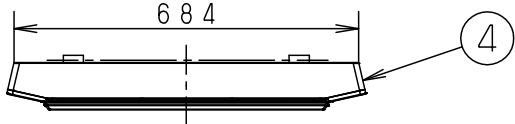

⚠ 注意：商品には寿命があります。詳細はCLX2021AAをご参照ください。

電源ユニット内蔵型
認証済み無線装置内蔵

- ・スピーカー搭載
- ・おまかせ機能付
- ・リモコン送信器（3チャンネル）付
- ・ワイヤレス送信機付

・カバーの取付方法は、スライド方式です。
注1) ご使用にあたってはスマートフォン・タブレットなどのBluetooth® 機器が必要です。また壁スイッチも必要です。

・Bluetooth® ワードマークおよびロゴは登録商標であり、Bluetooth SIG, Inc. が所有権を有します。パナソニック株式会社は使用許諾の下でこれらのマークおよびロゴを使用しています。その他の商標および登録商標は、それぞれの所有者の商標および登録商標です。