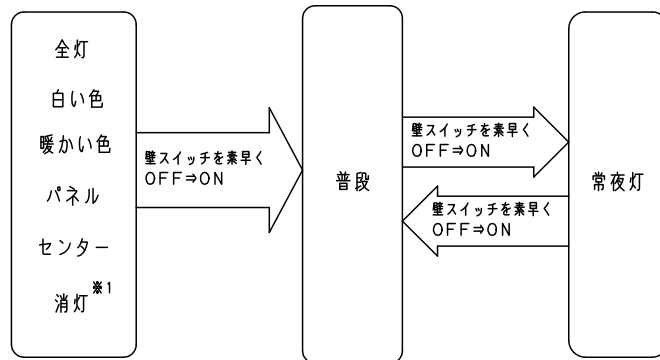

⚠ 注意：商品には寿命があります。詳細はCLX2021AAをご参照ください。

<機能説明>

●点灯切替

壁
スイッチ

消灯する・点灯する

- ●壁スイッチをONすると、消灯前の点灯状態で点灯します。
  壁スイッチで消灯後2秒以上経過した後、再び壁スイッチをONさせた場合は消灯前の状態で点灯します。
  普段・パネル・センター・常夜灯モードは、リモコン送信器にて明るさを記憶させた場合、点灯状態はその明るさで点灯します。
  その他のモードは明るさを記憶できません。
- ●壁スイッチをONしても点灯しない場合は、壁スイッチを素早く（約1秒以内）OFF⇒ONするか、壁スイッチをONしてリモコン送信器で点灯状態を切り替えてください。

点灯状態を切り替える

- ●壁スイッチを素早く（約1秒以内）OFF⇒ONすると、点灯状態が切り替わります。

※1 リモコンで消灯、壁スイッチはON状態の消灯

リモコン
送信機