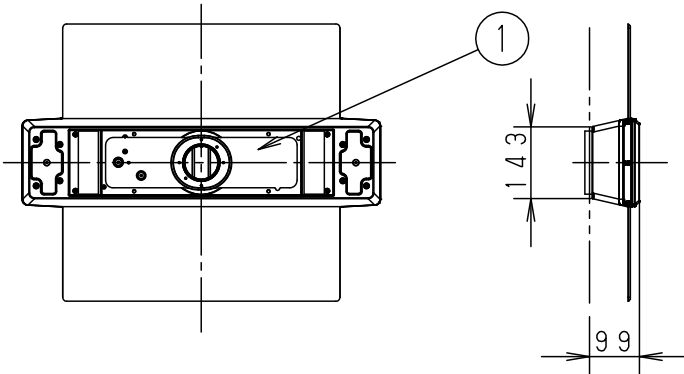

⚠ 注意：商品には寿命があります。詳細はCLX2021AAをご参照ください。

電源ユニット内蔵型
認証済み無線装置内蔵

- ・スピーカー搭載
- ・おまかせ機能付
- ・リモコン送信器（3チャンネル）付
- ・ワイヤレス送信機付

・カバーの取付方法は、スライド方式です。
注1) ご使用にあたってはスマートフォン・タブレットなどのBluetooth® 機器が必要です。また壁スイッチも必要です。

・Bluetooth® ワードマークおよびロゴは登録商標であり、Bluetooth SIG, Inc. が所有権を有します。パナソニック株式会社は使用許諾の下でこれらのマークおよびロゴを使用しています。その他の商標および登録商標は、それぞれの所有者の商標および登録商標です。