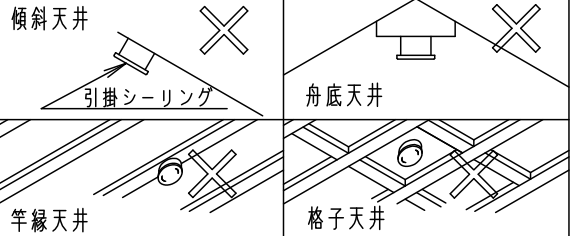

⚠ 注意：商品には寿命があります。詳細はCLX2021AAをご参照ください。

電源ユニット内蔵型
認証済み無線装置内蔵

- ・スピーカー搭載
- ・おまかせ機能付
- ・リモコン送信器（3チャンネル）付
- ・ワイヤレス送信機付

・カバーの取付方法は、スライド方式です。
注1) ご使用にあたってはスマートフォン・タブレットなどのBluetooth® 機器が必要です。また壁スイッチも必要です。

・Bluetooth® ワードマークおよびロゴは登録商標であり、Bluetooth SIG, Inc. が所有権を有します。パナソニック株式会社は使用許諾の下でこれらのマークおよびロゴを使用しています。その他の商標および登録商標は、それぞれの所有者の商標および登録商標です。

⚠ 安全に関するご注意

- ・一般屋内用器具です。屋外や水気、湿気のある所では使用しないでください。絶縁不良による感電の原因となります。
- ・天井面取り付け専用器具です。指定外取り付けは、落下の原因となります。
- ・樹脂製アウトレットボックスに直接取り付けしないでください。落下の原因となります。
- ・下記のような天井や壁面には絶対に取り付けしないでください。落下の原因となります。

- ・取り付けには平らな部分が□840mm以上必要です。
- ・器具取り付け前に必ず引掛シーリングの固定強度をご確認ください。木ねじ1本での固定や、ガタツキのある引掛シーリングへの取り付けは落下の原因となります。
- ・配線器具の代下が下記以上必要です。