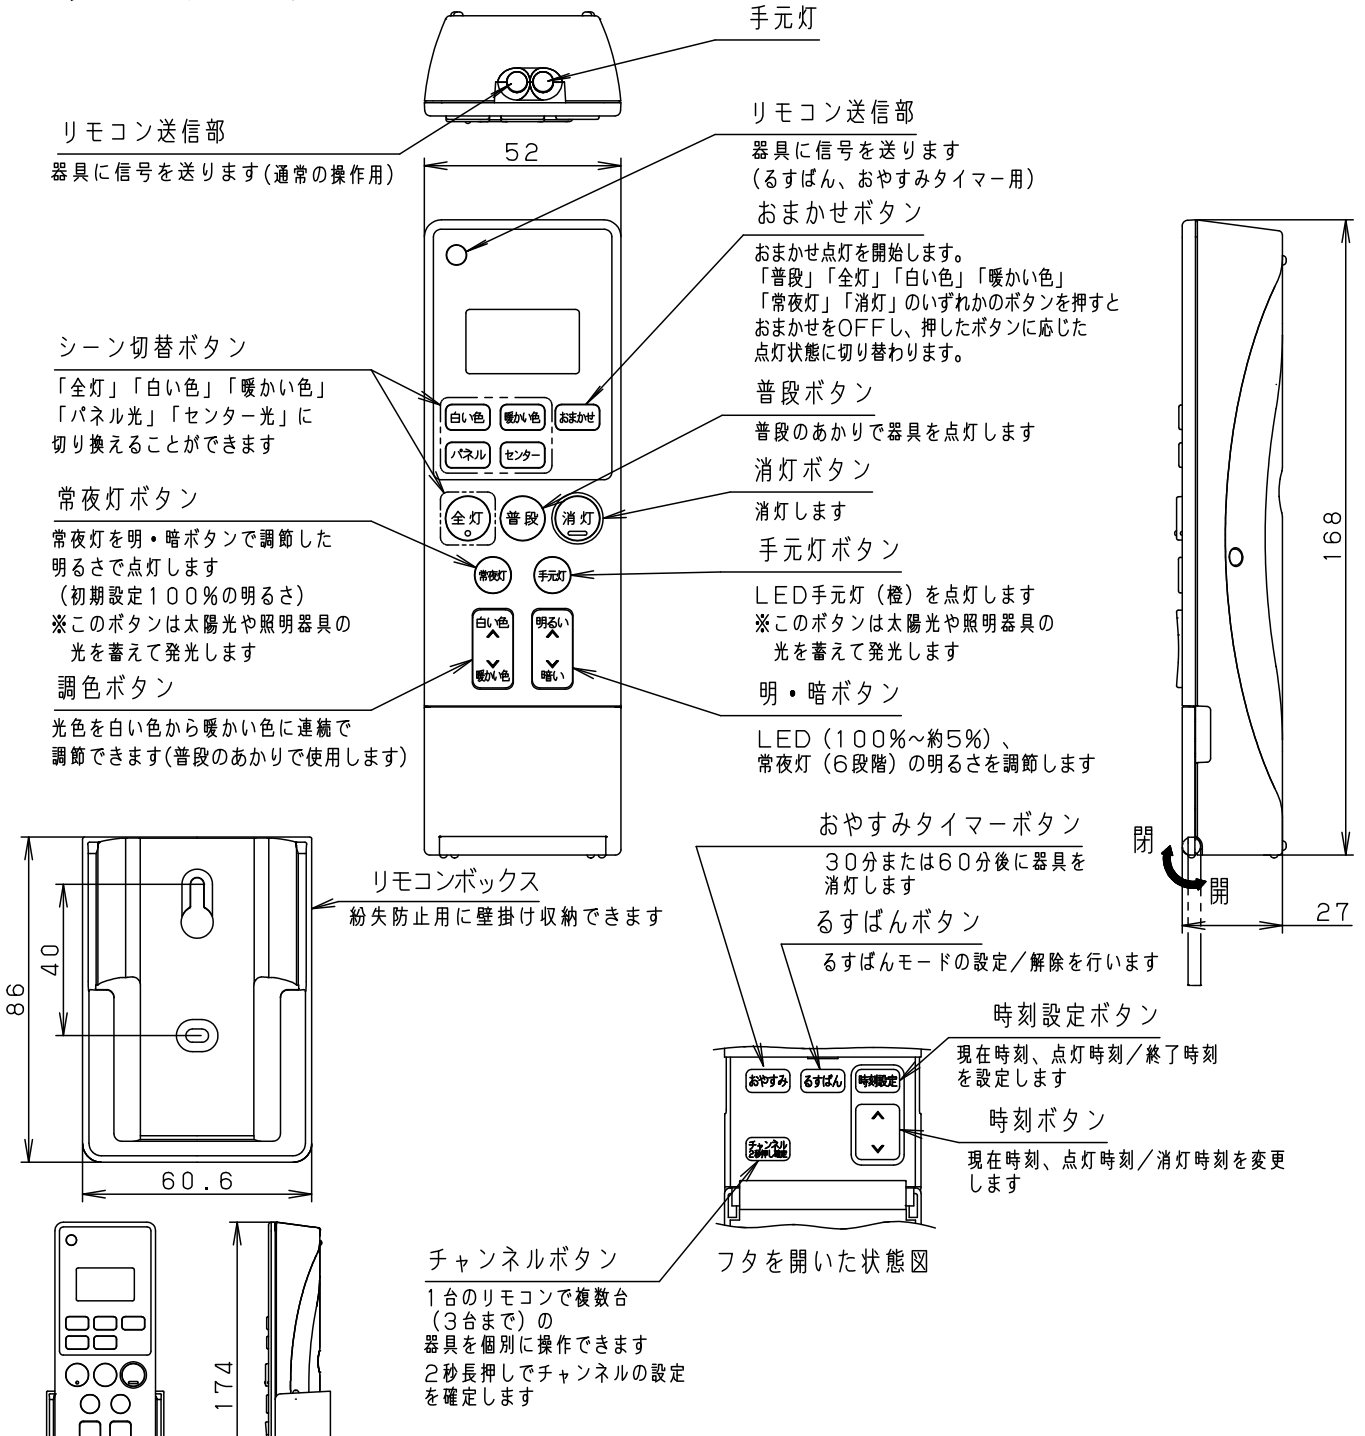

⚠ 注意：商品には寿命があります。詳細はCLX2021AAをご参照ください。

<リモコンについて>

<使用上のご注意>

- ・1部屋で2台以上同じチャンネルに設定されたリモコン照明器具をご使用になりますと、1台のリモコン送信器で同時に動作する場合があります。

本図面は6枚1組です。5/6

器具質量	5				品番
特記事項	4				使用説明書
	3				SNC38202
特記事項	2				小寺 長崎
	1				
	部番	部品名	材質・素材厚	備考	パナソニック株式会社