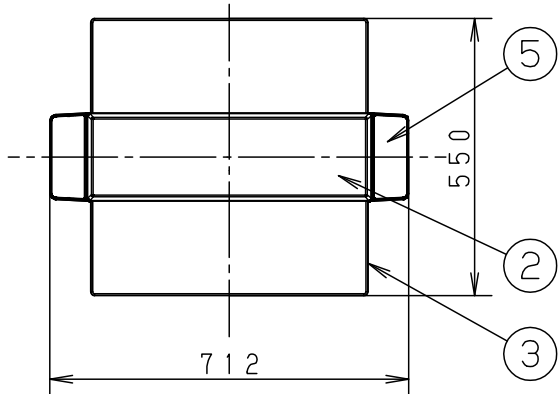

⚠ 注意：商品には寿命があります。詳細はCLX2021AAをご参照ください。

電源ユニット内蔵型
認証済み無線装置内蔵

- ・スピーカー搭載
- ・おまかせ機能付
- ・リモコン送信器（3チャンネル）付
- ・ワイヤレス送信機付

・カバーの取付方法は、スライド方式です。
注1) ご使用にあたってはスマートフォン・タブレットなどのBluetooth® 機器が必要です。また壁スイッチも必要です。

・Bluetooth® ワードマークおよびロゴは登録商標であり、Bluetooth SIG, Inc. が所有権を有します。パナソニック株式会社は使用許諾の下でこれらのマークおよびロゴを使用しています。その他の商標および登録商標は、それぞれの所有者の商標および登録商標です。

⚠ 安全に関するご注意

- ・一般屋内用器具です。屋外や水気、湿気のある所では使用しないでください。絶縁不良による感電の原因となります。
- ・天井面取り付け専用器具です。指定外取り付けは、落下の原因となります。
- ・樹脂製アウトレットボックスに直接取り付けしないでください。落下の原因となります。
- ・下記のような天井や壁面には絶対に取り付けしないでください。落下の原因となります。