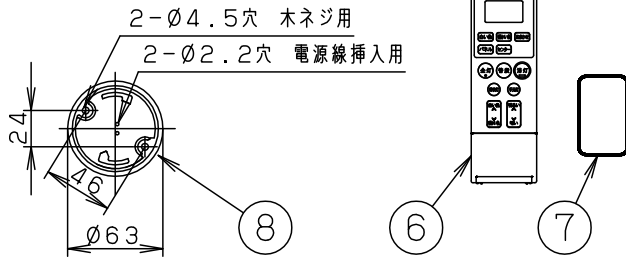

⚠ 注意：商品には寿命があります。詳細はCLX2021AAをご参照ください。

電源ユニット内蔵型
認証済み無線装置内蔵

- ・スピーカー搭載
- ・おまかせ機能付
- ・リモコン送信器（3チャンネル）付
- ・ワイヤレス送信機付

・カバーの取付方法は、スライド方式です。
注1) ご使用にあたってはスマートフォン・タブレットなどのBluetooth® 機器が必要です。また壁スイッチも必要です。

・Bluetooth® ワードマークおよびロゴは登録商標であり、Bluetooth SIG, Inc. が所有権を有します。パナソニック株式会社は使用許諾の下でこれらのマークおよびロゴを使用しています。その他の商標および登録商標は、それぞれの所有者の商標および登録商標です。