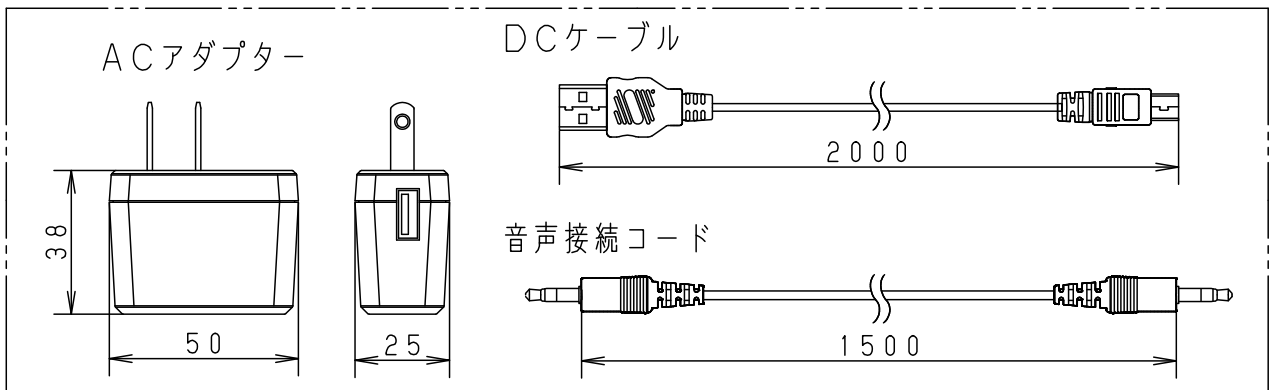

<ワイヤレス送信機について>

•Bluetooth®送信機

<使用上のご注意>

- •同時にスピーカーと接続できるワイヤレス送信機の台数は1台です。
- •スピーカーにペアリング登録できるBluetooth®機器は最大8台です。
  最大ペアリング数を超えて登録すると、接続した順番が古いものから上書きされます。
- •ワイヤレス送信機の消費電力は0.5W、待機時消費電力は0.5W以下です。
- •ACアダプターとDCケーブルを他の機器に使用しないでください。故障の原因となります。
- •DCケーブルは必ず付属のACアダプターに接続してご使用ください。

他の機器に接続すると音割れや雑音が発生する場合があります。

本図面は6枚1組です。6/6

	5				品番
	4				使用説明書
器具質量	3				SNC38202
特記事項	2				小寺 長崎
	1				
	部番	部品名	材質・素材厚	備考	パナソニック株式会社