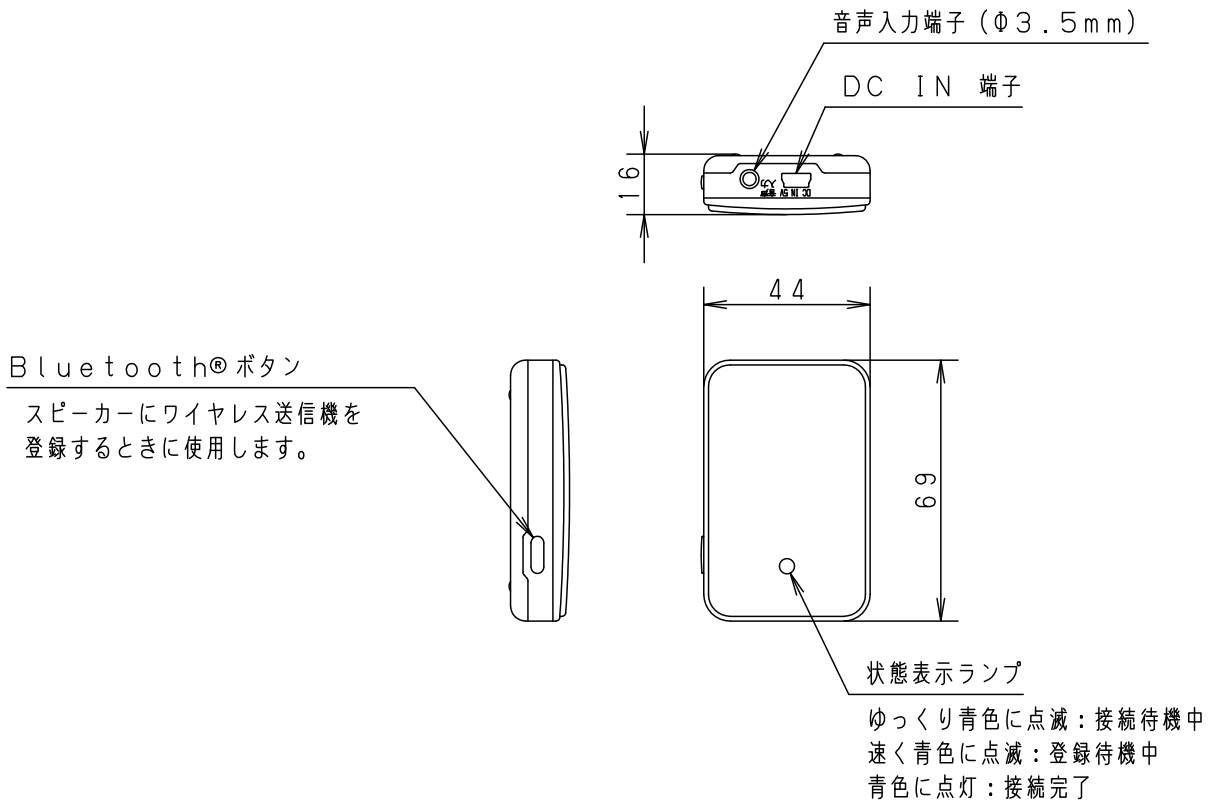

<ワイヤレス送信機について>

•Bluetooth®送信機

<使用上のご注意>

- •同時にスピーカーと接続できるワイヤレス送信機の台数は1台です。
- •スピーカーにペアリング登録できるBluetooth®機器は最大8台です。
  最大ペアリング数を超えて登録すると、接続した順番が古いものから上書きされます。
- •ワイヤレス送信機の消費電力は0.5W、待機時消費電力は0.5W以下です。
- •ACアダプターとDCケーブルを他の機器に使用しないでください。故障の原因となります。
- •DCケーブルは必ず付属のACアダプターに接続してご使用ください。

他の機器に接続すると音割れや雑音が発生する場合があります。

本図面は6枚1組です。6/6

	5				品番
	4				使用説明書
器具質量	3				SNC38202
特記事項	2				小寺 長崎
	1				
	部番	部品名	材質・素材厚	備考	パナソニック株式会社